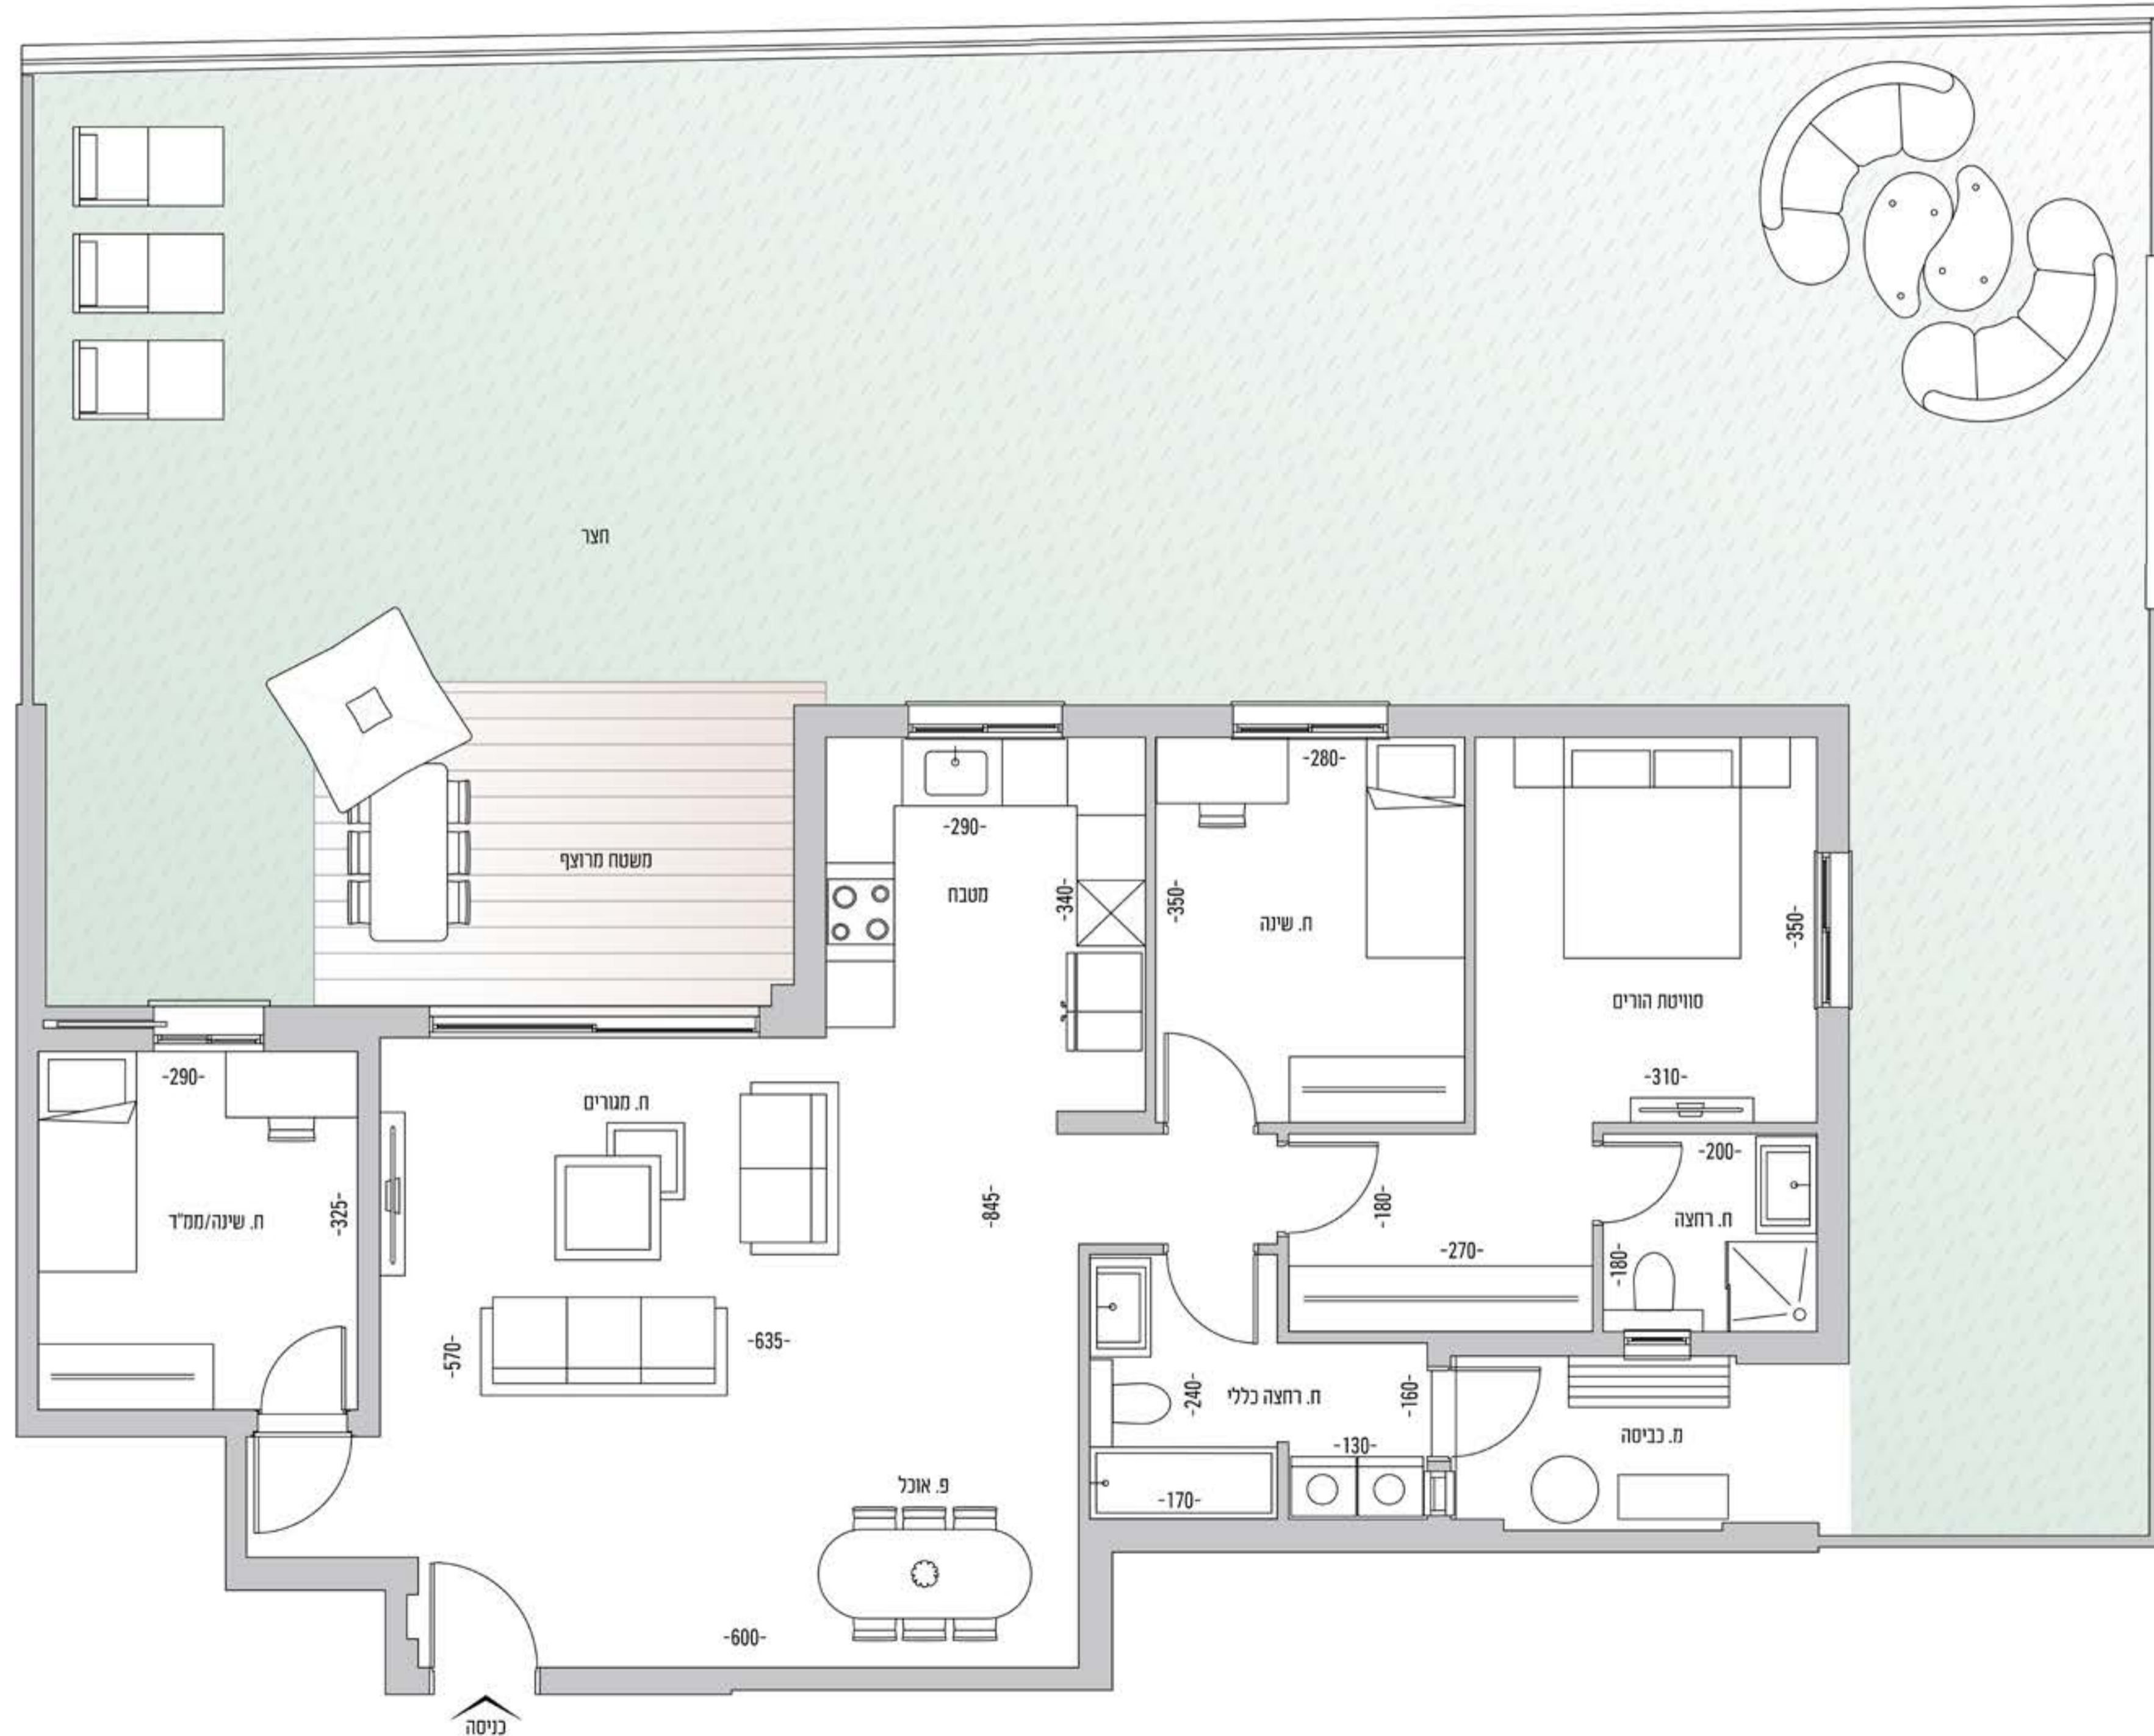

**בניין 2.3**

**דגם C2gan | דירת גן 4 חדר**

**קומת כניסה**

**דירה מס': 2**

- כללי בניין:**
- ציפוי קשיח, אלומיניום וקירות מסך עפ"י תוכנית האדריכל
  - מעליות מהירות
  - לובי ראשי עם חלל מעוצב
  - חניון מקורה עם אפשרות לשתי חניות לדירה בטאבו

- כללי בדירה:**
- צבע "סופר-קריל" או שו"ע
  - דלת כניסה פלדה - מעוצבת
  - דלתות פנים איכותיות עם אטימה ל"סניגריה שקטה" במבחר צבעים לבחירה

- במטבח:**
- ארונות מטבח תחתונים + יחידת בילד אין לתנור + מיקרו ו"קלאפוט" עליונות כדוגמא בחברות מטבחי סמל/אביבי ובמבחר גודל של צבעים
  - משטח עבודה מסוג אבן קיסר במבחר דוגמאות וצבעים
  - אי מעוצב במטבח
  - כיור בהתקנה שטוחה
  - ברז נשלף

- ריצוף וחיפוי בדירה:**
- ריצוף גרניט פורצלן בגודל עד 100/100 או 60/120 בכל הדירה, מתוך מבחר גודל של דוגמאות וגדלים
  - מרפסות: 15/60
  - מקלחות: 60/60 או 20/120 בצימור אנטי סליפ למניעת החלקה
  - מתוך מבחר של דוגמאות וגוונים
  - חיפוי הקירות בחדרי המקלחת מתוך מבחר גודל של גדלים ודוגמאות לבחירת הדייר