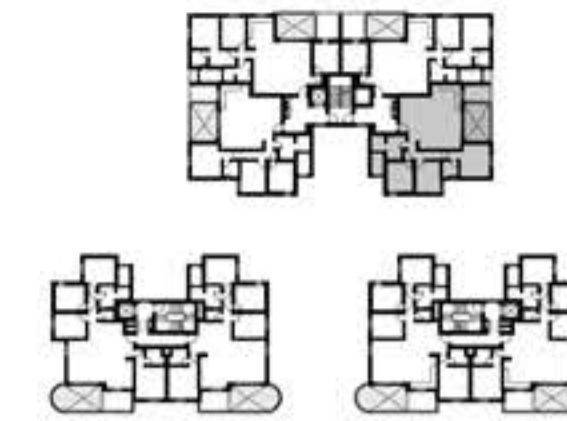

העיר הלכנה

— שושנת דכרמל, חיפה —

בניין 2.3

דגם C3 | 4 חד'

קומות 1-4
דירות מס': 7, 11, 15, 19

כללי בניין:

- ציפוי קשיח, אלומיניום וקורות מסך עפ"י תוכנית האדריכל
- מעליות מהירות
- לובי ראשי עם חלל מעוצב
- חניון מקורה עם אפשרות לשתי חניות לדירה בטאבו