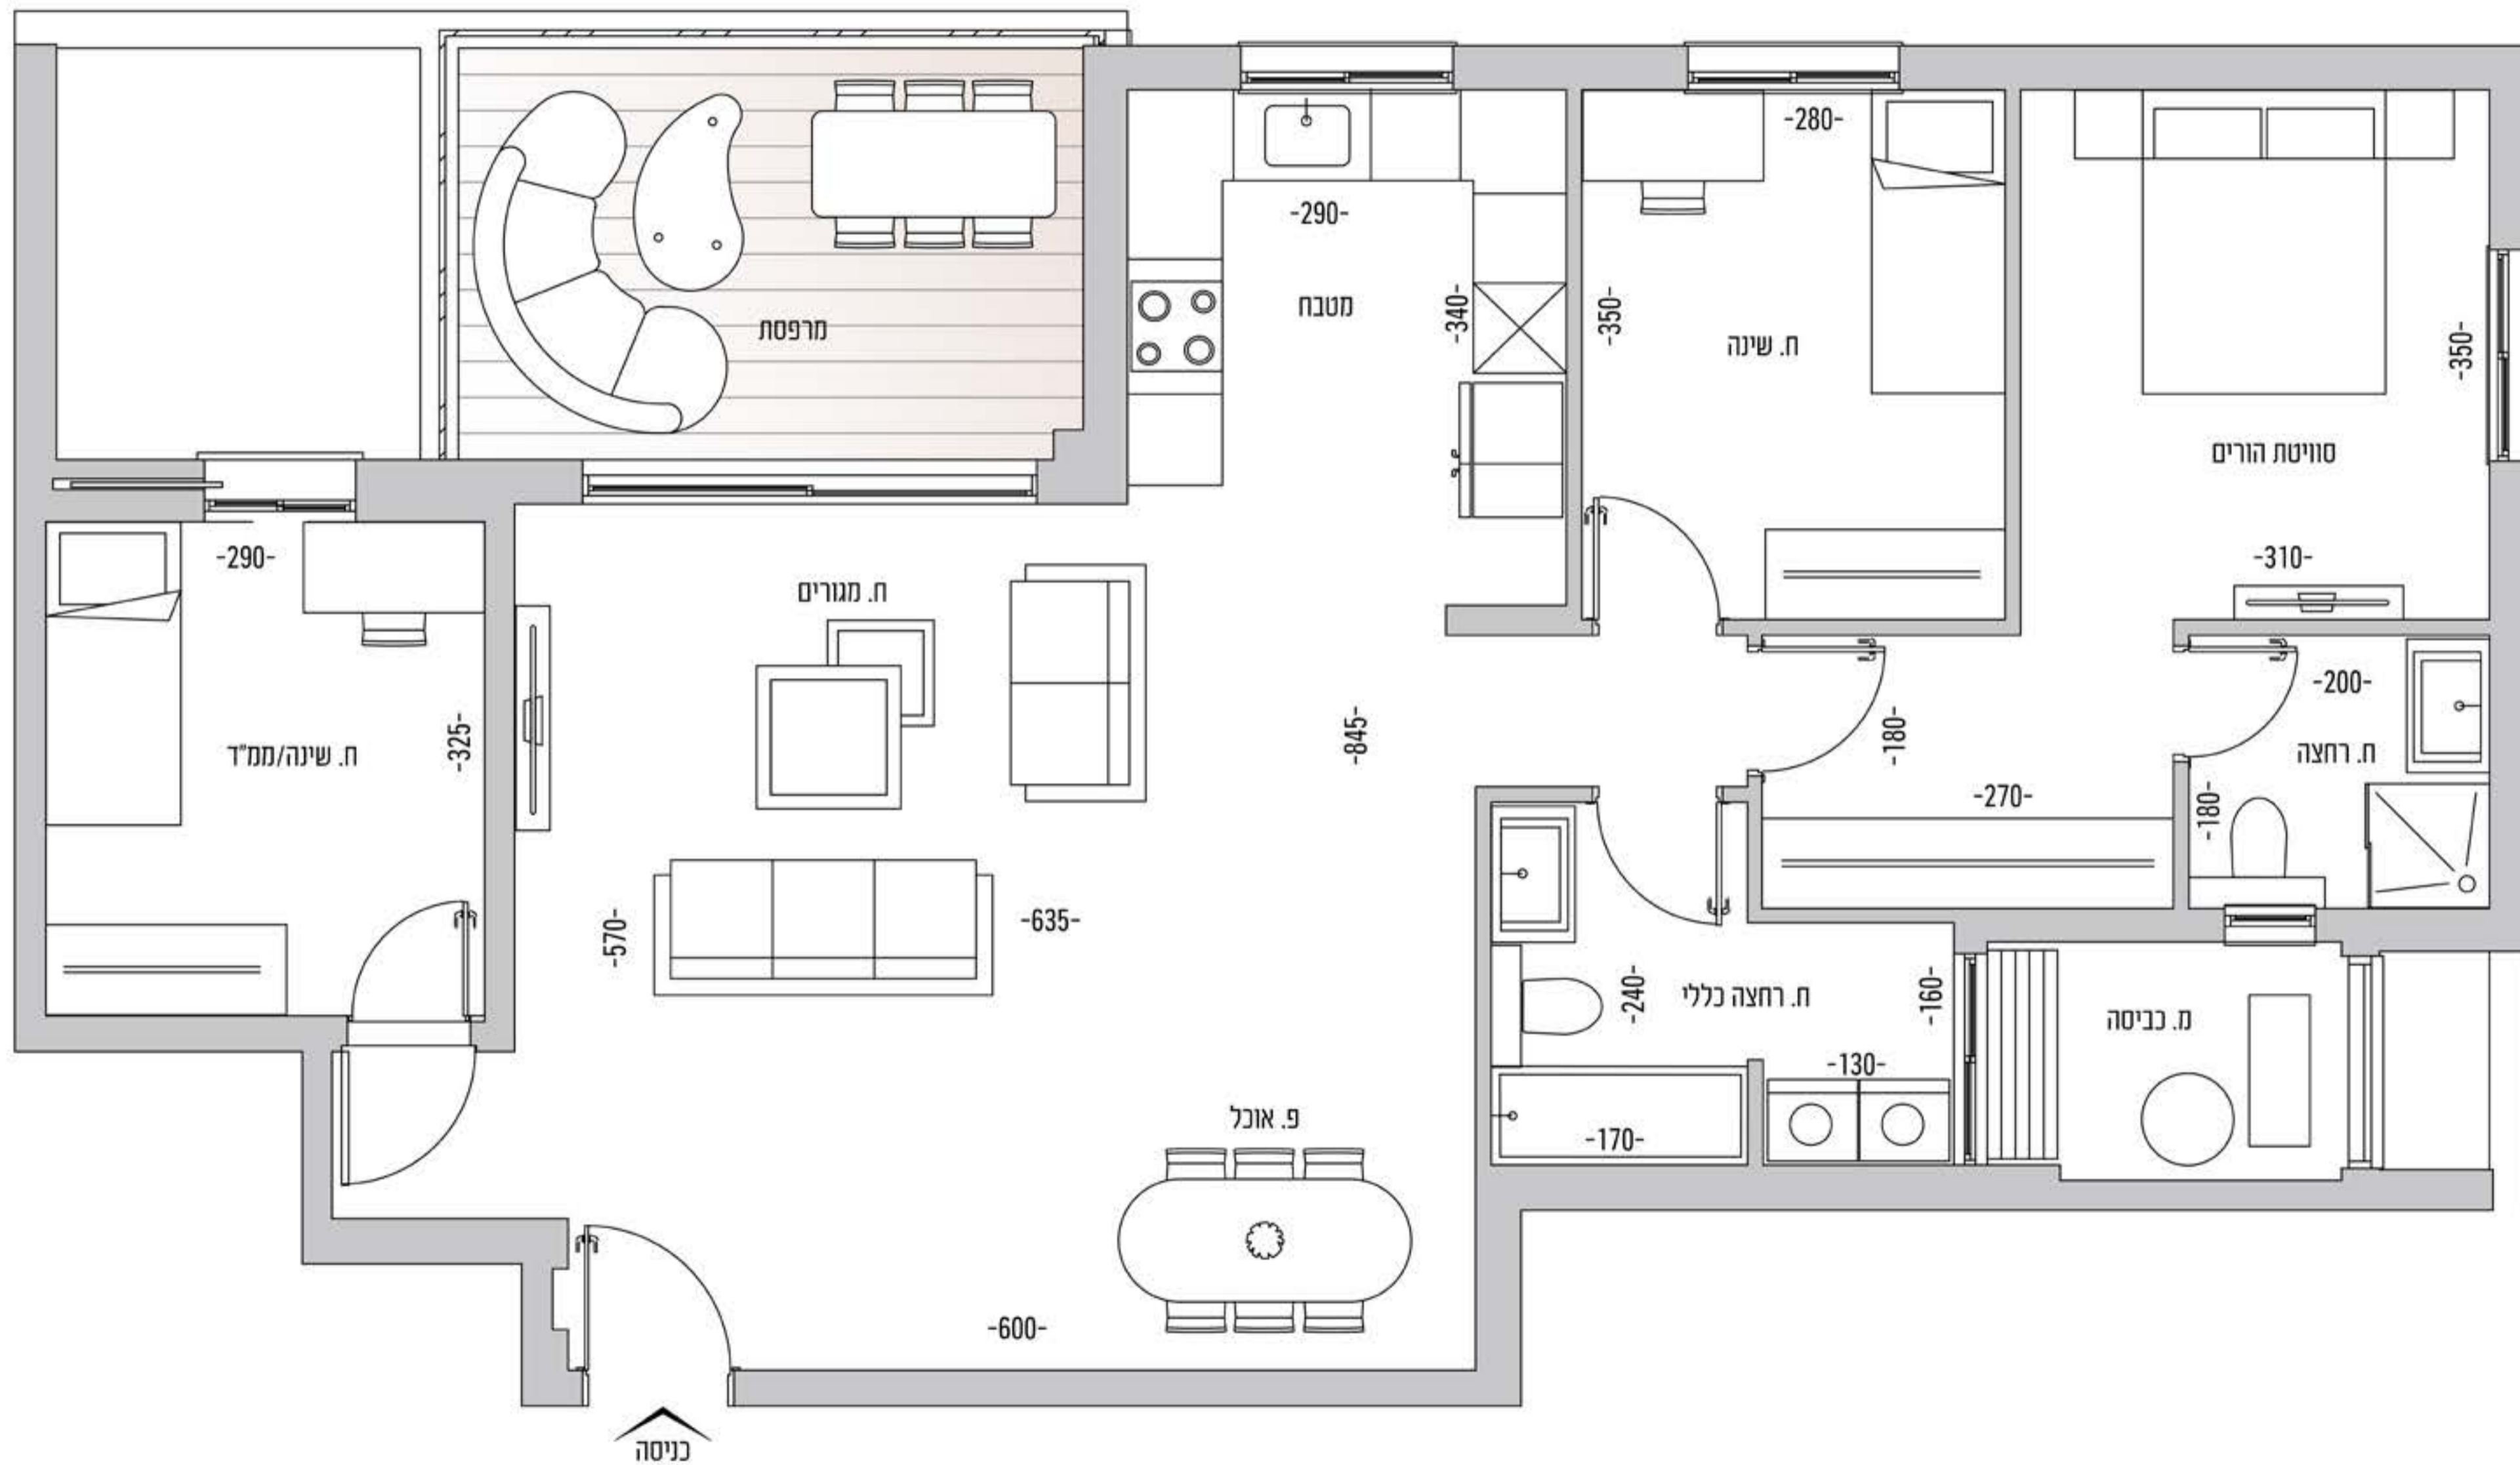

## בניין 2.3

### דגם C2 | 4 חדרים

קומות 1-4  
דירות מס': 6, 10, 14, 18

#### כללי בבניין:

- ציפוי קשיח, אלומיניום וקורות מסך עפ"י תוכנית האדריכל
- מעליות מהירות
- לובי ראשי עם חלל מעוצב
- חניון מקורה עם אפשרות לשתי חניות לדיירה בטאבו