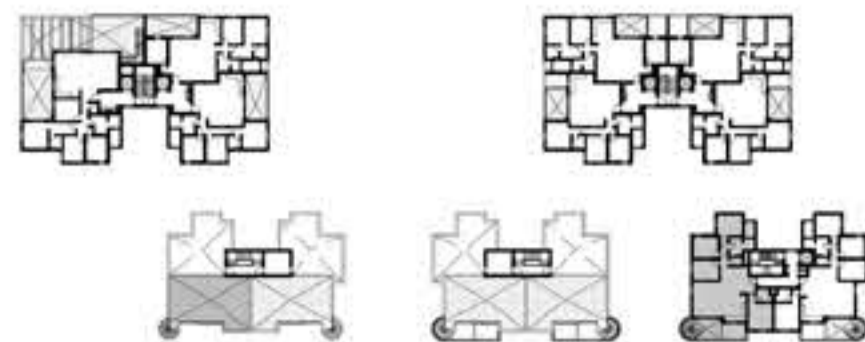

העיר הלכנה

שושנת דכרמל, חיפה

בניין 2.2

דגם B2P | דופלקס 5 חד'

קומות 4-5
דירה מס': 10

כללי בניין:

- ציפוי קשיח, אלומיניום וקירות מסך עפ"י תוכנית האדריכל
- מעליות מהירות
- לובי ראשי עם חלל מעוצב
- חניון מקורה עם אפשרות לשתי חניות לדירה בטאבו