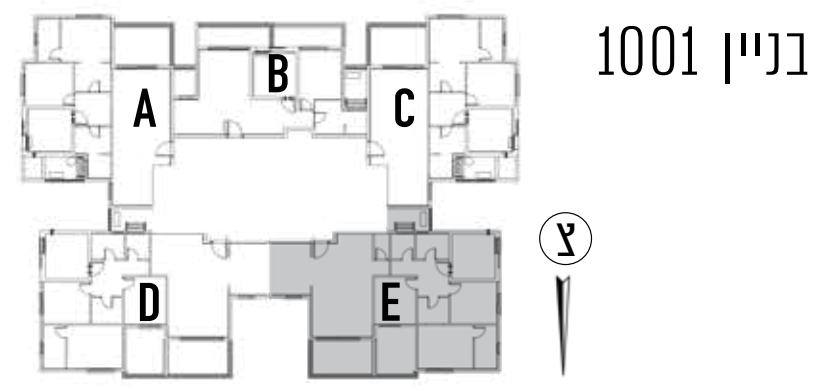

דגם E | 5 חדרים

120 מ"ר | מרפסת: 12 מ"ר
שטח גינה חלופי: 7-מ"ר

GARDEN
TOWERS
YUVAL ALON, RAKAFOT

המידע המוצג בתוכנית זו הינו רעיוני ואינפורמטיבי בלבד. ט.ל.ח. * ההדמיות, התמונות, הריהוט, התכנית והאביזרים השונים שמוצגים בתוכנית, אינם מצג או הצעה והם אינם חלק מההתקשרות בין הצדדים. * את החברה יחייב הסכם המכר, התשריטים, המפרט ושאר הנספחים שיחתמו עם הרוכשים. * מידות הפנים המצויות בתכנית הן מידות בניה לפני טיח וחיפויים שיתנו לשינוי כמוגדר בהסכם ובמפרטי המכר שיחתמו עם הרוכשים.