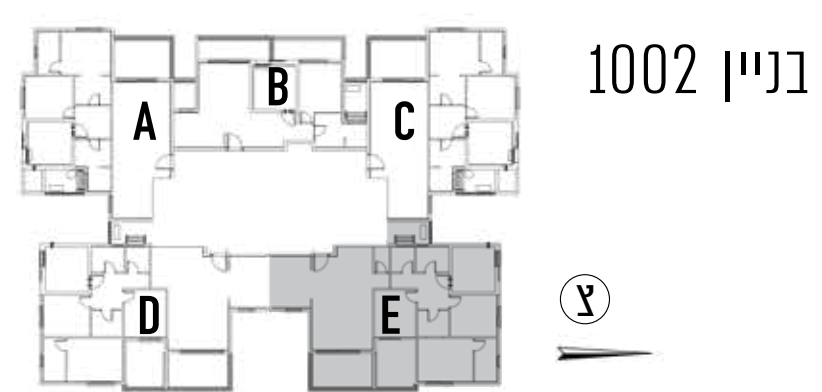

דגם E | 5 חדרים

120 מ"ר | מרפסת: 12 מ"ר
שטח גינה חלופי: 7-מ"ר

GARDEN
TOWERS
YUVAL ALON, RAKAFOT

המידע המוצג בתוכנית זו הינו רעיוני ואינפורמטיבי בלבד. ט.ל.ח. * ההדמיות, התמונות, הריהוט, התכנית והאביזרים השונים שמוצגים בתוכנית, אינם מצג או הצעה והם אינם חלק מההתקשרות בין הצדדים. * את החברה יחייב הסכם המכר, התשריטים, המפרט ושאר הנספחים שיחתמו עם הרוכשים. * מידות הפנים המצויות בתכנית הן מידות בניה לפני טיח וחיפויים שיתנו לשינוי כמוגדר בהסכם ובמפרטי המכר שיחתמו עם הרוכשים.