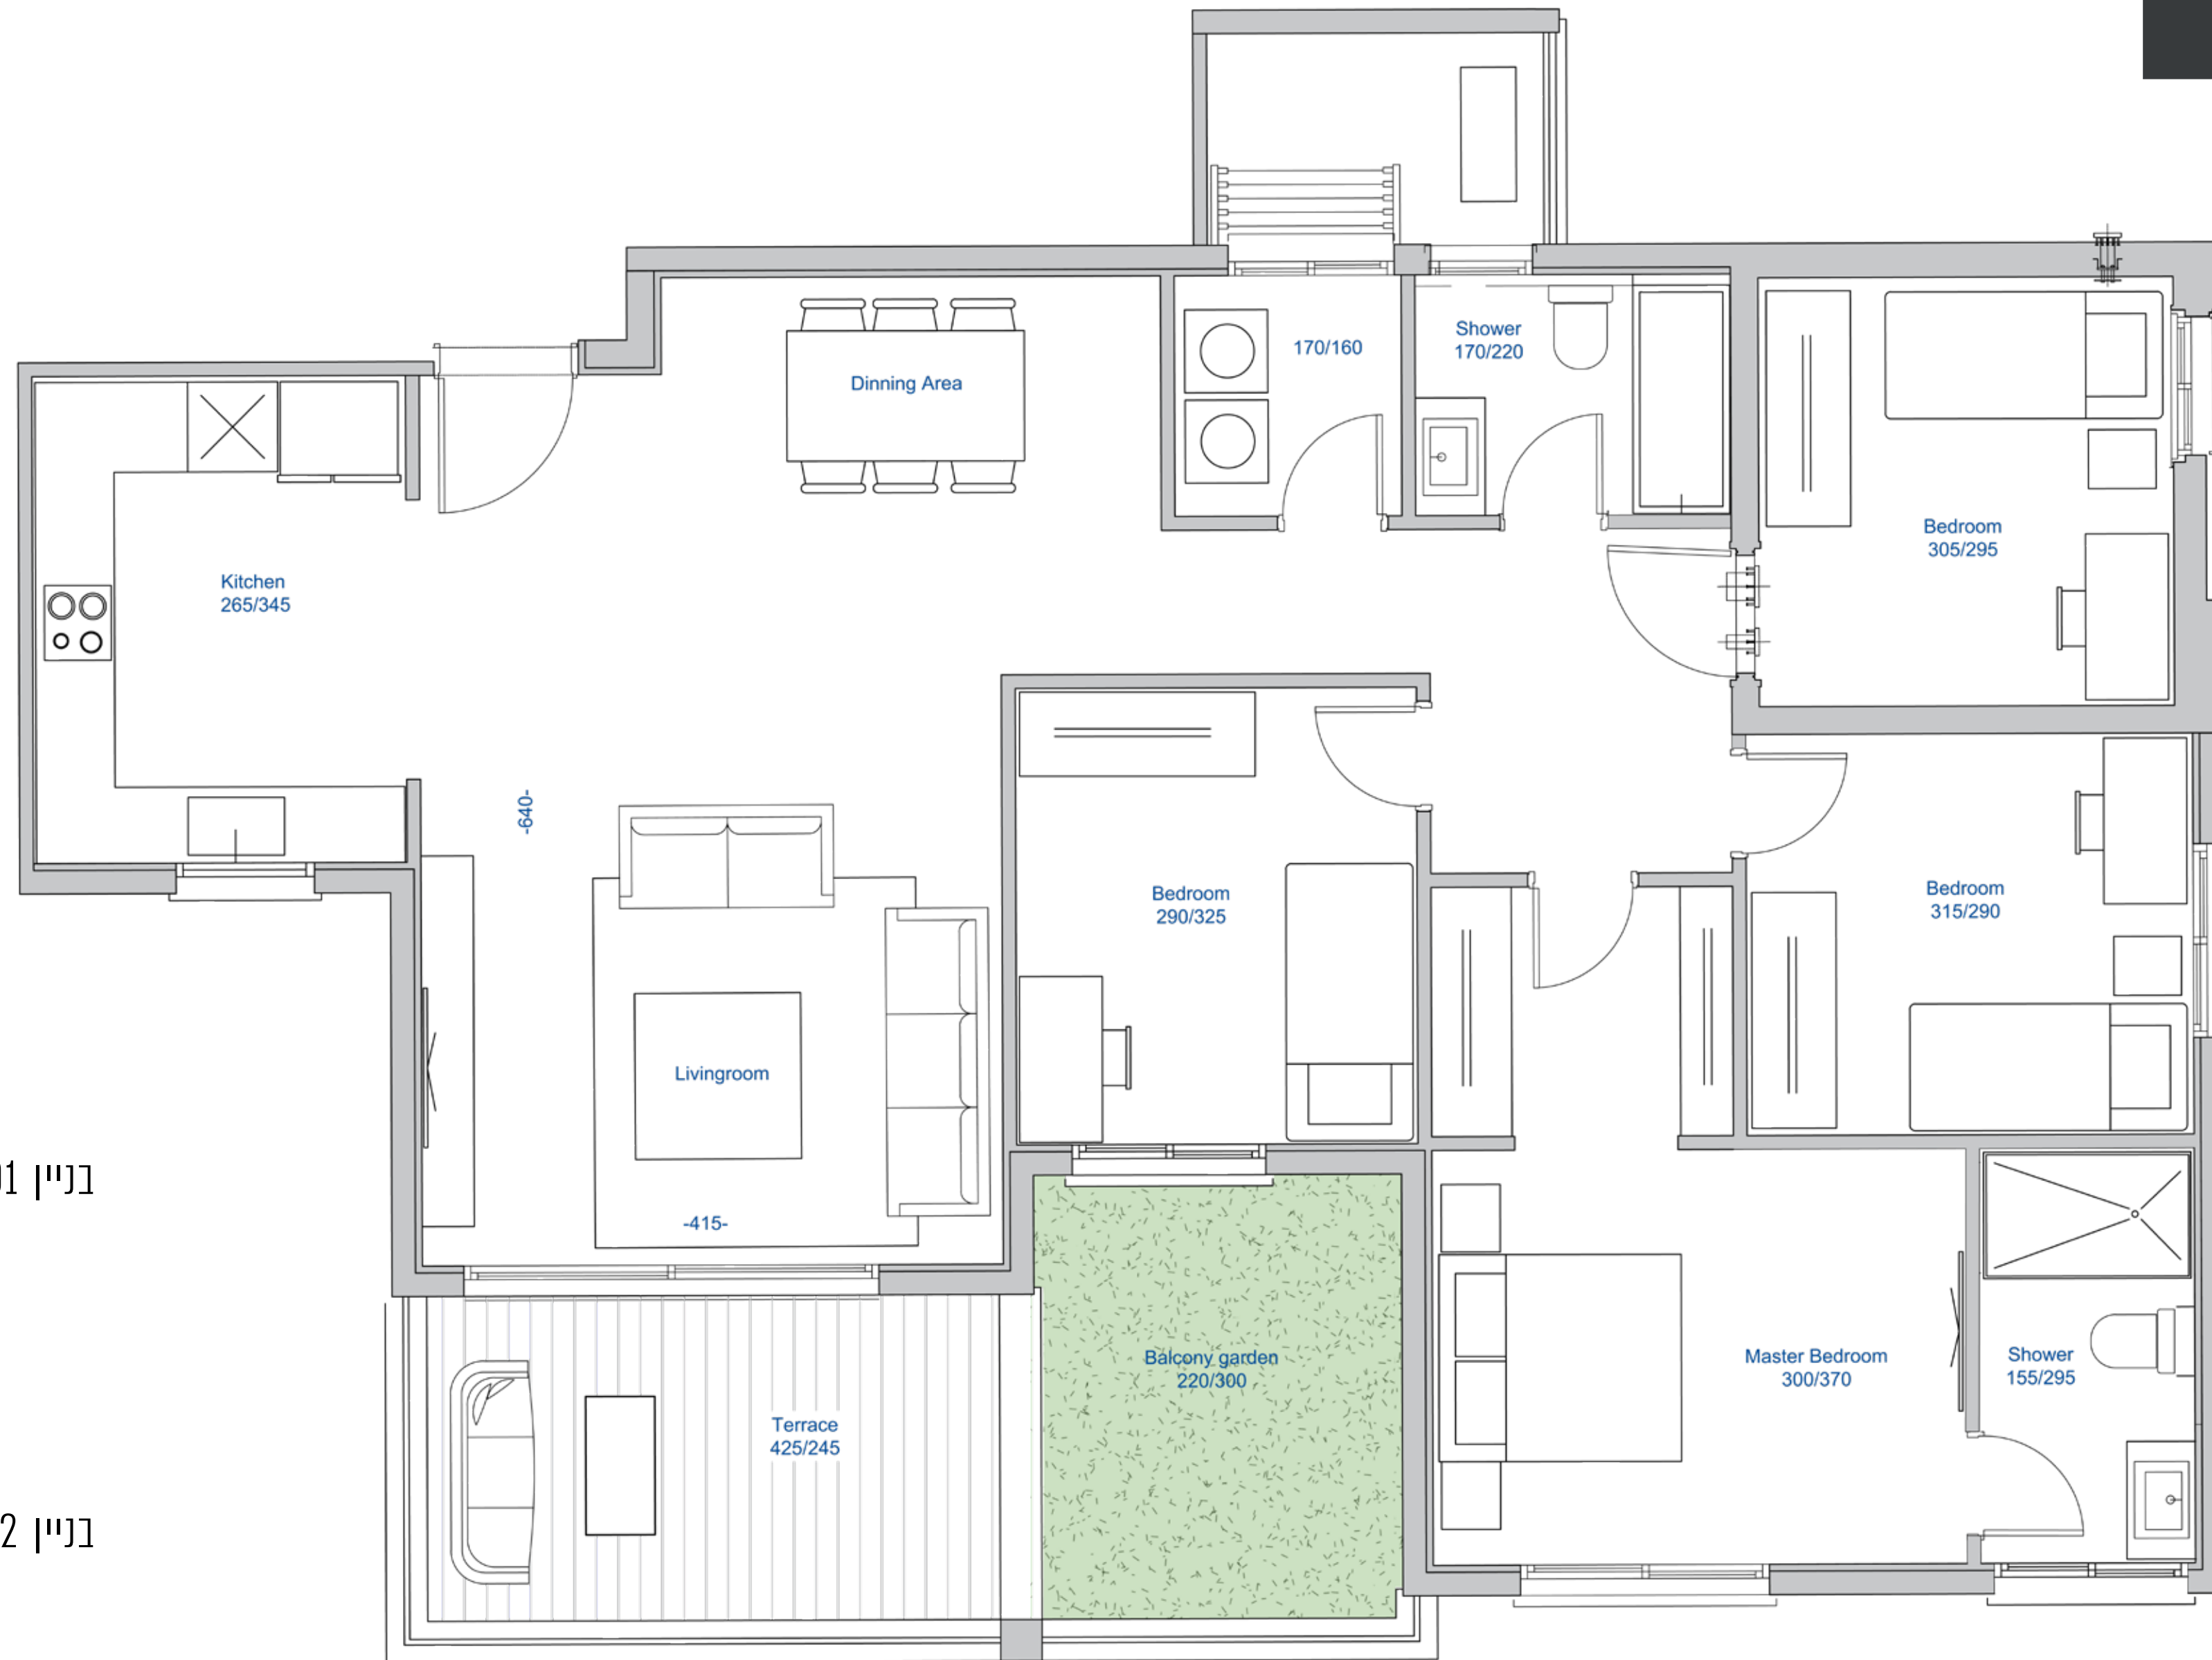

דגם E | 5 חדרים

120 מ"ר | מרפסת: 12 מ"ר
שטח גינה חלופי: 7-מ"ר

GARDEN
TOWERS
YUVAL ALON, RAKAFOT

המידע המוצג בתוכנית זו הינו רעיוני ואינפורמטיבי בלבד. ט.ל.ח. * ההדמיות, התמונות, הריהוט, התכנית והאביזרים השונים שמוצגים בתוכנית, אינם מצג או הצעה והם אינם חלק מההתקשרות בין הצדדים. * את החברה יחייב הסכם המכר, התשריטים, המפרט ושאר הנספחים שיחתמו עם הרוכשים. * מידות הפנים המצויות בתכנית הן מידות בניה לפני טיח וחיפויים שיתנו לשינוי כמוגדר בהסכם ובמפרטי המכר שיחתמו עם הרוכשים.