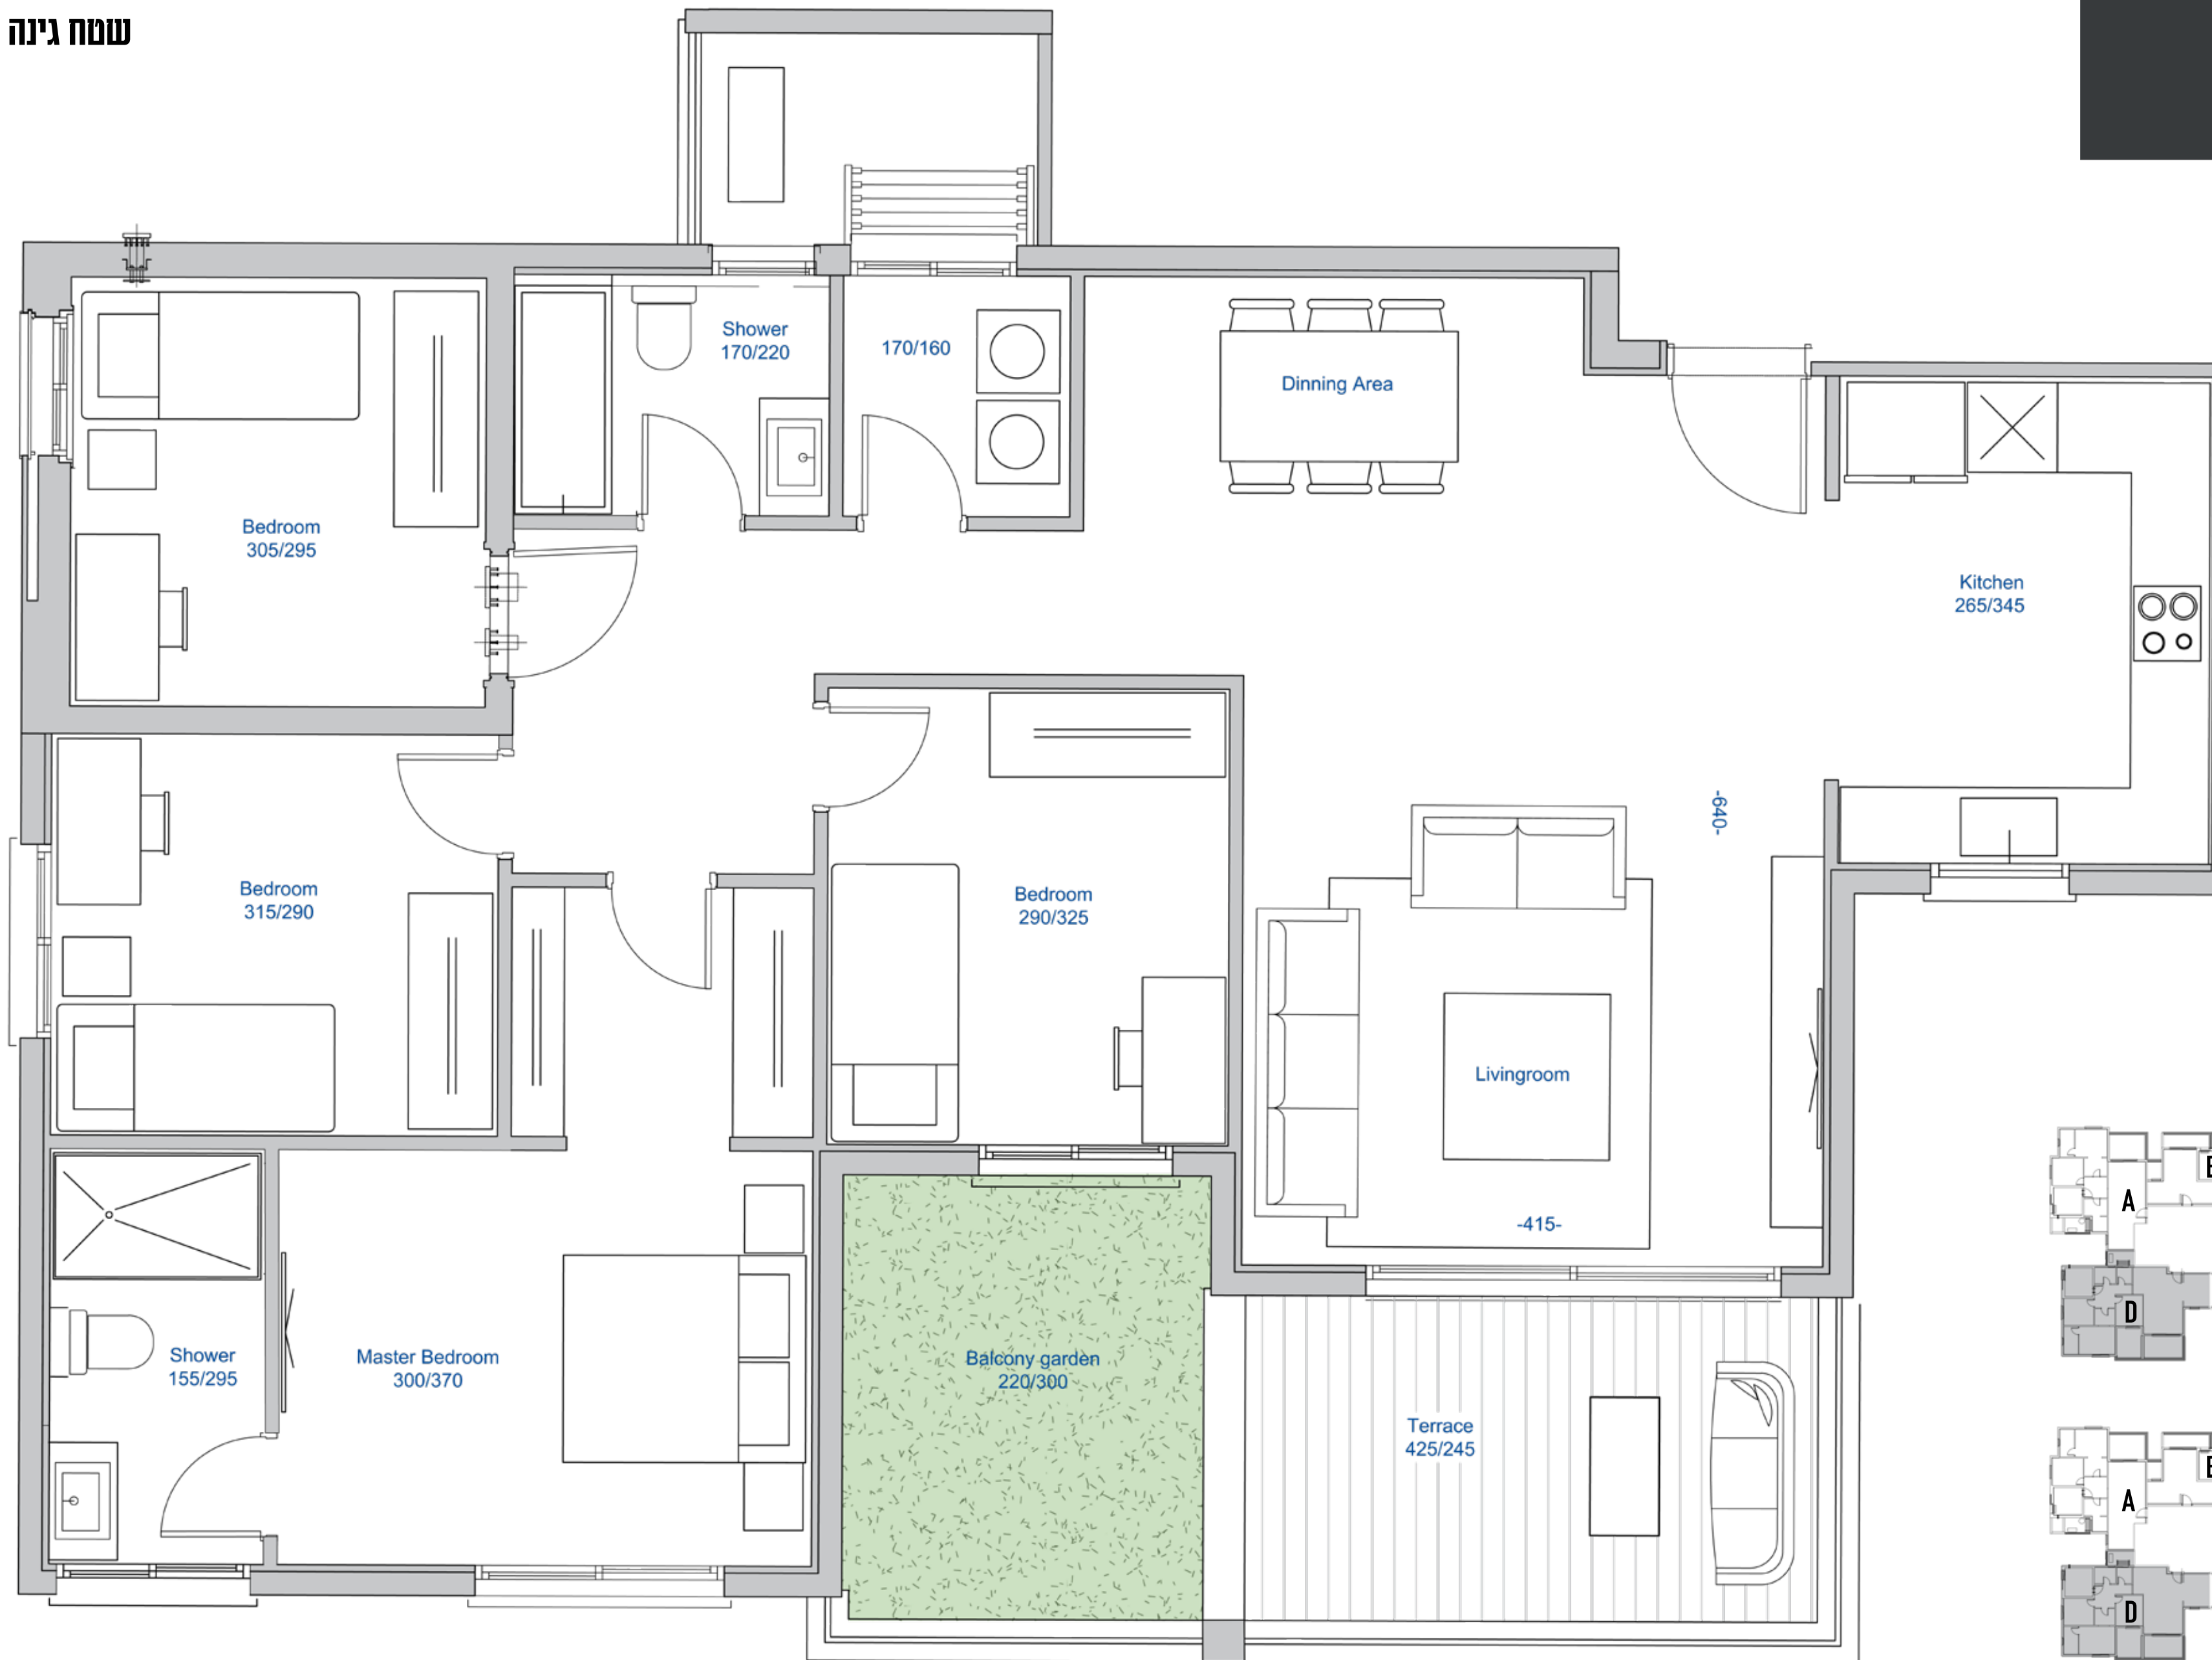

דגם 5 | 5 חדרים

120 מ"ר | מרפסת: 12 מ"ר
שטח גינה תלויה: כ-7 מ"ר

GARDEN
TOWERS
YUVAL ALON, RAKAFOT

המידע המוצג בתוכנית זו הינו רעיוני ואינפורמטיבי בלבד. ט.ל.ח. * ההדמיות, התמונות, הריהוט, התכנית והאביזרים השונים שמוצגים בתוכנית, אינם מצג או הצעה והם אינם חלק מההתקשרות בין הצדדים. * את החברה יחייב הסכם המכר, התשריטים, המפרט ושאר הנספחים שיחתמו עם הרוכשים. * מידות הפנים המצויות בתכנית הן מידות בניה לפני טיח וחיפויים שיתגונות לשינוי כמגודר בהסכם ובמפרטי המכר שיחתמו עם הרוכשים.