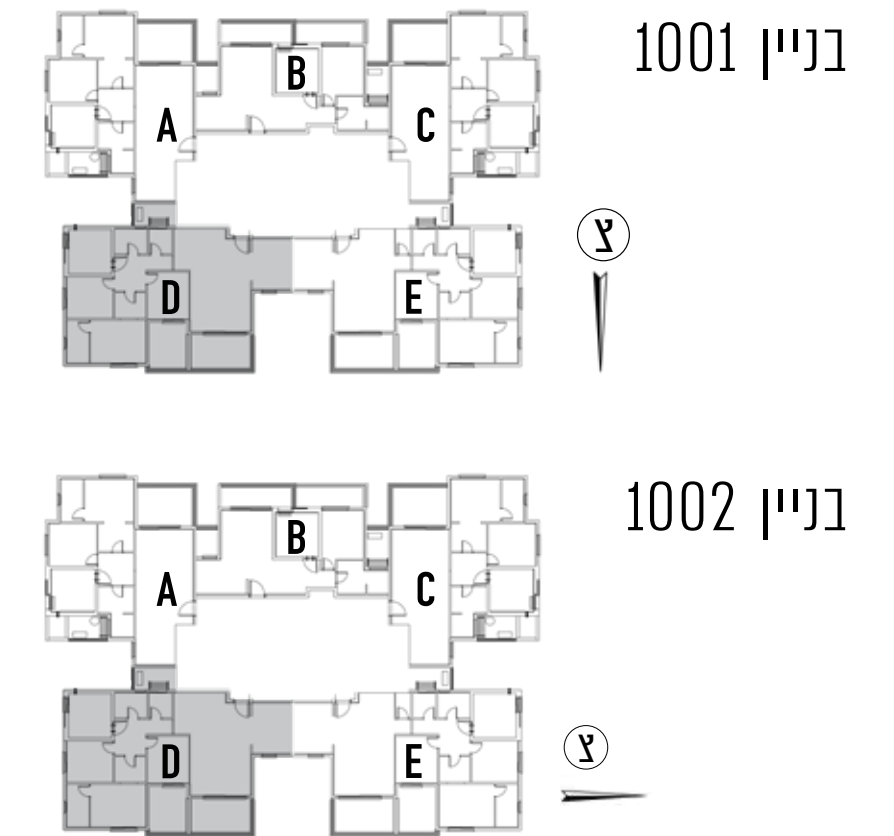

דגם 5 | 5 חדרים

120 מ"ר | מרפסת: 12 מ"ר
שטח גינה תלויה: כ-7 מ"ר

GARDEN
TOWERS
YUVAL ALON, RAKAFOT

המידע המוצג בתוכנית זו הינו רעיוני ואינפורמטיבי בלבד. ט.ל.ח. * ההדמיות, התמונות, הריהוט, התכנית והאביזרים השונים שמוצגים בתוכנית, אינם מצג או הצעה והם אינם חלק מההתקשרות בין הצדדים. * את החברה יחייב הסכם המכר, התשריטים, המפרט ושאר הנספחים שיחתמו עם הרוכשים. * מידות הפנים המצויות בתכנית הן מידות בניה לפני טיח וחיפויים שיתגונות לשינוי כמגודר בהסכם ובמפרטי המכר שיחתמו עם הרוכשים.