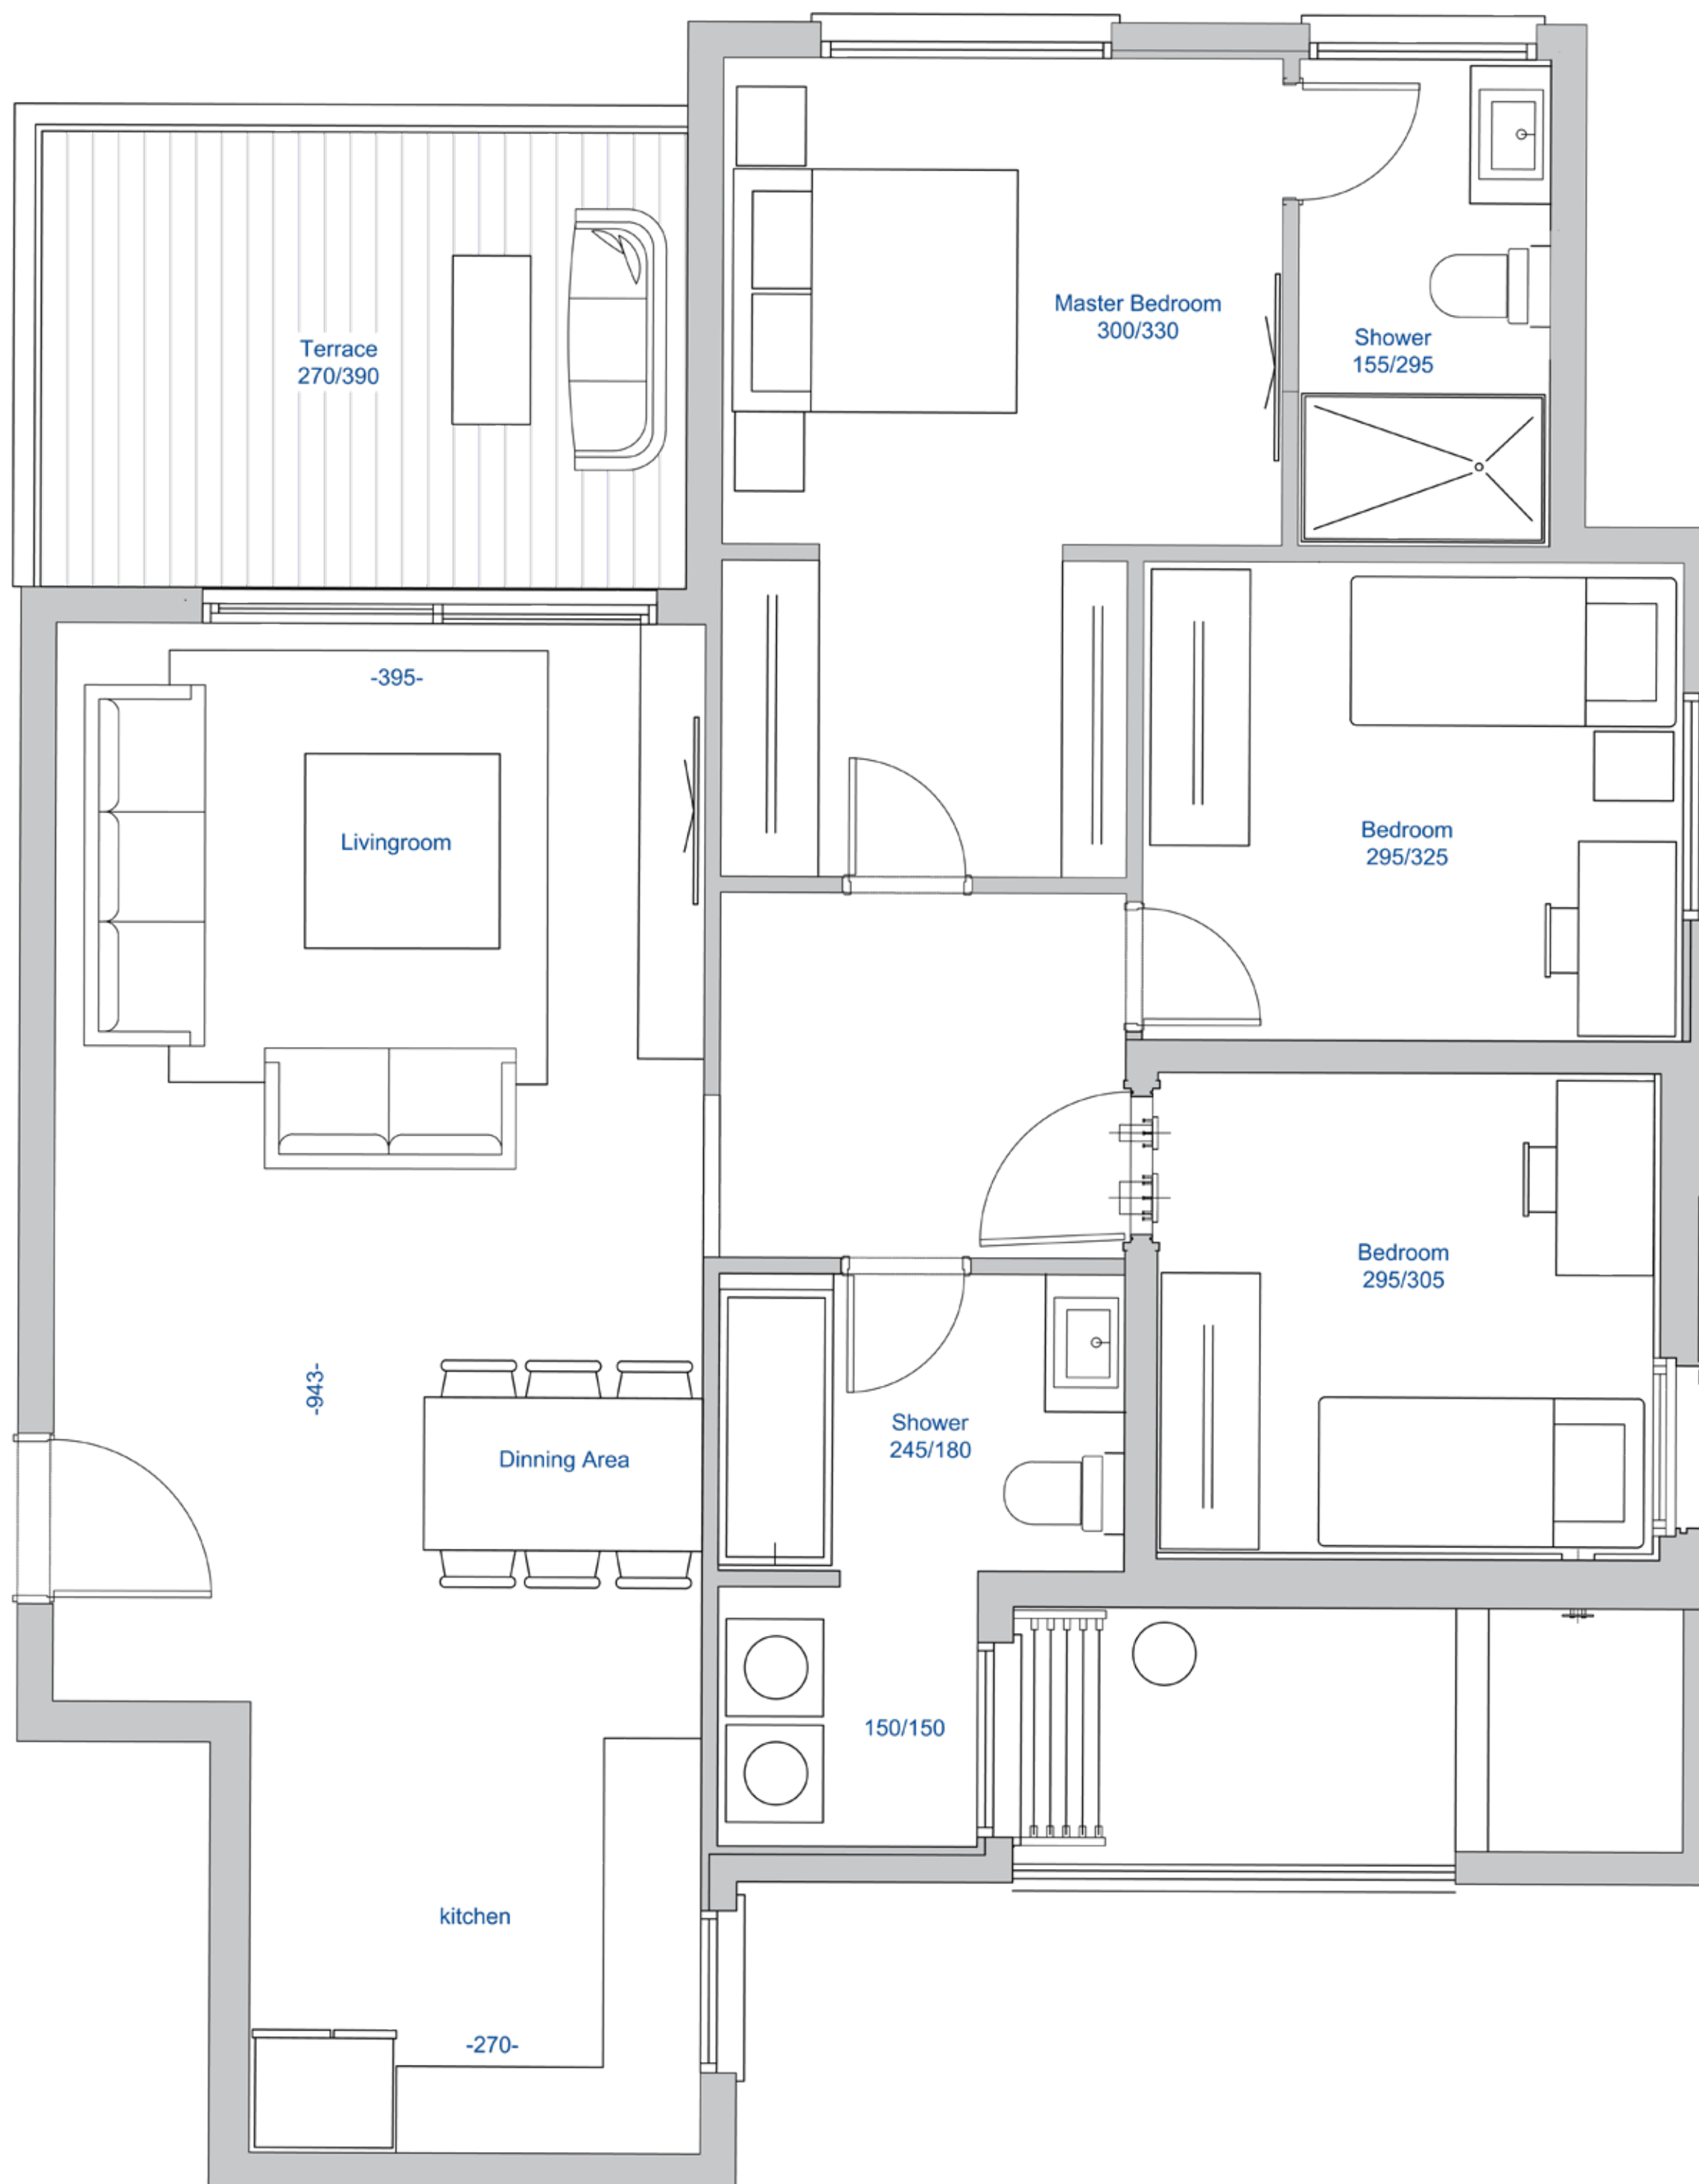

דגם C | 4 חדרים

100 מ"ר | מרפסת: 12 מ"ר

GARDEN
TOWERS
YUVAL ALON, RAKAFOT

בניין 1001

בניין 1002