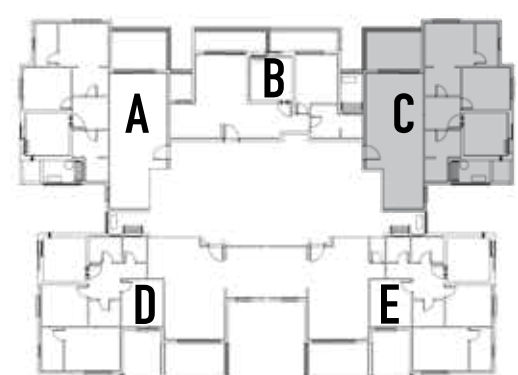

דגם C | 4 חדרים

100 מ"ר | מרפסת: 12 מ"ר

GARDEN
TOWERS
YUVAL ALON, RAKAFOT

בניין 1001

בניין 1002