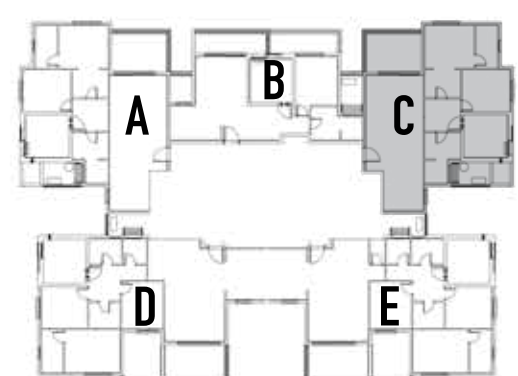

דגם C | 4 חדרים

100 מ"ר | מרפסת: 12 מ"ר

GARDEN
TOWERS
YUVAL ALON, RAKAFOT

בניין 1001

בניין 1002