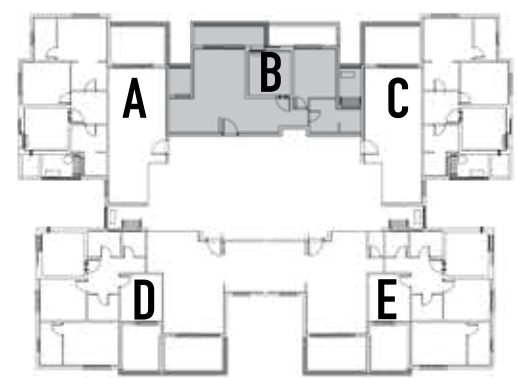

# דגם B | 3 חדרים

70.82 מ"ר | מרפסת: 8 מ"ר

GARDEN  
TOWERS  
YUVAL ALON, RAKAFOT

בניין 1001

בניין 1002

המידע המוצג בתוכנית זו הינו רעיוני ואינפורמטיבי בלבד. ט.ל.ח. \* ההדמיות, התמונות, הריהוט, התכנית והאביזרים השונים שמוצגים בתוכנית, אינם מצג או הצעה והם אינם חלק מההתקשרות בין הצדדים. \* את החברה יחייב הסכם המכר, התשריטים, המפרט ושאר הנספחים שיחתמו עם הרוכשים. \* מידות הפנים המצויות בתכנית הן מידות בניה לפני טיח וחיפויים שיתגונות לשינוי כמוגדר בהסכם ובמפרטי המכר שיחתמו עם הרוכשים.