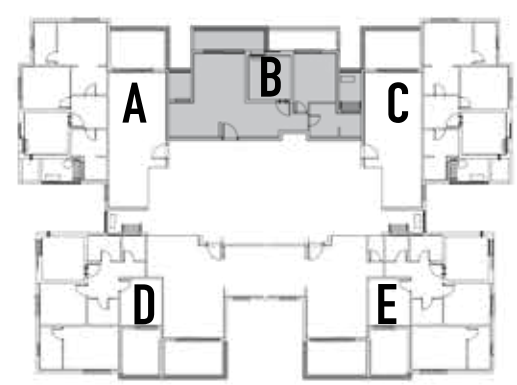

# דגם B | 3 חדרים

70.82 מ"ר | מרפסת: 8 מ"ר

GARDEN  
TOWERS  
YUVAL ALON, RAKAFOT

בניין 1001

בניין 1002

המידע המוצג בתוכנית זו הינו רעיוני ואינפורמטיבי בלבד. ט.ל.ח. \* ההדמיות, התמונות, הריהוט, התכנית והאביזרים השונים שמוצגים בתוכנית, אינם מצג או הצעה והם אינם חלק מההתקשרות בין הצדדים. \* את החברה יחייב הסכם המכר, התשריטים, המפרט ושאר הנספחים שיחתמו עם הרוכשים. \* מידות הפנים המצויות בתכנית הן מידות בניה לפני טיח וחיפויים שיתגונות לשינוי כמוגדר בהסכם ובמפרטי המכר שיחתמו עם הרוכשים.