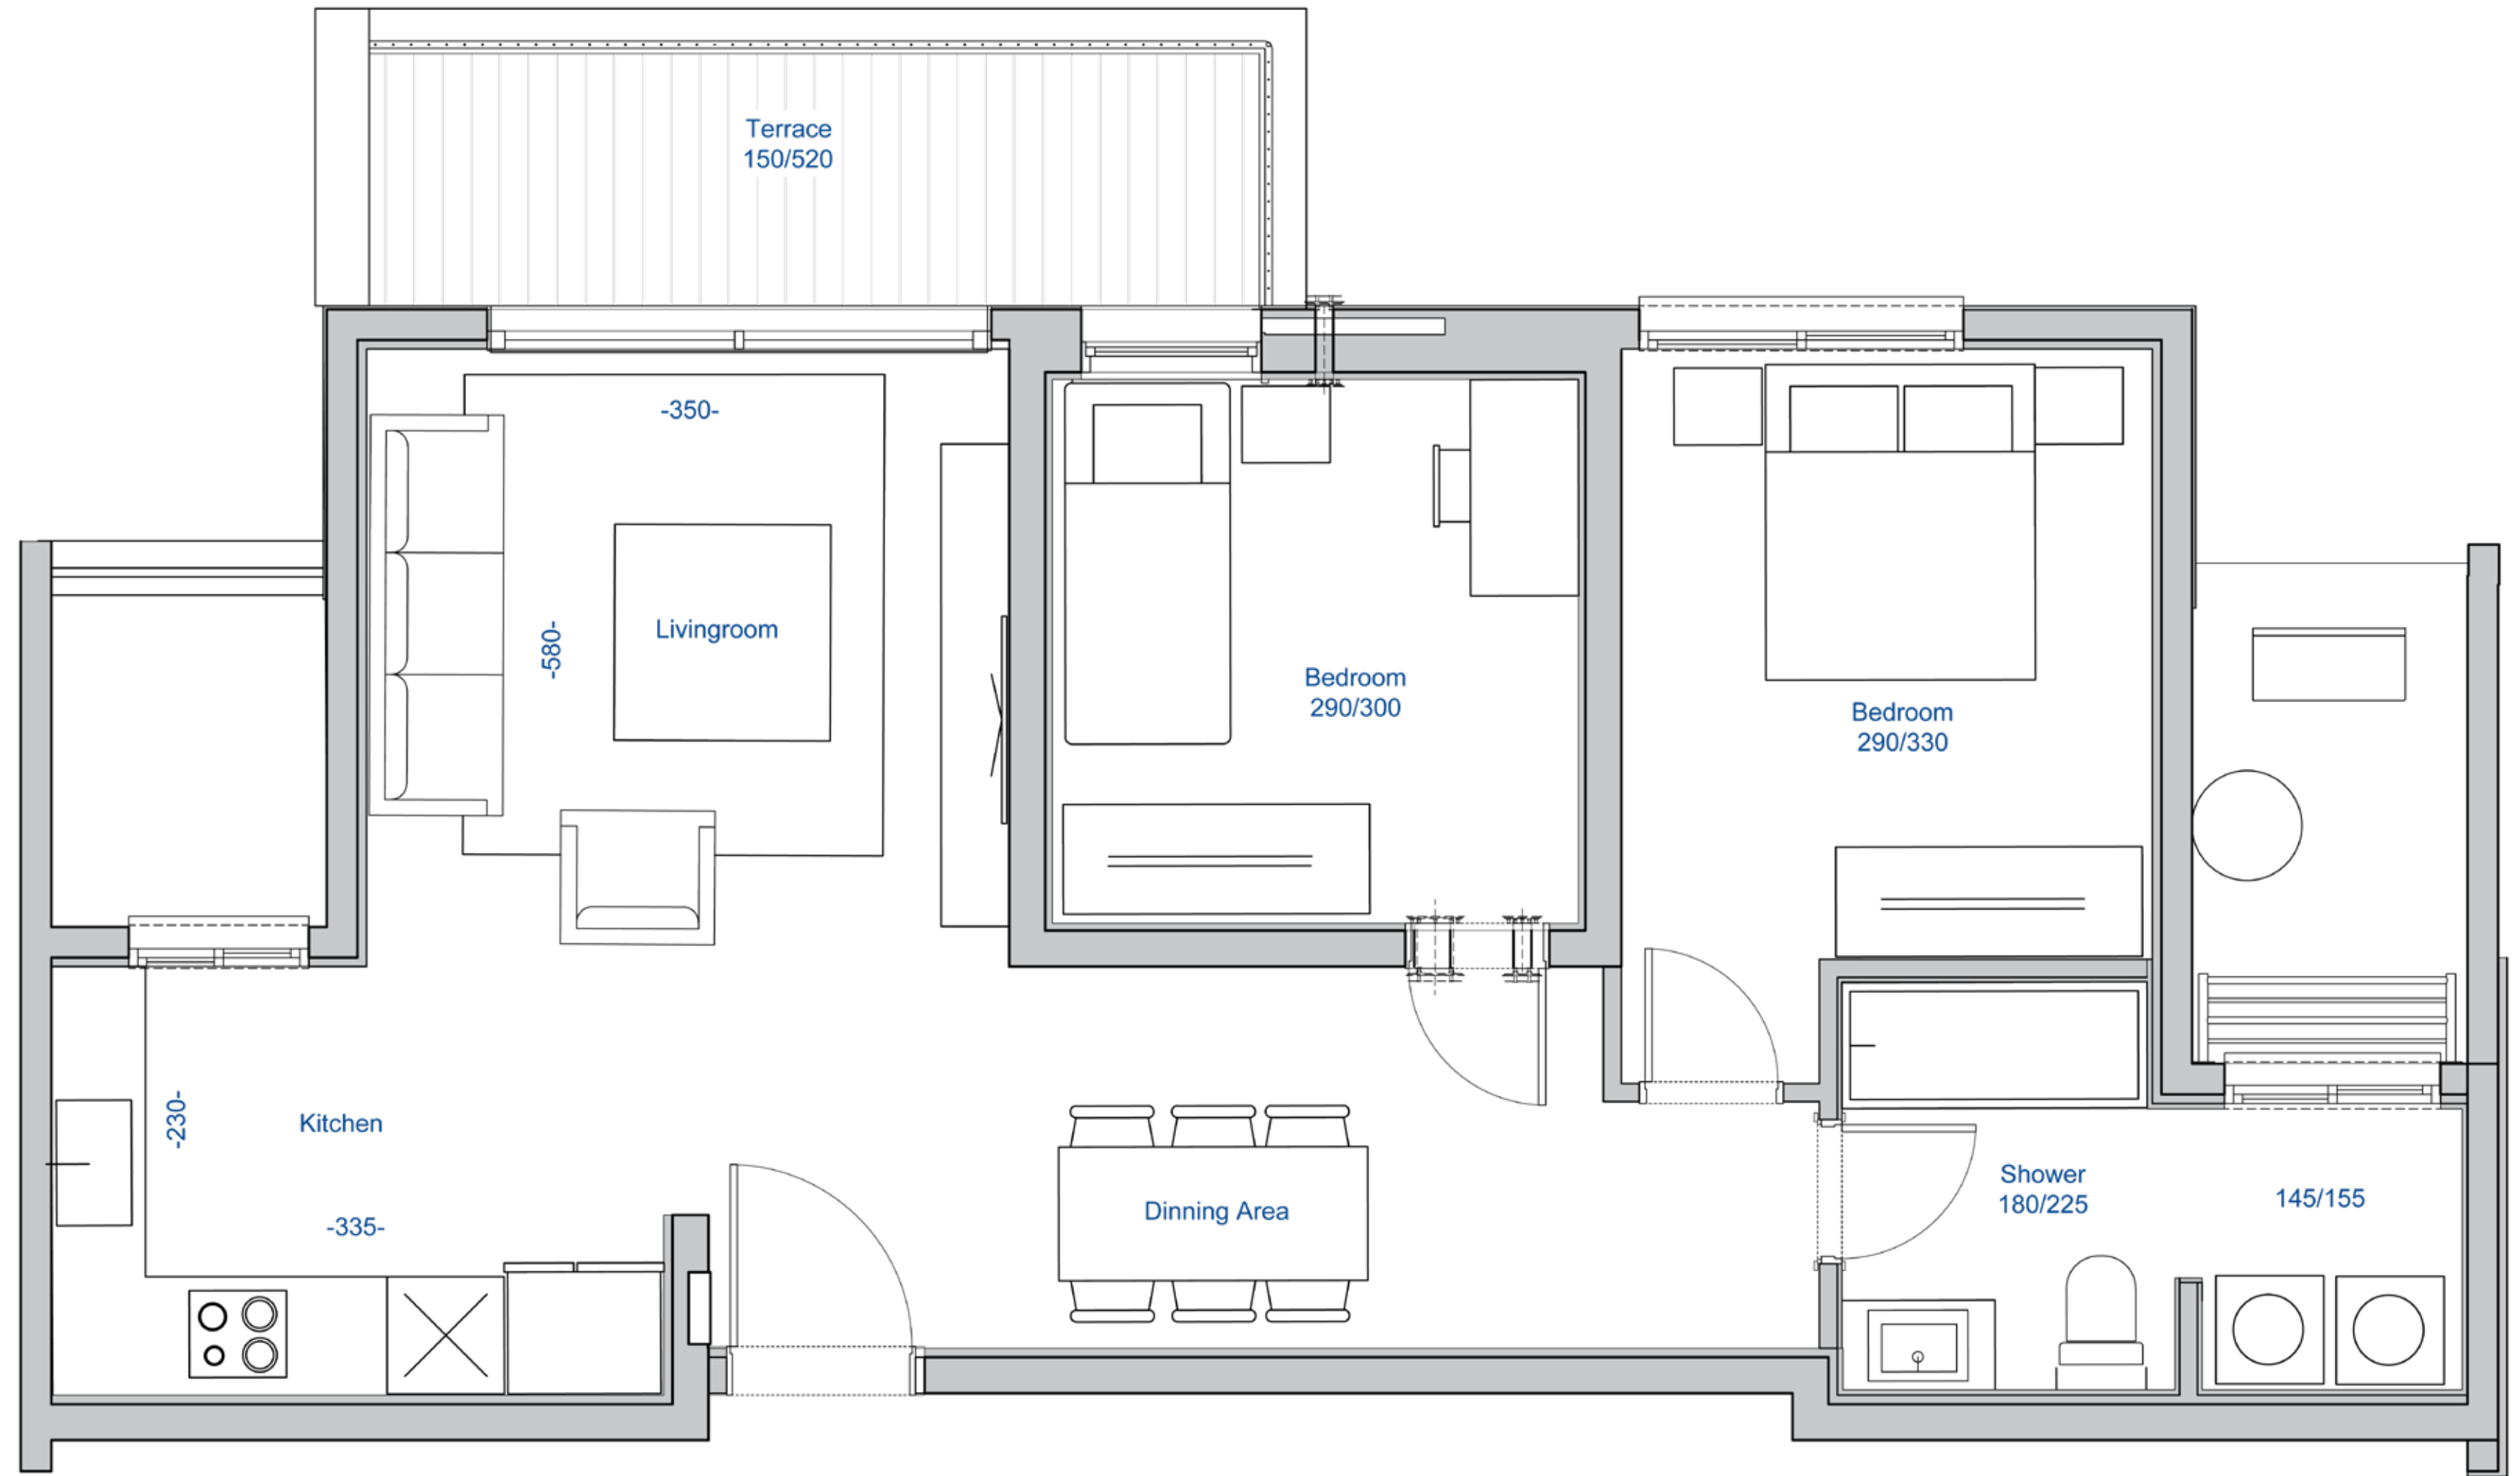

# דגם B | 3 חדרים

70.82 מ"ר | מרפסת: 8 מ"ר

GARDEN  
TOWERS  
YUVAL ALON, RAKAFOT

בניין 1001

בניין 1002

המידע המוצג בתוכנית זו הינו רעיוני ואינפורמטיבי בלבד. ט.ל.ח. \* ההדמיות, התמונות, הריהוט, התכנית והאביזרים השונים שמוצגים בתוכנית, אינם מצג או הצעה והם אינם חלק מההתקשרות בין הצדדים. \* את החברה יחייב הסכם המכר, התשריטים, המפרט ושאר הנספחים שיחתמו עם הרוכשים. \* מידות הפנים המצויות בתכנית הן מידות בניה לפני טיח וחיפויים שיתגונות לשינוי כמוגדר בהסכם ובמפרטי המכר שיחתמו עם הרוכשים.