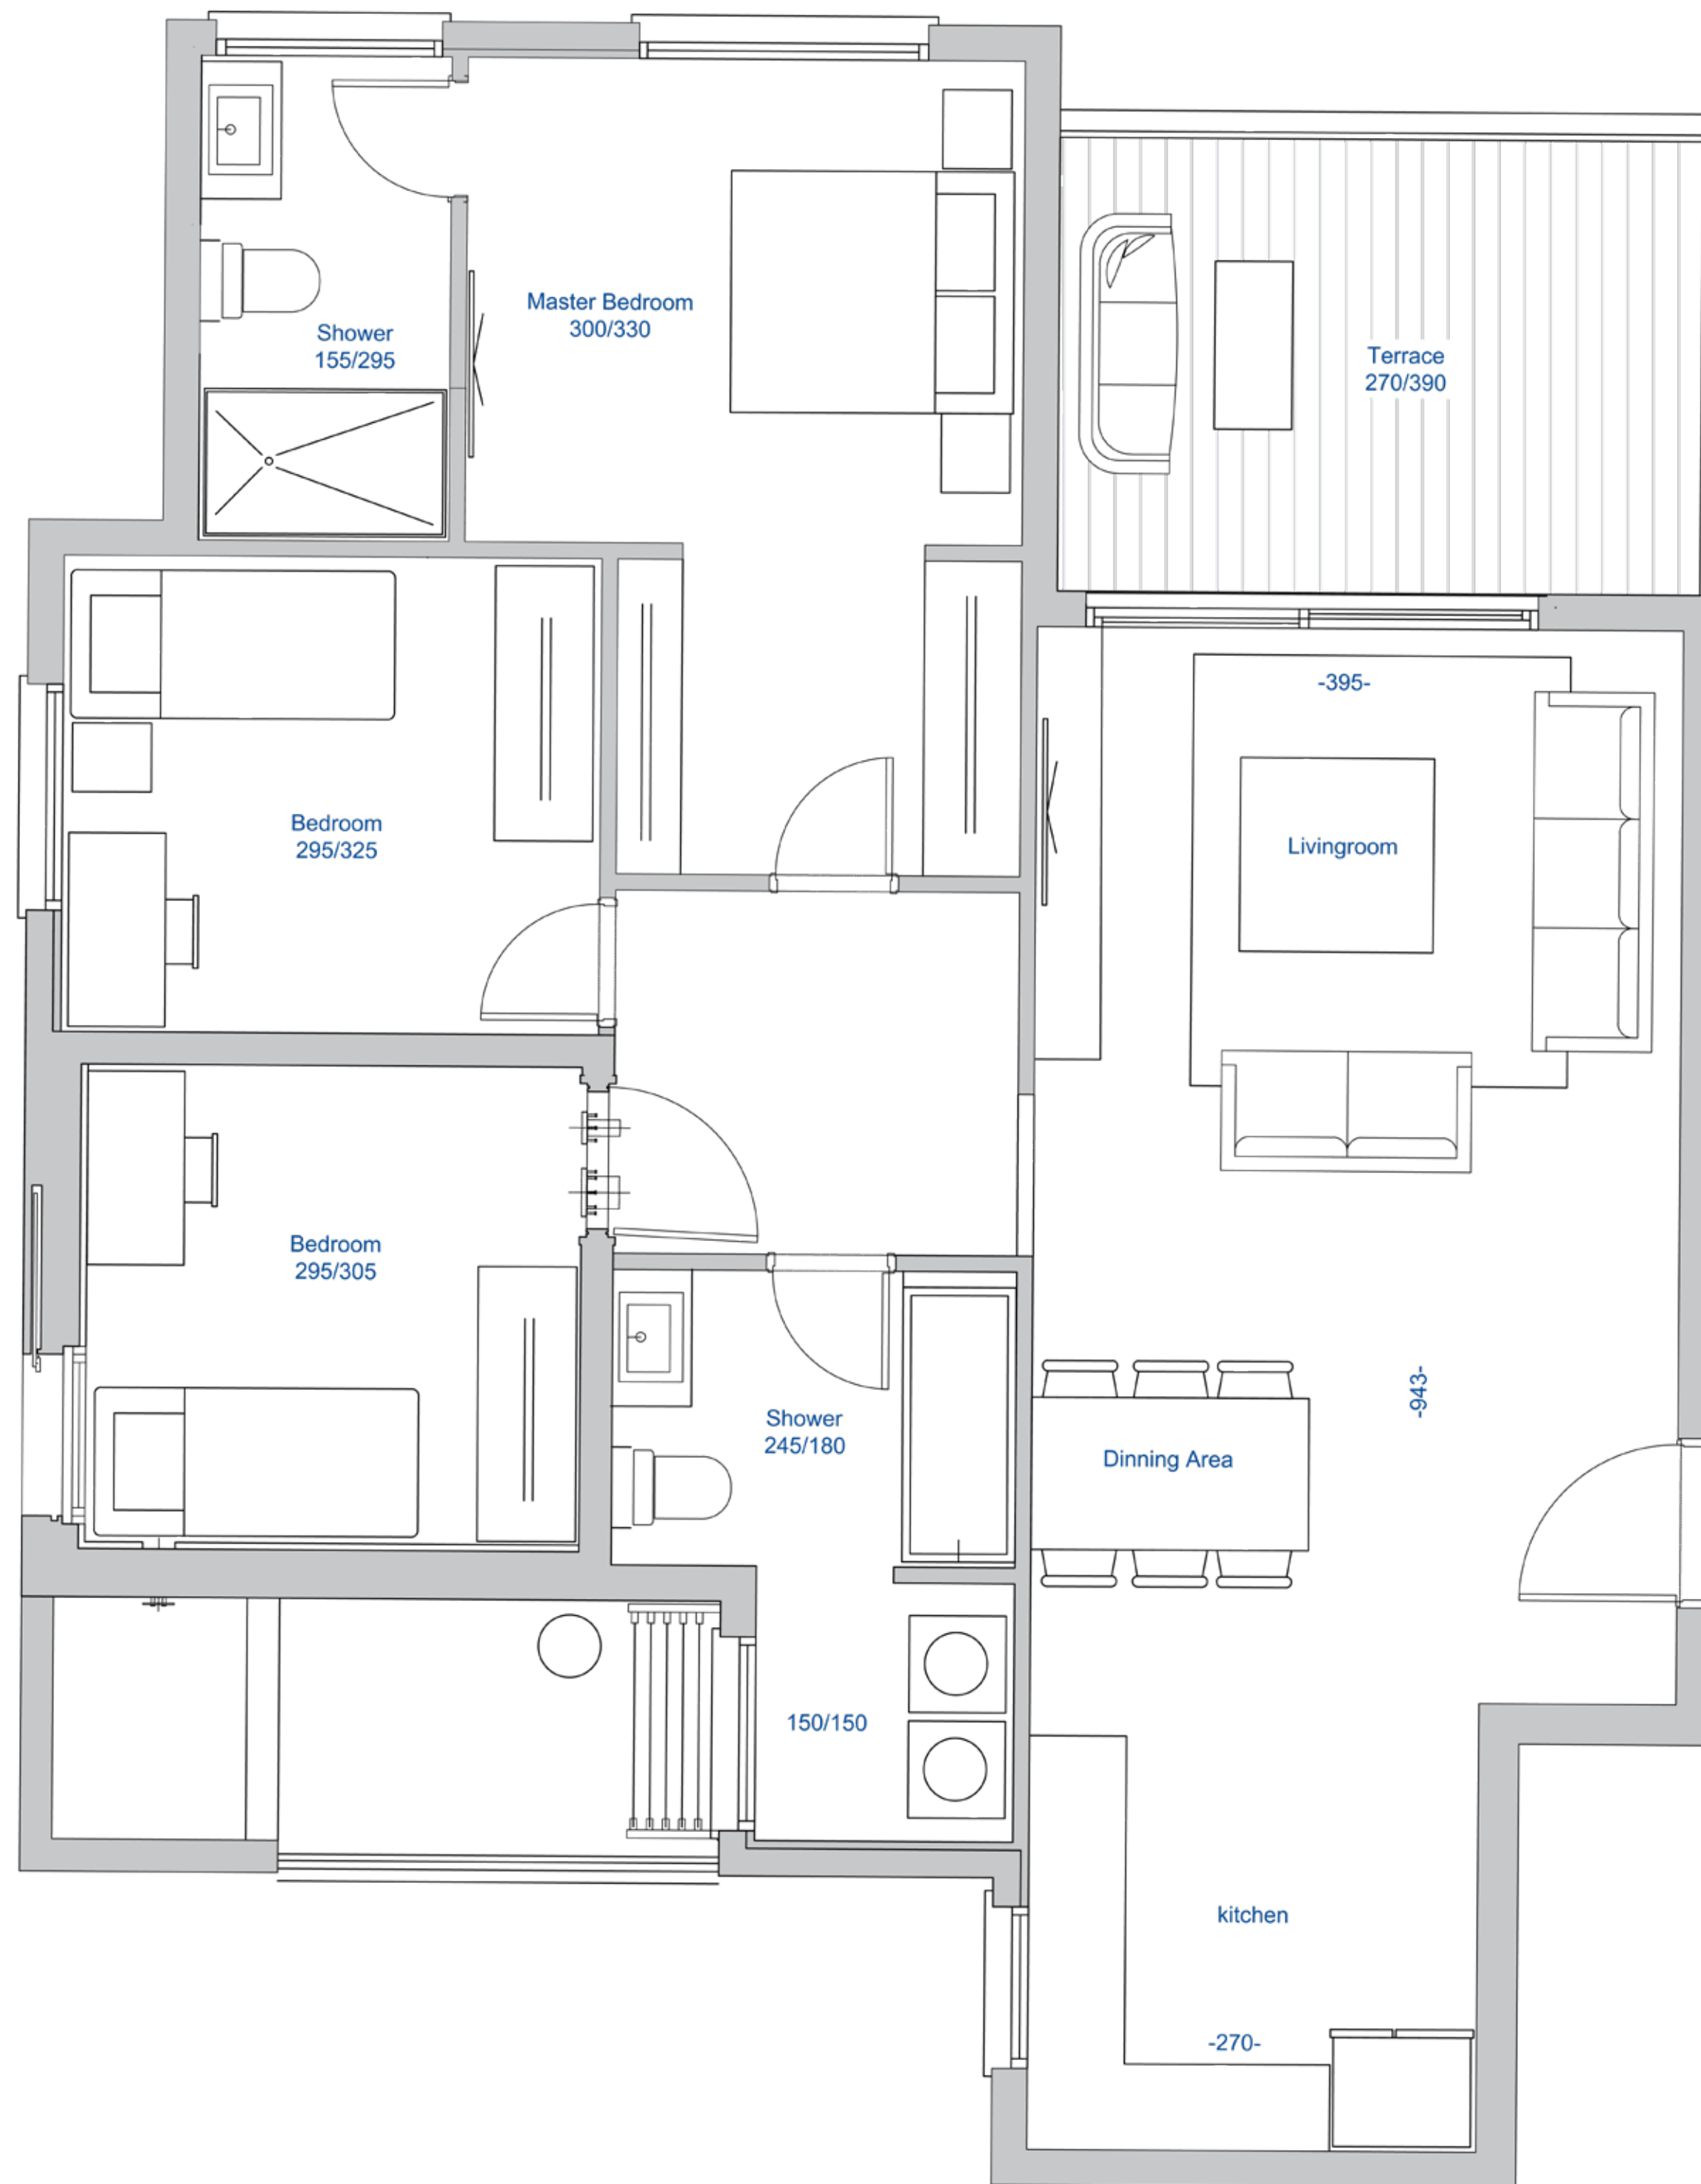

דגם A | 4 חדרים

100 מ"ר | מרפסת: 12 מ"ר

GARDEN
TOWERS
YUVAL ALON, RAKAFOT

בניין 1001

בניין 1002

המידע המוצג בתוכנית זו הינו רעיוני ואינפורמטיבי בלבד. ט.ל.ח. * ההדמיות, התמונות, הריהוט, התכנית והאביזרים השונים שמוצגים בתוכנית, אינם מצג או הצעה והם אינם חלק מההתקשרות בין הצדדים. * את החברה יחייב הסכם המכר, התשריטים, המפרט ושאר הנספחים שיחתמו עם הרוכשים. * מידות הפנים המצוינות בתכנית הן מידות בניה לפני טיח וחיפויים שניתנות לשינוי כמוגדר בהסכם ובמפרטי המכר שיחתמו עם הרוכשים.