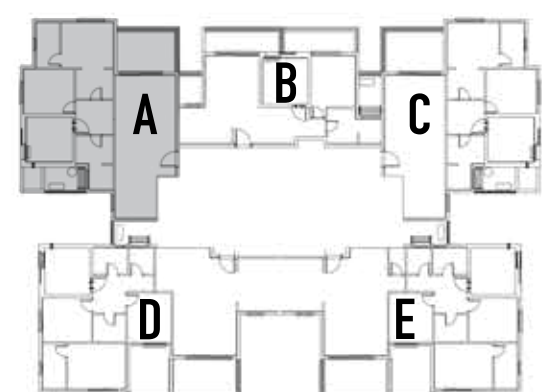

דגם A | 4 חדרים

100 מ"ר | מרפסת: 12 מ"ר

GARDEN
TOWERS
YUVAL ALON, RAKAFOT

בניין 1001

בניין 1002

המידע המוצג בתוכנית זו הינו רעיוני ואינפורמטיבי בלבד. ט.ל.ח. * ההדמיות, התמונות, הריהוט, התכנית והאביזרים השונים שמוצגים בתוכנית, אינם מצג או הצעה והם אינם חלק מההתקשרות בין הצדדים. * את החברה יחייב הסכם המכר, התשריטים, המפרט ושאר הנספחים שיחתמו עם הרוכשים. * מידות הפנים המצוינות בתכנית הן מידות בניה לפני טיח וחיפויים שניתנות לשינוי כמוגדר בהסכם ובמפרטי המכר שיחתמו עם הרוכשים.