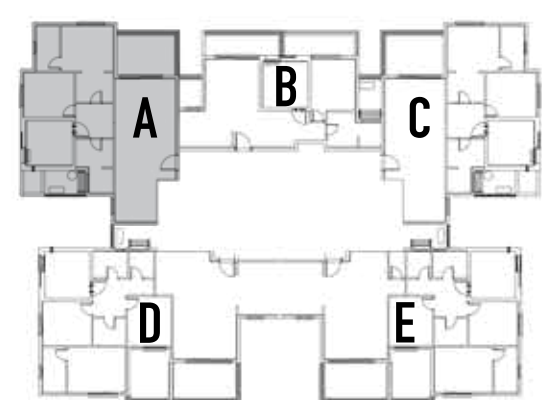

דגם A | 4 חדרים

100 מ"ר | מרפסת: 12 מ"ר

GARDEN
TOWERS
YUVAL ALON, RAKAFOT

בניין 1001

בניין 1002

המידע המוצג בתוכנית זו הינו רעיוני ואינפורמטיבי בלבד. ט.ל.ח. * ההדמיות, התמונות, הריהוט, התכנית והאביזרים השונים שמוצגים בתוכנית, אינם מצג או הצעה והם אינם חלק מההתקשרות בין הצדדים. * את החברה יחייב הסכם המכר, התשריטים, המפרט ושאר הנספחים שיחתמו עם הרוכשים. * מידות הפנים המצוינות בתכנית הן מידות בניה לפני טיח וחיפויים שניתנות לשינוי כמוגדר בהסכם ובמפרטי המכר שיחתמו עם הרוכשים.