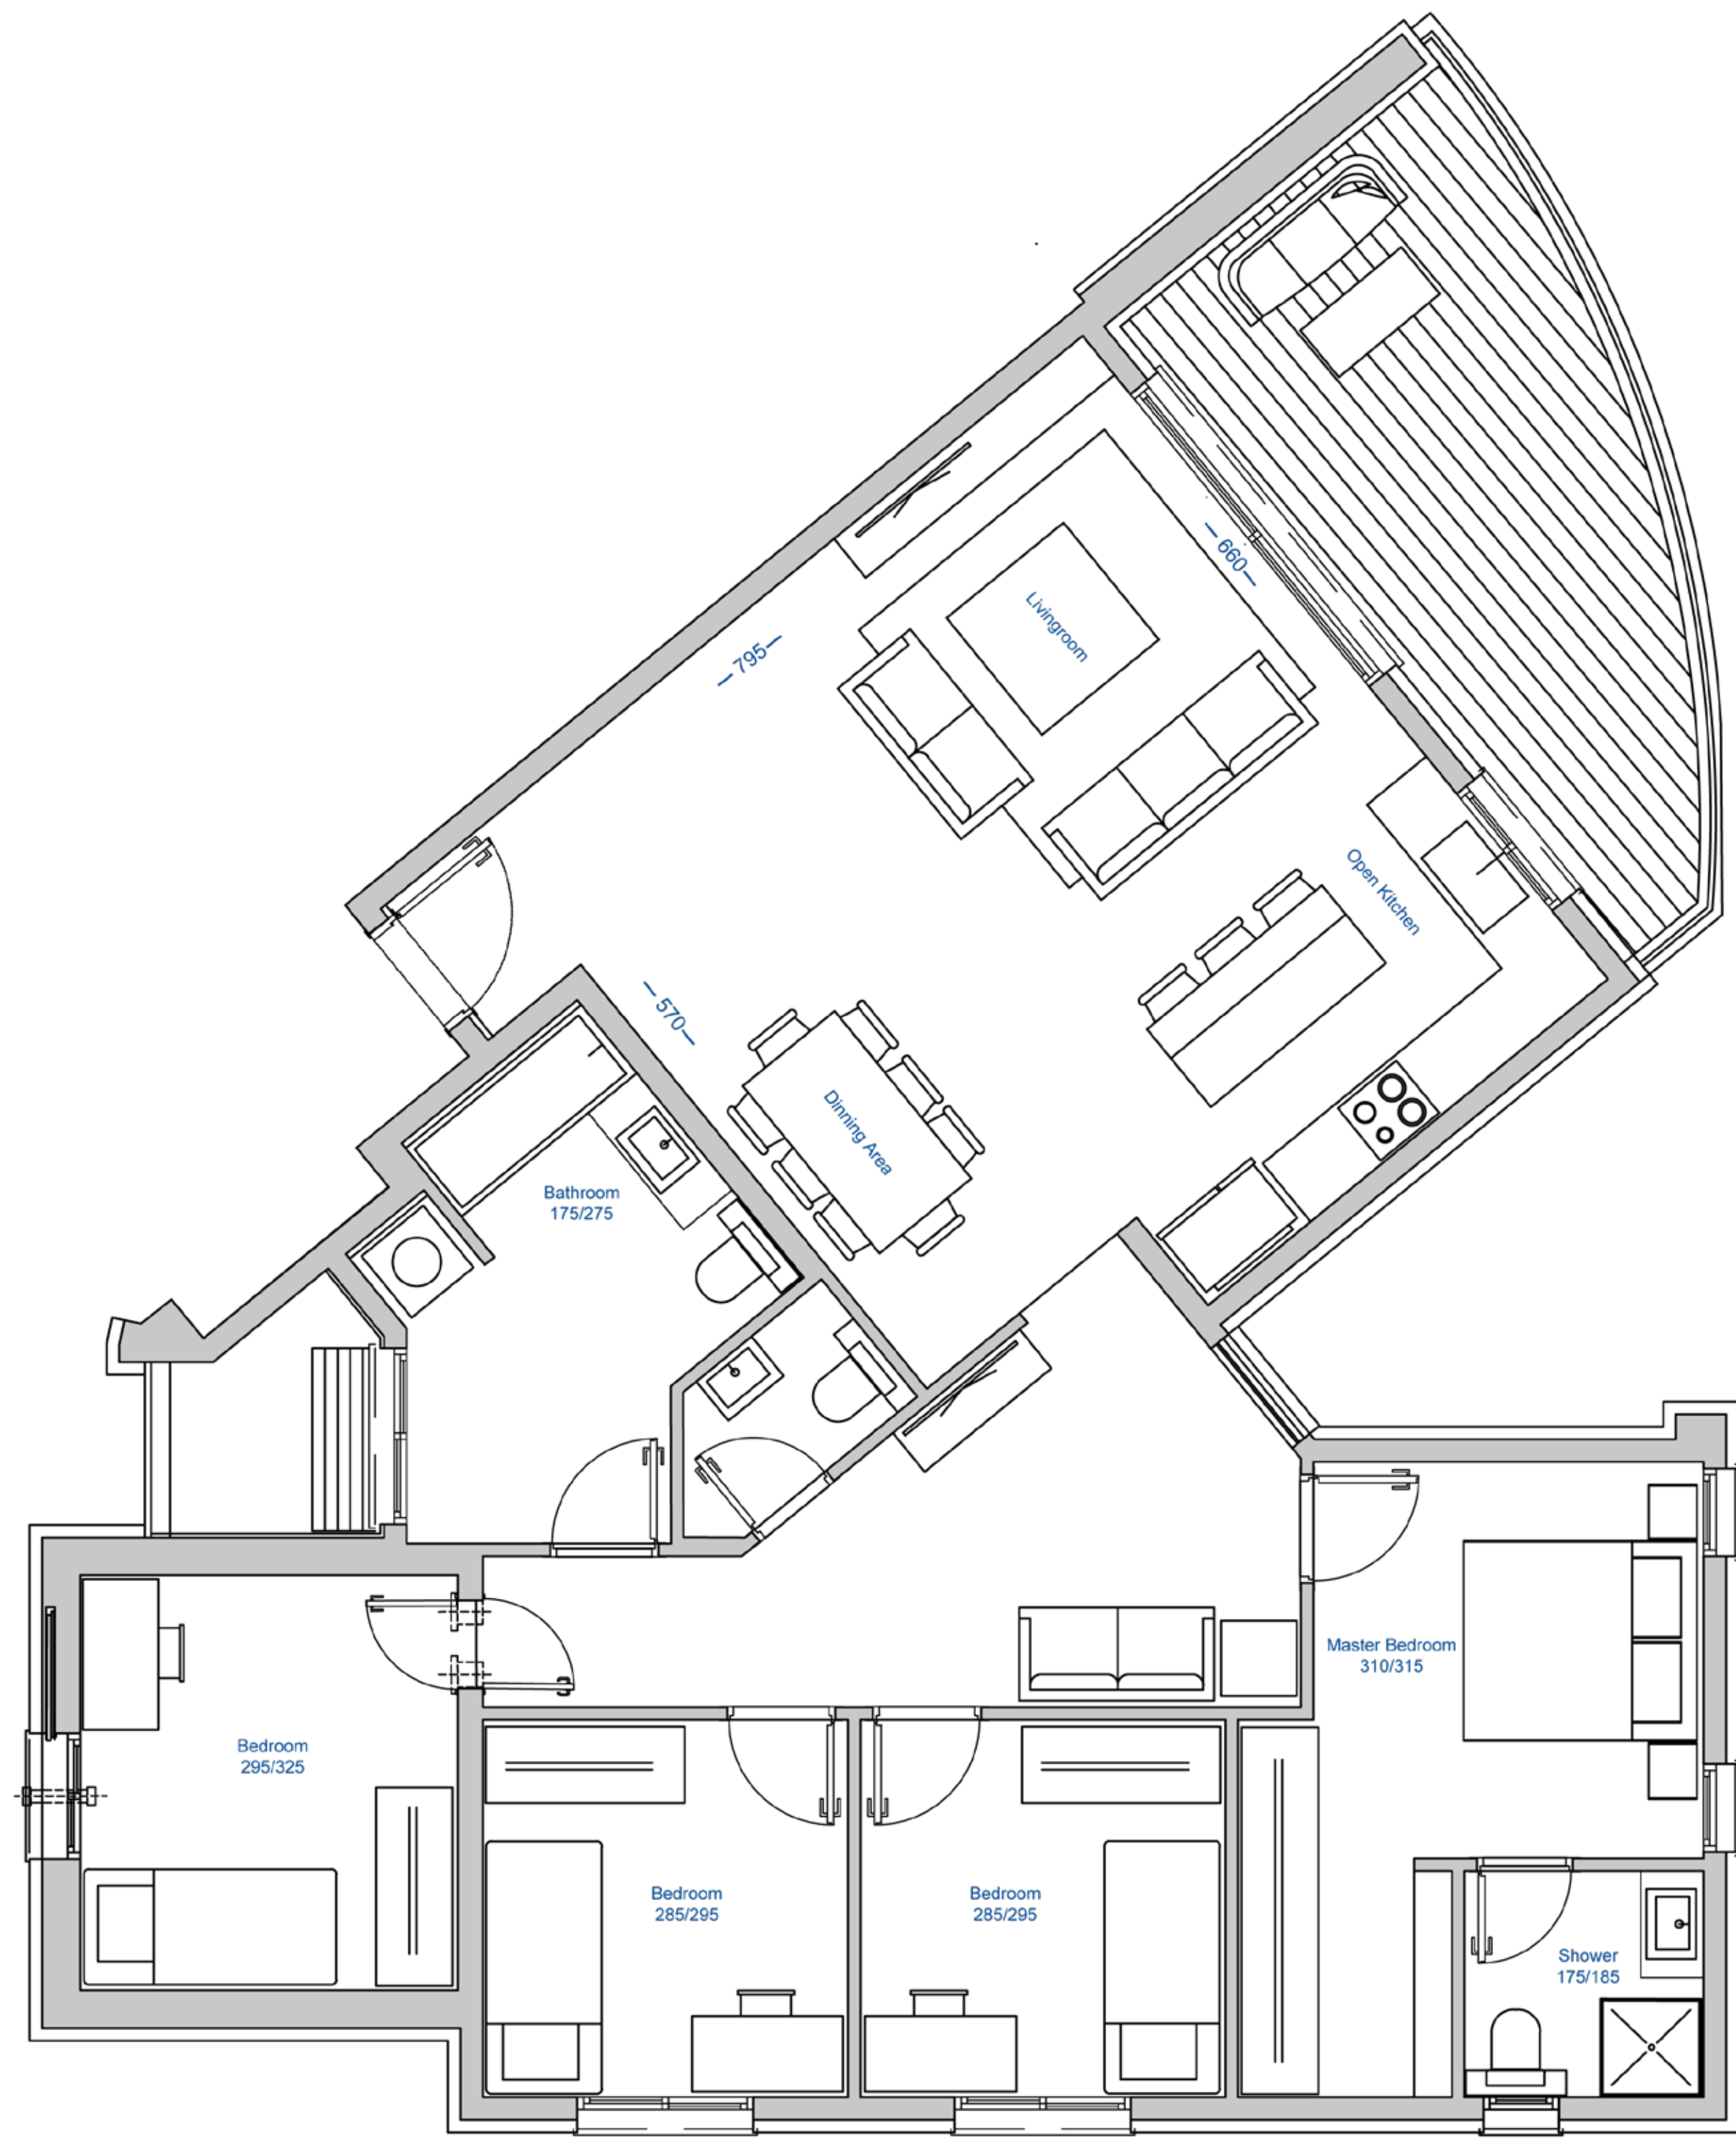

# העיר הלבנה

— הר הכרמל חיפה —

בניין 1.4

## דגם D1 | 5 חדר'

קומות: 1, 2, 3, 4  
דירות מס': 40, 42, 44, 46  
שטח דירה: 129.37 מ"ר  
שטח מרפסת: 18.10 מ"ר

המידע המוצג בתוכנית זו הינו רעיוני ואינפורמטיבי בלבד. ט.ל.ח. \* ההדמיות, התמונות, הריהוט, התכנית והאביזרים השונים שמוצגים בתוכנית, אינם מצג או הצעה והם אינם חלק מההתקשרות בין הצדדים. \* את החברה יחייב הסכם המכר, התשריטים, המפרט ושאר הנספחים שיחתמו עם הרוכשים. \* מידות הפנים המצויות בתכנית הן מידות בניה לפני טיח וחיפויים שיתנתן לשינוי כמגודר בהסכם ובמפרטי המכר שיחתמו עם הרוכשים.