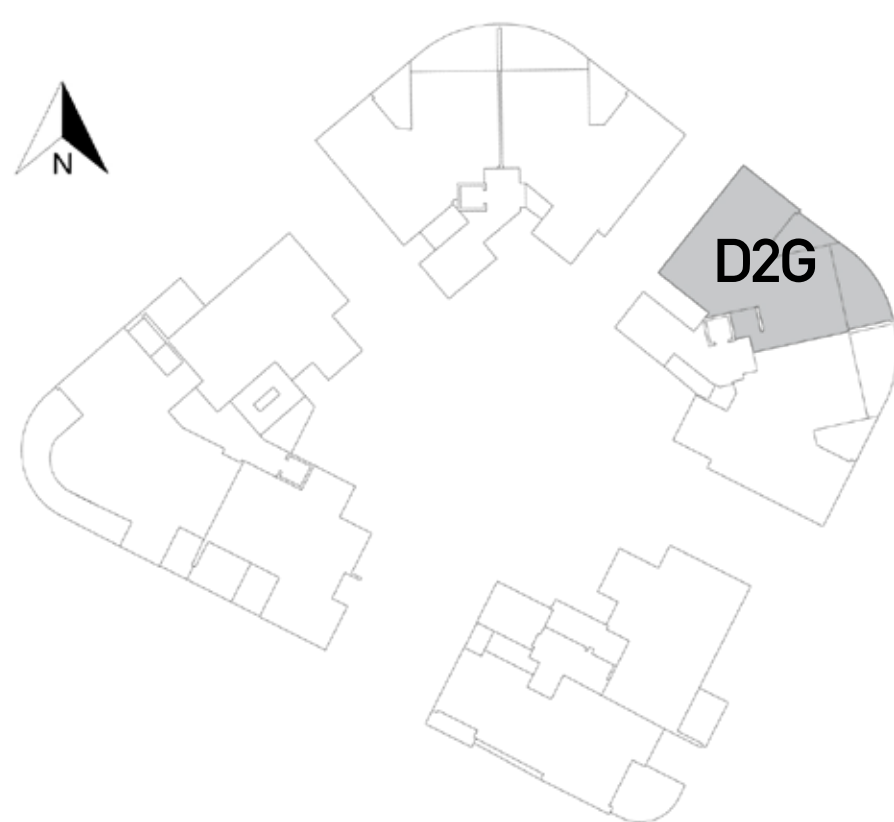

העיר הלבנה

— הר הכרמל. חיפה —

בניין 1.4

דגם D2G | 4 חד'

קומת קרקע

דירה מס': 39

שטח דירה: 117.43 מ"ר

שטח חצר פרטית: 138.9 מ"ר