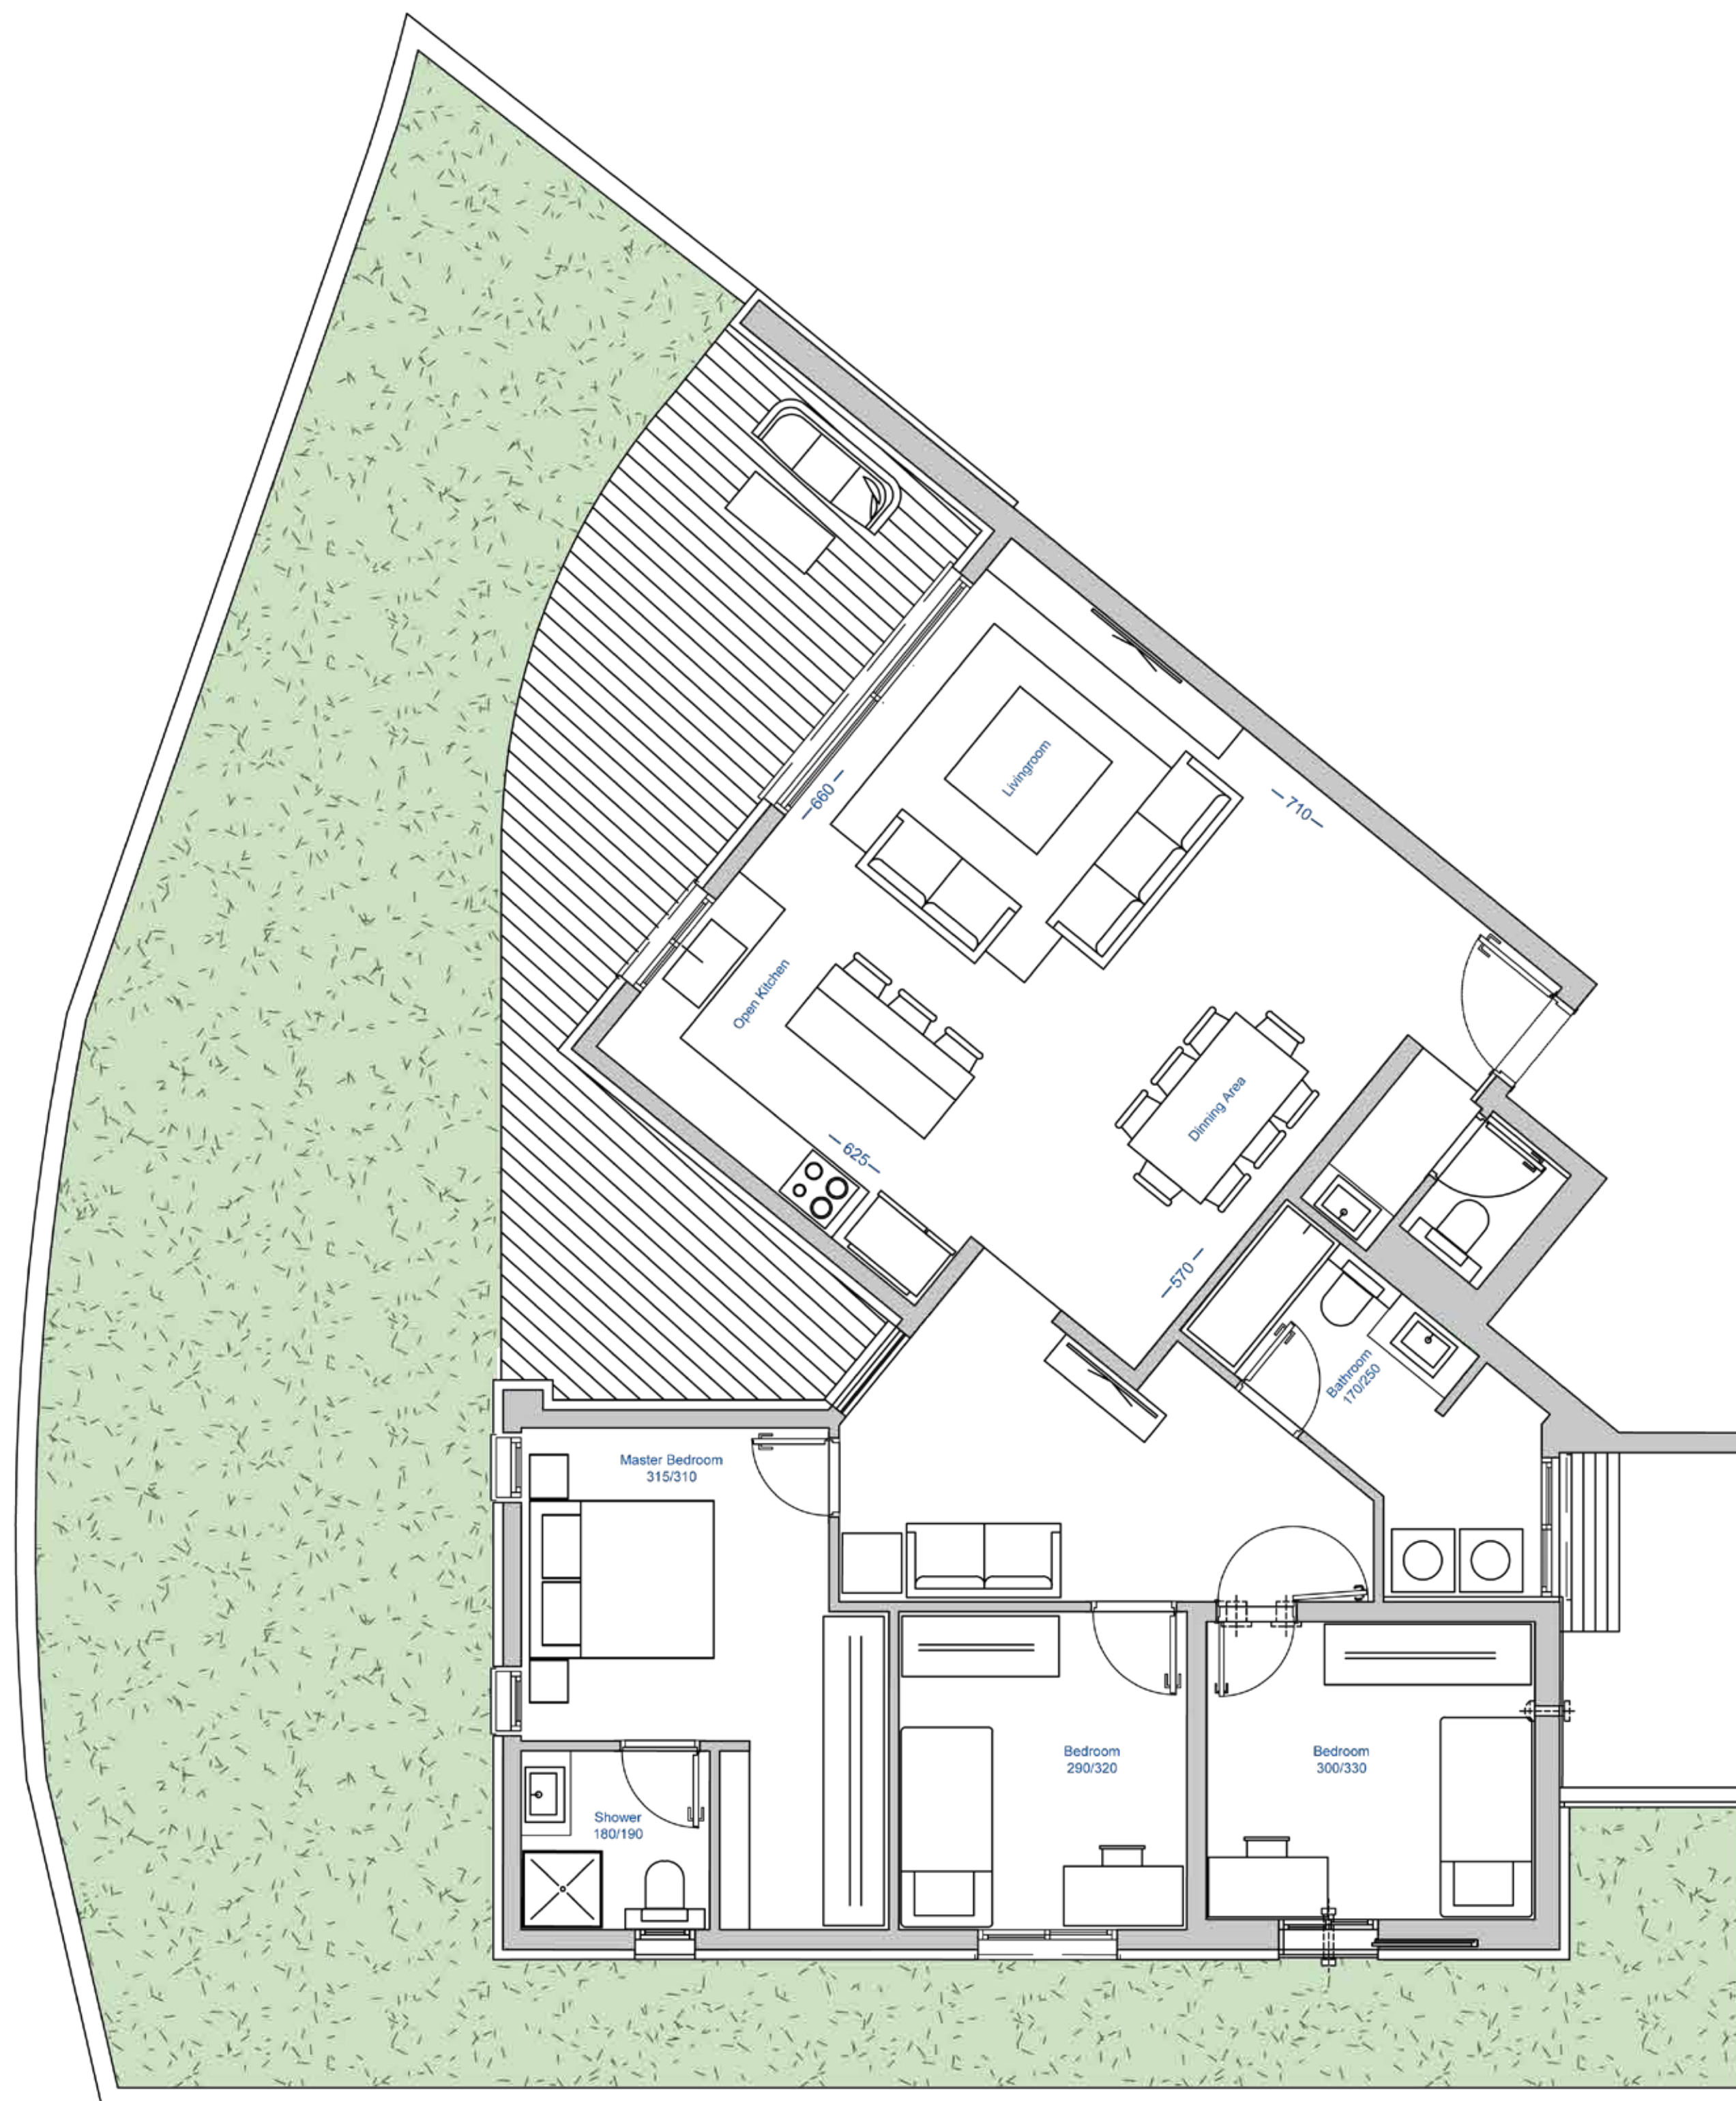

העיר הלבנה

— הר הכרמל. חיפה —

בניין 1.4

דגם D2G | 4 חד'

קומת קרקע

דירה מס': 39

שטח דירה: 117.43 מ"ר

שטח חצר פרטית: 138.9 מ"ר

יובל אלון

המידע המוצג בתוכנית זו הינו רעיוני ואינפורמטיבי בלבד. ט.ל.ח. * ההדמיות, התמונות, הריהוט, התכנית והאביזרים השונים שמוצגים בתוכנית, אינם מצג או הצעה והם אינם חלק מההתקשרות בין הצדדים. * את החברה יחייב הסכם המכר, התשריטים, המפרט ושאר הנספחים שיחתמו עם הרוכשים. * מידות הפנים המצויות בתכנית הן מידות בניה לפני טיח וחיפויים שיתנו לשינוי כמוגדר בהסכם ובמפרטי המכר שיחתמו עם הרוכשים.