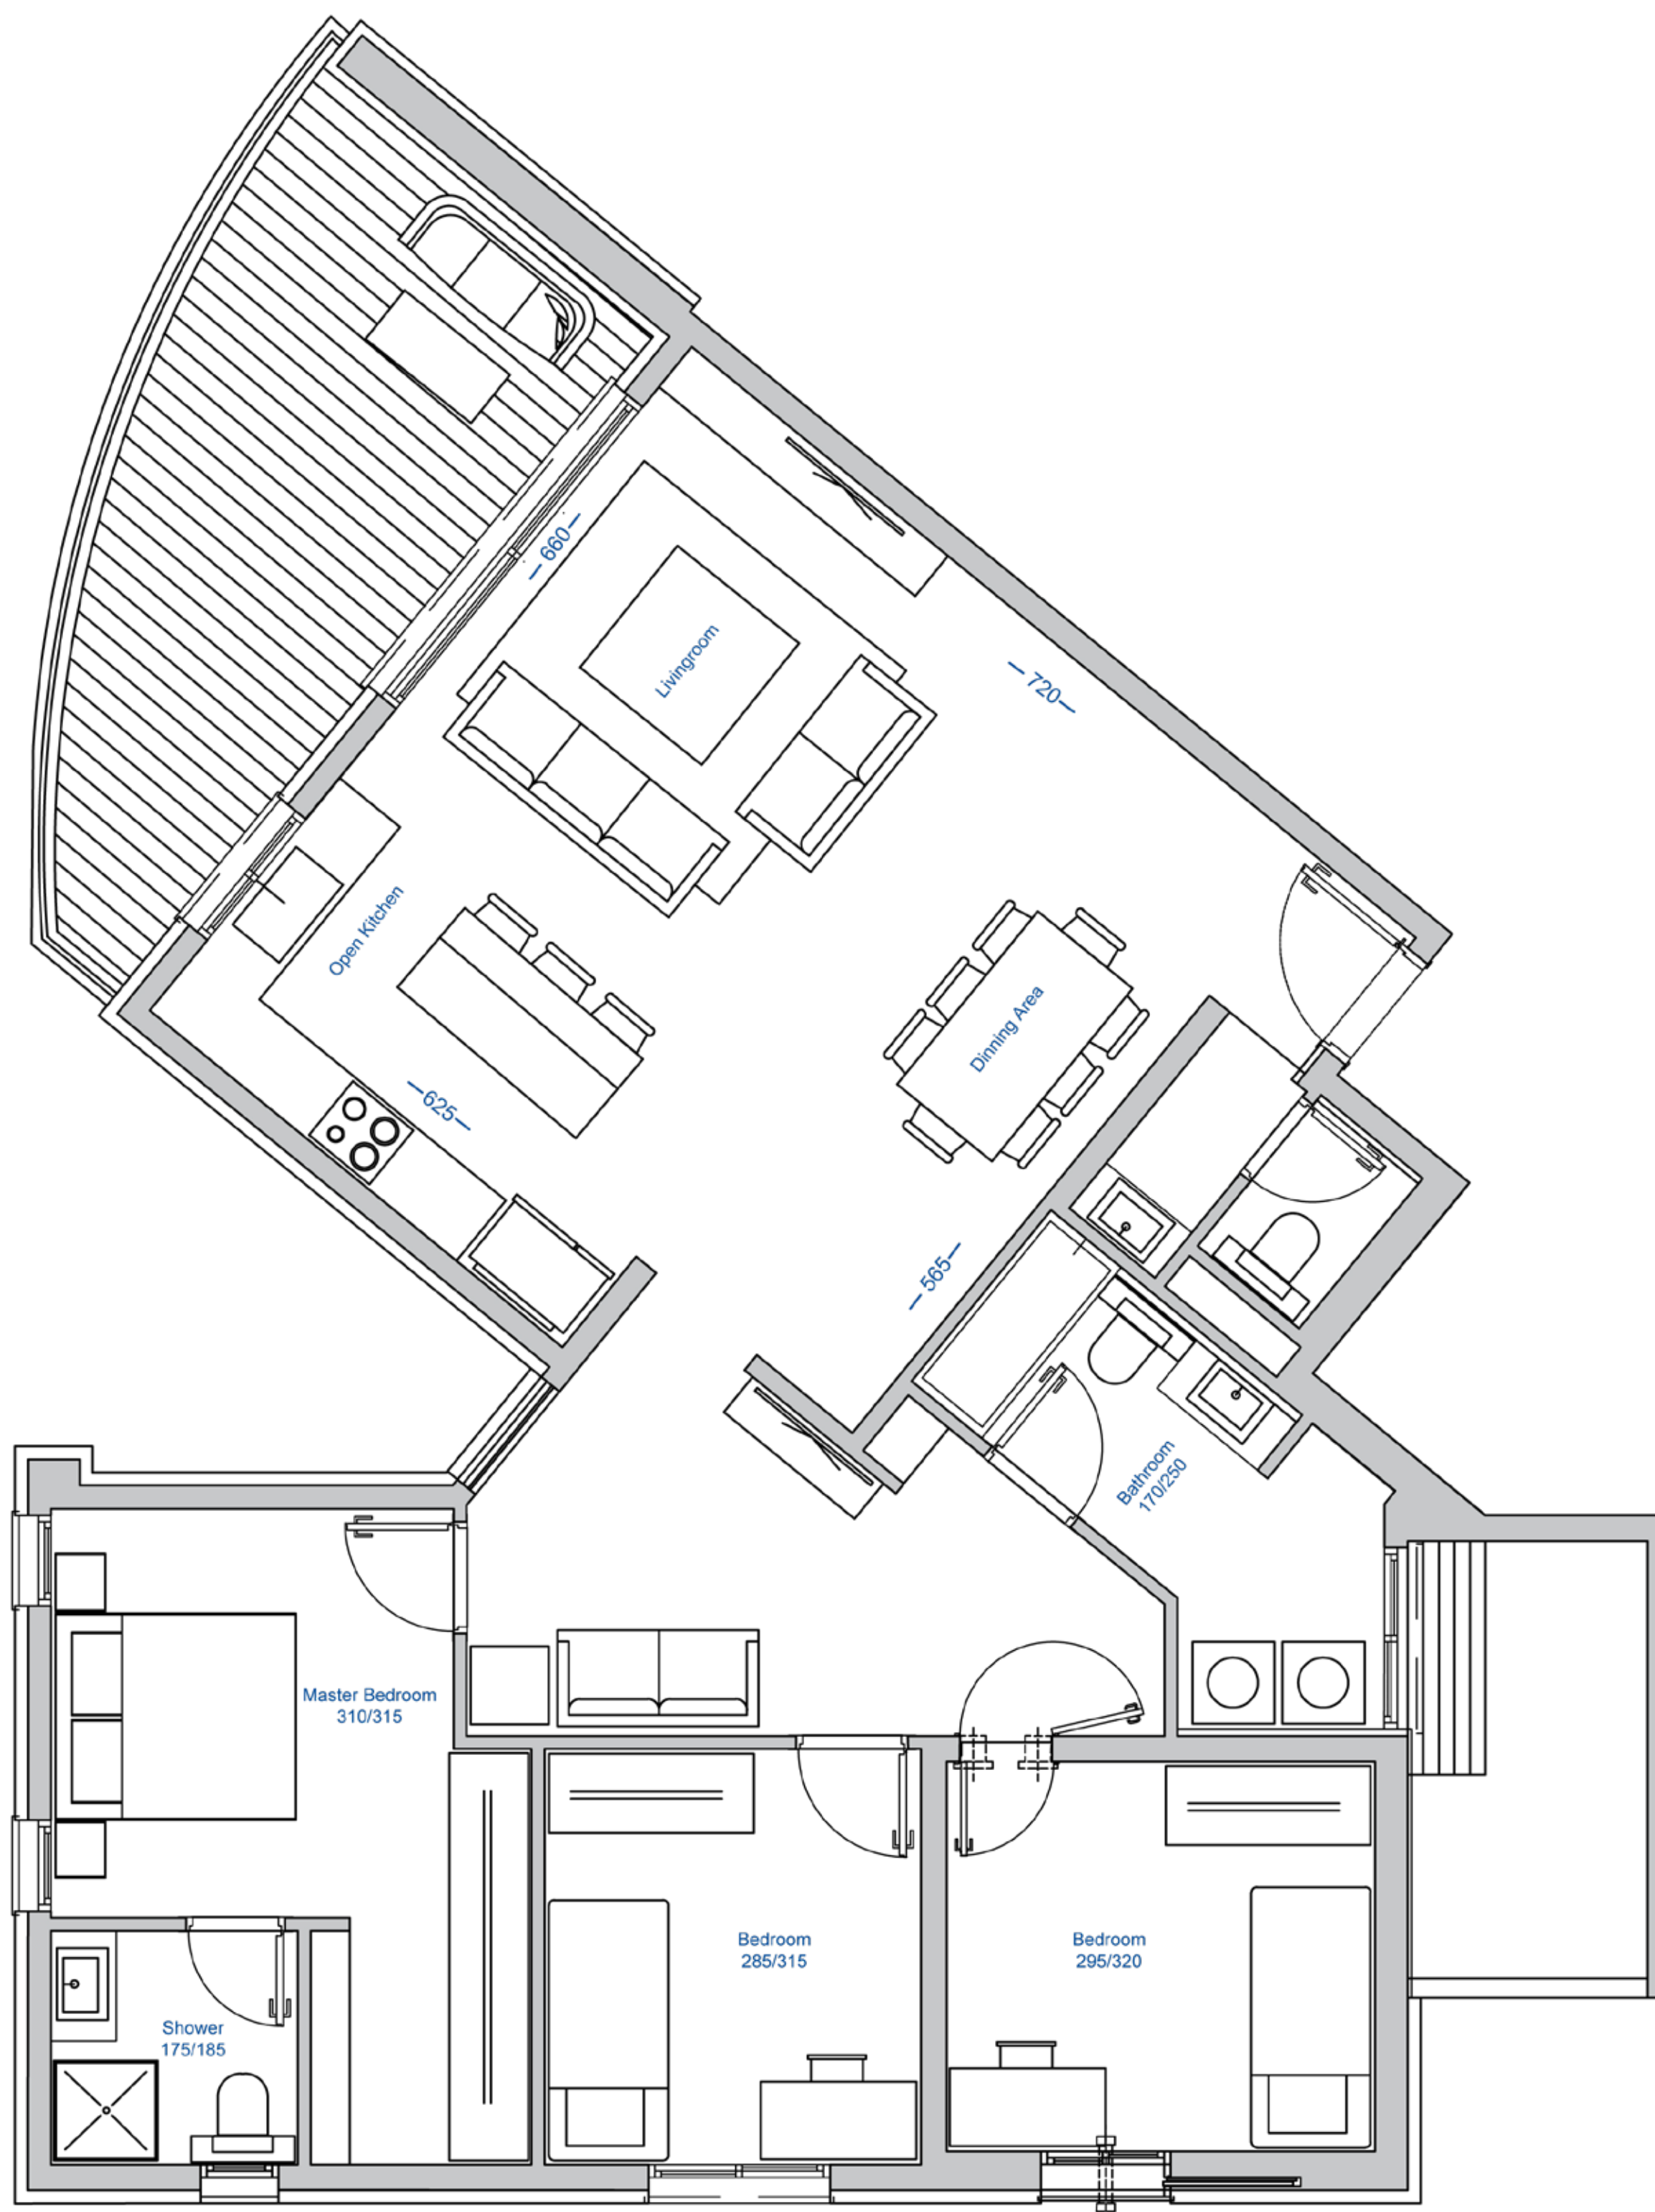

הַעִיר הַלְבָּנָה

— הר הכרמל. חיפה —

בניין 1.3

דגם C2 | 4 חד'

קומות: 1, 2, 3, 4
דירות מס': 30, 32, 34, 36
שטח דירה: 117.43 מ"ר
שטח מרפסת: 18.10 מ"ר

המידע המוצג בתוכנית זו הינו רעיוני ואינפורמטיבי בלבד. ט.ל.ח. * ההדמיות, התמונות, הריהוט, התכנית והאביזרים השונים שמוצגים בתוכנית, אינם מצג או הצעה והם אינם חלק מההתקשרות בין הצדדים. * את החברה יחייב הסכם המכר, התשריטים, המפרט ושאר הנספחים שישחתמו עם הרוכשים. * מידות הפנים המצויות בתכנית הן מידות בניה לפני טיח וחיפויים שיתגונות לשינוי כמוגדר בהסכם ובמפרטי המכר שישחתמו עם הרוכשים.