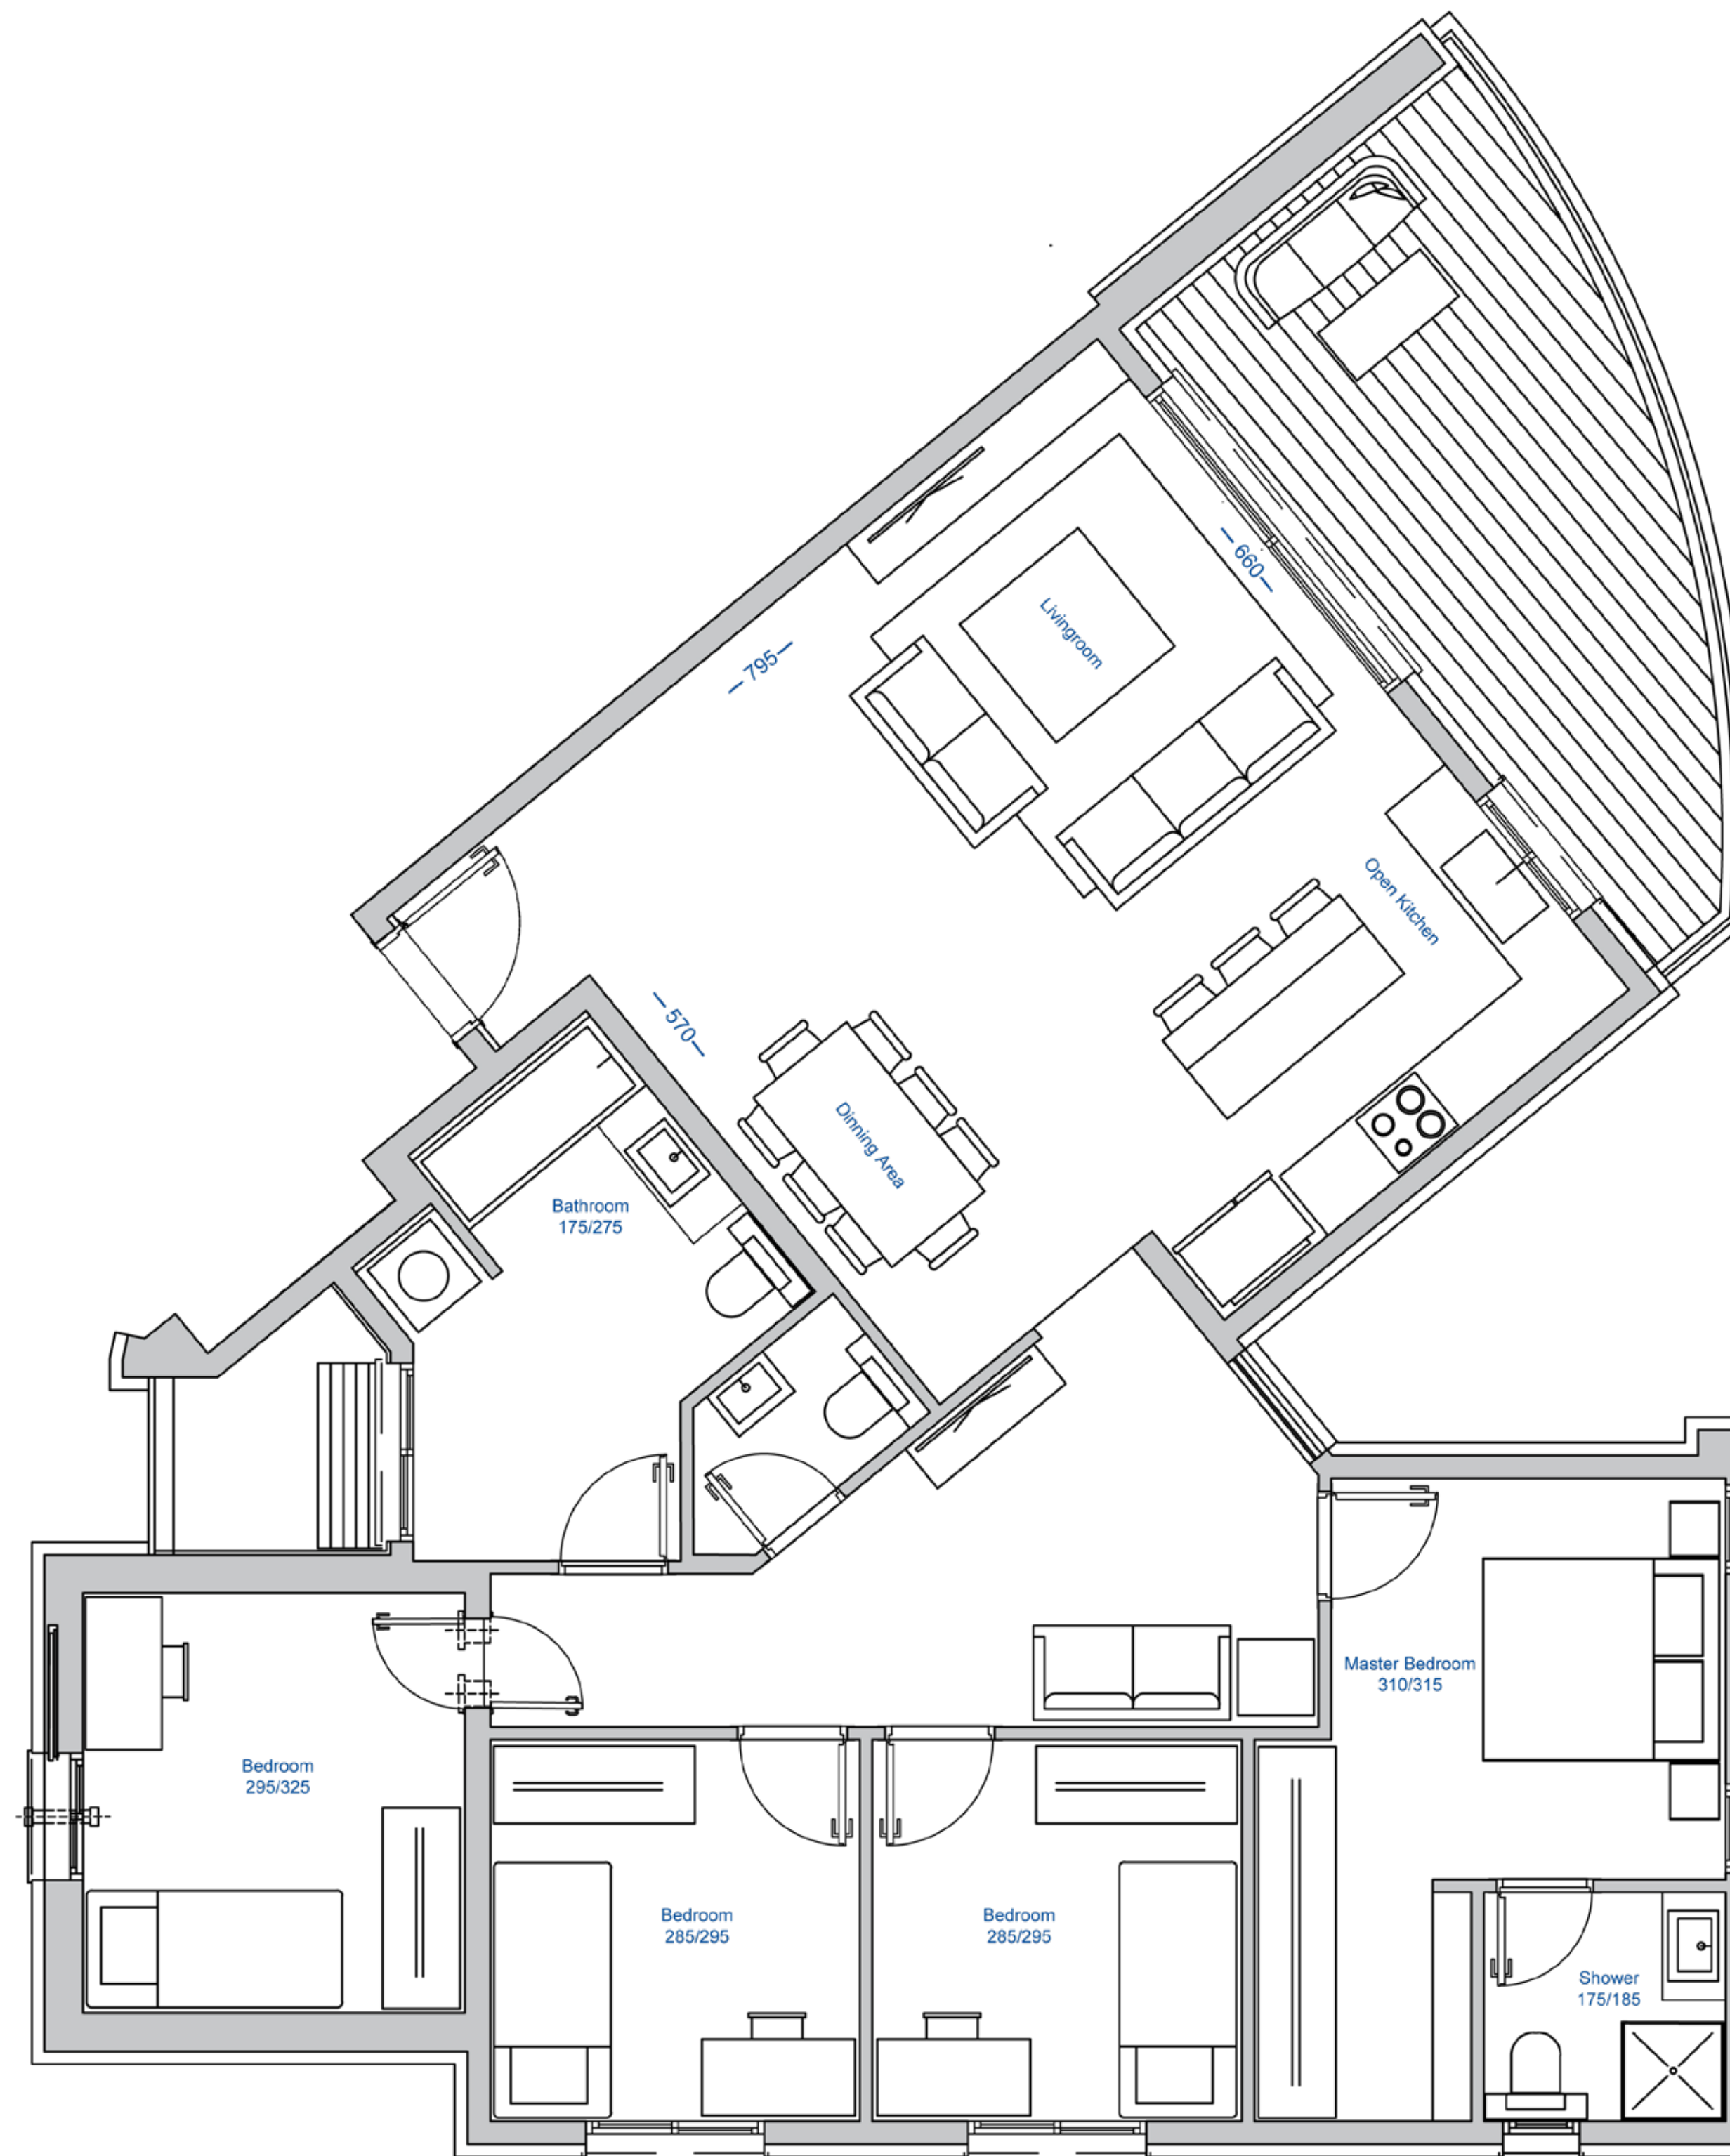

העיר הלבנה

— הר הכרמל חיפה —

בניין 1.3

דגם C1 | 5 חדר'

קומות: 1, 2, 3, 4
דירות מס': 29, 31, 33, 35
שטח דירה: 129.37 מ"ר
שטח מרפסת: 18.10 מ"ר

המידע המוצג בתוכנית זו הינו רעיוני ואינפורמטיבי בלבד. ט.ל.ח. * ההדמיות, התמונות, הריהוט, התכנית והאביזרים השונים שמוצגים בתוכנית, אינם מצג או הצעה והם אינם חלק מההתקשרות בין הצדדים. * את החברה יחייב הסכם המכר, התשריטים, המפרט ושאר הנספחים שיחתמו עם הרוכשים. * מידות הפנים המצויות בתכנית הן מידות בניה לפני טיח וחיפויים שיתנו לשינוי כמגודר בהסכם ובמפרטי המכר שיחתמו עם הרוכשים.