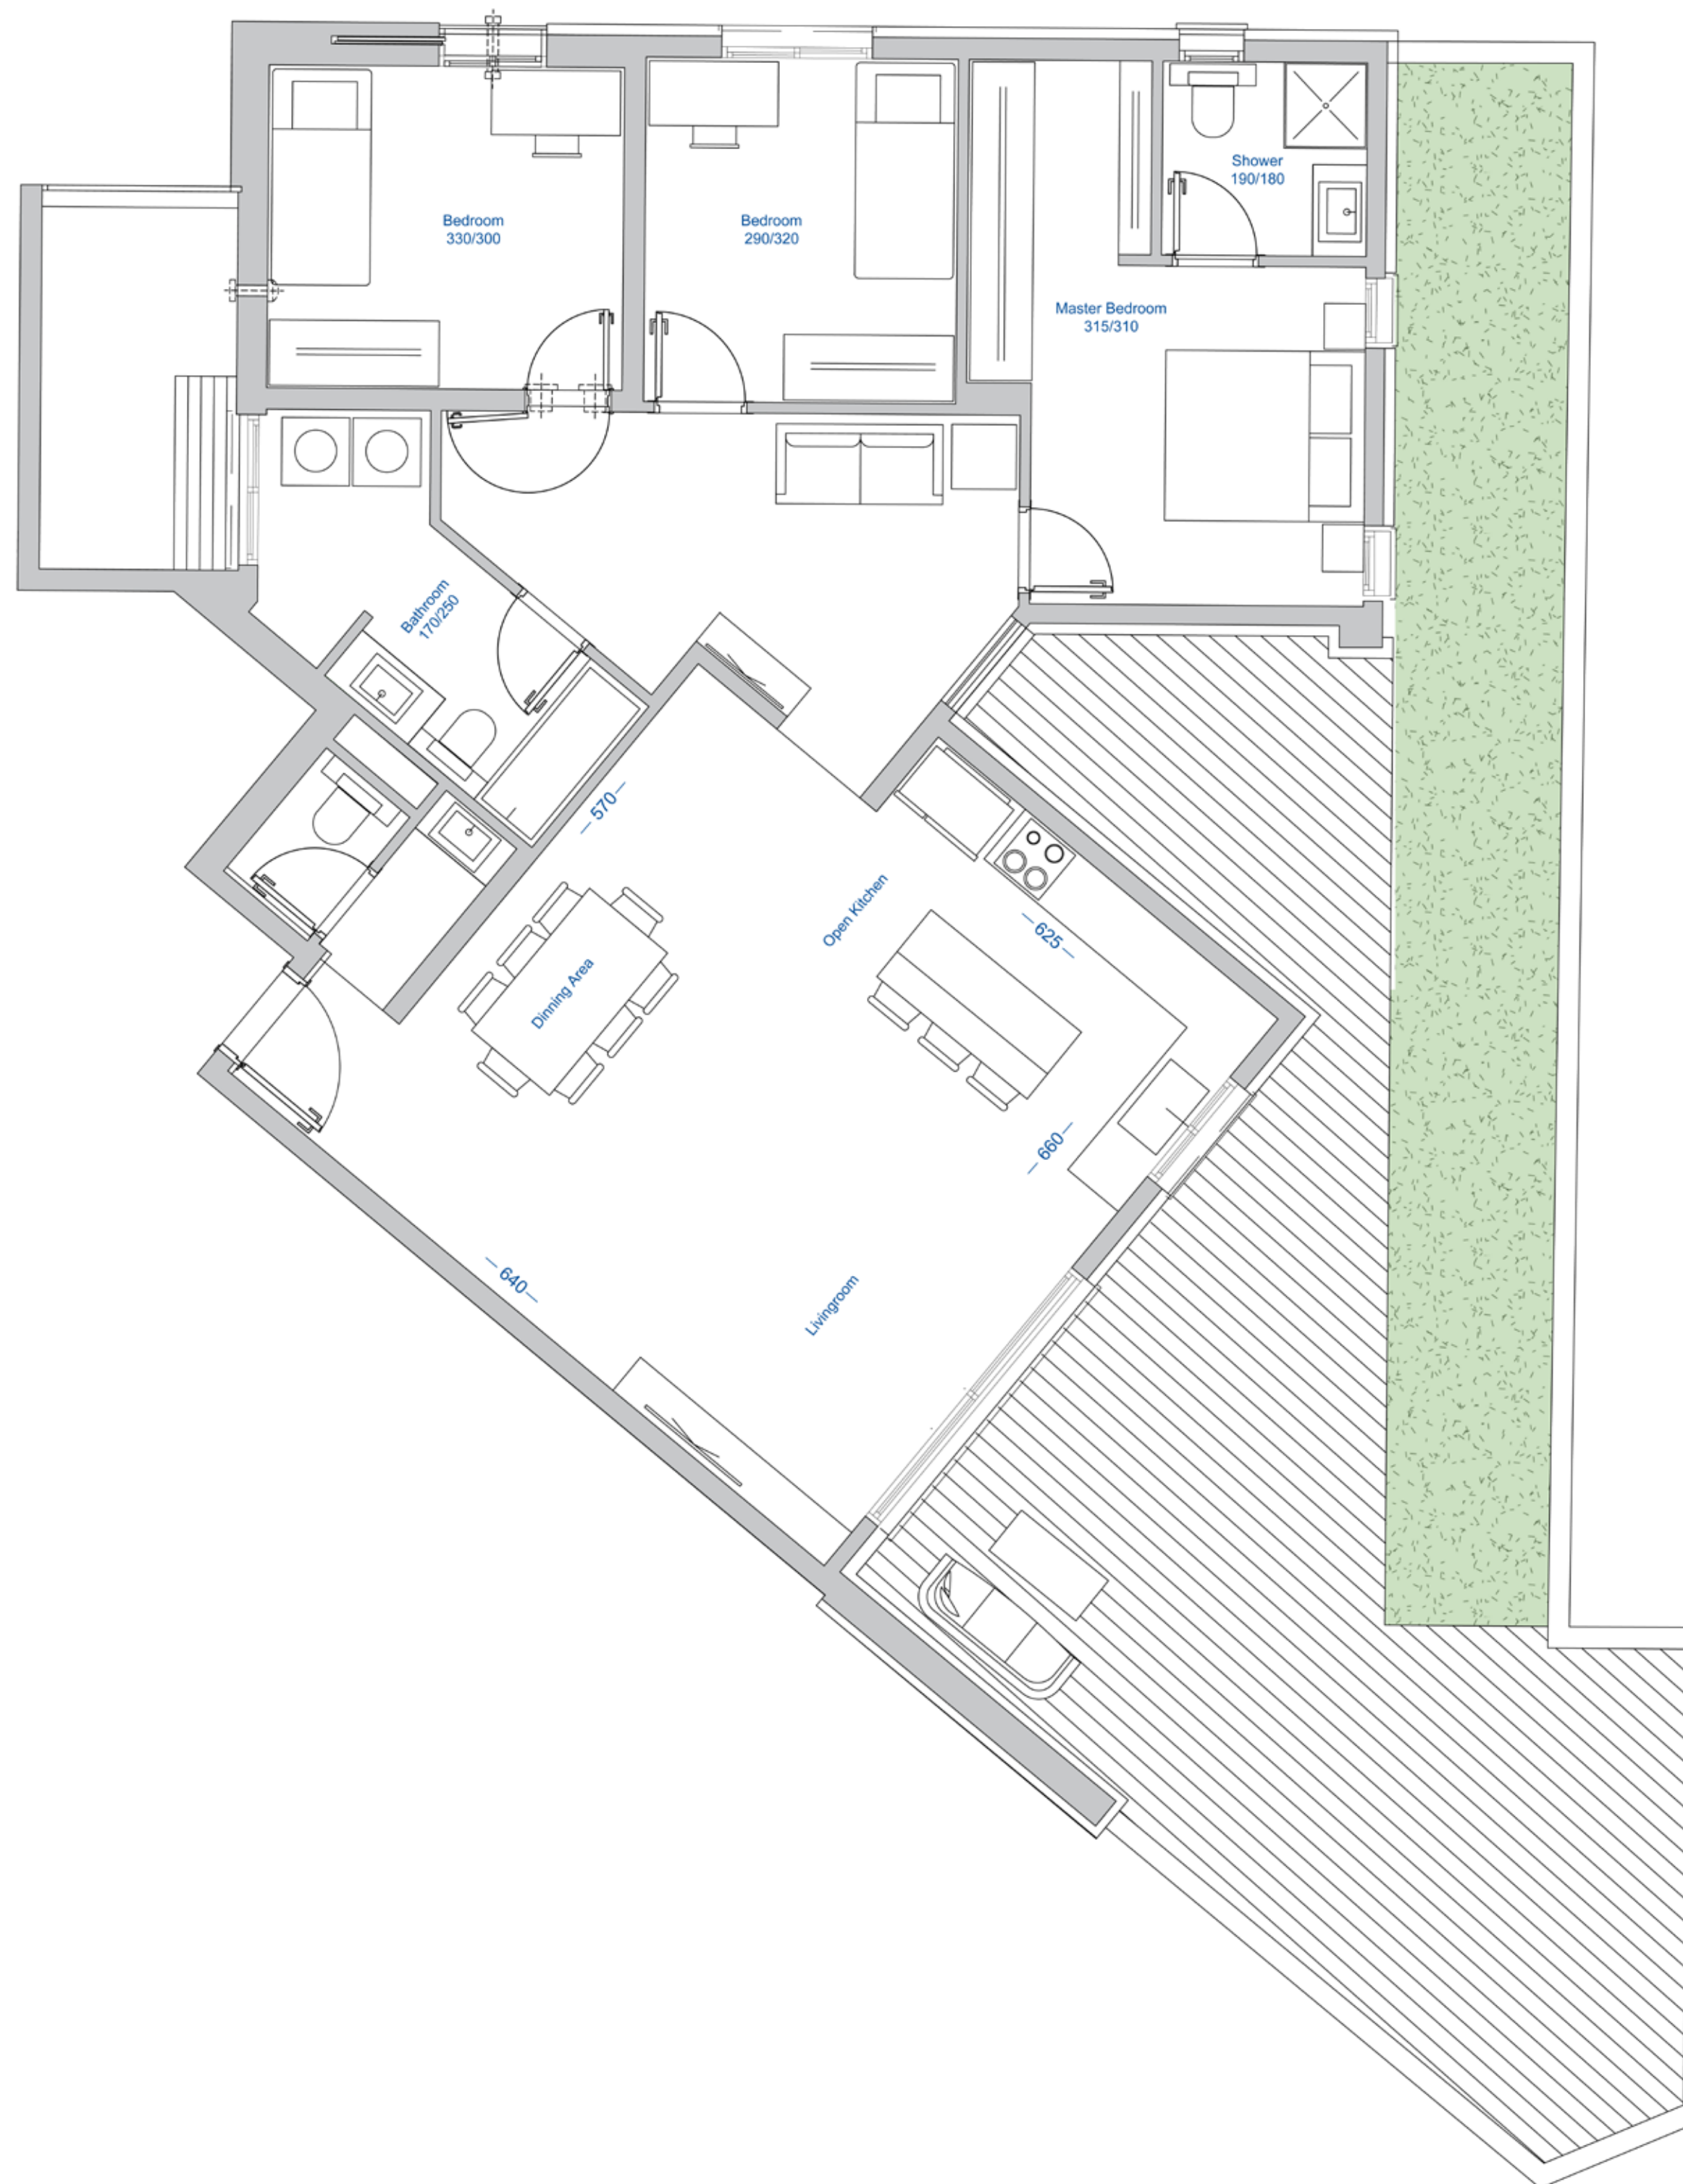

העיר הלבנה

— הר הכרמל. חיפה —

דגם C2G | 4 חדר' בניין 1.3

קומת קרקע
דירה מס': 28
שטח דירה: 117.43 מ"ר
שטח חצר פרטית: 73.3 מ"ר

המידע המוצג בתוכנית זו הינו רעיוני ואינפורמטיבי בלבד. ט.ל.ח. * ההדמיות, התמונות, הריהוט, התכנית והאביזרים השונים שמוצגים בתוכנית, אינם מצג או הצעה והם אינם חלק מההתקשרות בין הצדדים. * את החברה יחייב הסכם המכר, התשריטים, המפרט ושאר הנספחים שיחתמו עם הרוכשים. * מידות הפנים המצויות בתכנית הן מידות בניה לפני טיח וחיפויים שיתנו לשינוי כמגודר בהסכם ובמפרטי המכר שיחתמו עם הרוכשים.