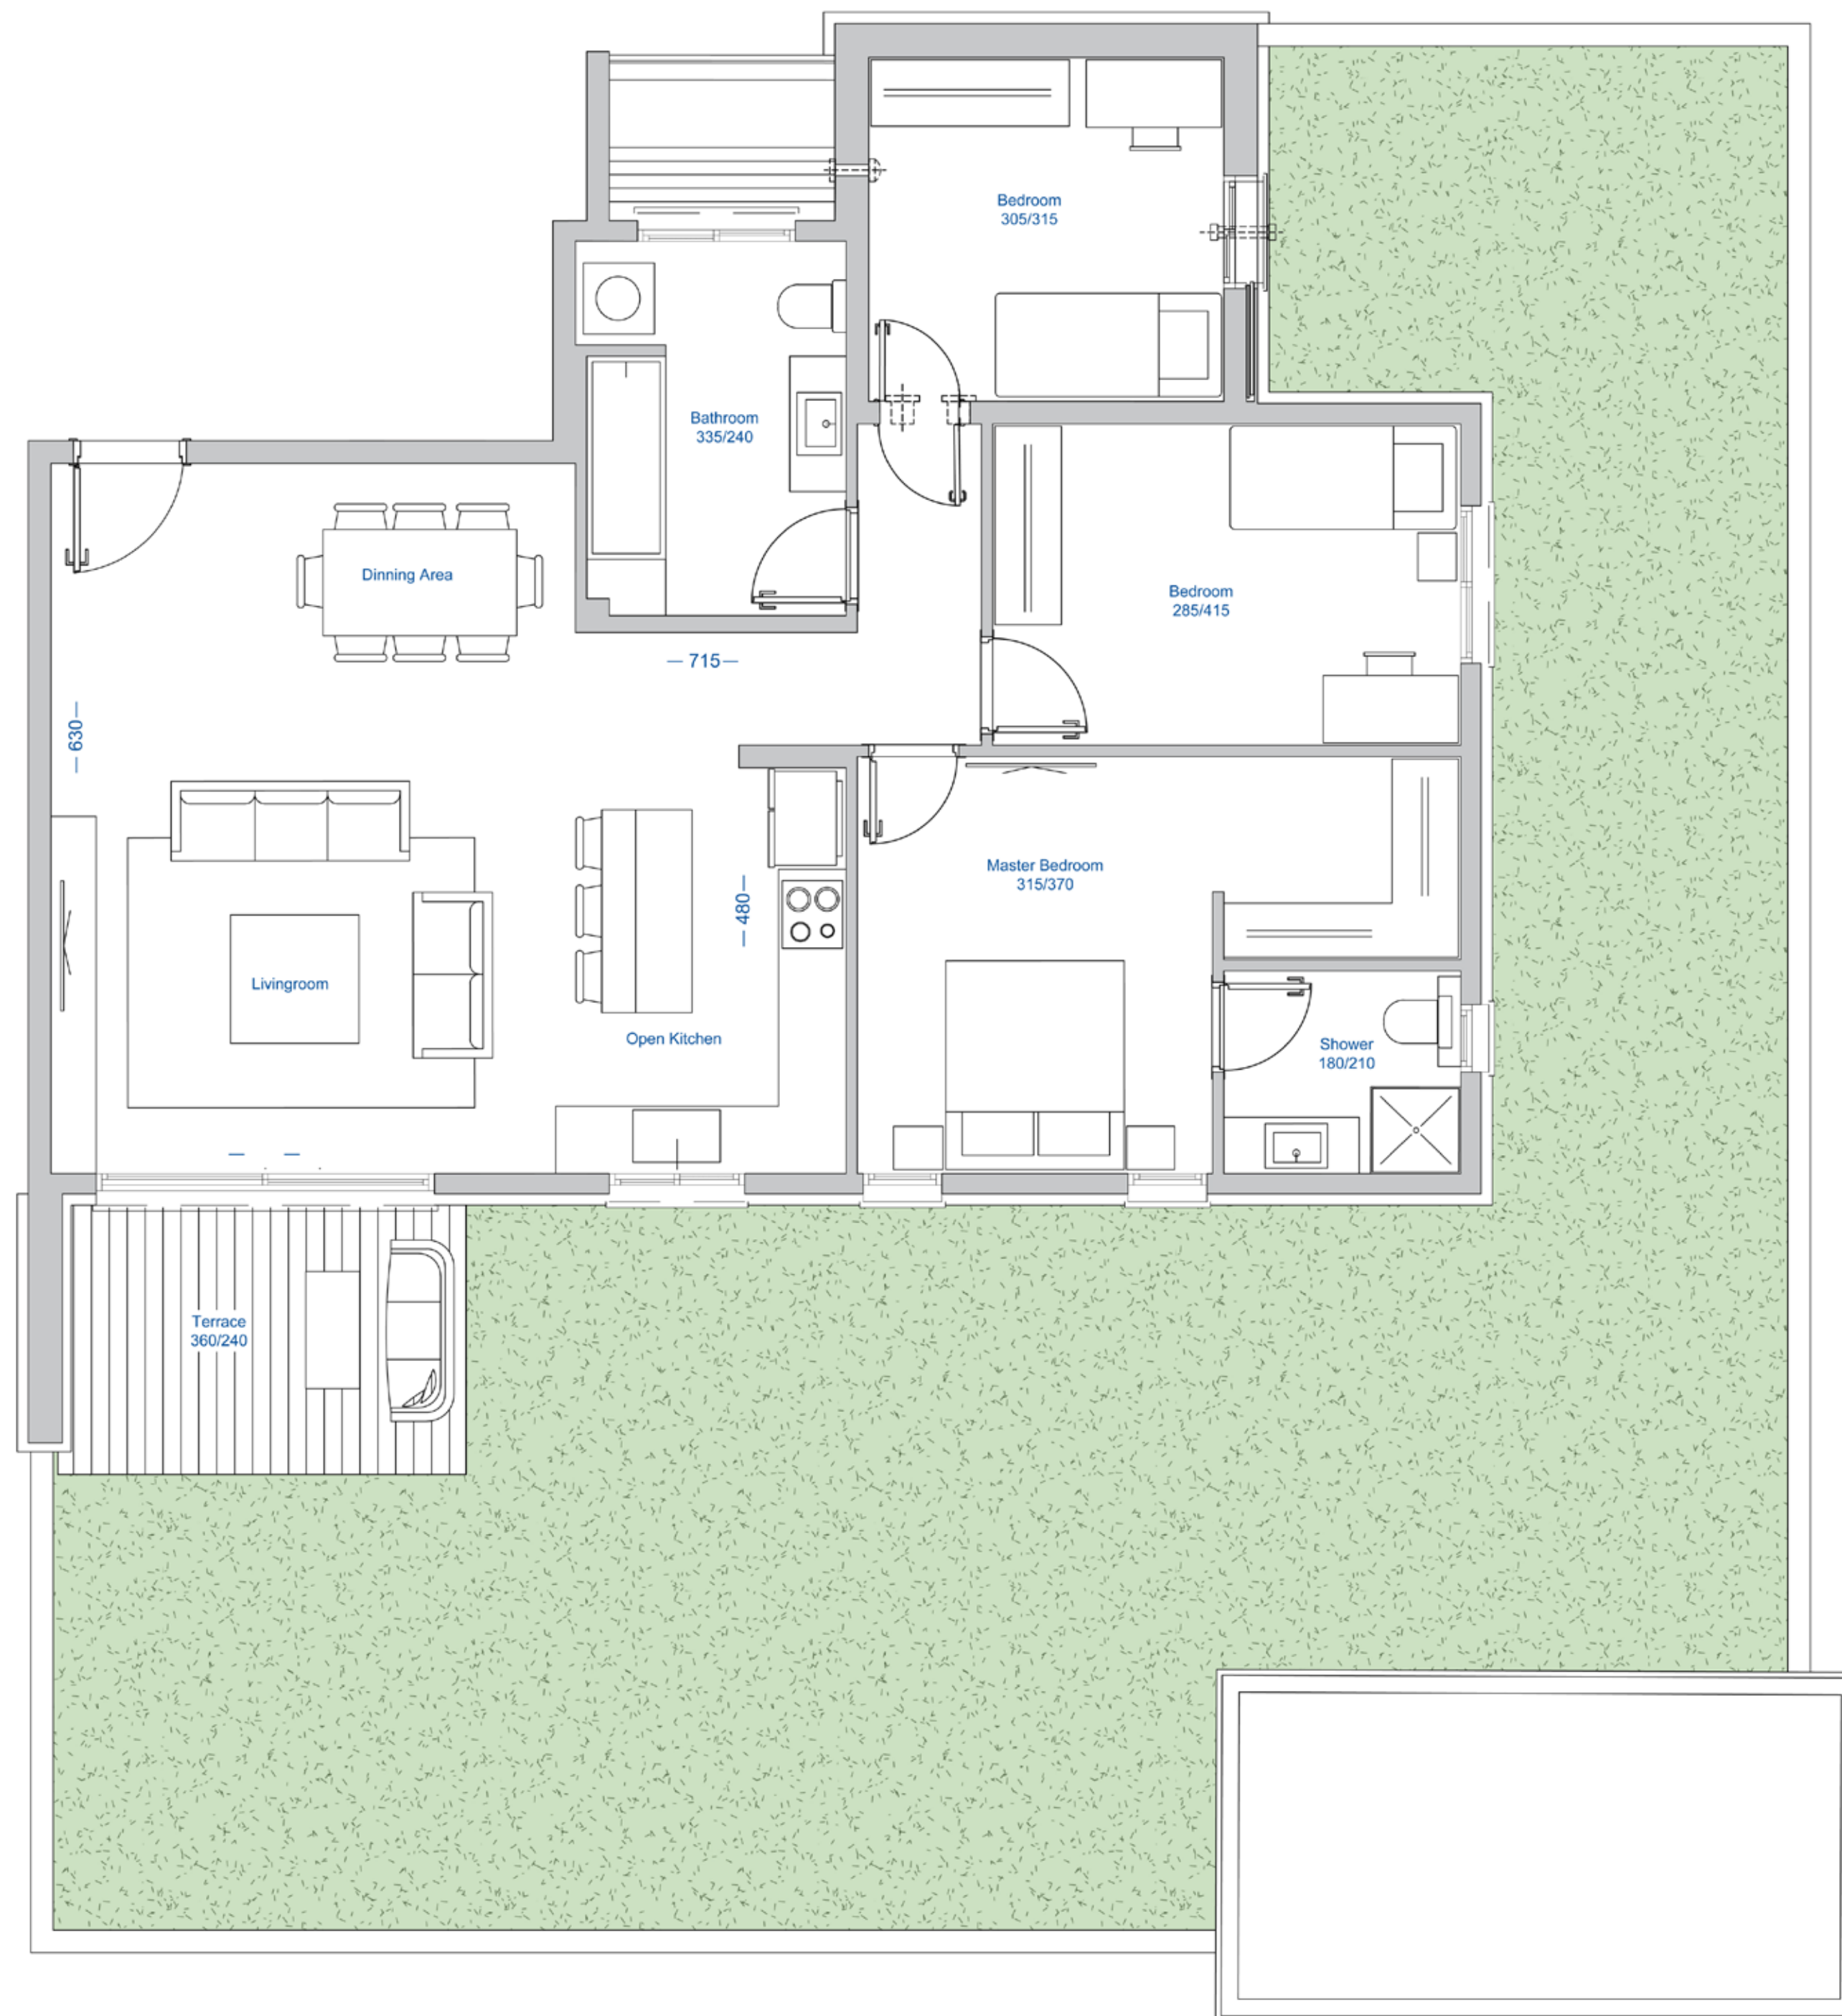

# העיר הלבנה

— הר הכרמל. חיפה —

בניין 1.2

## דגם B2G | 4 חדר'

קומת קרקע

דירה מס': 18

שטח דירה: 107.06 מ"ר

שטח חצר פרטית: 129 מ"ר

המידע המוצג בתוכנית זו הינו רעיוני ואינפורמטיבי בלבד. ט.ל.ח. \* ההדמיות, התמונות, הריהוט, התכנית והאינז'ינרים השונים שמוצגים בתוכנית, אינם מצג או הצעה והם אינם חלק מההתקשרות בין הצדדים. \* את החברה יחייב הסכם המכר, התשריטים, המפרט ושאר הנספחים שיחתמו עם הרוכשים. \* מידות הפנים המצויות בתכנית הן מידות בניה לפני טיח וחיפויים שיתגונות לשינוי כמוגדר בהסכם ובמפרטי המכר שיחתמו עם הרוכשים.