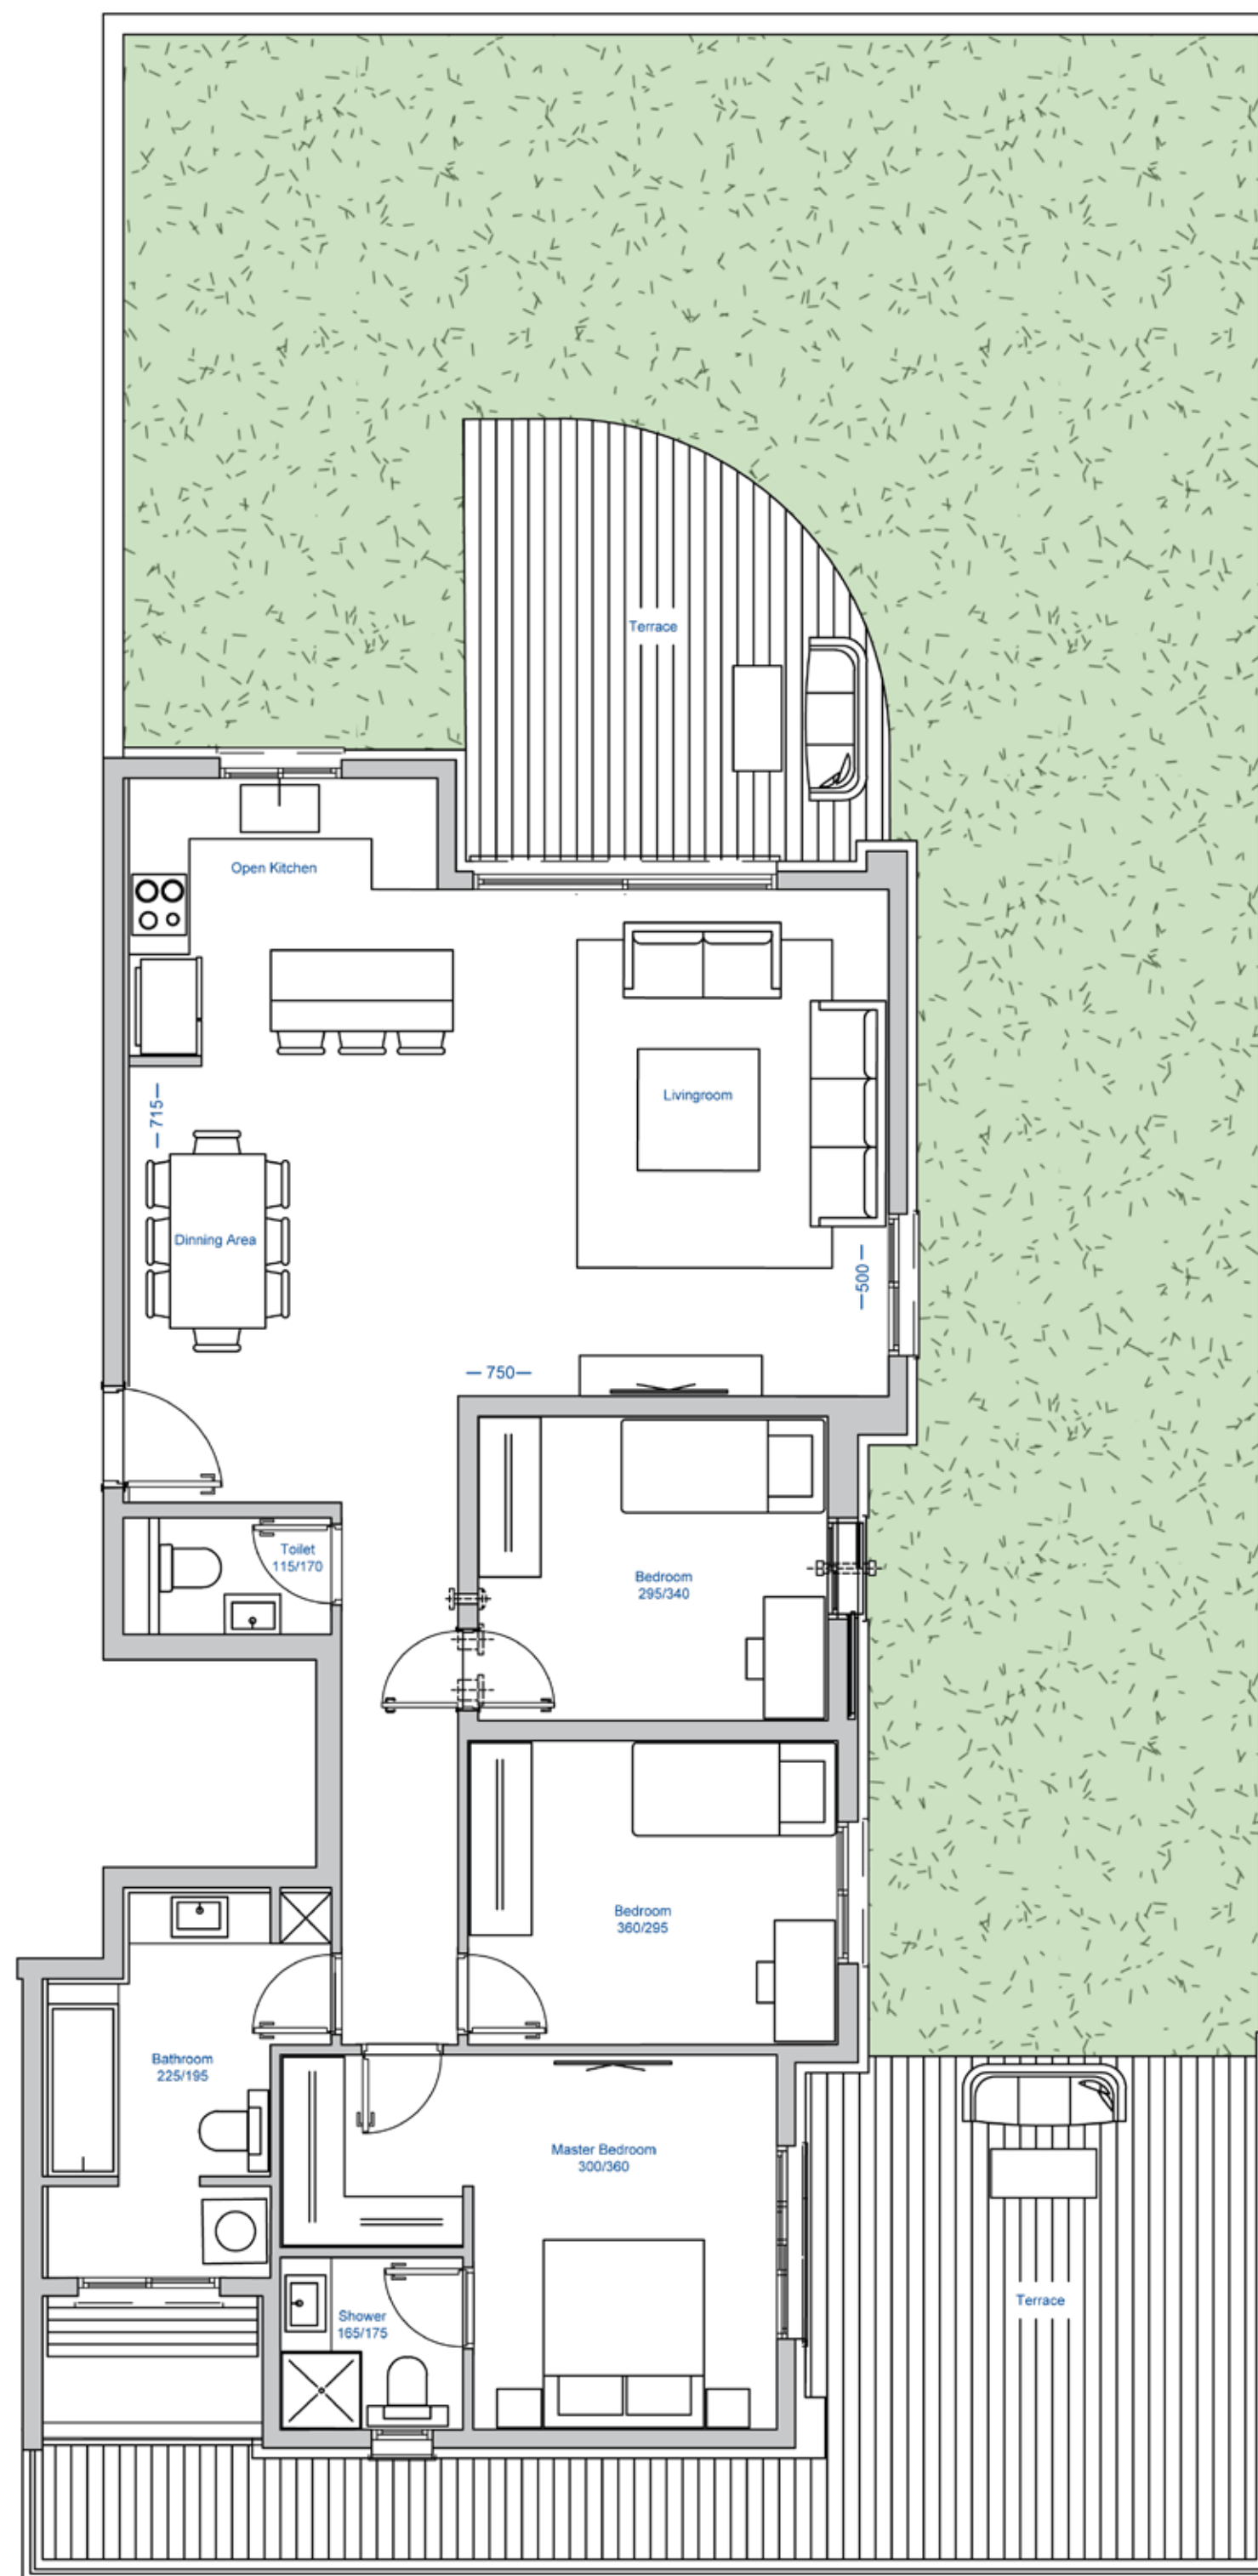

העיר הלבנה

— הר הכרמל. חיפה —

בניין 1.2

דגם B1G | 4 חדר'

קומת קרקע

דירה מס': 17

שטח דירה: 117 מ"ר

שטח חצר פרטית: 179.50 מ"ר

המידע המוצג בתוכנית זו הינו רעיוני ואינפורמטיבי בלבד. ט.ל.ח. \* ההדמיות, התמונות, הריהוט, התכנית והאביזרים השונים שמוצגים בתוכנית, אינם מצג או הצעה והם אינם חלק מההתקשרות בין הצדדים. \* את החברה יחייב הסכם המכר, התשריטים, המפרט ושאר הנספחים שיחתמו עם הרוכשים. \* מידות הפנים המצויות בתכנית הן מידות בניה לפני טיח וחיפויים שיתגוננו לשינוי כמוגדר בהסכם ובמפרטי המכר שיחתמו עם הרוכשים.