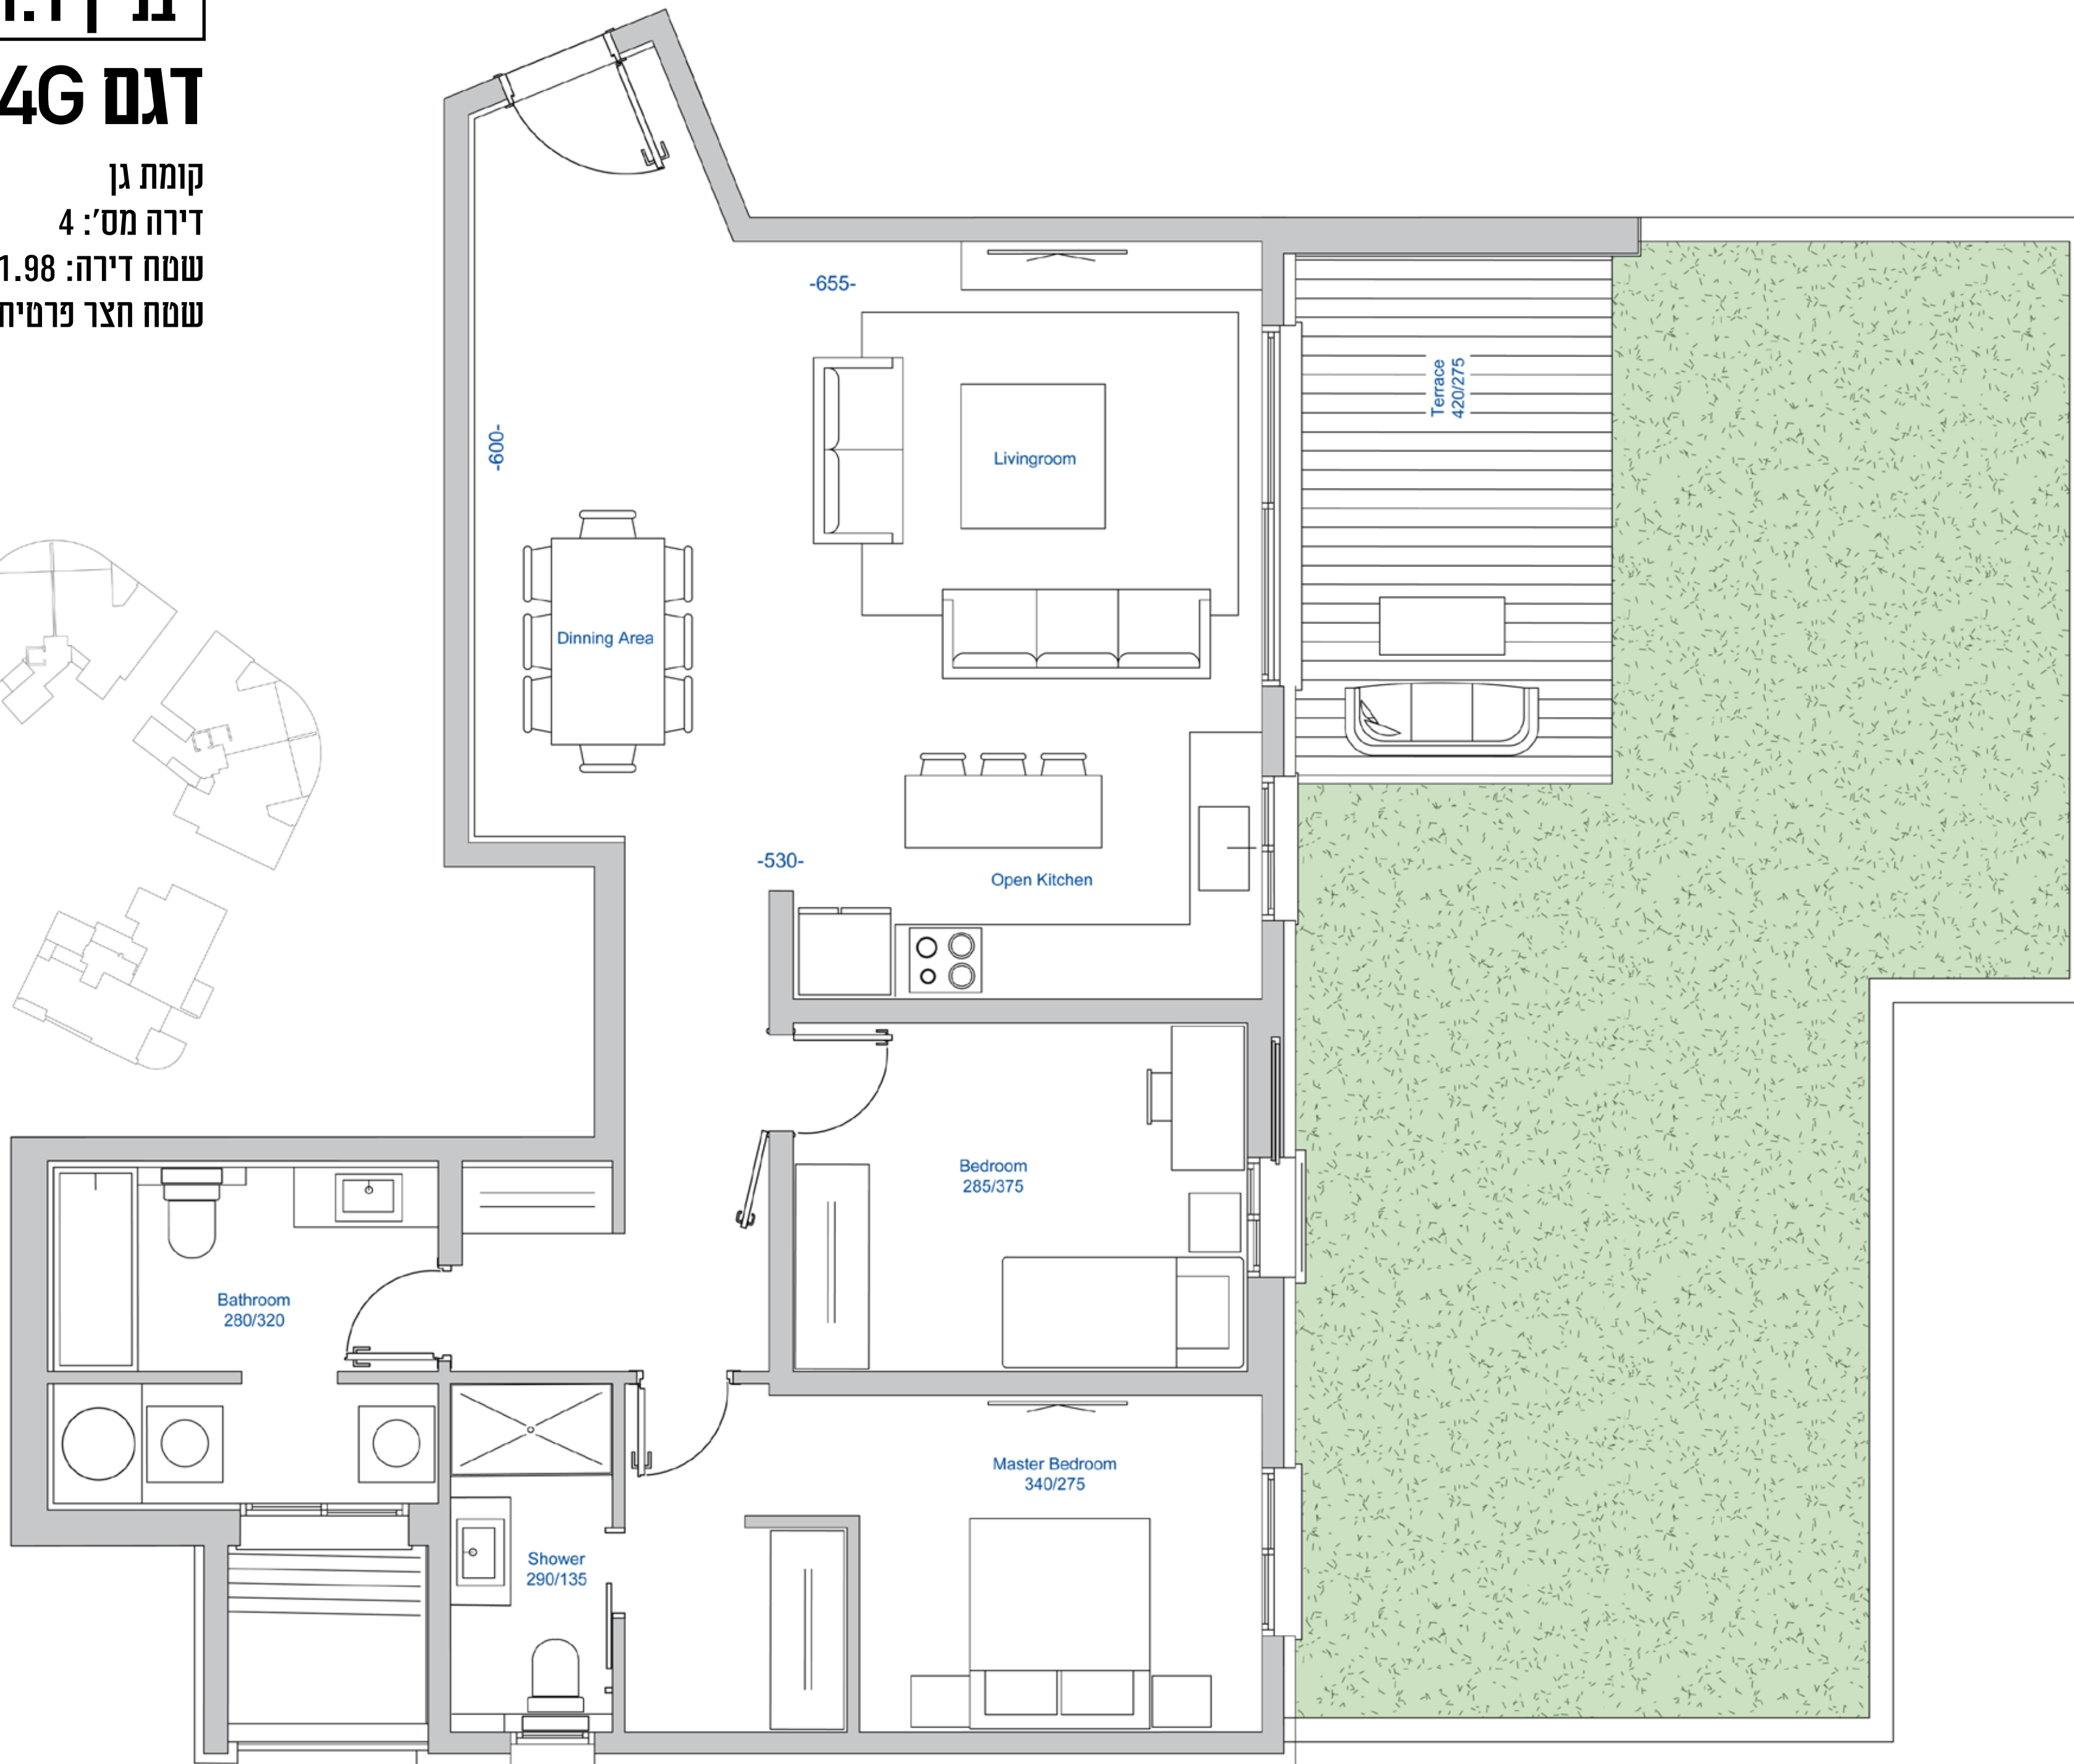

העיר הלבנה

— הר הכרמל. חיפה —

בניין 1.1

דגם A4G | 4 חדר' קומת גן

קומת גן

דירה מס': 4

שטח דירה: 101.98 מ"ר

שטח חצר פרטית: 70.70 מ"ר