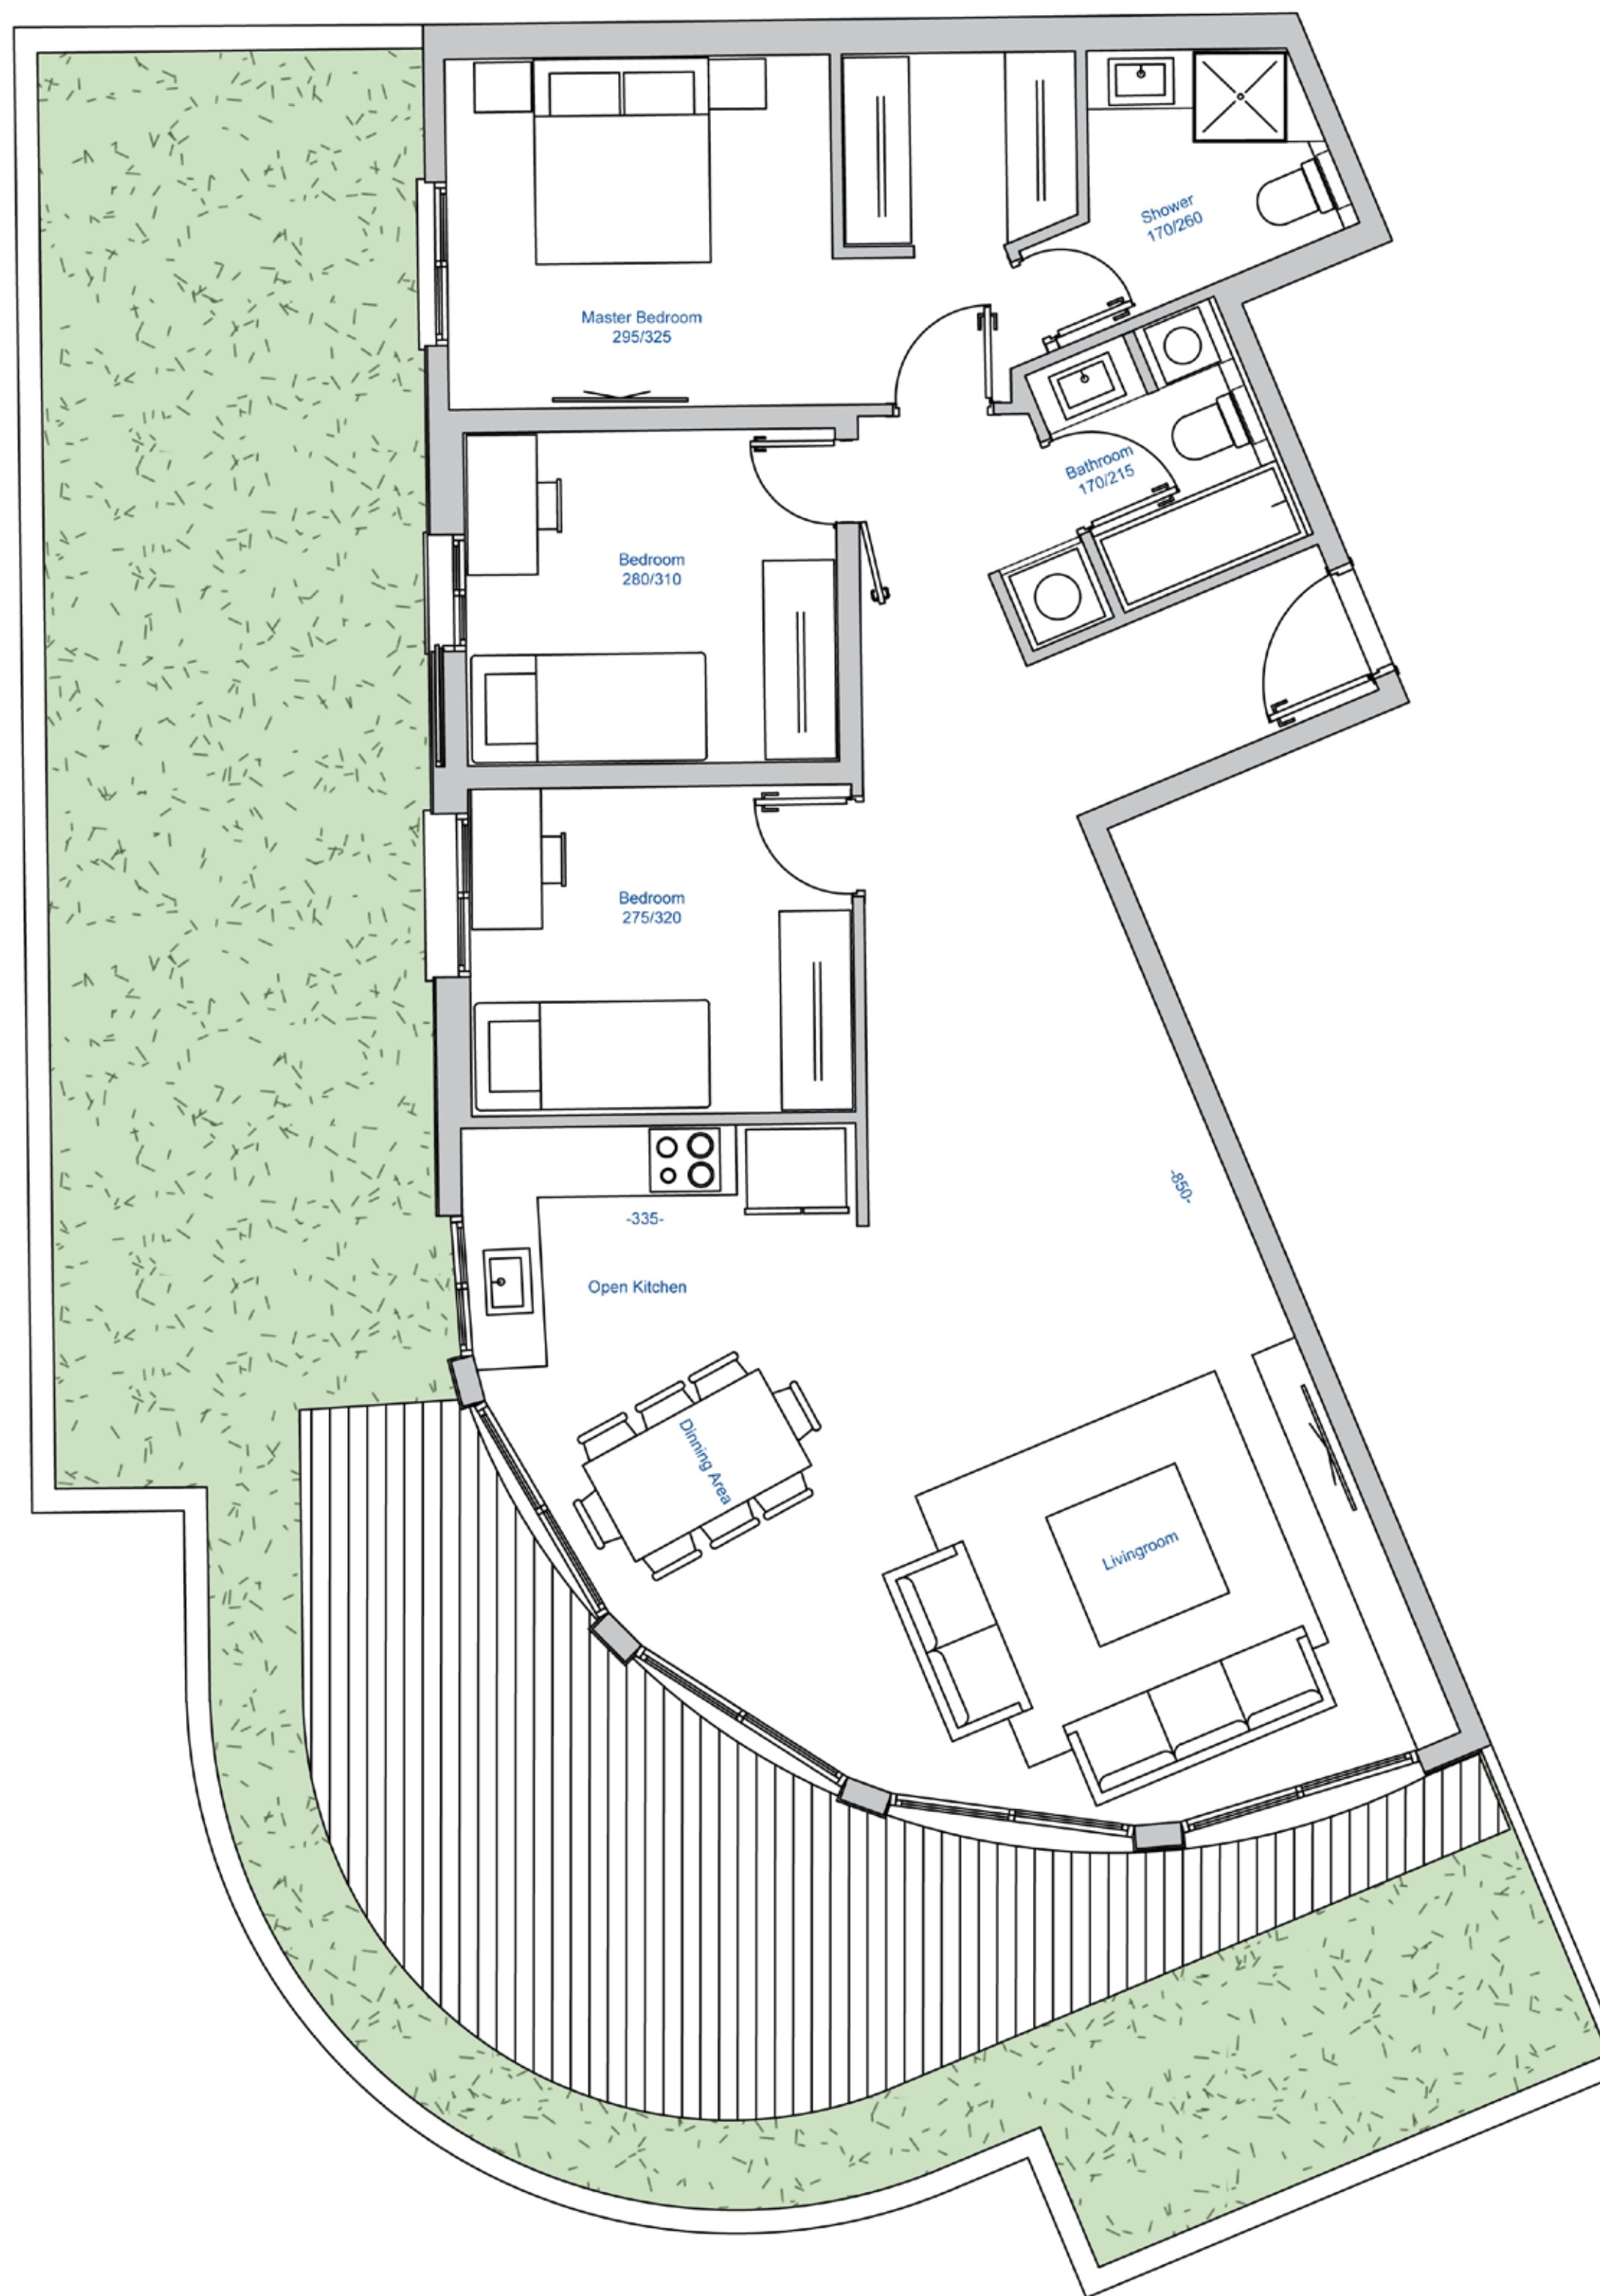

העיר הלבנה

— הר הכרמל, חיפה —

בניין 1.1

דגם A3G | 4 חדר'

קומת גן

דירה מס': 3

שטח דירה: 110.63 מ"ר

שטח חצר פרטית: 90 מ"ר

המידע המוצג בתוכנית זו הינו רעיוני ואינפורמטיבי בלבד. ט.ל.ח. * ההדמיות, התמונות, הריהוט, התכנית והאביזרים השונים שמוצגים בתוכנית, אינם מצג או הצעה והם אינם חלק מההתקשרות בין הצדדים. * את החברה יחייב הסכם המכר, התשריטים, המפרט ושאר הנספחים שיחתמו עם הרוכשים. * מידות הפנים המצויות בתכנית הן מידות בניה לפני טיח וחיפויים שיתנו לשינוי כמוגדר בהסכם ובמפרטי המכר שיחתמו עם הרוכשים.