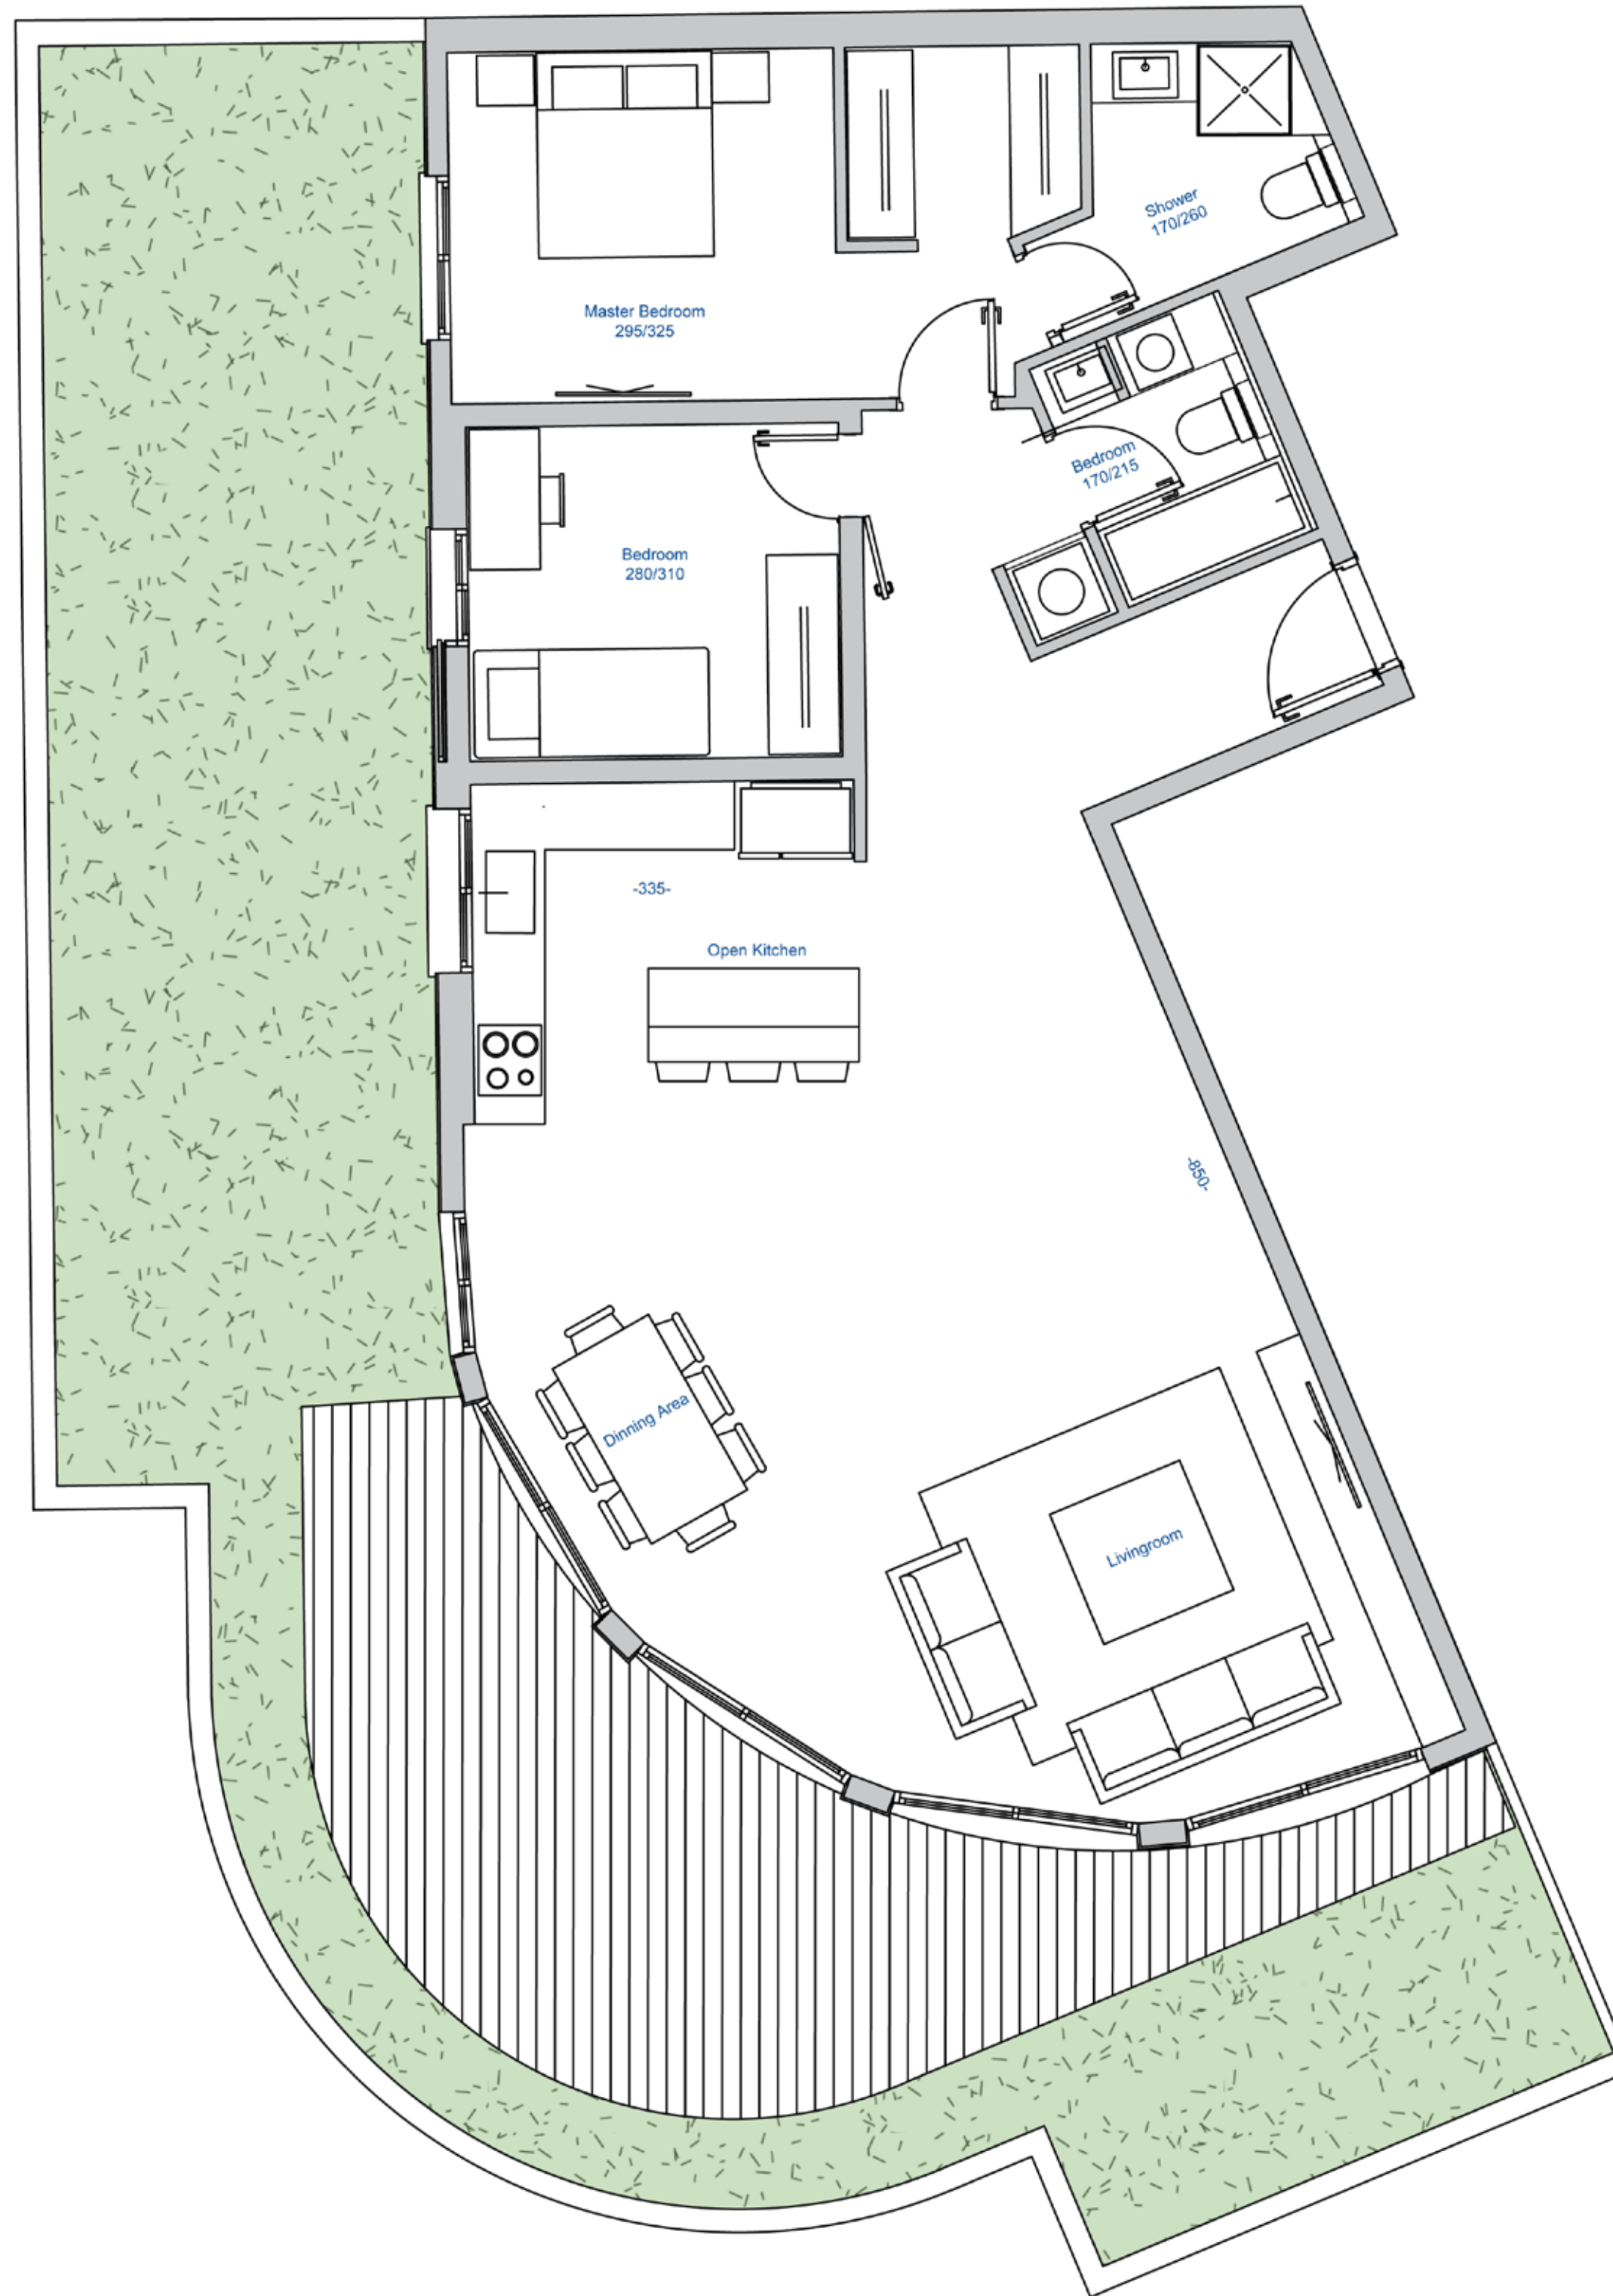

העיר הלבנה

— הר הכרמל. חיפה —

בניין 1.1 דגם A3G | 4 חדר'

קומת גן

דירה מס': 3

שטח דירה: 110.63 מ"ר

שטח חצר פרטית: 90 מ"ר

* חלופת תכנון לדירה מס' 3