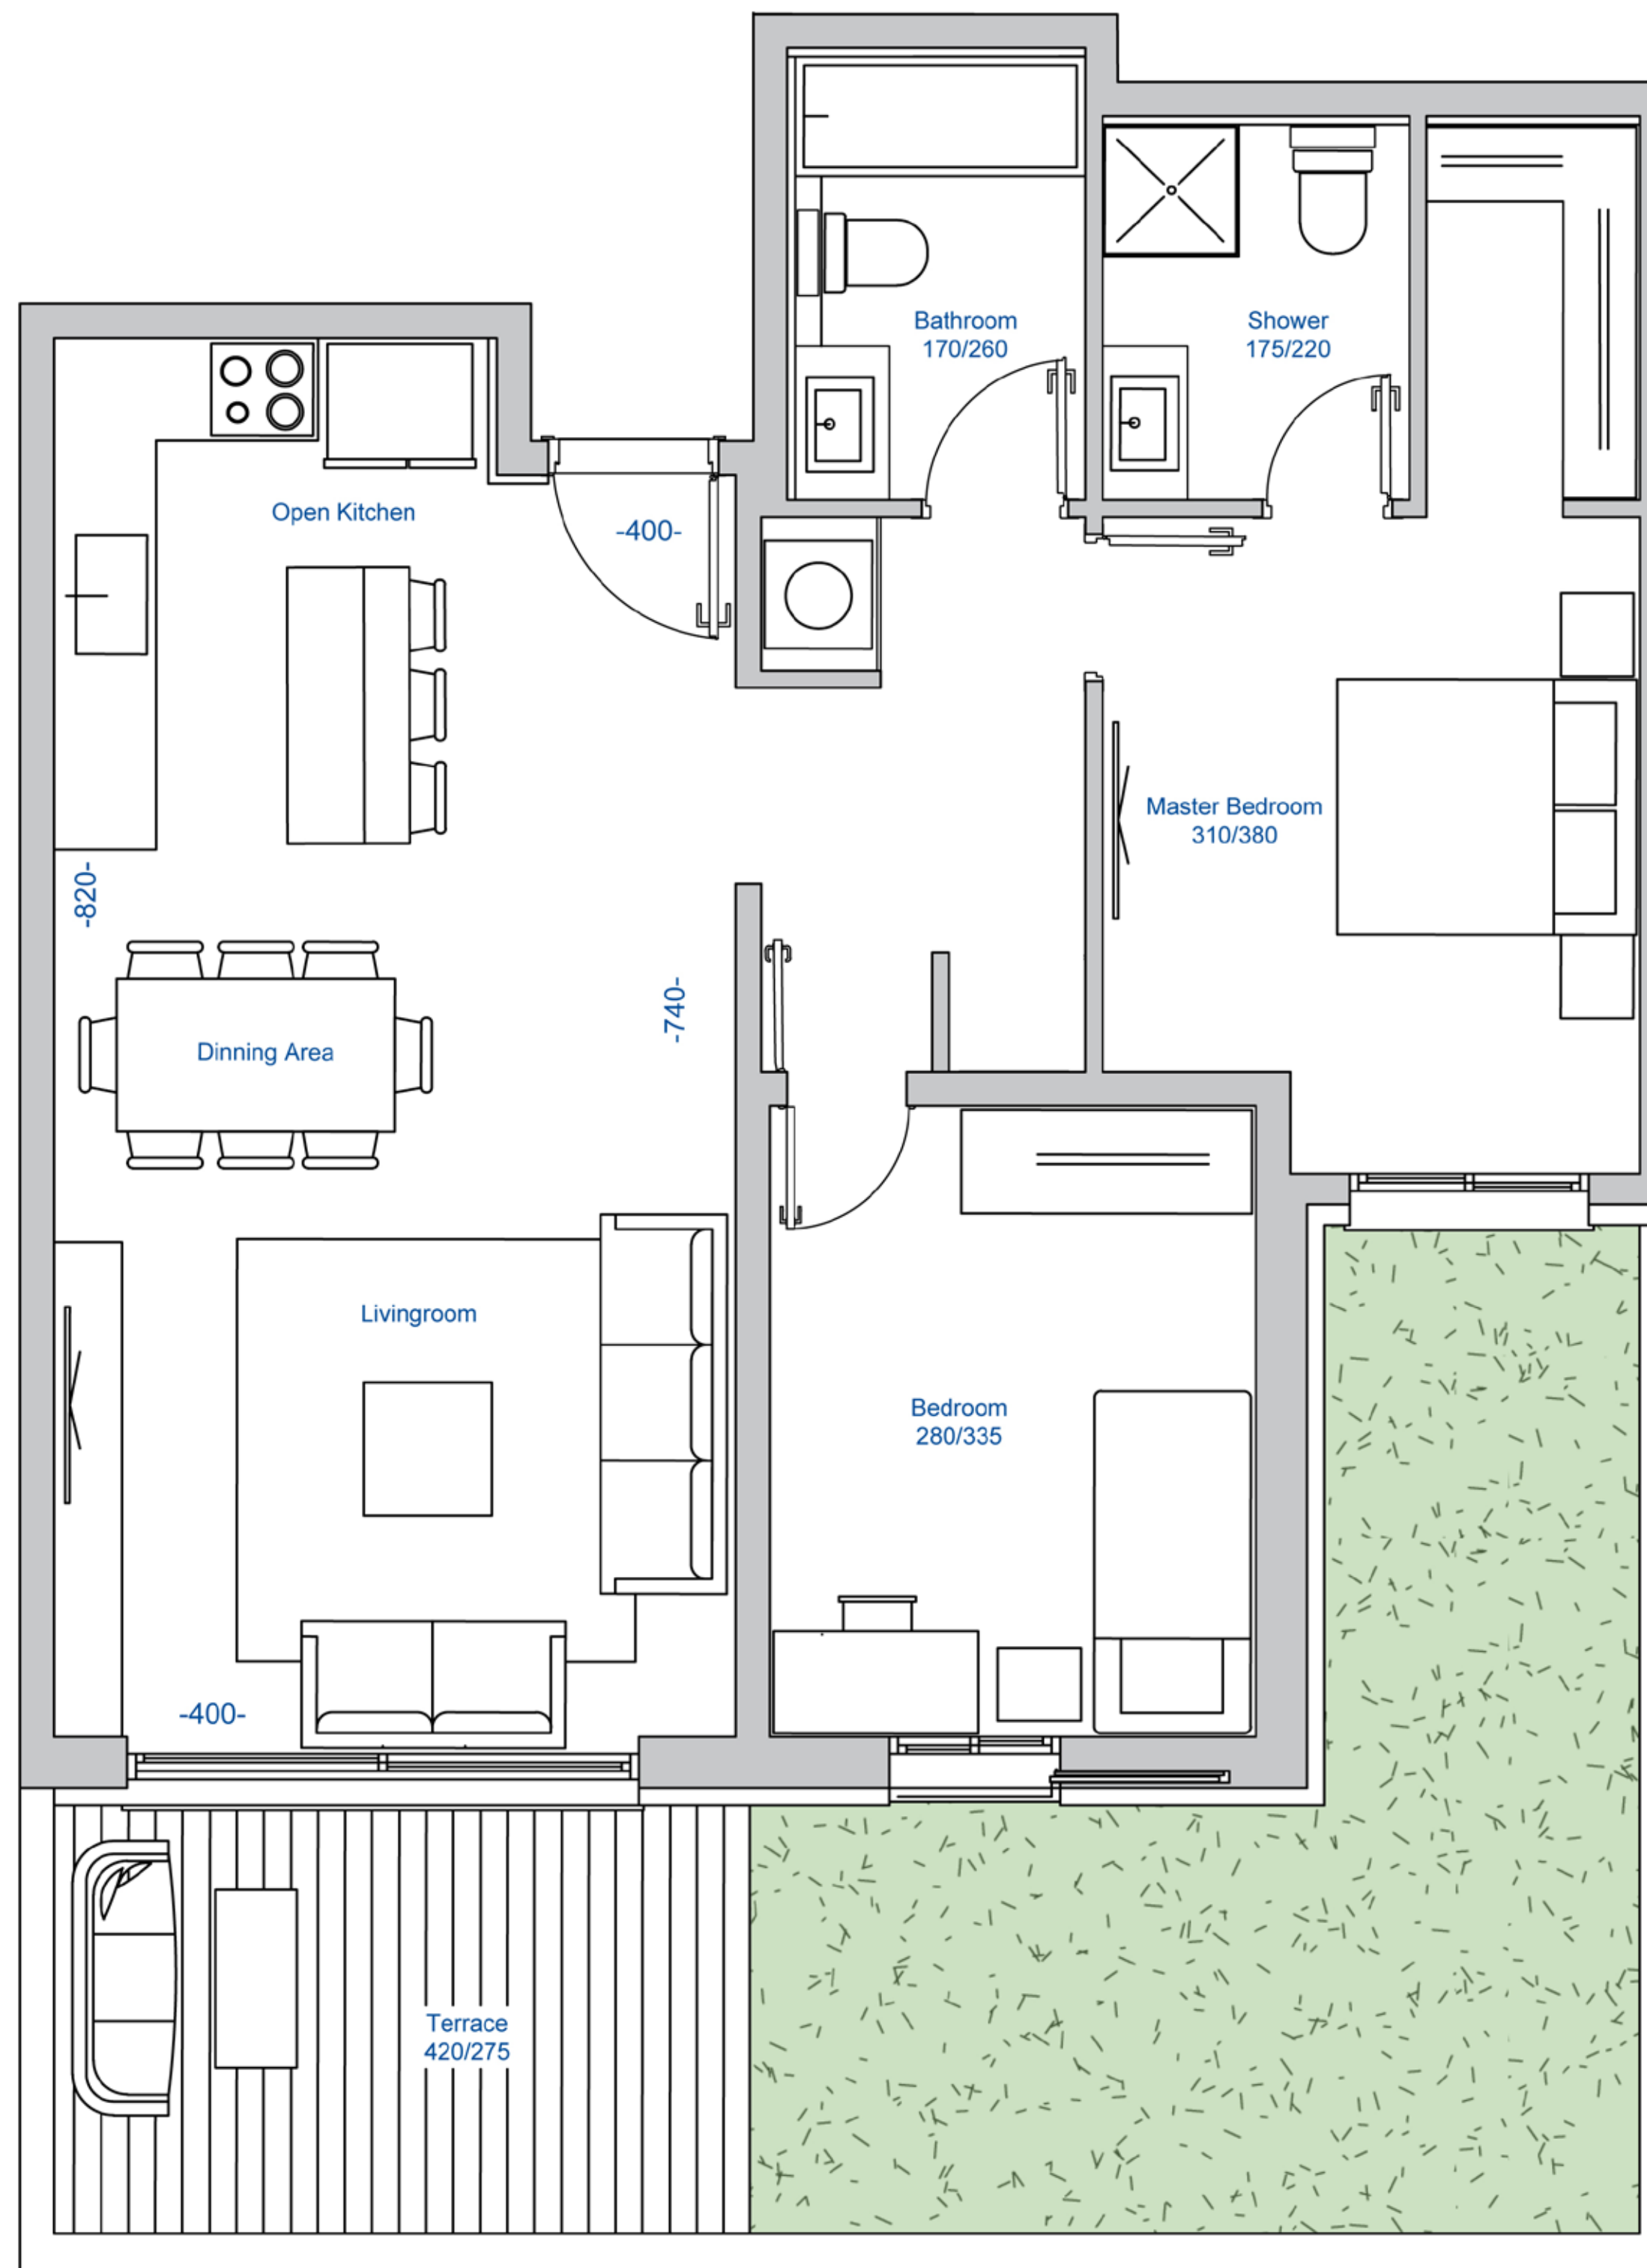

העיר הלבנה

— הר הכרמל. חיפה —

בניין 1.1

דגם A2G | 3 חדר'

קומת גן

דירה מס': 2

שטח דירה: 82.33 מ"ר

שטח חצר פרטית: 36.5 מ"ר