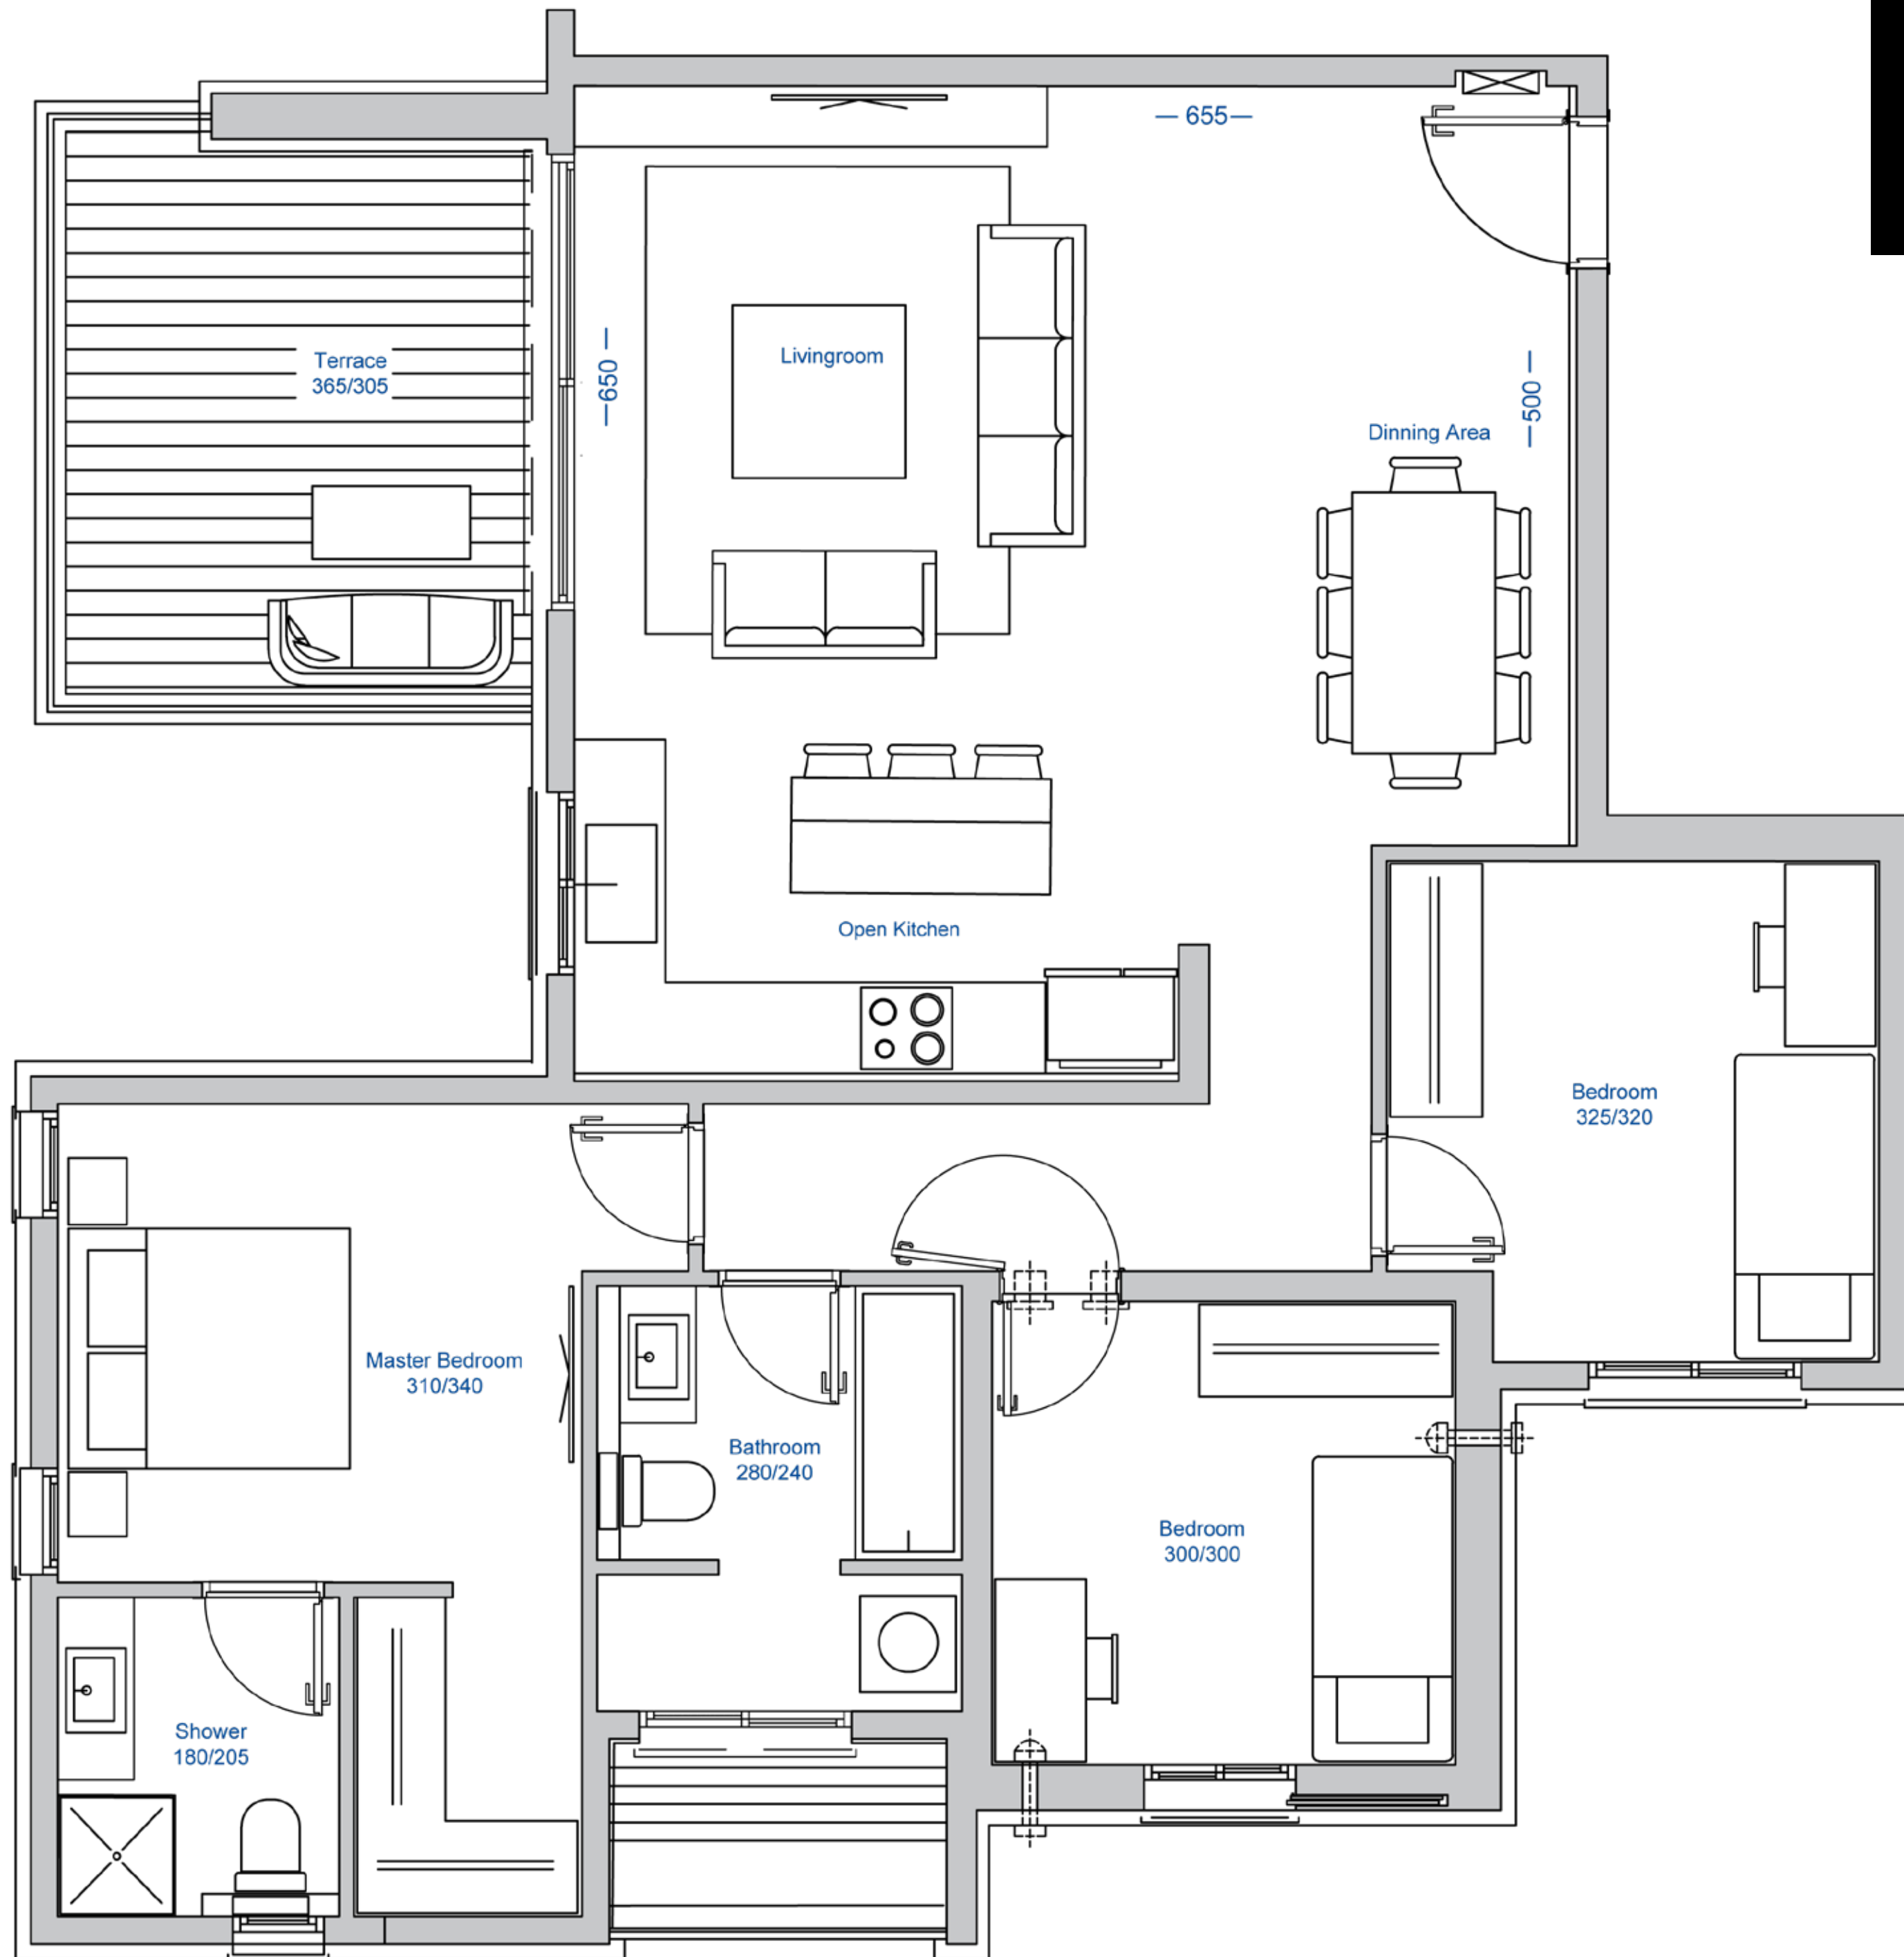

# העיר הלבנה

— הר הכרמל, חיפה —

בניין 1.1

## דגם A1 | 4 חדר'

קומת קרקע

דירה מס': 5

שטח דירה: 106.97 מ"ר

שטח מרפסת: 13.6 מ"ר

המידע המוצג בתוכנית זו הינו רעיוני ואינפורמטיבי בלבד. ט.ל.ח. \* ההדמיות, התמונות, הריהוט, התכנית והאביזרים השונים שמוצגים בתוכנית, אינם מצג או הצעה והם אינם חלק מההתקשרות בין הצדדים. \* את החברה יחייב הסכם המכר, התשריטים, המפרט ושאר הנספחים שיחתמו עם הרוכשים. \* מידות הפנים המצויות בתכנית הן מידות בניה לפני טיח וחיפויים שיתנו לשינוי כמוגדר בהסכם ובמפרטי המכר שיחתמו עם הרוכשים.