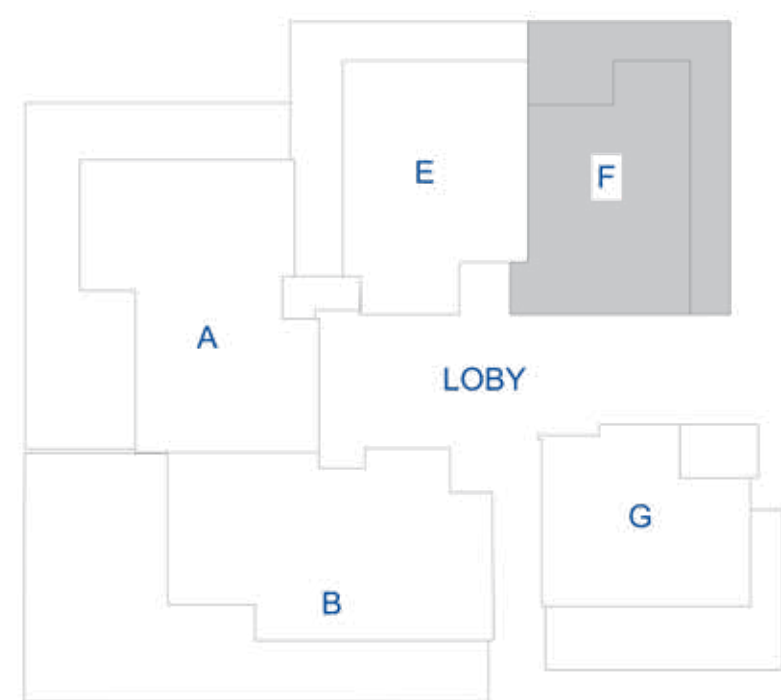

דגם F | 3 חדרים

84 מ"ד | חצר: 45 מ"ד
קומה: קרקע | דירה: 4

GARDENS
YUVAL ALON.RAKAFOT

כללי:

- בניין מצופה אבן
- לובי כניסה ממואר
- שתי מעליות המגיעות למפלס החניון
- חניון פרטי
- פארק ייחודי וגינתן מושלם

כללי הדירה: