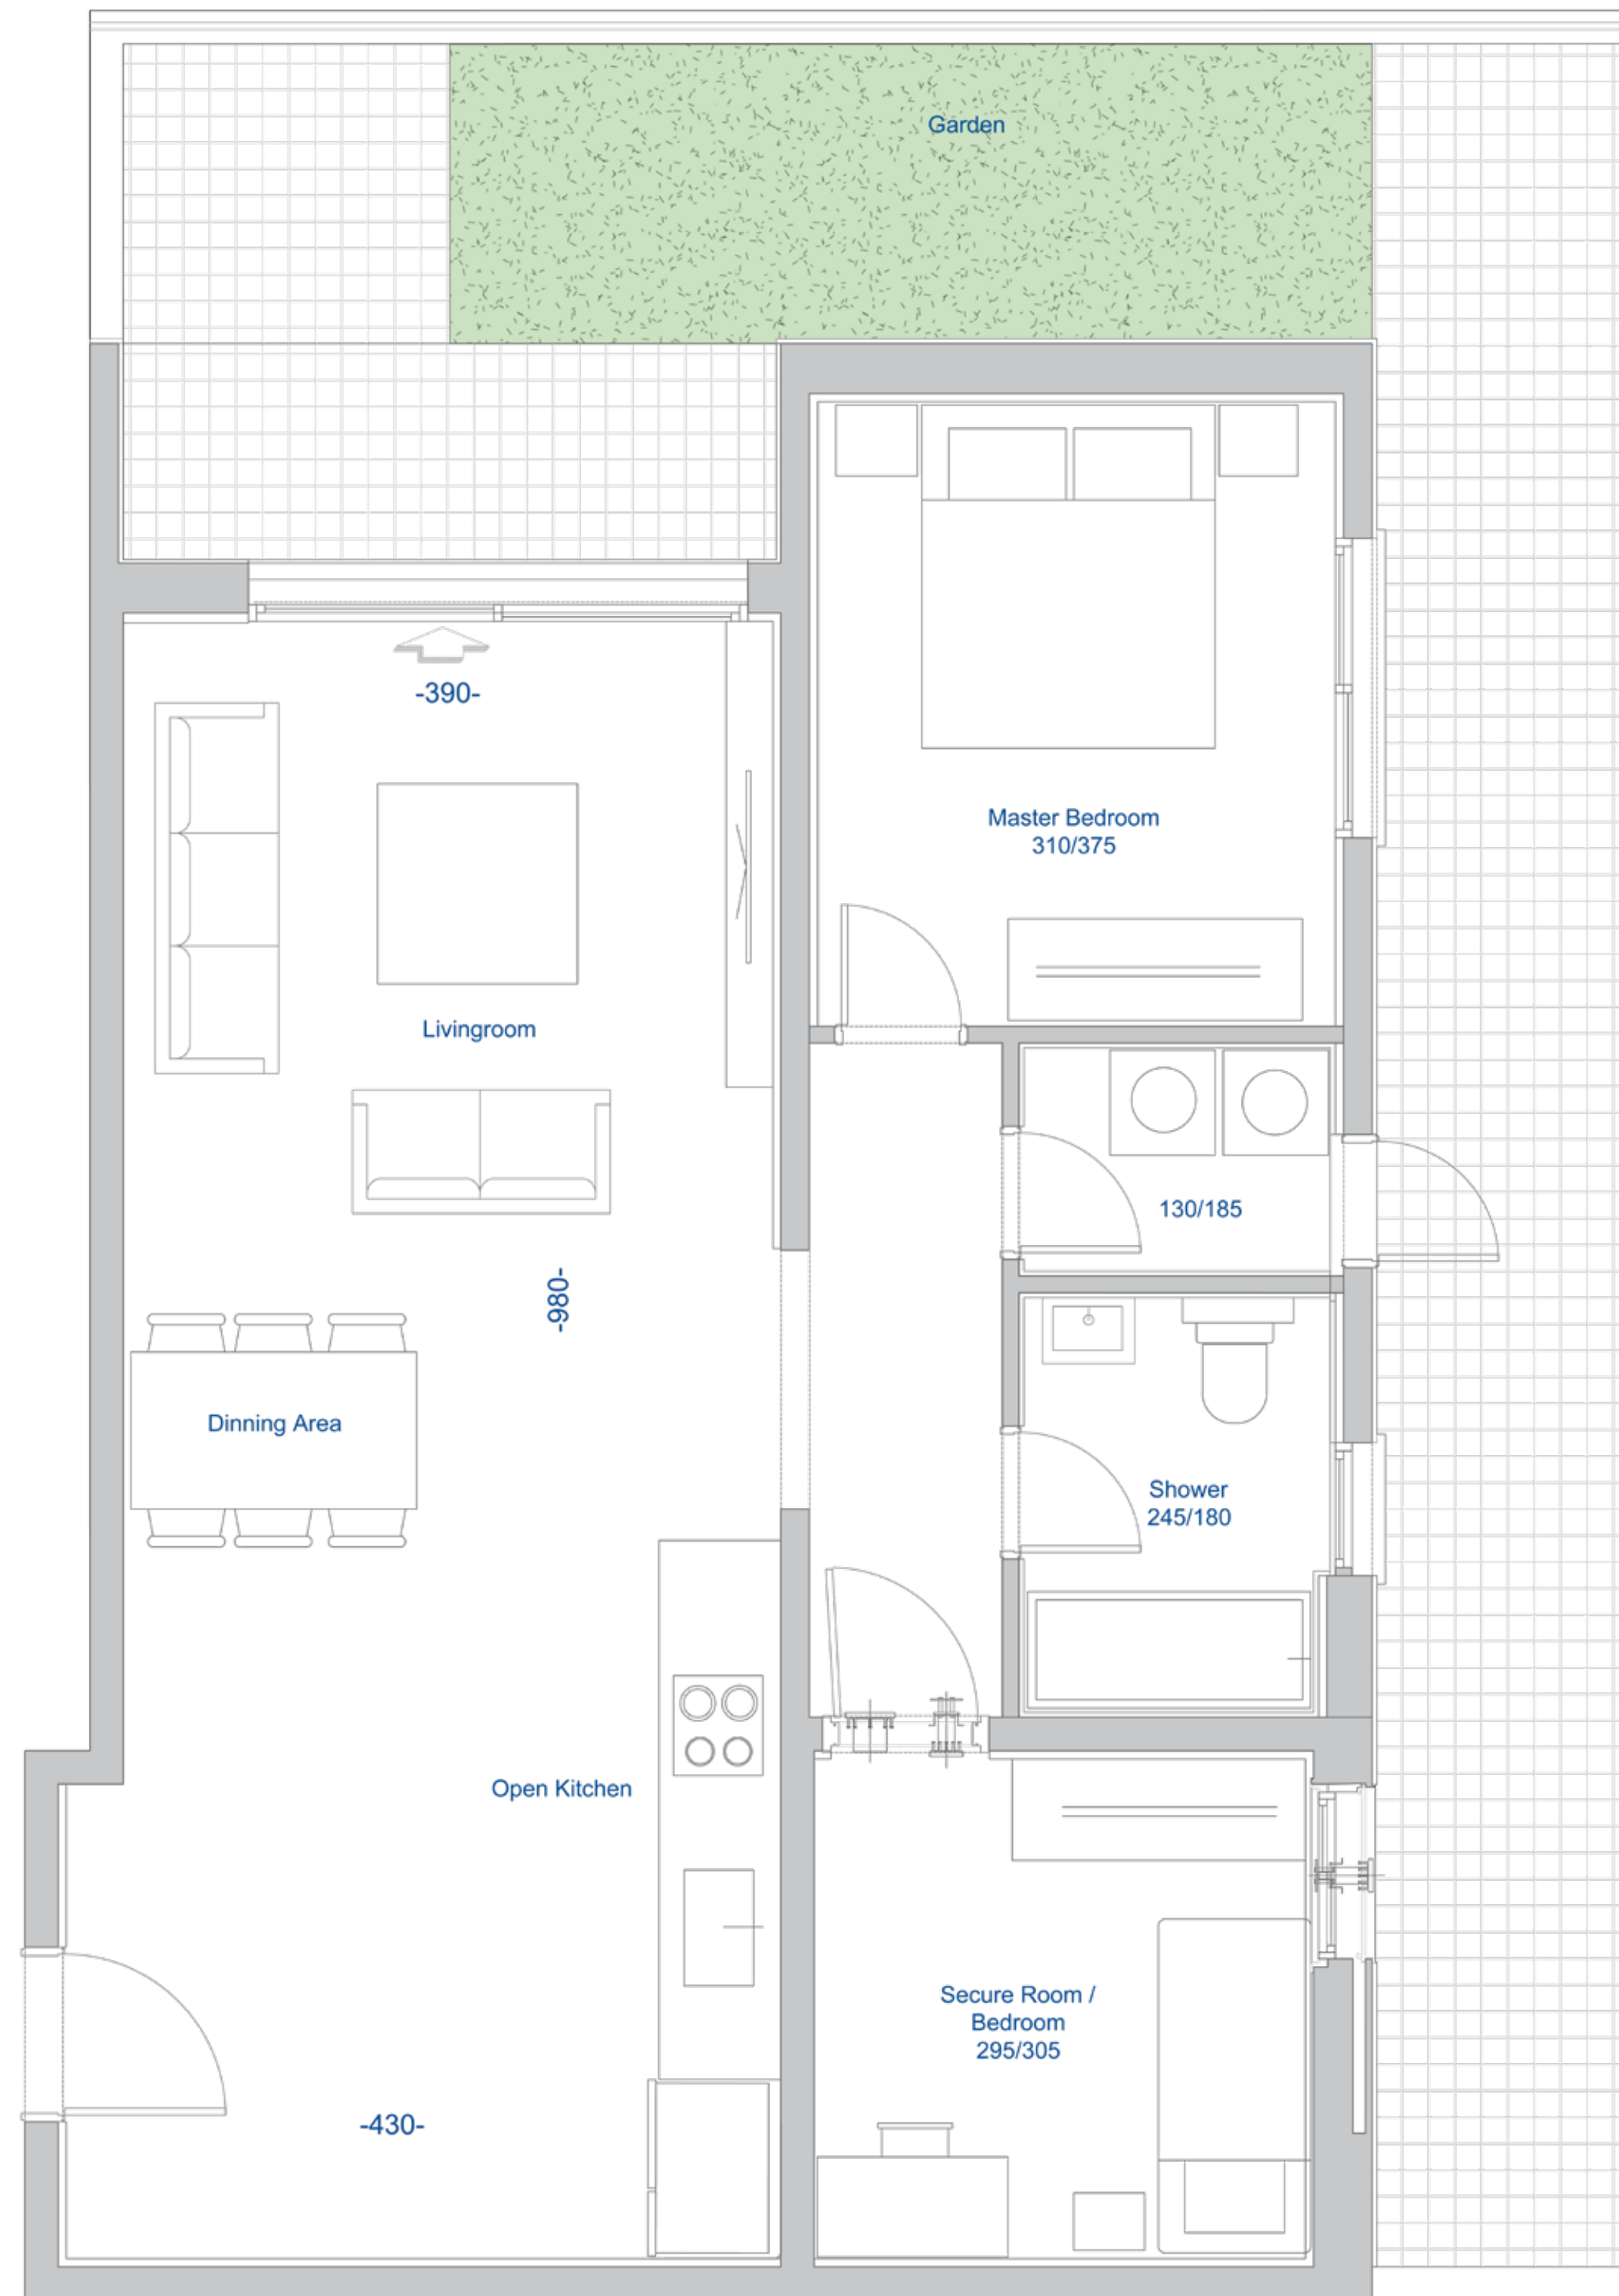

דגם F | 3 חדרים

84 מ"ד | חצר: 45 מ"ד
קומה: קרקע | דירה: 4

GARDENS
YUVAL ALON.RAKAFOT

כללי:

- בניין מצופה אבן
- לובי כניסה ממואר
- שתי מעליות המגיעות למפלס החניון
- חניון פרטי
- פארק ייחודי וגינתן מושלם

כללי הדירה:

- מזגן מיני מרכזי
- דירת גן עם חצר פרטית
- חשמל תלת פאזי
- אביזרי חשמל יוקרתיים - ניסקו או שו"ע
- הכנה למערכת קולנוע ביתית
- נק' טלפון וטלוויזיה בכל חדר
- מערכת אינטרקום טלוויזיוני 7" צבעוני בכניסה לדירה
- חלונות במפתחים רחבים וביזנוג כפול / בידודית
- דלת פלדה בכניסה
- דלתות פנים מובחרות
- תריסים חשמליים בכל הדירה
- ריצוף גרניט פורצלן 80/80 לבחירה (מבריק / מט)
- פרקט למיניציה בחדר ההורים