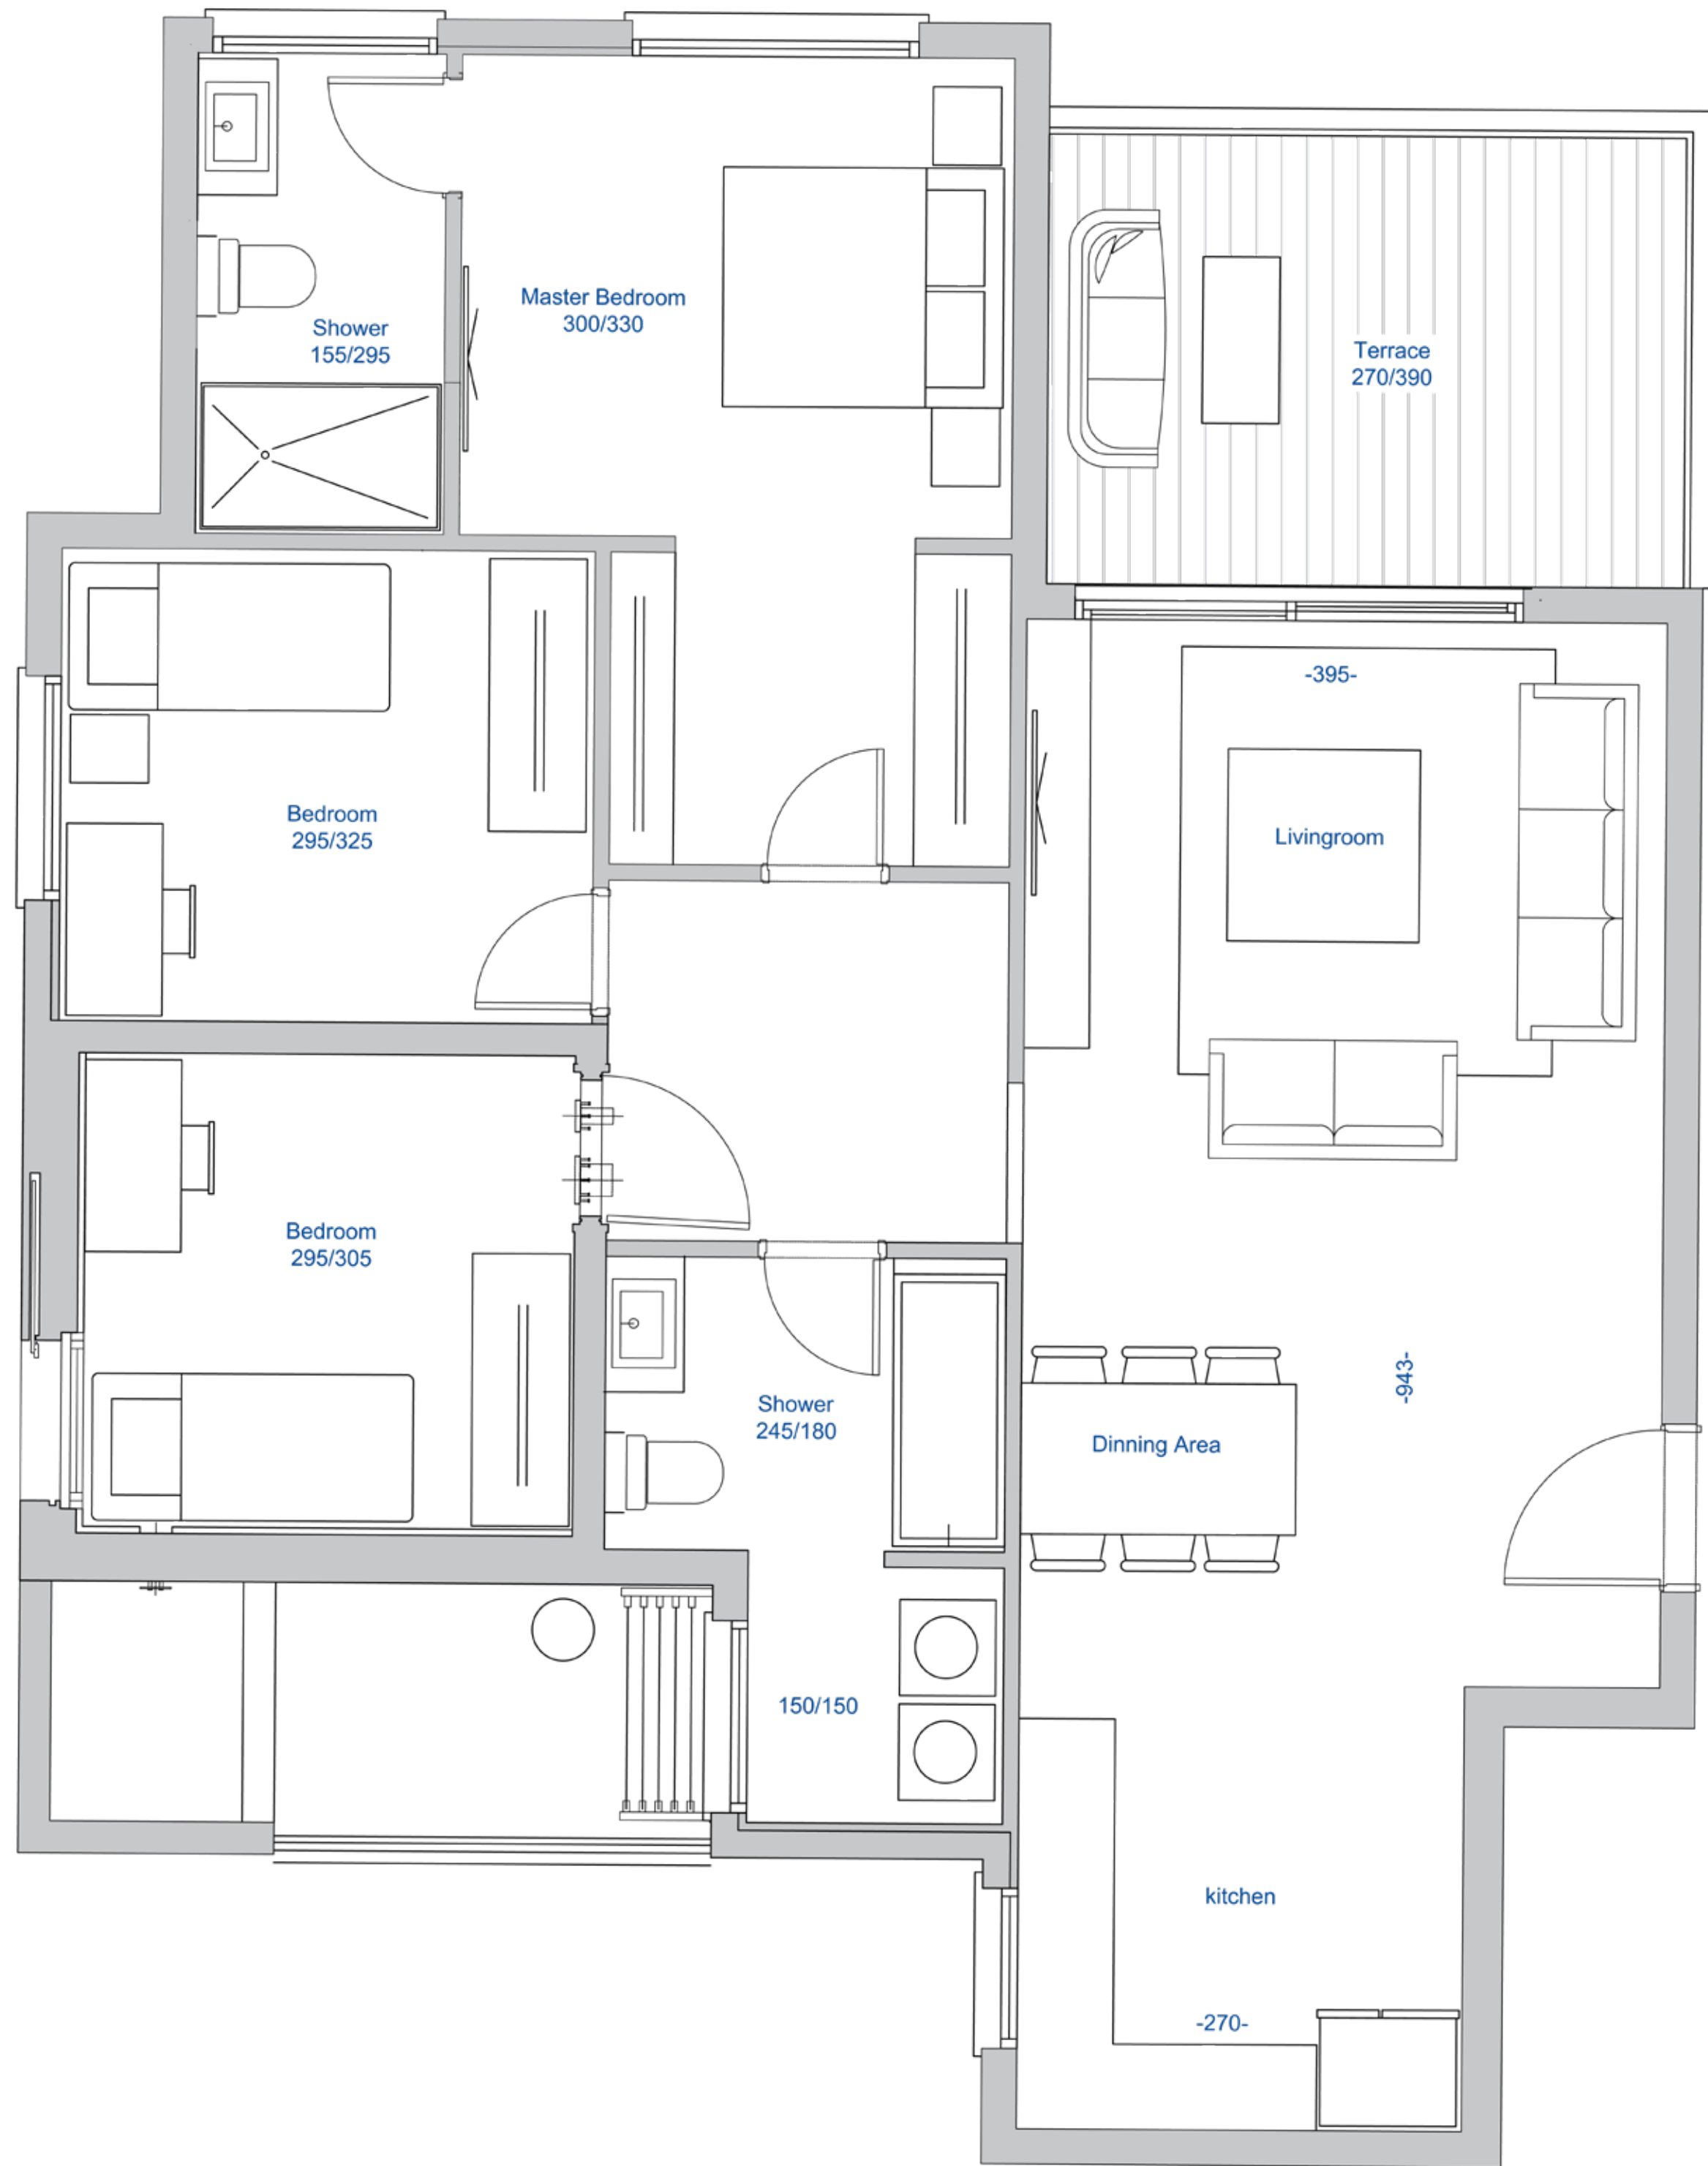

דגם A | 4 חדרים

100 מ"ר | מרפסת: 12 מ"ר

המידע המוצג בתוכנית זו הינו רעיוני ואינפורמטיבי בלבד. ט.ל.ח. * ההדמיות, התמונות, הריהוט, התכנית והאביזרים השונים שמוצגים בתוכנית, אינם מצג או הצעה והם אינם חלק מההתקשרות בין הצדדים. * את החברה יחייב הסכם המכר, התשריטים, המפרט ושאר הנספחים שיחתמו עם הרוכשים. * מידות הפנים המצויות בתכנית הן מידות בניה לפני טיח וחיפויים שניתנות לשינוי כמוגדר בהסכם ובמפרטי המכר שיחתמו עם הרוכשים.