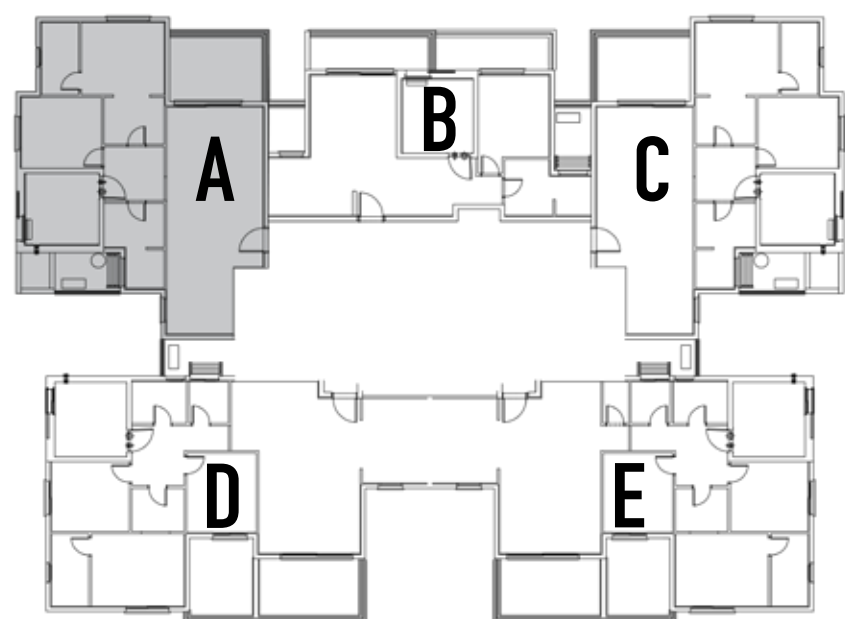

דגם A | 4 חדרים

100 מ"ר | מרפסת: 12 מ"ר

המידע המוצג בתוכנית זו הינו רעיוני ואינפורמטיבי בלבד. ט.ל.ח. * ההדמיות, התמונות, הריהוט, התכנית והאביזרים השונים שמוצגים בתוכנית, אינם מצג או הצעה והם אינם חלק מההתקשרות בין הצדדים. * את החברה יחייב הסכם המכר, התשריטים, המפרט ושאר הנספחים שיחתמו עם הרוכשים. * מידות הפנים המצויות בתכנית הן מידות בניה לפני טיח וחיפויים שניתנות לשינוי כמוגדר בהסכם ובמפרטי המכר שיחתמו עם הרוכשים.