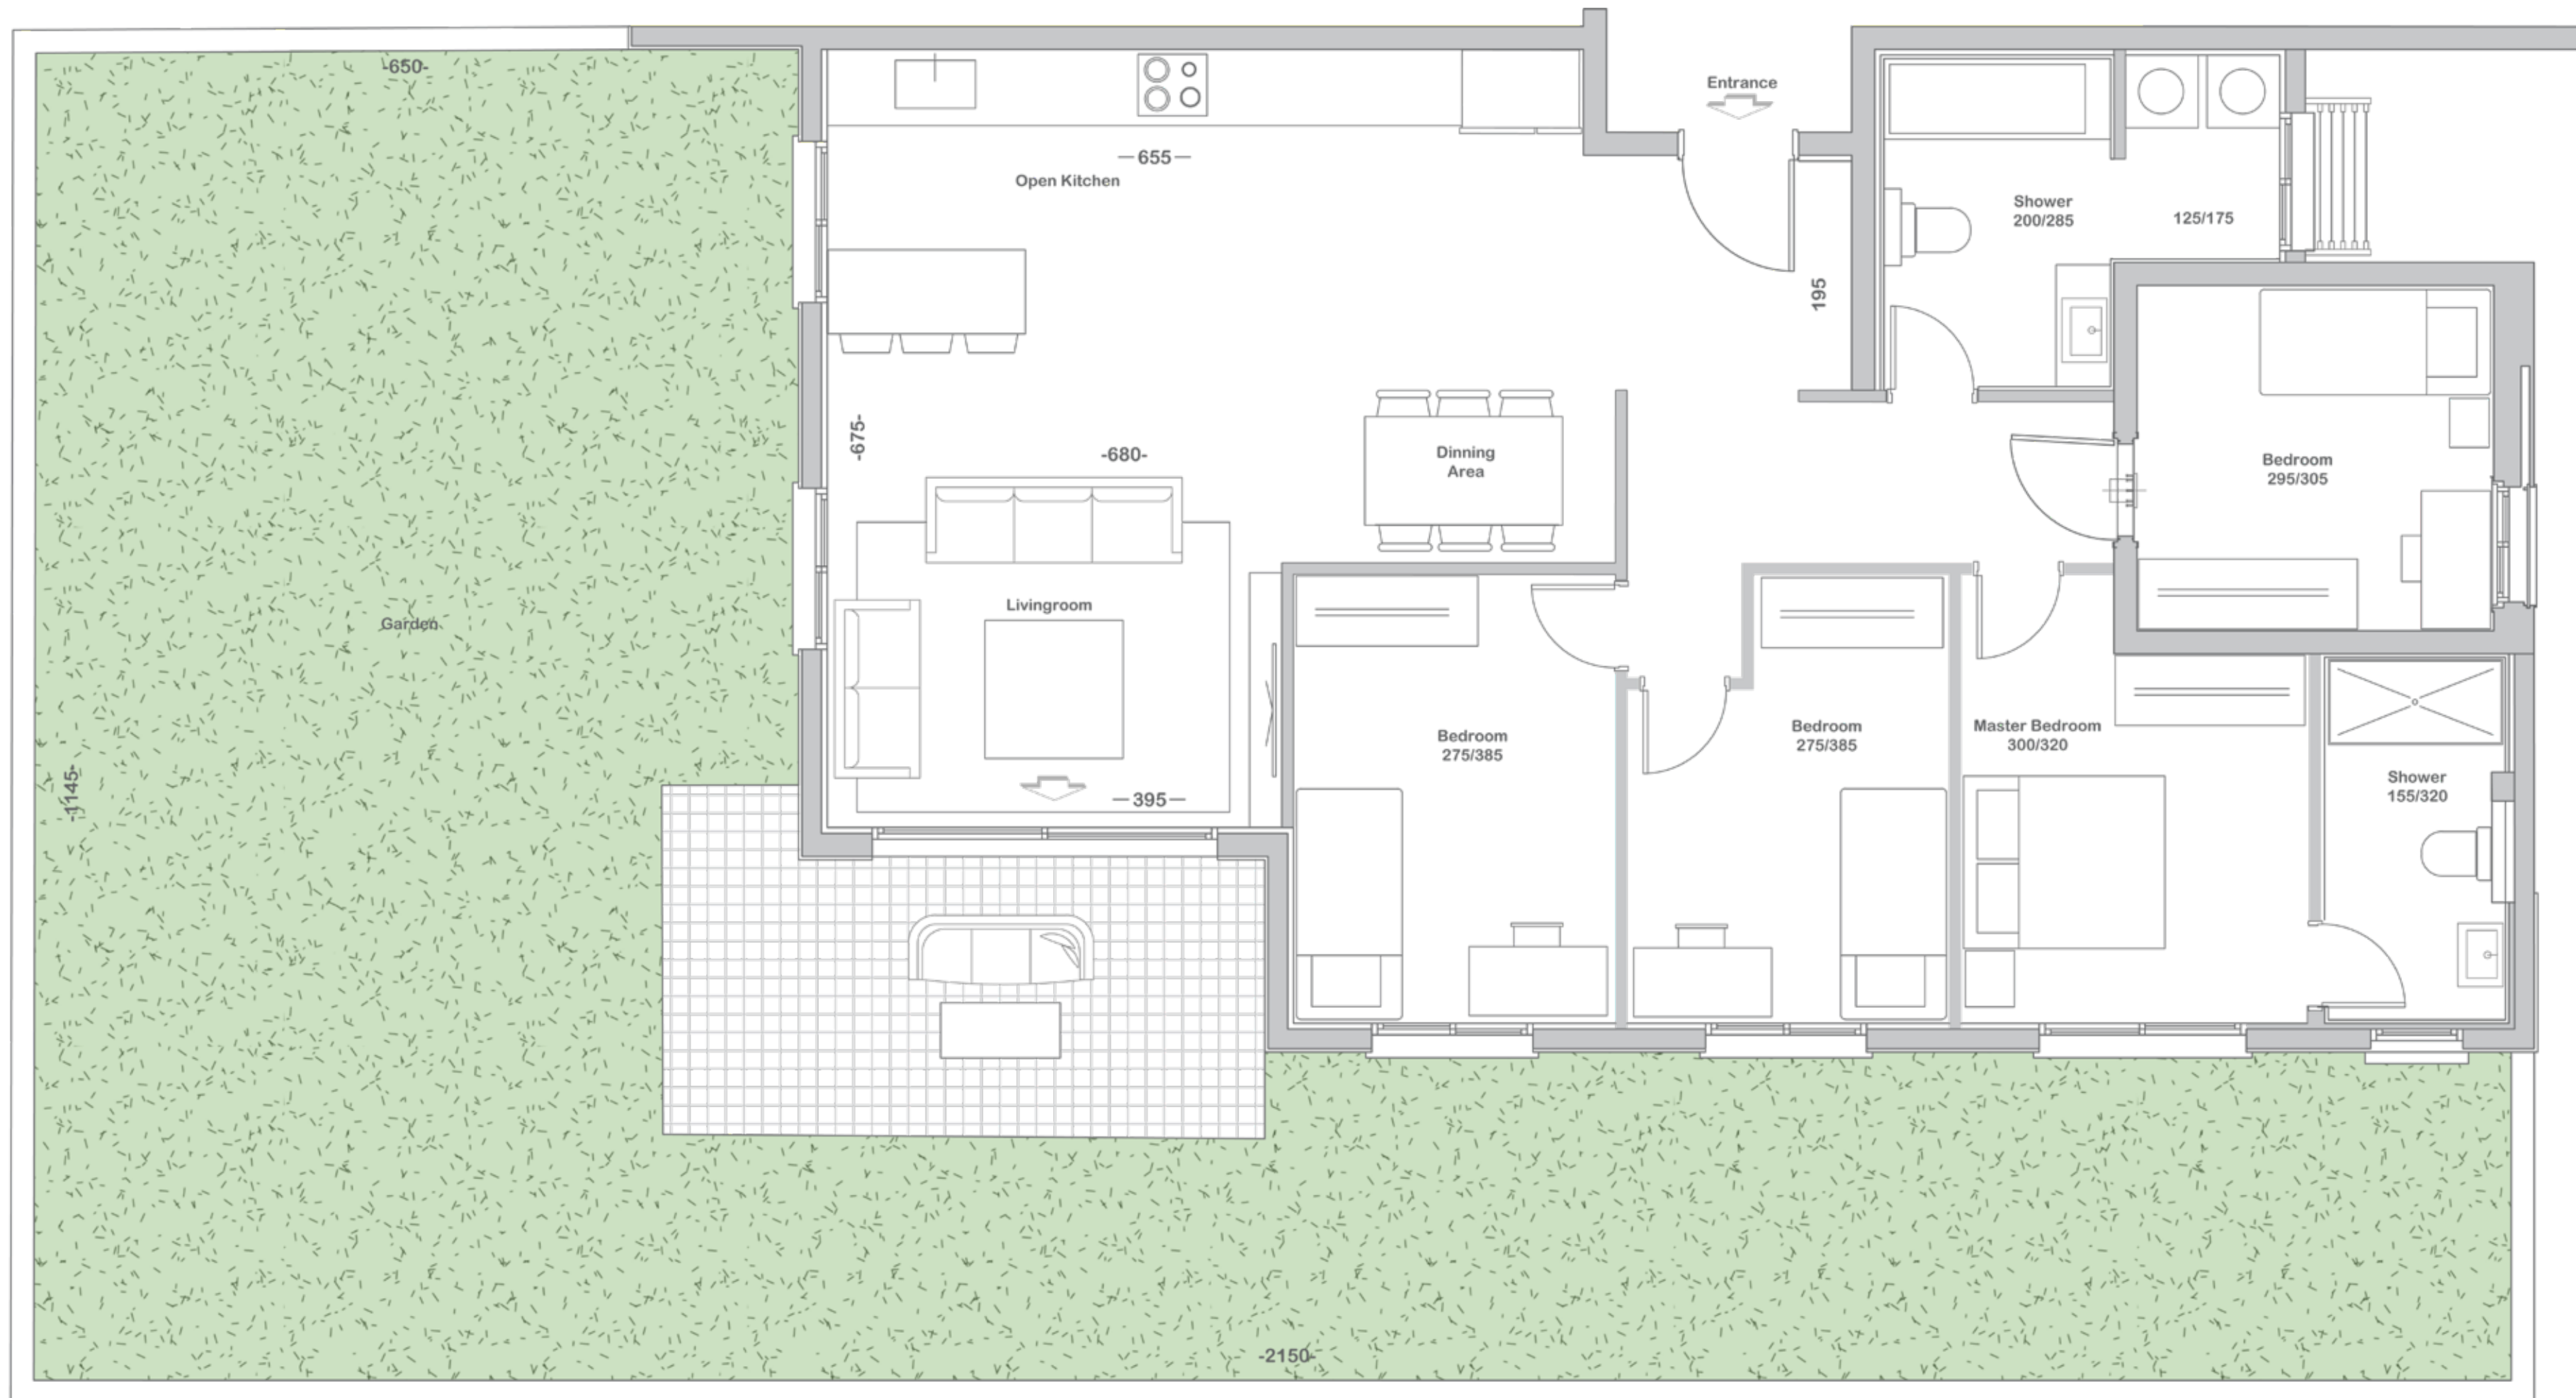

# דגם B | דירת גן 5 חדרים

119 מ"ר | קומת קרקע | דירה: 2  
שטח גינה פרטית: כ-135 מ"ר

- כללי:**
- בניין מצופה אבן
  - לובי כניסה מפואר
  - שתי מעליות המגיעות למפלס החניון
  - חניון פרטי
  - פארק ייחודי וגיטון מושלם

- כללי הדירה:**
- מזגן מיני מרכזי
  - דירת גן עם חצר פרטית
  - חשמל תלת פאזי
  - אביזרי חשמל יוקרתיים – ניסקו או שו"ע
  - הכנה למערכת קולנוע ביתית
  - נק' טלפון וטלוויזיה בכל חדר
  - מערכת אינטרקום טלוויזיוני 7" צבעוני בכניסה לדירה
  - חלונות במפתחים רחבים ובידגונג כפול / בידודית
  - דלת פלדה בכניסה
  - דלתות פנים מובחרות
  - תריסים חשמליים בכל הדירה
  - ריצוף גרניט פורצלן 80/80 לבחירה (מבריק / מט)
  - פרקט למיניציה בחדר ההורים

- מקלחת הורים:**
- מקלחון קומפלט
  - אסלה תלויה ומיכל הדחה סמוי
  - שילוב אריחים בשני גוונים לחיפוי
  - יחידה אינטגרלית הכוללת ארון מראה וכיור לבחירה

**יובל אלון \*3536**