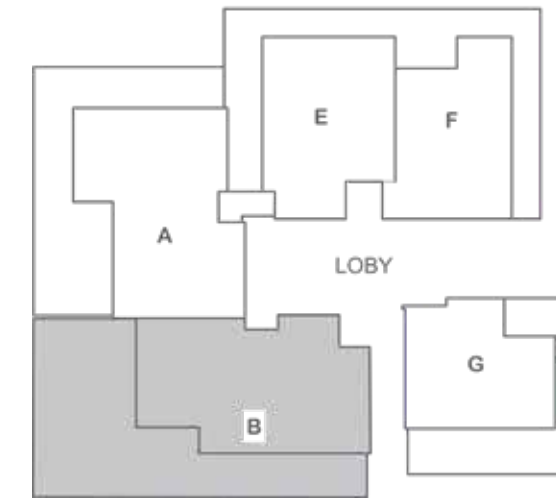

# דגם B | דירת גן 5 חדרים

119 מ"ר | קומת קרקע | דירה: 2  
שטח גינה פרטית: כ-135 מ"ר

- כללי:**
- בניין מצופה אבן
  - לובי כניסה מפואר
  - שתי מעליות המגיעות למפלס החניון
  - חניון פרטי
  - פארק ייחודי וגיטון מושלם