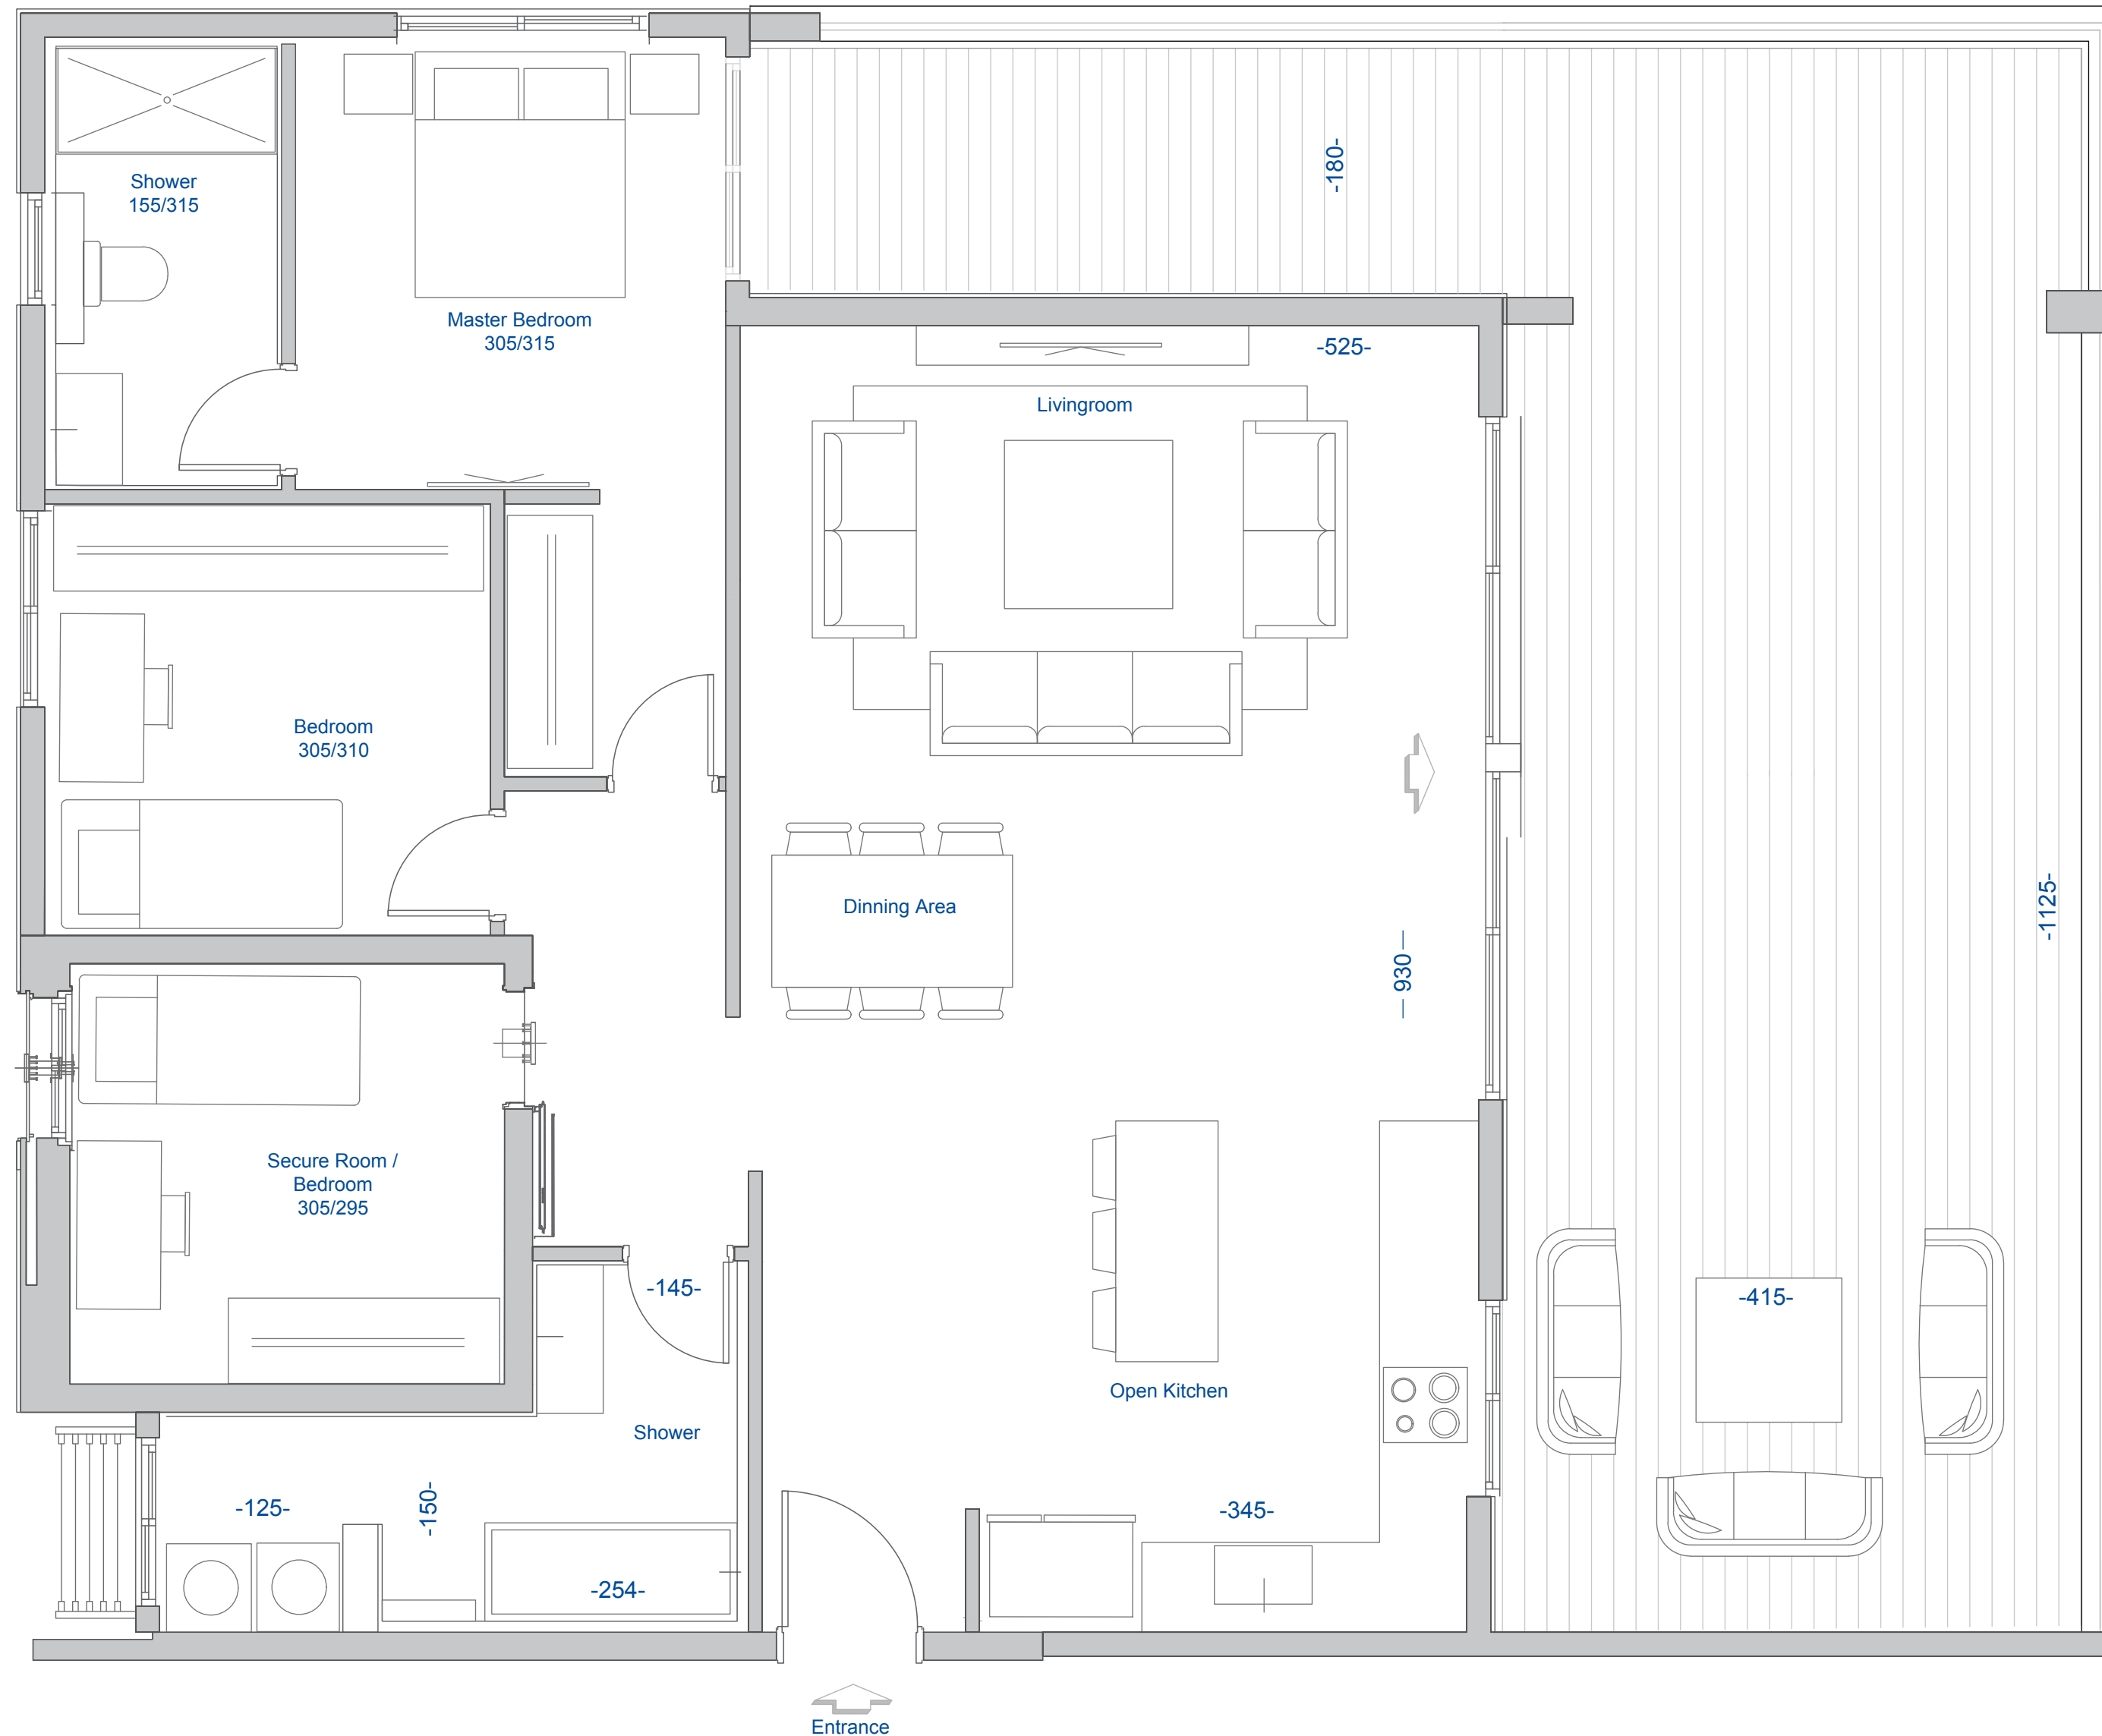

דגם H | פנטהאוז 4 חדרים

110 מ"ר | קומה 9 | דירה: 40
מרפסת: כ-60 מ"ר

- כללי:**
- בניין מצופה אבן
 - לובי כניסה מפואר
 - שתי מעליות המגיעות למפלס החניון
 - חניון פרטי
 - פארק ייחודי וגיטון מושלם

- כללי הדירה:**
- מזגן מיני מרכזי
 - חשמל תלת פאזי
 - אביזרי חשמל יוקרתיים - ניסקו או שו"ע
 - הכנה למערכת קולנוע ביתית
 - נק' טלפון וטלוויזיה בכל חדר
 - מערכת אינטרקום טלוויזיוני 7" צבעוני בכניסה לדירה
 - חלונות במפתחים רחבים וביטונג כפול / ביודית
 - דלת פלדה בכניסה
 - דלתות פנים מובחרות
 - תריסים חשמליים בכל הדירה
 - ריצוף גרניט פורצלן (1.00/1.00 מ' לבחירה) (מבריק / מט)
 - פרקט למיניציה בחדר ההורים

- מטבח:**
- ארונות מטבח מפוארים עליון + תחתון + BUILT IN + אי
 - משטח עבודה אבן קיטר
 - כיור בהתקנה אינטגרלית (שטוחה) מחומר אקרילי / נירוסטה לבחירה
 - ברז נשלף
 - הכנה למדיח כלים וטוחן אשפה

- אמבטיה כללית:**
- אמבטיה אקרילית איכותית
 - אסלה תלויה ומיכל הדחה סמוי
 - שילוב אריחים בשני גוונים לחיפוי
 - יחידה אינטגרלית תלויה הכוללת ארון מראה וכיור לבחירה

- מקלחת הורים:**
- מקלחון קומפלט
 - אסלה תלויה ומיכל הדחה סמוי
 - שילוב אריחים בשני גוונים לחיפוי
 - יחידה אינטגרלית תלויה הכוללת ארון מראה וכיור לבחירה

יובל אלון *3536