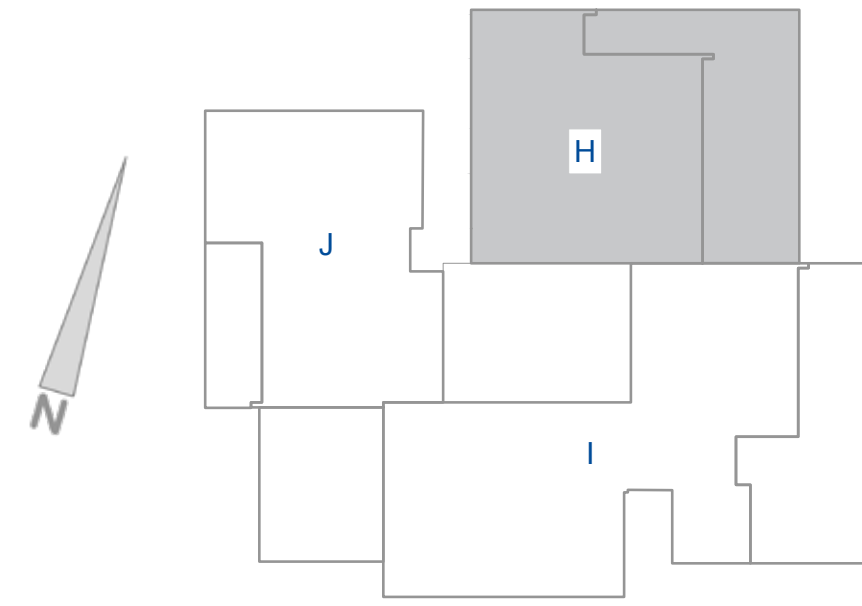

דגם H | פנטהאוז 4 חדרים

110 מ"ר | קומה 9 | דירה: 40
מרפסת: כ-60 מ"ר

- כללי:**
- בניין מצופה אבן
 - לובי כניסה מפואר
 - שתי מעליות המגיעות למפלס החניון
 - חניון פרטי
 - פארק ייחודי וגיטון מושלם

- כללי הדירה:**
- מזגן מיני מרכזי
 - חשמל תלת פאזי
 - אביזרי חשמל יוקרתיים - ניסקו או שו"ע
 - הכנה למערכת קולנוע ביתית
 - נק' טלפון וטלוויזיה בכל חדר
 - מערכת אינטרקום טלוויזיוני 7" צבעוני בכניסה לדירה
 - חלונות במפתחים רחבים וביטונג כפול / ביודית
 - דלת פלדה בכניסה
 - דלתות פנים מובחרות
 - תריסים חשמליים בכל הדירה
 - ריצוף גרניט פורצלן (1.00/1.00 מ' לבחירה) (מבריק / מט)
 - פרקט למיניציה בחדר ההורים