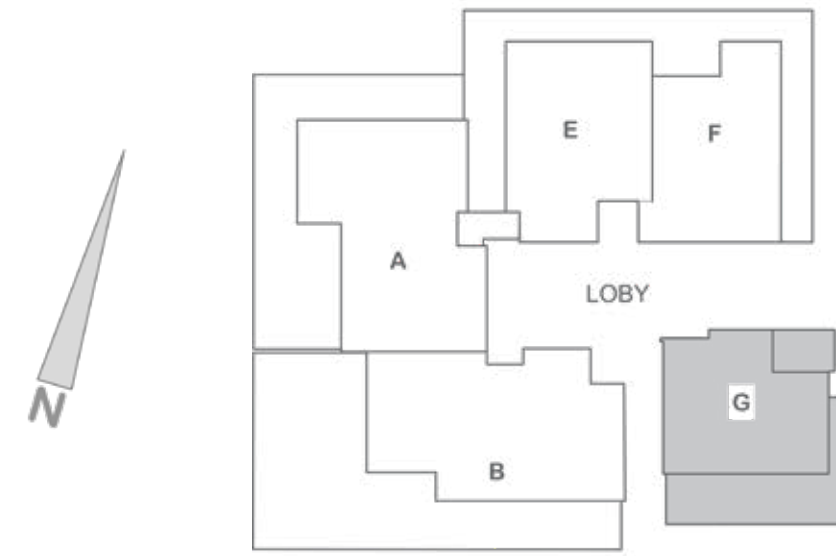

דגם G | דירת גן 3 חדרים

70 מ"ר | קומת קרקע | דירה: 5
שטח חצר פרטית: כ-38 מ"ר

- כללי:**
- בניין מצופה אבן
 - לובי כניסה מפואר
 - שתי מעליות המגיעות למפלס החניון
 - חניון פרטי
 - פארק ייחודי וגיטון מושלם

- כללי הדירה:**
- מזגן מיני מרכזי
 - דירת גן עם חצר פרטית
 - חשמל תלת פאזי
 - אביזרי חשמל יוקרתיים – ניסקו או שו"ע
 - הכנה למערכת קולנוע ביתית
 - נק' טלפון וטלוויזיה בכל חדר
 - מערכת אינטרקום טלוויזיוני 7" צבעוני בכניסה לדירה
 - חלונות במפתחים רחבים ובידגונג כפול / בידודית
 - דלת פלדה בכניסה
 - דלתות פנים מובחרות
 - תריסים חשמליים בכל הדירה
 - ריצוף גרניט פורצלן 80/80 לבחירה (מבריק / מט)
 - פרקט למיניציה בחדר ההורים