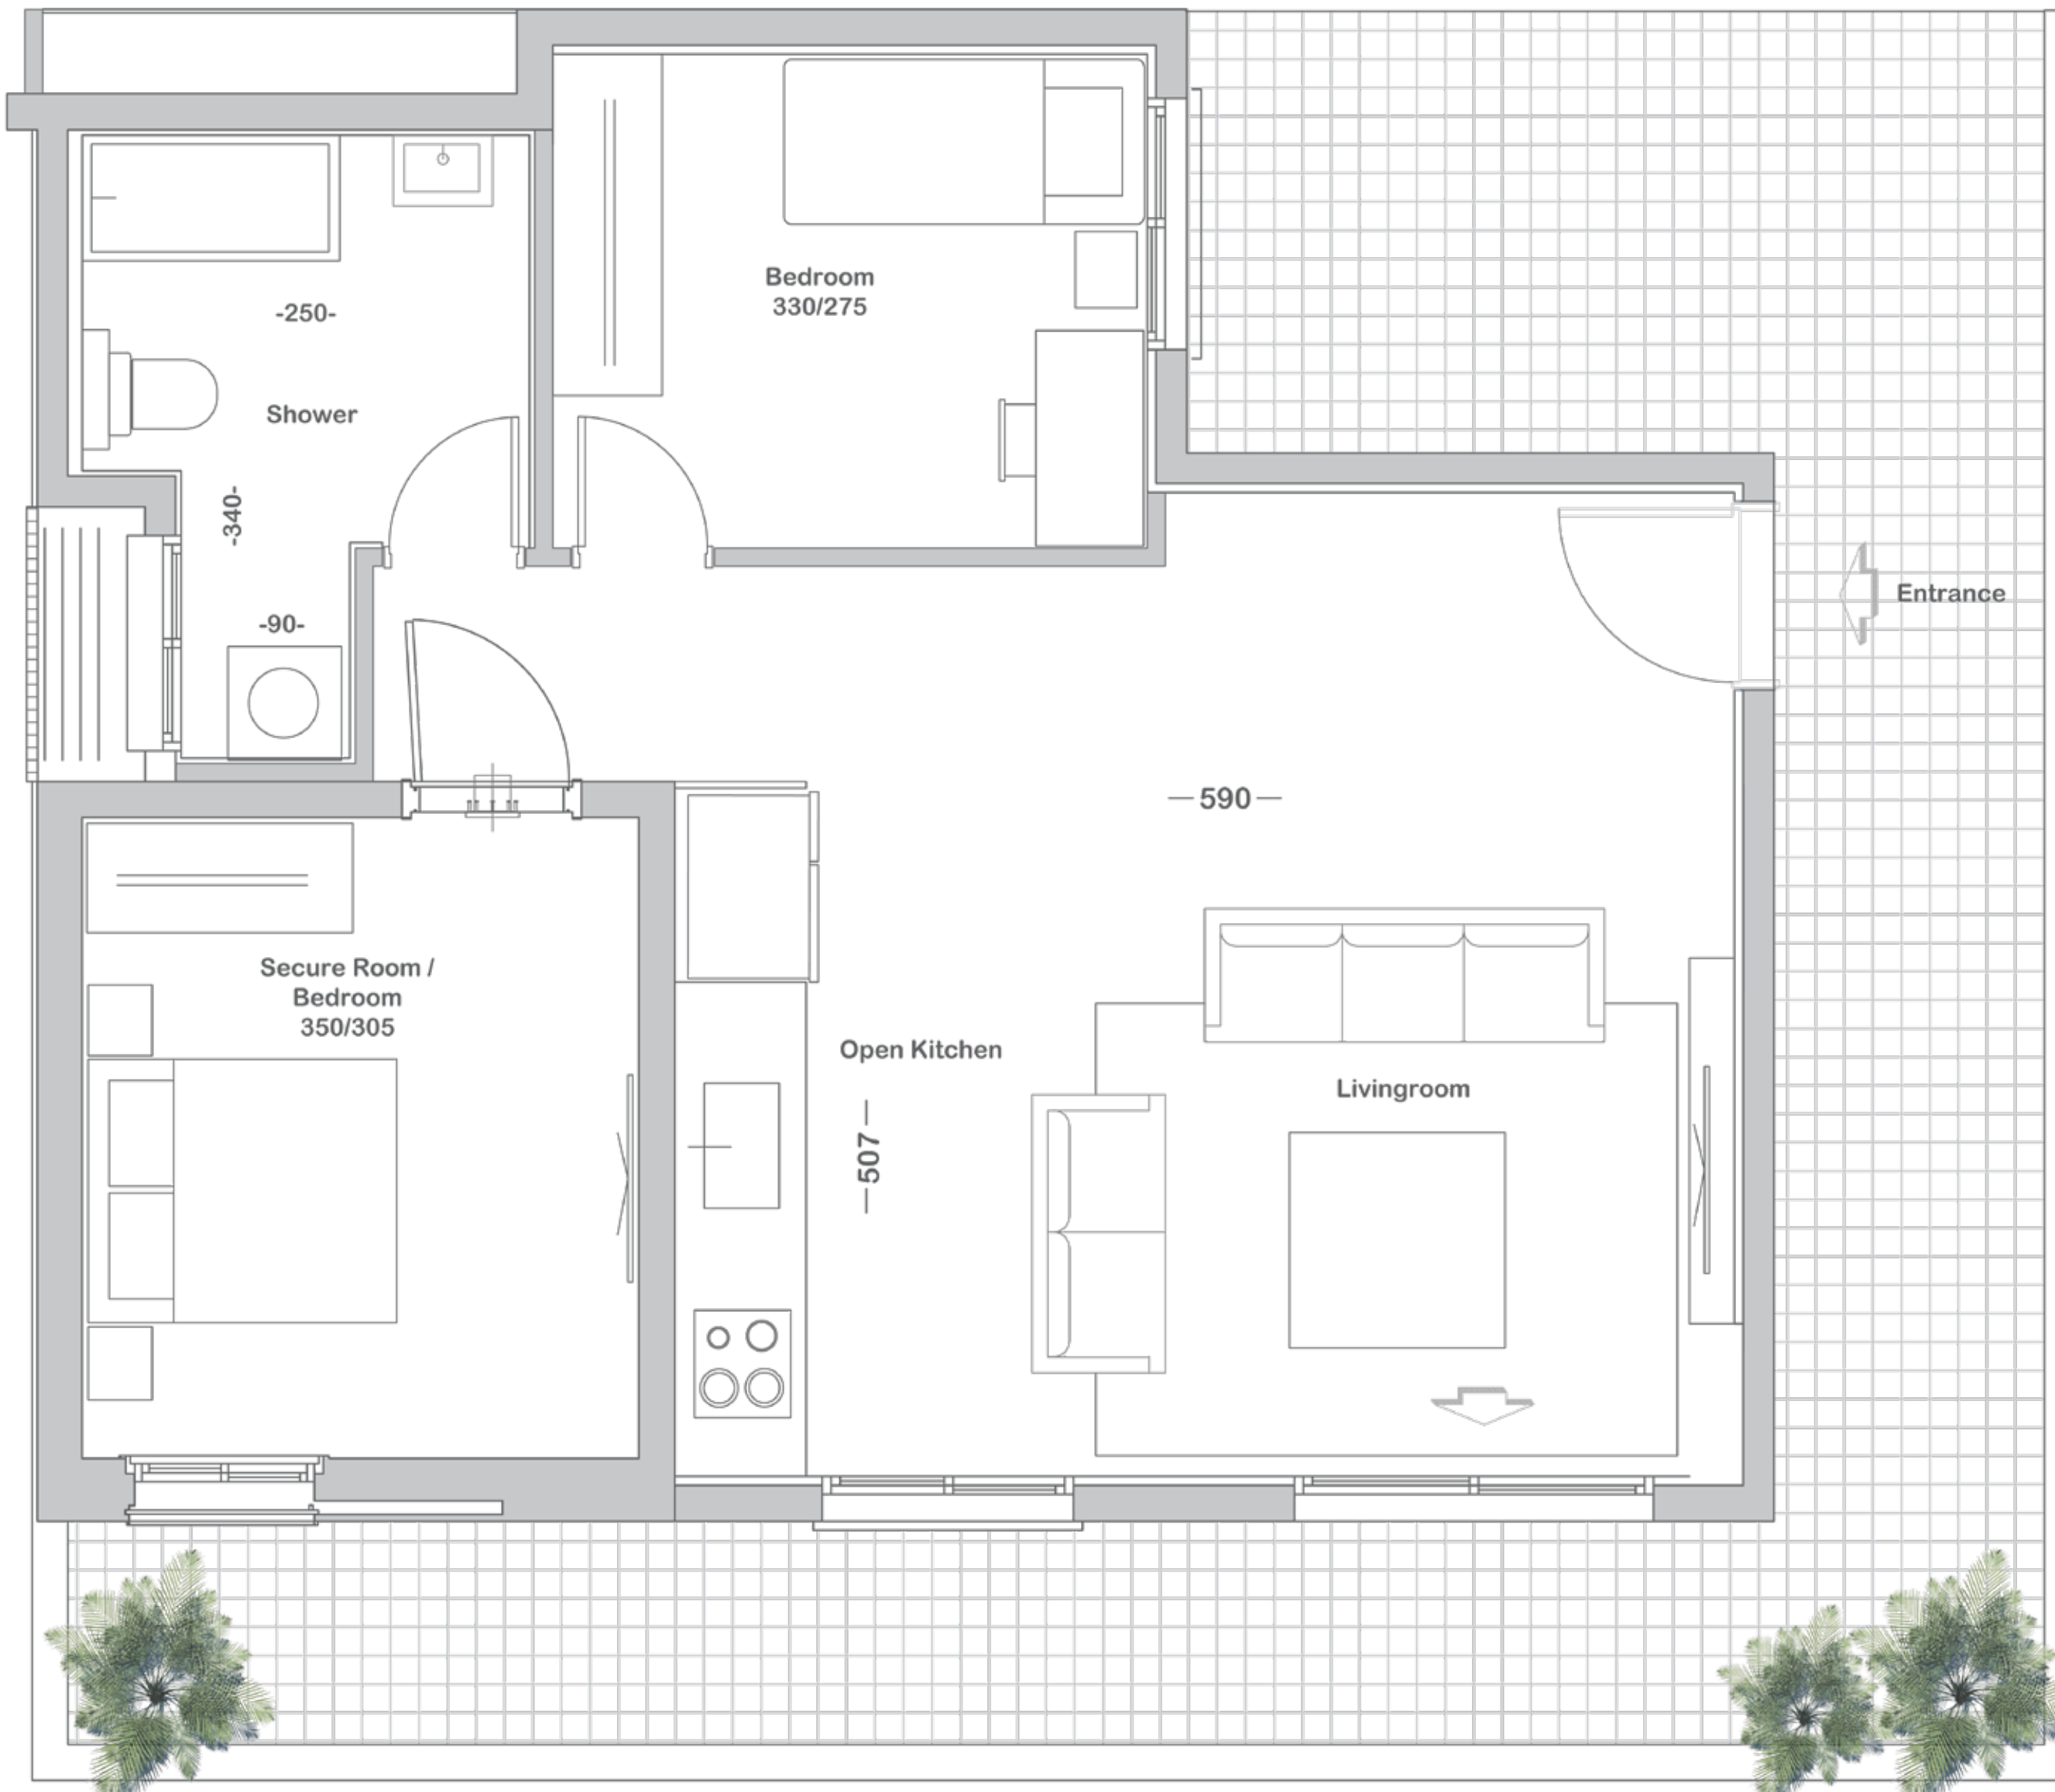

דגם G | דירת גן 3 חדרים

70 מ"ר | קומת קרקע | דירה: 5
שטח חצר פרטית: כ-38 מ"ר

- כללי:**
- בניין מצופה אבן
 - לובי כניסה מפואר
 - שתי מעליות המגיעות למפלס החניון
 - חניון פרטי
 - פארק ייחודי וגיטון מושלם

- כללי הדירה:**
- מזגן מיני מרכזי
 - דירת גן עם חצר פרטית
 - חשמל תלת פאזי
 - אביזרי חשמל יוקרתיים – ניסקו או שו"ע
 - הכנה למערכת קולנוע ביתית
 - נק' טלפון וטלוויזיה בכל חדר
 - מערכת אינטרקום טלוויזיוני 7" צבעוני בכניסה לדירה
 - חלונות במפתחים רחבים ובידגונג כפול / בידודית
 - דלת פלדה בכניסה
 - דלתות פנים מובחרות
 - תריסים חשמליים בכל הדירה
 - ריצוף גרניט פורצלן 80/80 לבחירה (מבריק / מט)
 - פרקט למיניציה בחדר ההורים

- מטבח:**
- ארונות מטבח מפוארים עליון + תחתון
 - משטח עבודה אבן קיסר
 - כיור בהתקנה אינטגרלית (שטוחה) מחומר אקרילי / נירוסטה לבחירה
 - ברז נשלף
 - הכנה למדיח כלים וטוחן אשפה

- אמבטיה כללית:**
- אמבטיה אקרילית איכותית
 - אסלה תלויה ומיכל הדחה סמוי
 - שילוב אריחים בשני גוונים לחיפוי
 - יחידה אינטגרלית הכוללת ארון מראה וכיור לבחירה