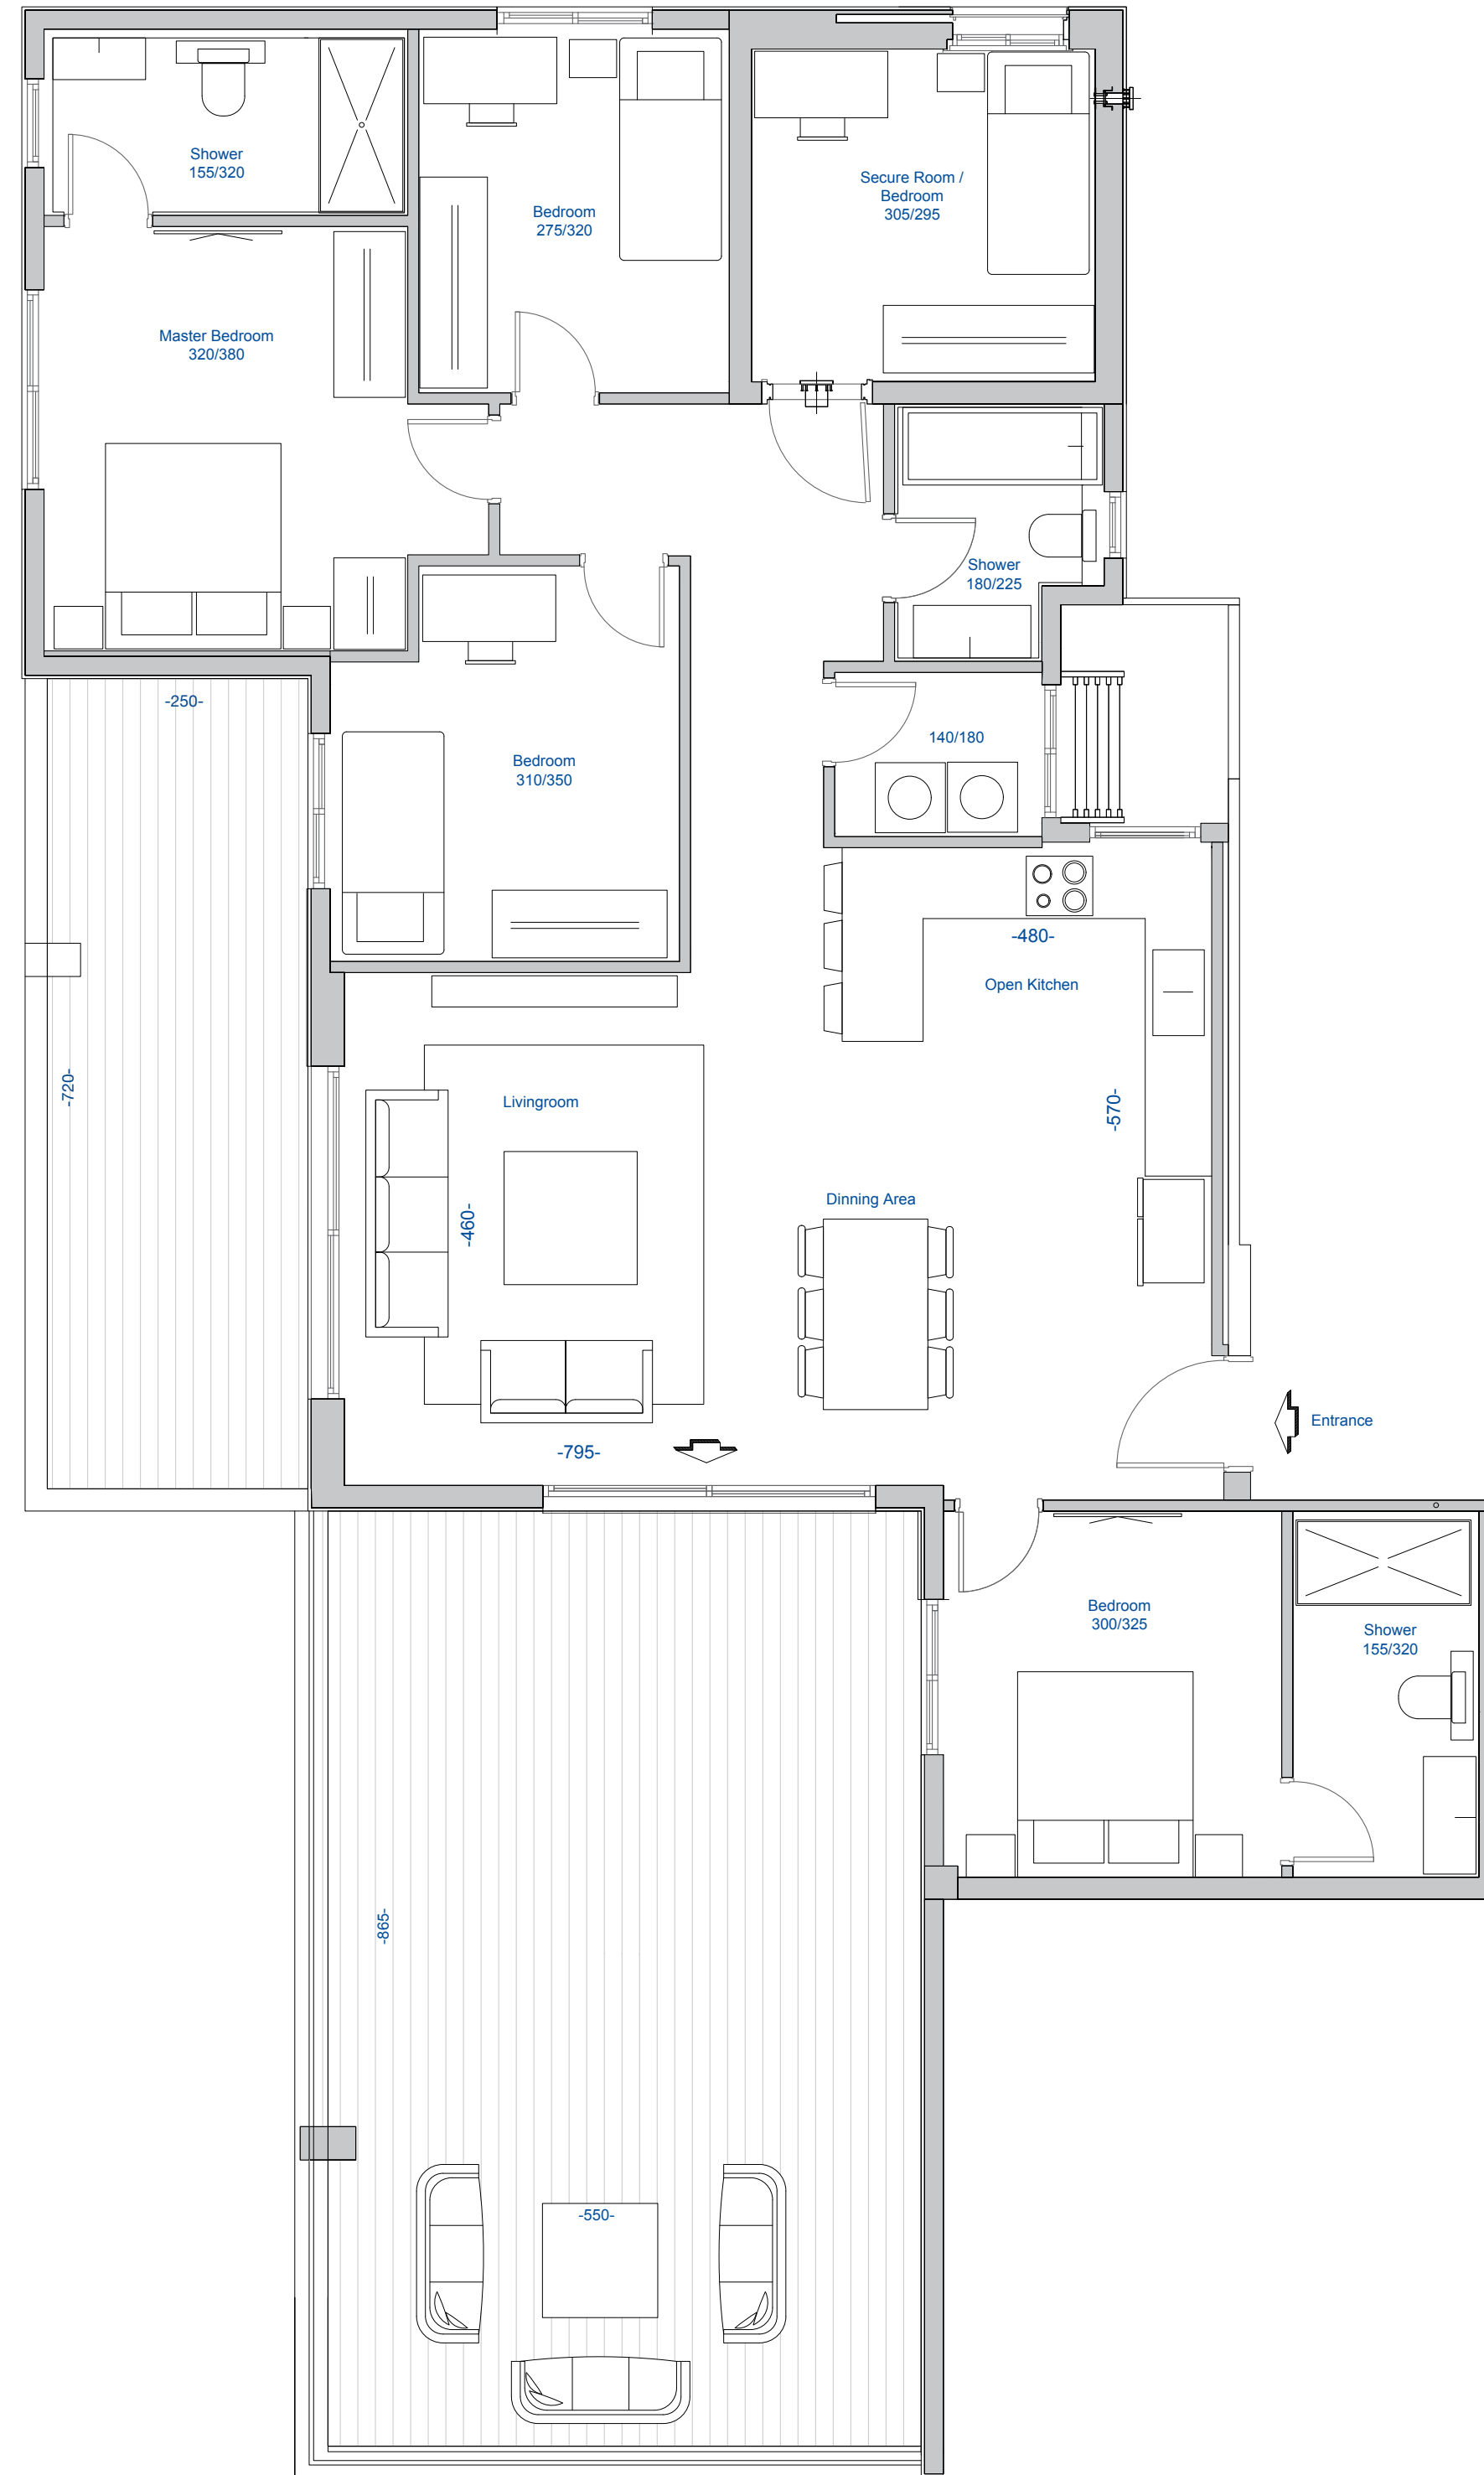

# דגם J | פנטהאוז 6 חדרים

137 מ"ר | קומה 9 | דירה: 38  
מרפסות: כ-68 מ"ר

**GARDENS**  
YUVAL ALON.RAKAFOT

#### כללי:

- בניין מצופה אבן
- לובי כניסה מפואר
- שתי מעליות המגיעות למפלס החניון
- חניון פרטי
- פארק ייחודי וגיטן מושלם

#### כללי הדירה:

- מזגן מיני מרכזי
- חשמל תלת פאזי
- אביזרי חשמל יוקרתיים - ניסקו או שו"ע
- הכנה למערכת קולנוע ביתית
- נק' טלפון וטלוויזיה בכל חדר
- מערכת אינטרקום טלוויזיוני 7" צבעוני בכניסה לדירה
- חלונות במפתחים רחבים ובצינור כפול / בידודית
- דלת פלדה בכניסה
- דלתות פנים מובחרות
- תריסים חשמליים בכל הדירה
- ריצוף גרניט פורצלן 1.00/1.00 מ' לבחירה (מבריק / מט)
- פיקט למיניציה בחדר ההורים

#### מטבח:

- ארונות מטבח מפוארים עליון + תחתון + BUILT IN + אי
- משטח עבודה אבן קוטר
- כיור בהתקנה אינטגרלית (שטוחה) מחומר אקרילי / נירוסטה לבחירה
- ברז נשלף
- הכנה למדיח כלים וטוחן אשפה