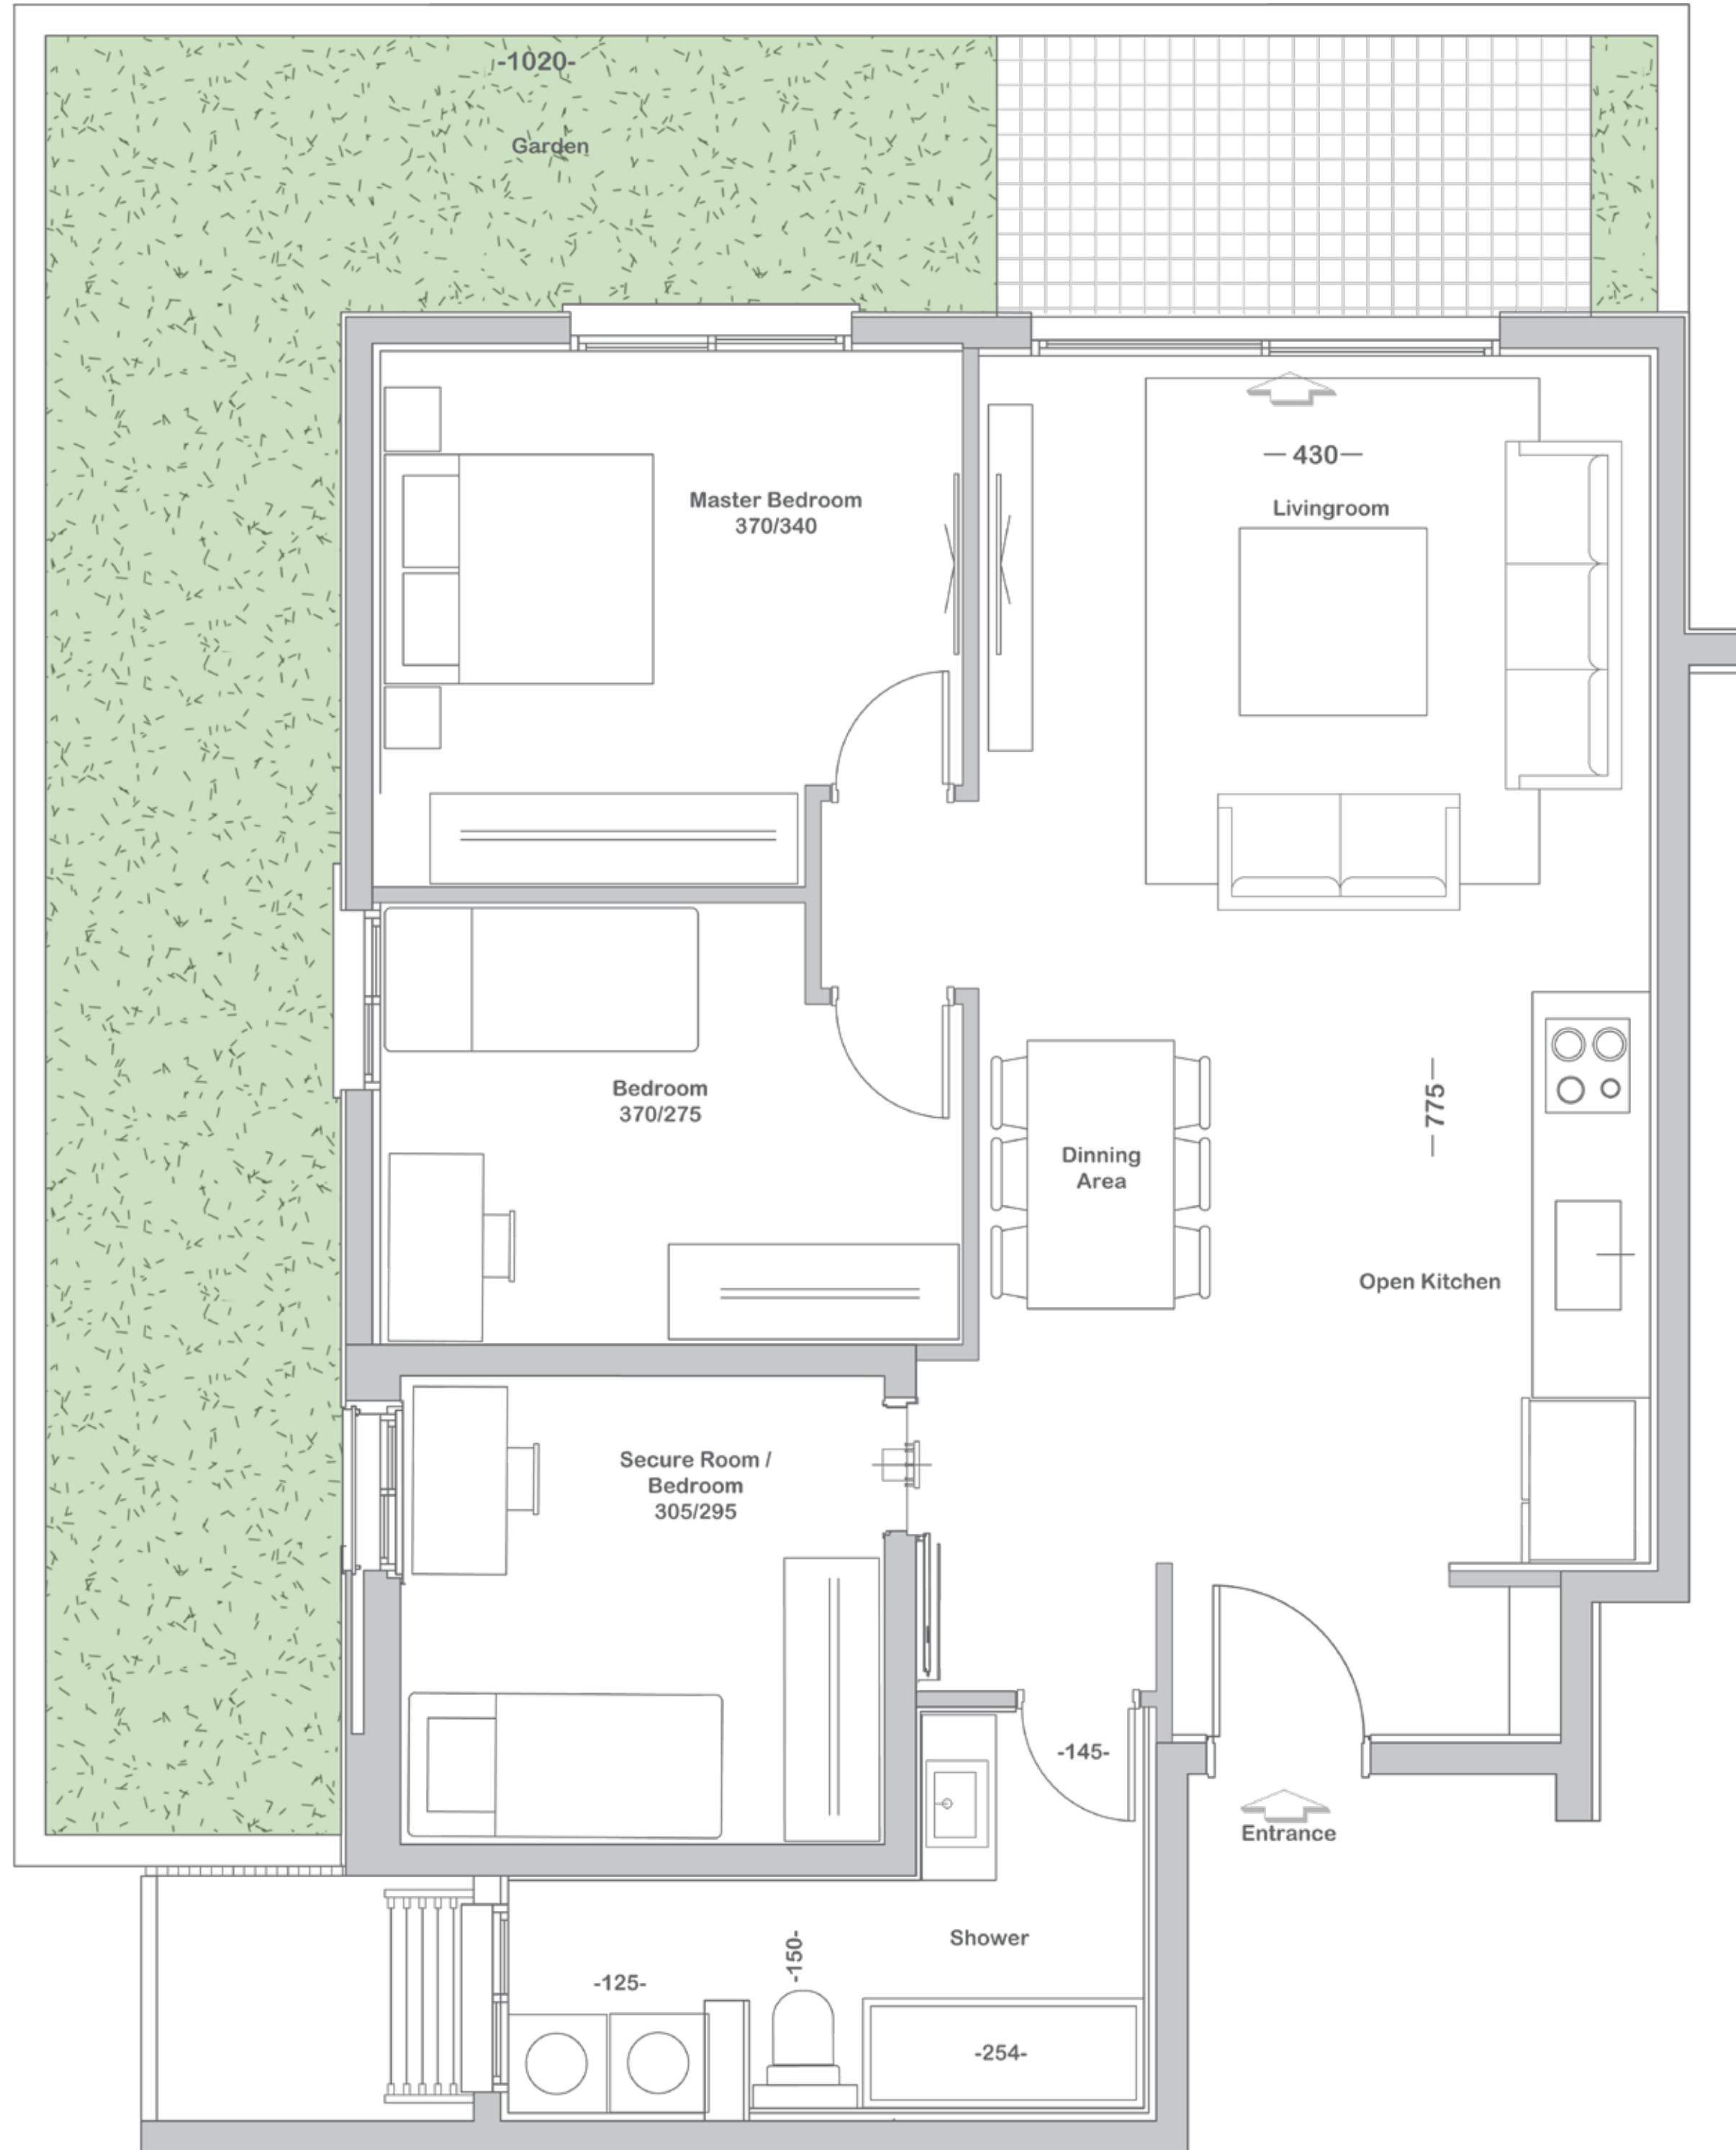

דגם E | דירת גן 4 חדרים

88 מ"ר | קומת קרקע | דירה: 3
שטח גינה פרטית: כ-43 מ"ר

GARDENS
YUVAL ALON.RAKAFOT

כללי:

- בניין מצופה אבן
- לובי כניסה מפואר
- שתי מעליות המגיעות למפלס החניון
- חניון פרטי
- פארק ייחודי וגיטן מושלם

כללי הדירה:

- מזגן מיני מרכזי
- דירת גן עם חצר פרטית
- חשמל תלת פאזי
- אביזרי חשמל יוקרתיים – ניסקו או ש"ע
- הכנה למערכת קולנוע ביתית
- נק' טלפון וטלוויזיה בכל חדר
- מערכת אינטרקום טלוויזיוני 7" צבעוני בכניסה לדירה
- חלונות במפתחים רחבים וביזנוג כפול / בידודית
- דלת פלדה בכניסה
- דלתות פנים מובחרות
- תריסים חשמליים בכל הדירה
- ריצוף גרניט פורצלן 80/80 לבחירה (מבריק / מט)
- פרקט למיניציה בחדר ההורים