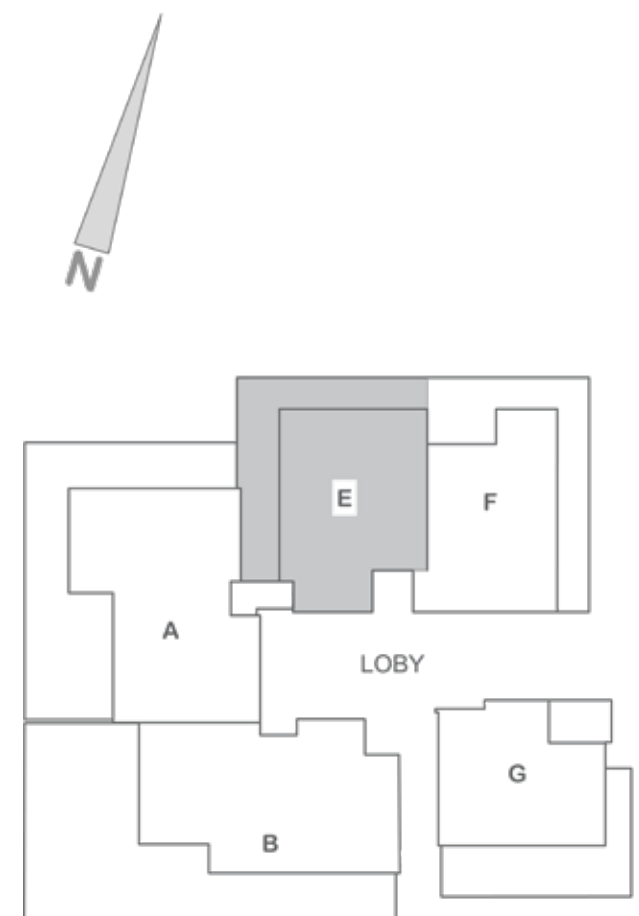

דגם E | דירת גן 4 חדרים

88 מ"ר | קומת קרקע | דירה: 3
שטח גינה פרטית: כ-43 מ"ר

GARDENS
YUVAL ALON.RAKAFOT

כללי:

- בניין מצופה אבן
- לובי כניסה מפואר
- שתי מעליות המגיעות למפלס החניון
- חניון פרטי
- פארק ייחודי וגיטן מושלם