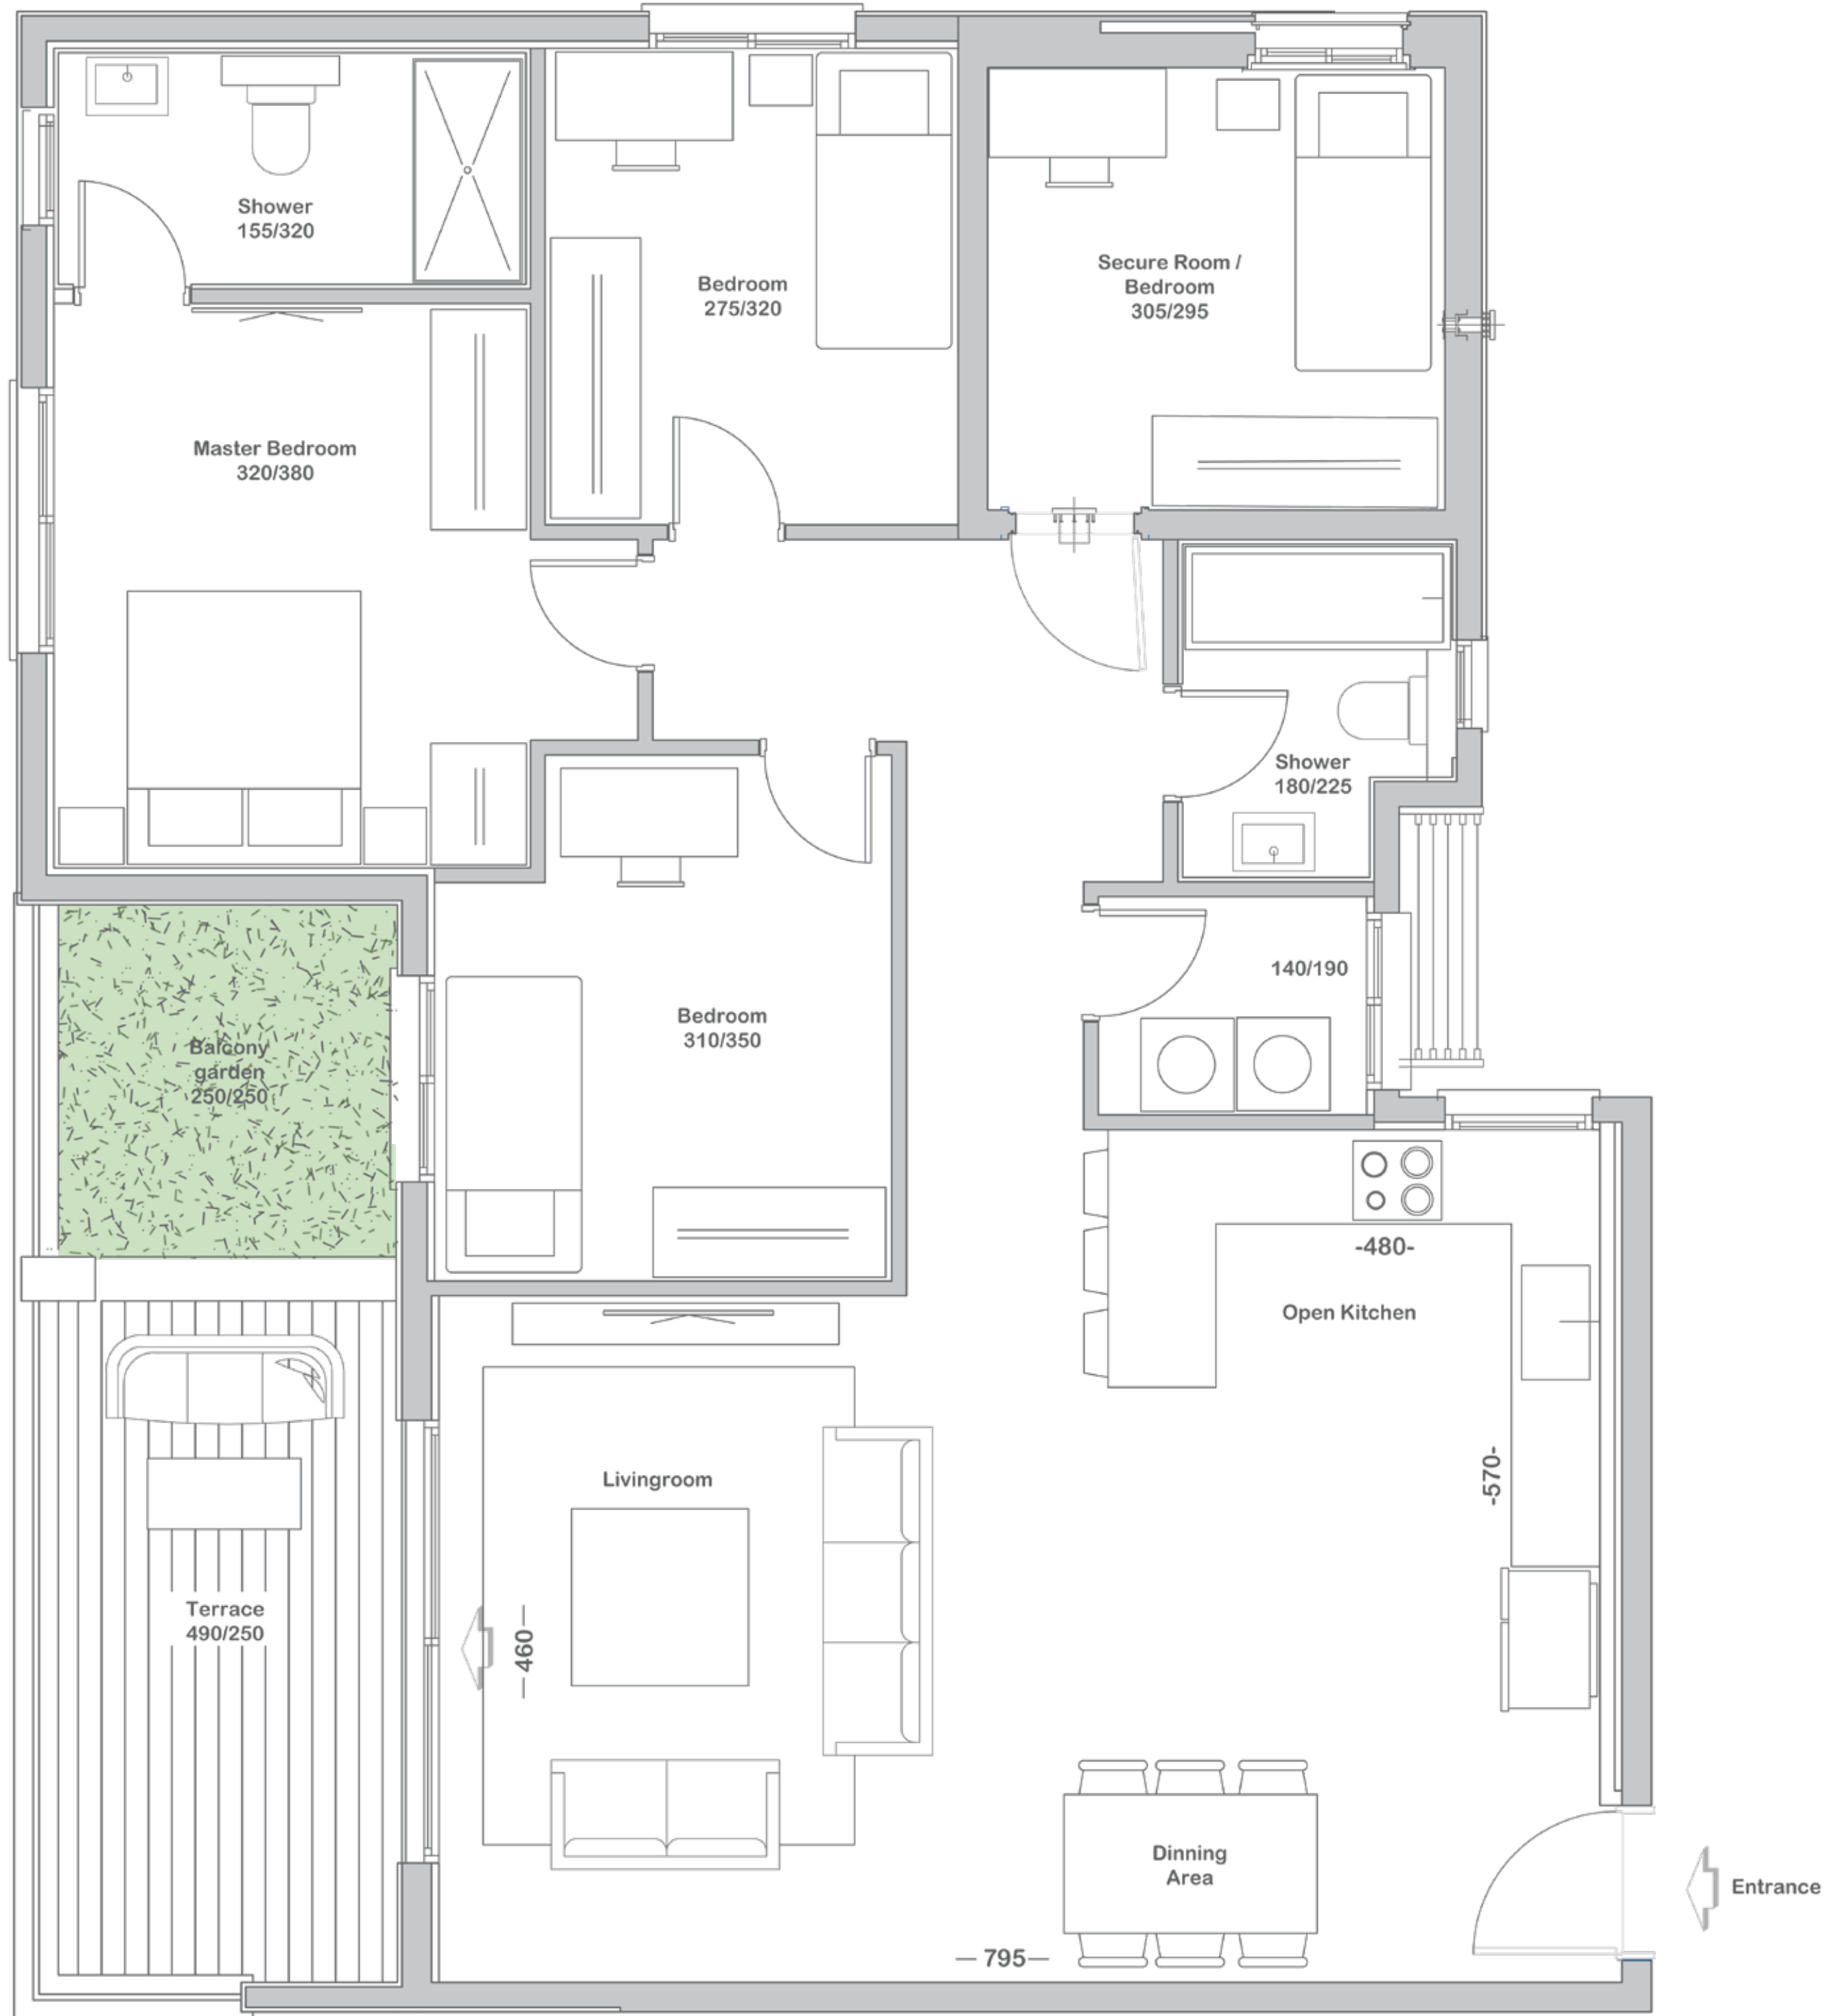

# דגם A | 5 חדרים

119 מ"ר | מרפסת: 12 מ"ר | קומה: 1-8  
 דירה: 6, 10, 14, 18, 22, 26, 30, 34  
 שטח גינה תלויה: 6 מ"ר

- כללי:**
- בניין מצופה אבן
  - לובי כניסה מפואר
  - שתי מעליות המגיעות למפלס החניון
  - חניון פרטי
  - פארק ייחודי וגיטון מושלם

- כללי הדירה:**
- מזגן מיני מרכזי
  - מרפסת נוף סגורה עם גינת תלויה
  - חשמל תלת פאזי
  - אביזרי חשמל יוקרתיים - ניסקו או שו"ע
  - הכנה למערכת קולנוע ביתית
  - נק' טלפון וטלוויזיה בכל חדר
  - מערכת אינטרקום טלוויזיוני 7" צבעוני בכניסה לדירה
  - חלונות במפתחים רחבים ובידגונג כפול / בידודית
  - דלת פלדה בכניסה
  - דלתות פנים מובחרות
  - תריסים חשמליים בכל הדירה
  - ריצוף גרניט פורצלן 80/80 לבחירה (מבריק / מט)
  - פרקט למיניציה בחדר ההורים

- מקלחת הורים:**
- מקלחון קומפלט
  - אסלה תלויה ומיכל הדחה סמוי
  - שילוב אריחים בשני גוונים לחיפוי
  - יחידה אינטגרלית הכוללת ארון מראה וכיור לבחירה

**יובל אלון \*3536**