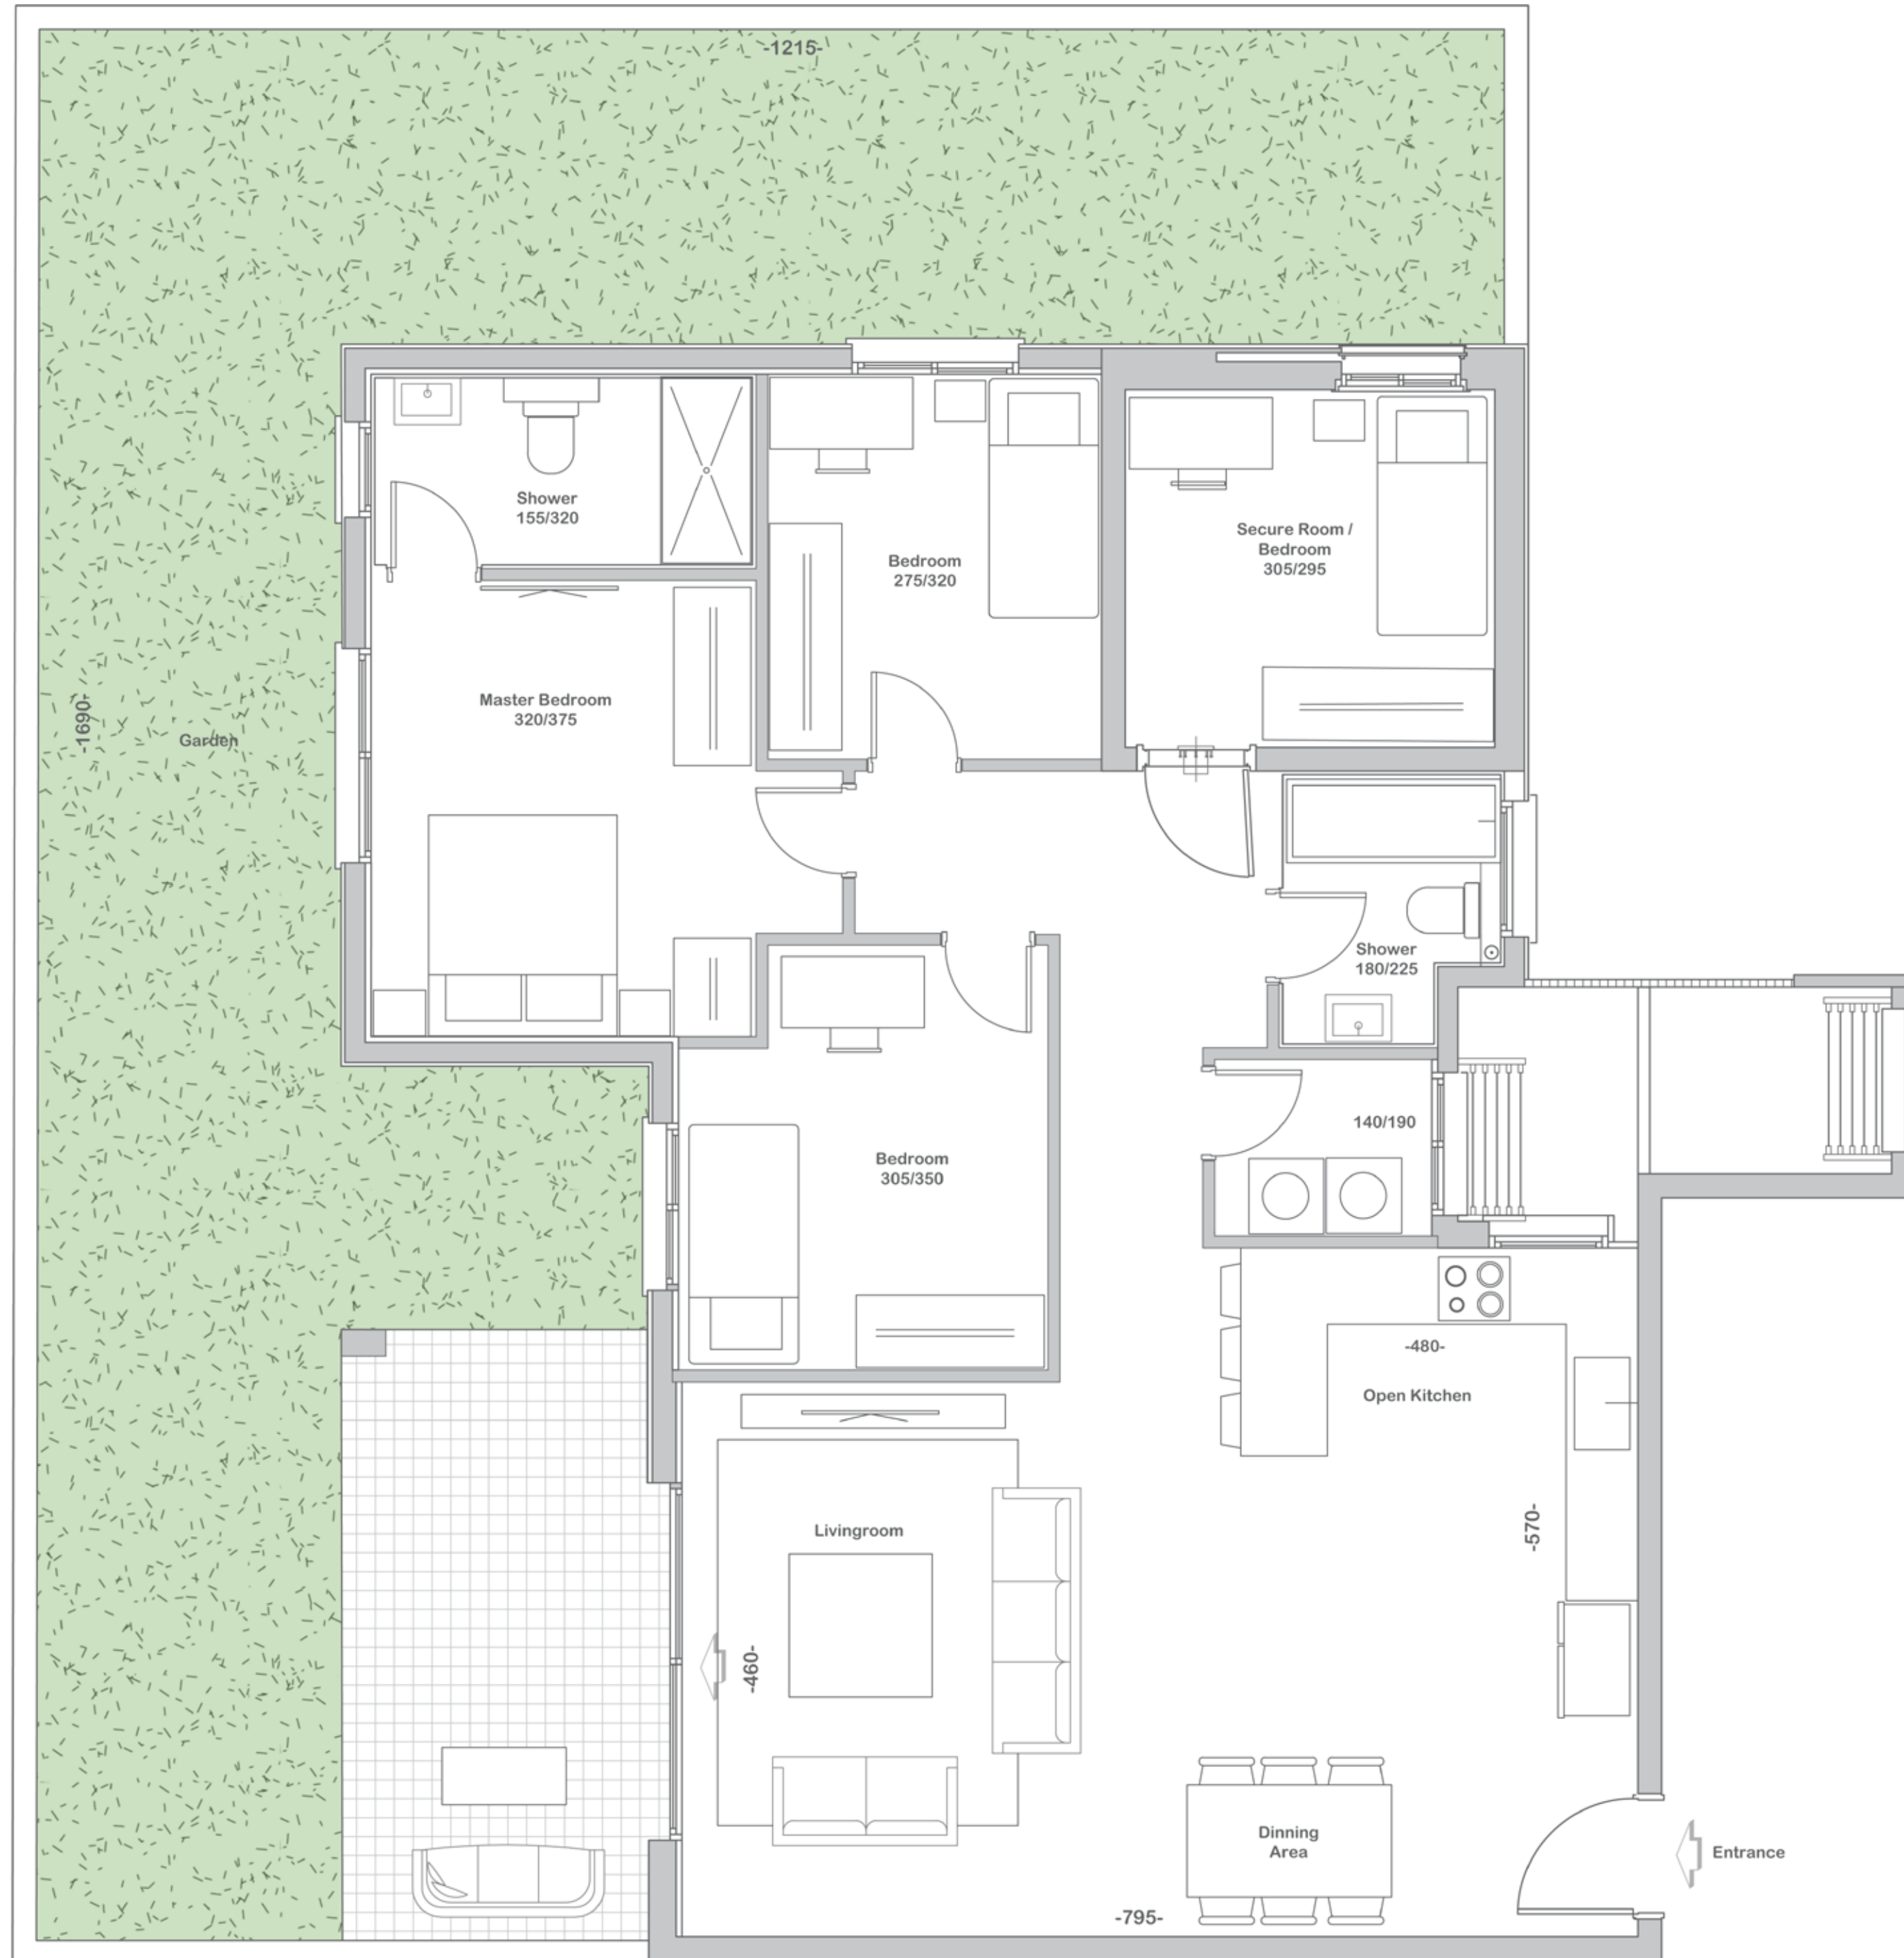

# דגם A | דירת גן 5 חדרים

119 מ"ר | קומת קרקע | דירה: 1  
שטח גינה פרטית: כ-90 מ"ר

**GARDENS**  
YUVAL ALON.RAKAFOT

#### כללי:

- בניין מצופה אבן
- לובי כניסה מפואר
- שתי מעליות המגיעות למפלס החניון
- חניון פרטי
- פארק ייחודי וגיטון מושלם

#### כללי הדירה:

- חגון מיני מרכזי
- דירת גן עם חצר פרטית
- חשמל תלת פאזי
- אביזרי חשמל יוקרתיים – ניסקו או שו"ע
- הכנה למערכת קולנוע ביתית
- נק' טלפון וטלוויזיה בכל חדר
- מערכת אינטרקום טלוויזיוני 7" צבעוני בכניסה לדירה
- חלונות במפתחים רחבים ובידגונג כפול / בידודית
- דלת פלדה בכניסה
- דלתות פנים מובחרות
- תריסים חשמליים בכל הדירה
- ריצוף גרניט פורצלן 80/80 לבחירה (מבריק / מט)
- פרקט למיניציה בחדר ההורים