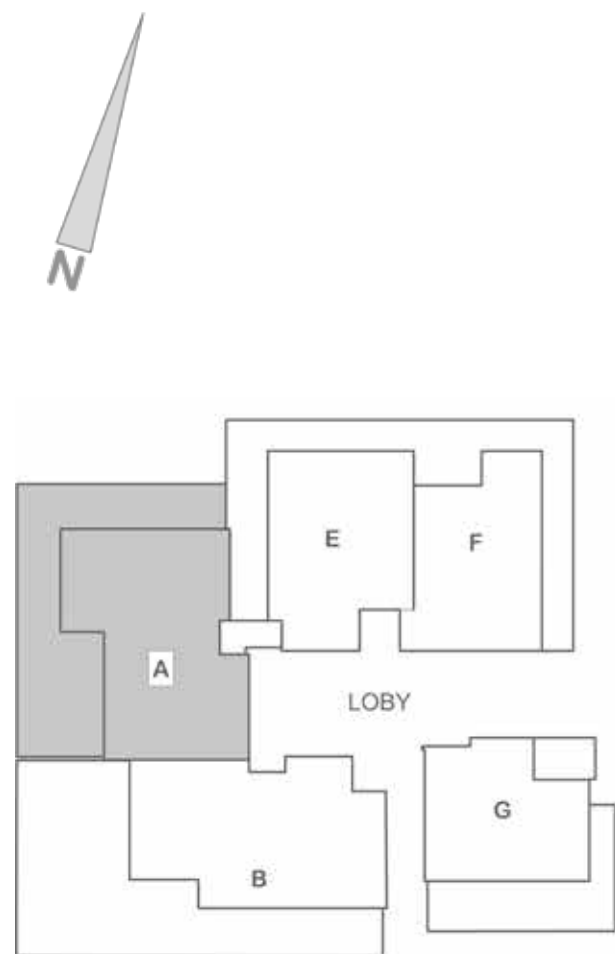

# דגם A | דירת גן 5 חדרים

119 מ"ר | קומת קרקע | דירה: 1  
שטח גינה פרטית: כ-90 מ"ר

**GARDENS**  
YUVAL ALON.RAKAFOT

#### כללי:

- בניין מצופה אבן
- לובי כניסה מפואר
- שתי מעליות המגיעות למפלס החניון
- חניון פרטי
- פארק ייחודי וגיטון מושלם