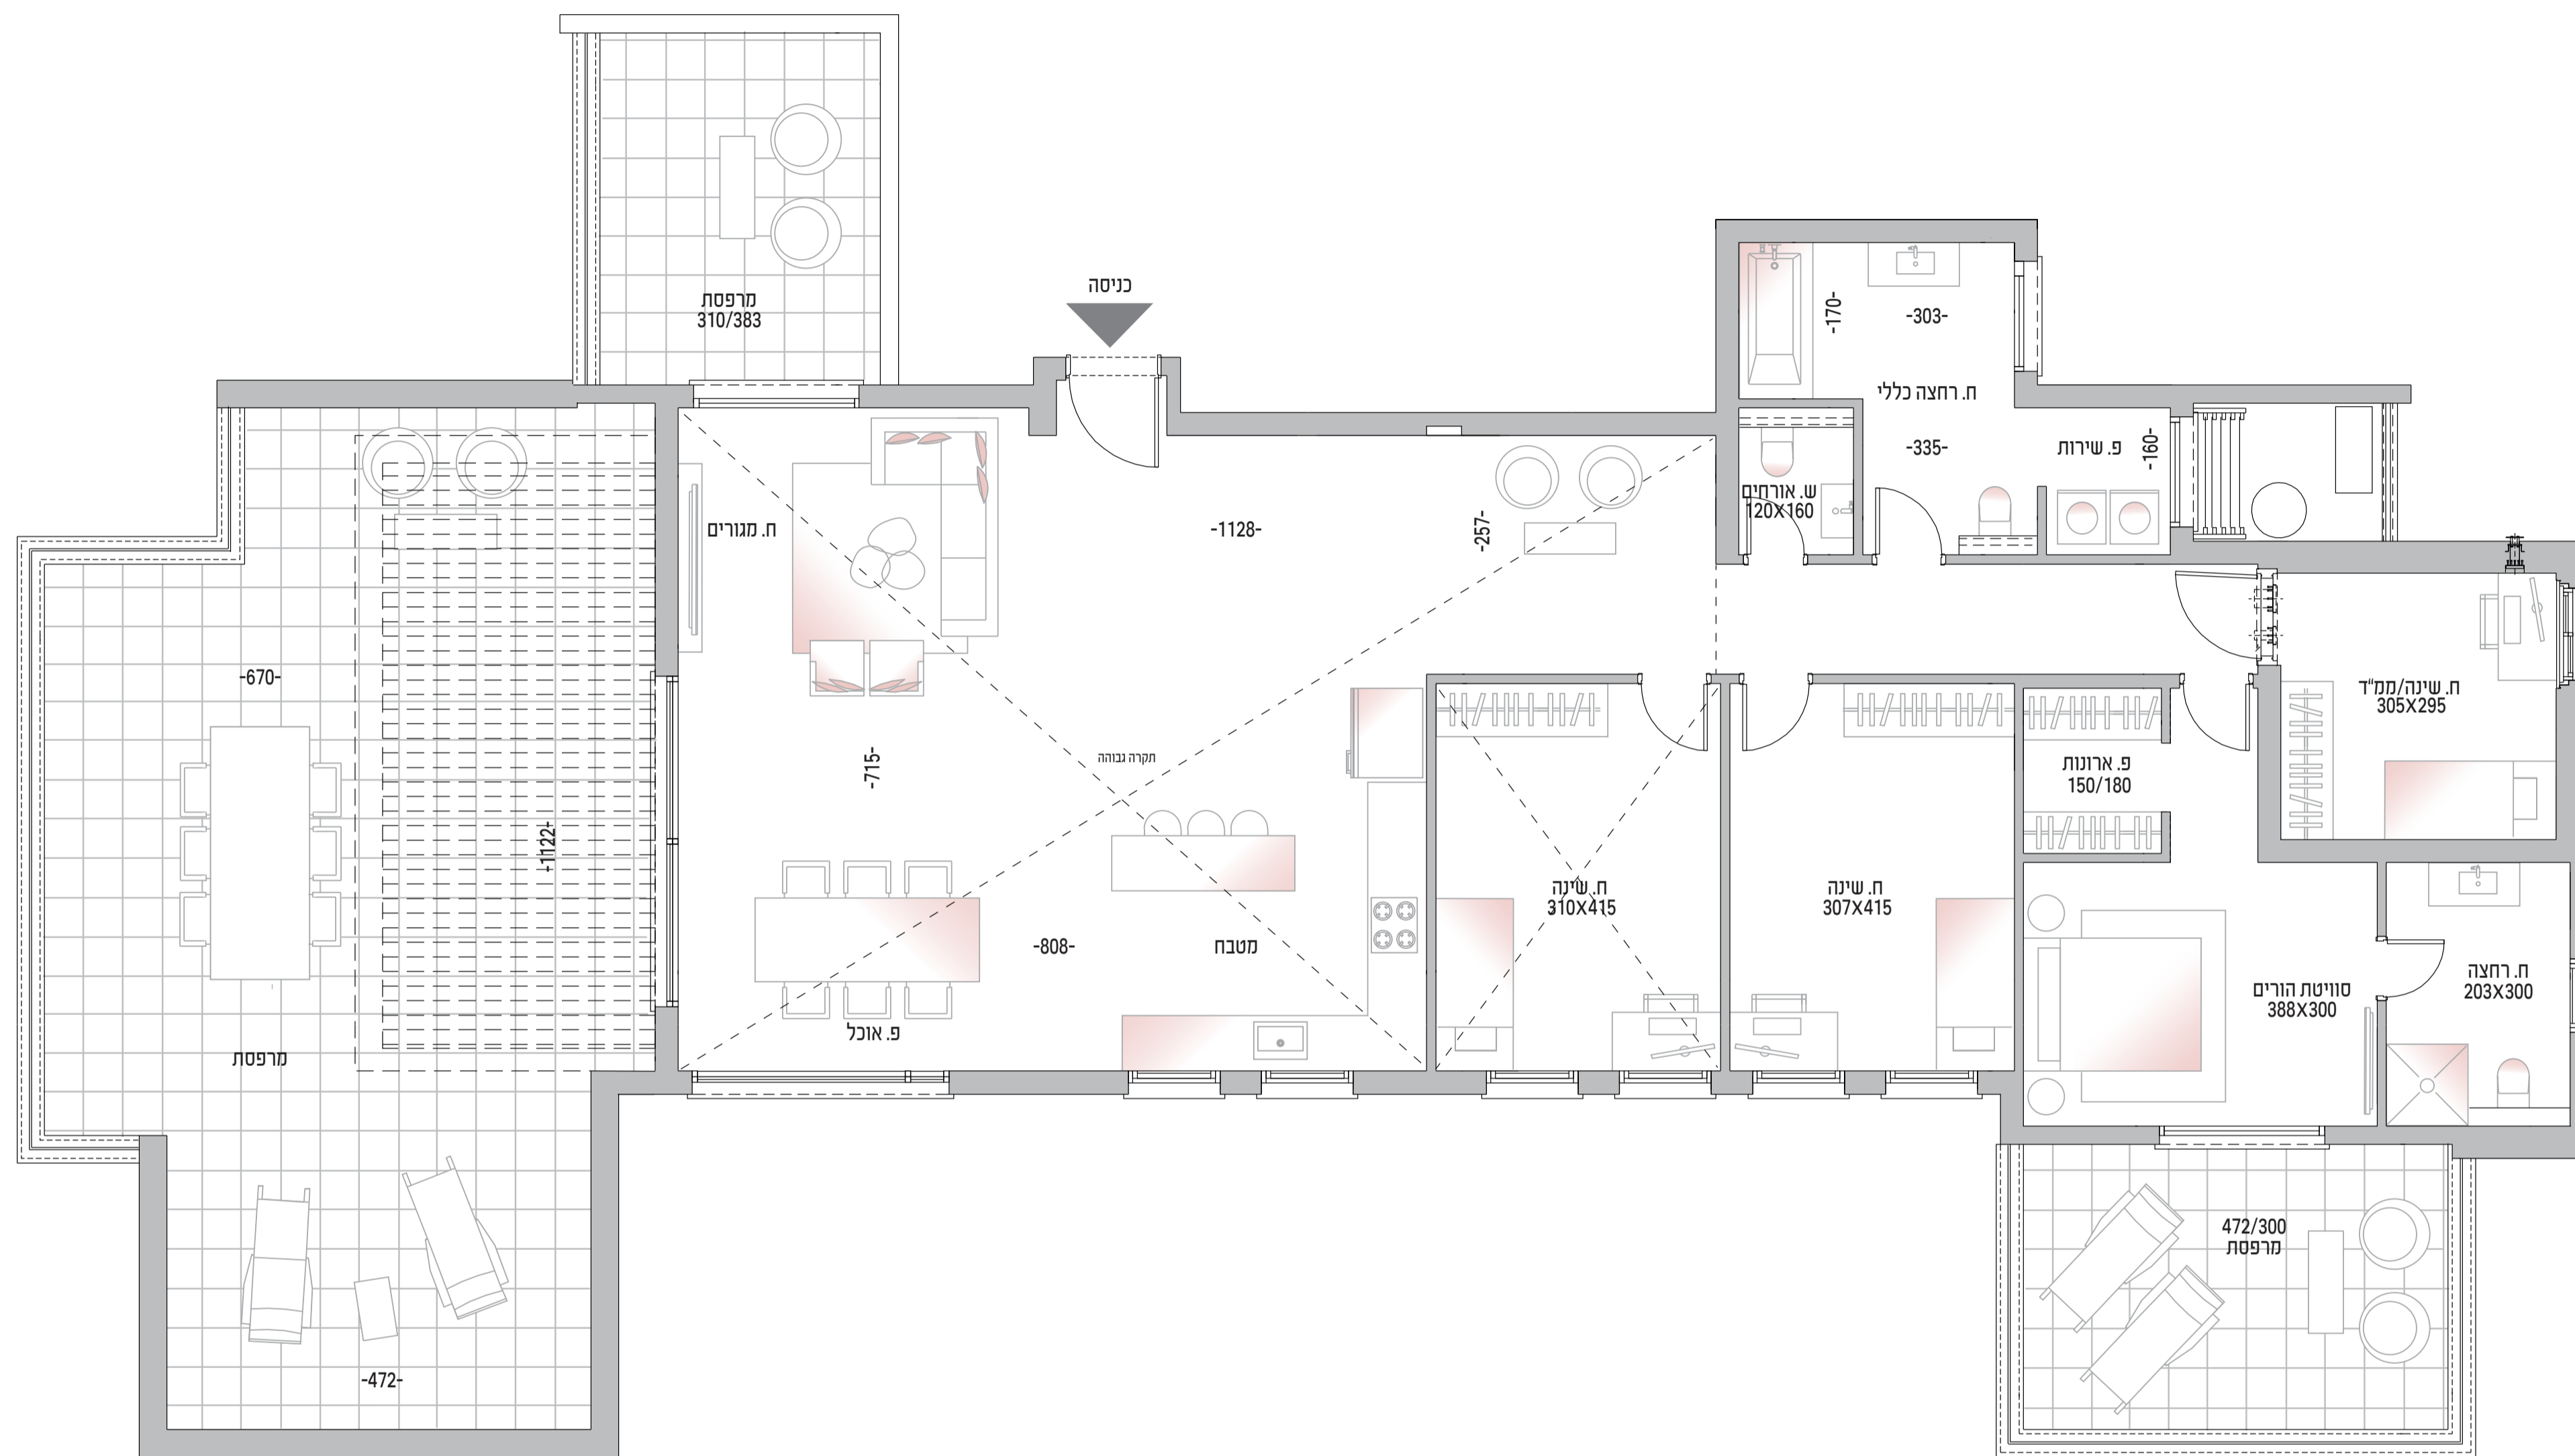

עיקרי המפרט הטכני

כללי:

- בניין מצופה אבן
- לובי כניסה מפואר
- שתי מעליות המגיעות למפלס החניון
- חניון פרטי
- פארק ייחודי וגינון מושלם

כללי הדירה:

- 2 מזגנים מיני מרכזיים
- מרפסת נוף עם מעקות זכוכית
- חשמל תלת פאזי
- אביזרי חשמל יוקרתיים - ניסקו או שו"ע
- הכנה למערכת קולנוע ביתית
- נק' טלפון וטלויזיה בכל חדר
- מערכת אינטרקום טלוויזיוני "7 צבעוני בכניסה לדירה
- חלונות במפתחים רחבים וביזוג כפול / בידודית
- דלת פלדה בכניסה
- דלתות פנים מובחרות
- תריסים חשמליים
- ריצוף גרניט פורצלן 80/80 לבחירה (מבריק / מט)
- פרקט למיניציה בחדר ההורים

מטבח:

- ארונות מטבח מפוארים עליון + תחתון + יחידת בילד אין + אי
- משטח עבודה אבן קיסר
- כיור בהתקנה אינטגרלית (שטוחה)
- מחומר אקרילי / נירוסטה לבחירה
- ברז נשלף
- הכנה למדוח כלים וטוחן אשפה

אמבטיה כללית:

- אמבטיה אקרילית איכותית
- אסלה תלויה ומיכל הדחה סמוי
- שילוב אריחים בשני גוונים לחיפוי
- יחידה אינטגרלית הכוללת ארון מראה וכיור לבחירה

מקלחת הורים:

- מקלחון קומפלט
- אסלה תלויה ומיכל הדחה סמוי
- שילוב אריחים בשני גוונים לחיפוי
- יחידה אינטגרלית הכוללת ארון מראה וכיור לבחירה