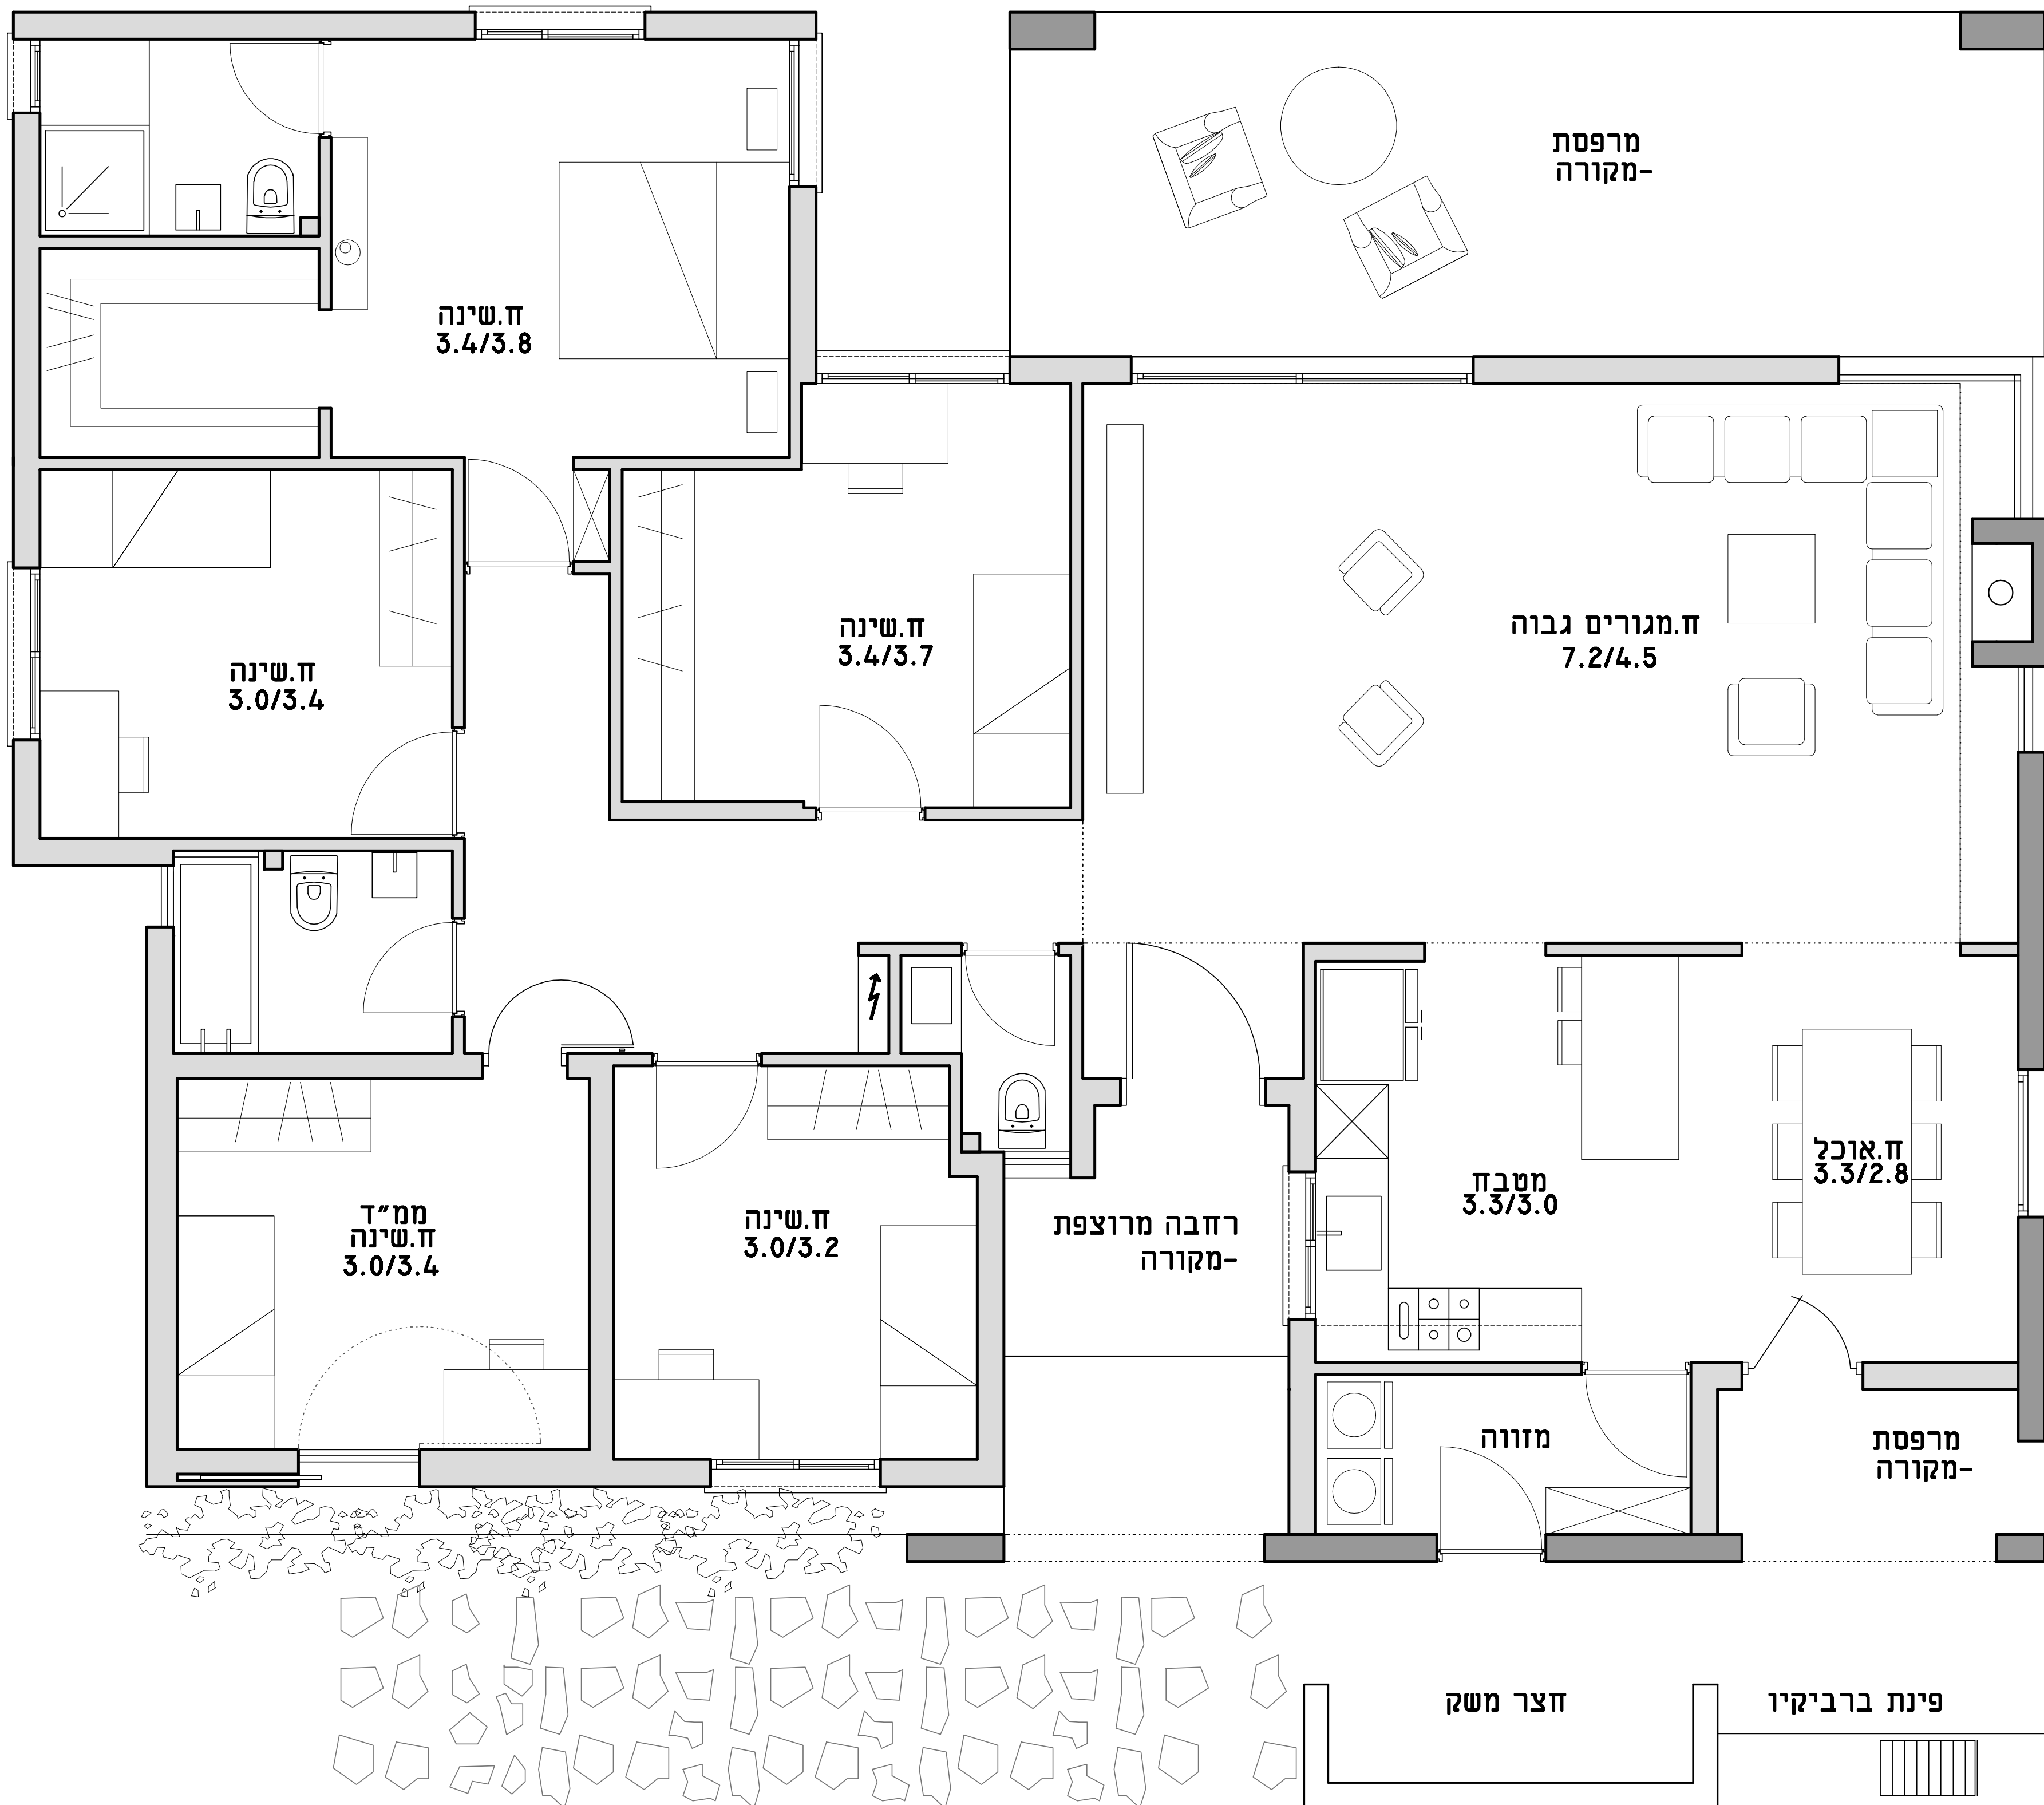

קיבוץ הולדה ההר חבה

דגם רימון 6 חדרים חד קומתי

מפרט לתוכנית חולדה:

- תקרה מוגבהת בחלל האירוח
- ריצוף גרניט פורצלן 60/60 בסלון
- ריצוף גרניט פורצלן 45/45 בחדרי השינה
- מטבח יוקרתי בעיצוב מיוחד (כולל שיש קיסוד)
- דלת כניסה מעוצבת
- ציפוי חוף מודרני בשילוב אבן
- ברזי פרח יוקרתיים
- מרפסת מקורה
- הכנה למנג'ן מרכזי
- אבטורי חשמל יוקרתיים
- ארונות אמבט בעיצוב מיוחד
- שביל כניסה מאבן גן משתלבת
- פיתוח סביבתי יוקרתי
- הכנה לחשמל תלת פאזי
- תריס גלילה חשמלי בסלון
- הכנה למדיח וטוחן אשפה
- נישא לאח בנוי
- כיר מטבח אקרילי בהתקנה שטוחה וברז נשלף
- נקודת טלפון בכל חדר
- נקודת טלוויזיה בכל חדר
- אמבטיה אקרילית
- הכנה למייבש כביסה
- זיגוג חלונות כפול
- פינת ברביקיו מפנקת
- שתי חניות פרטיות צמודות