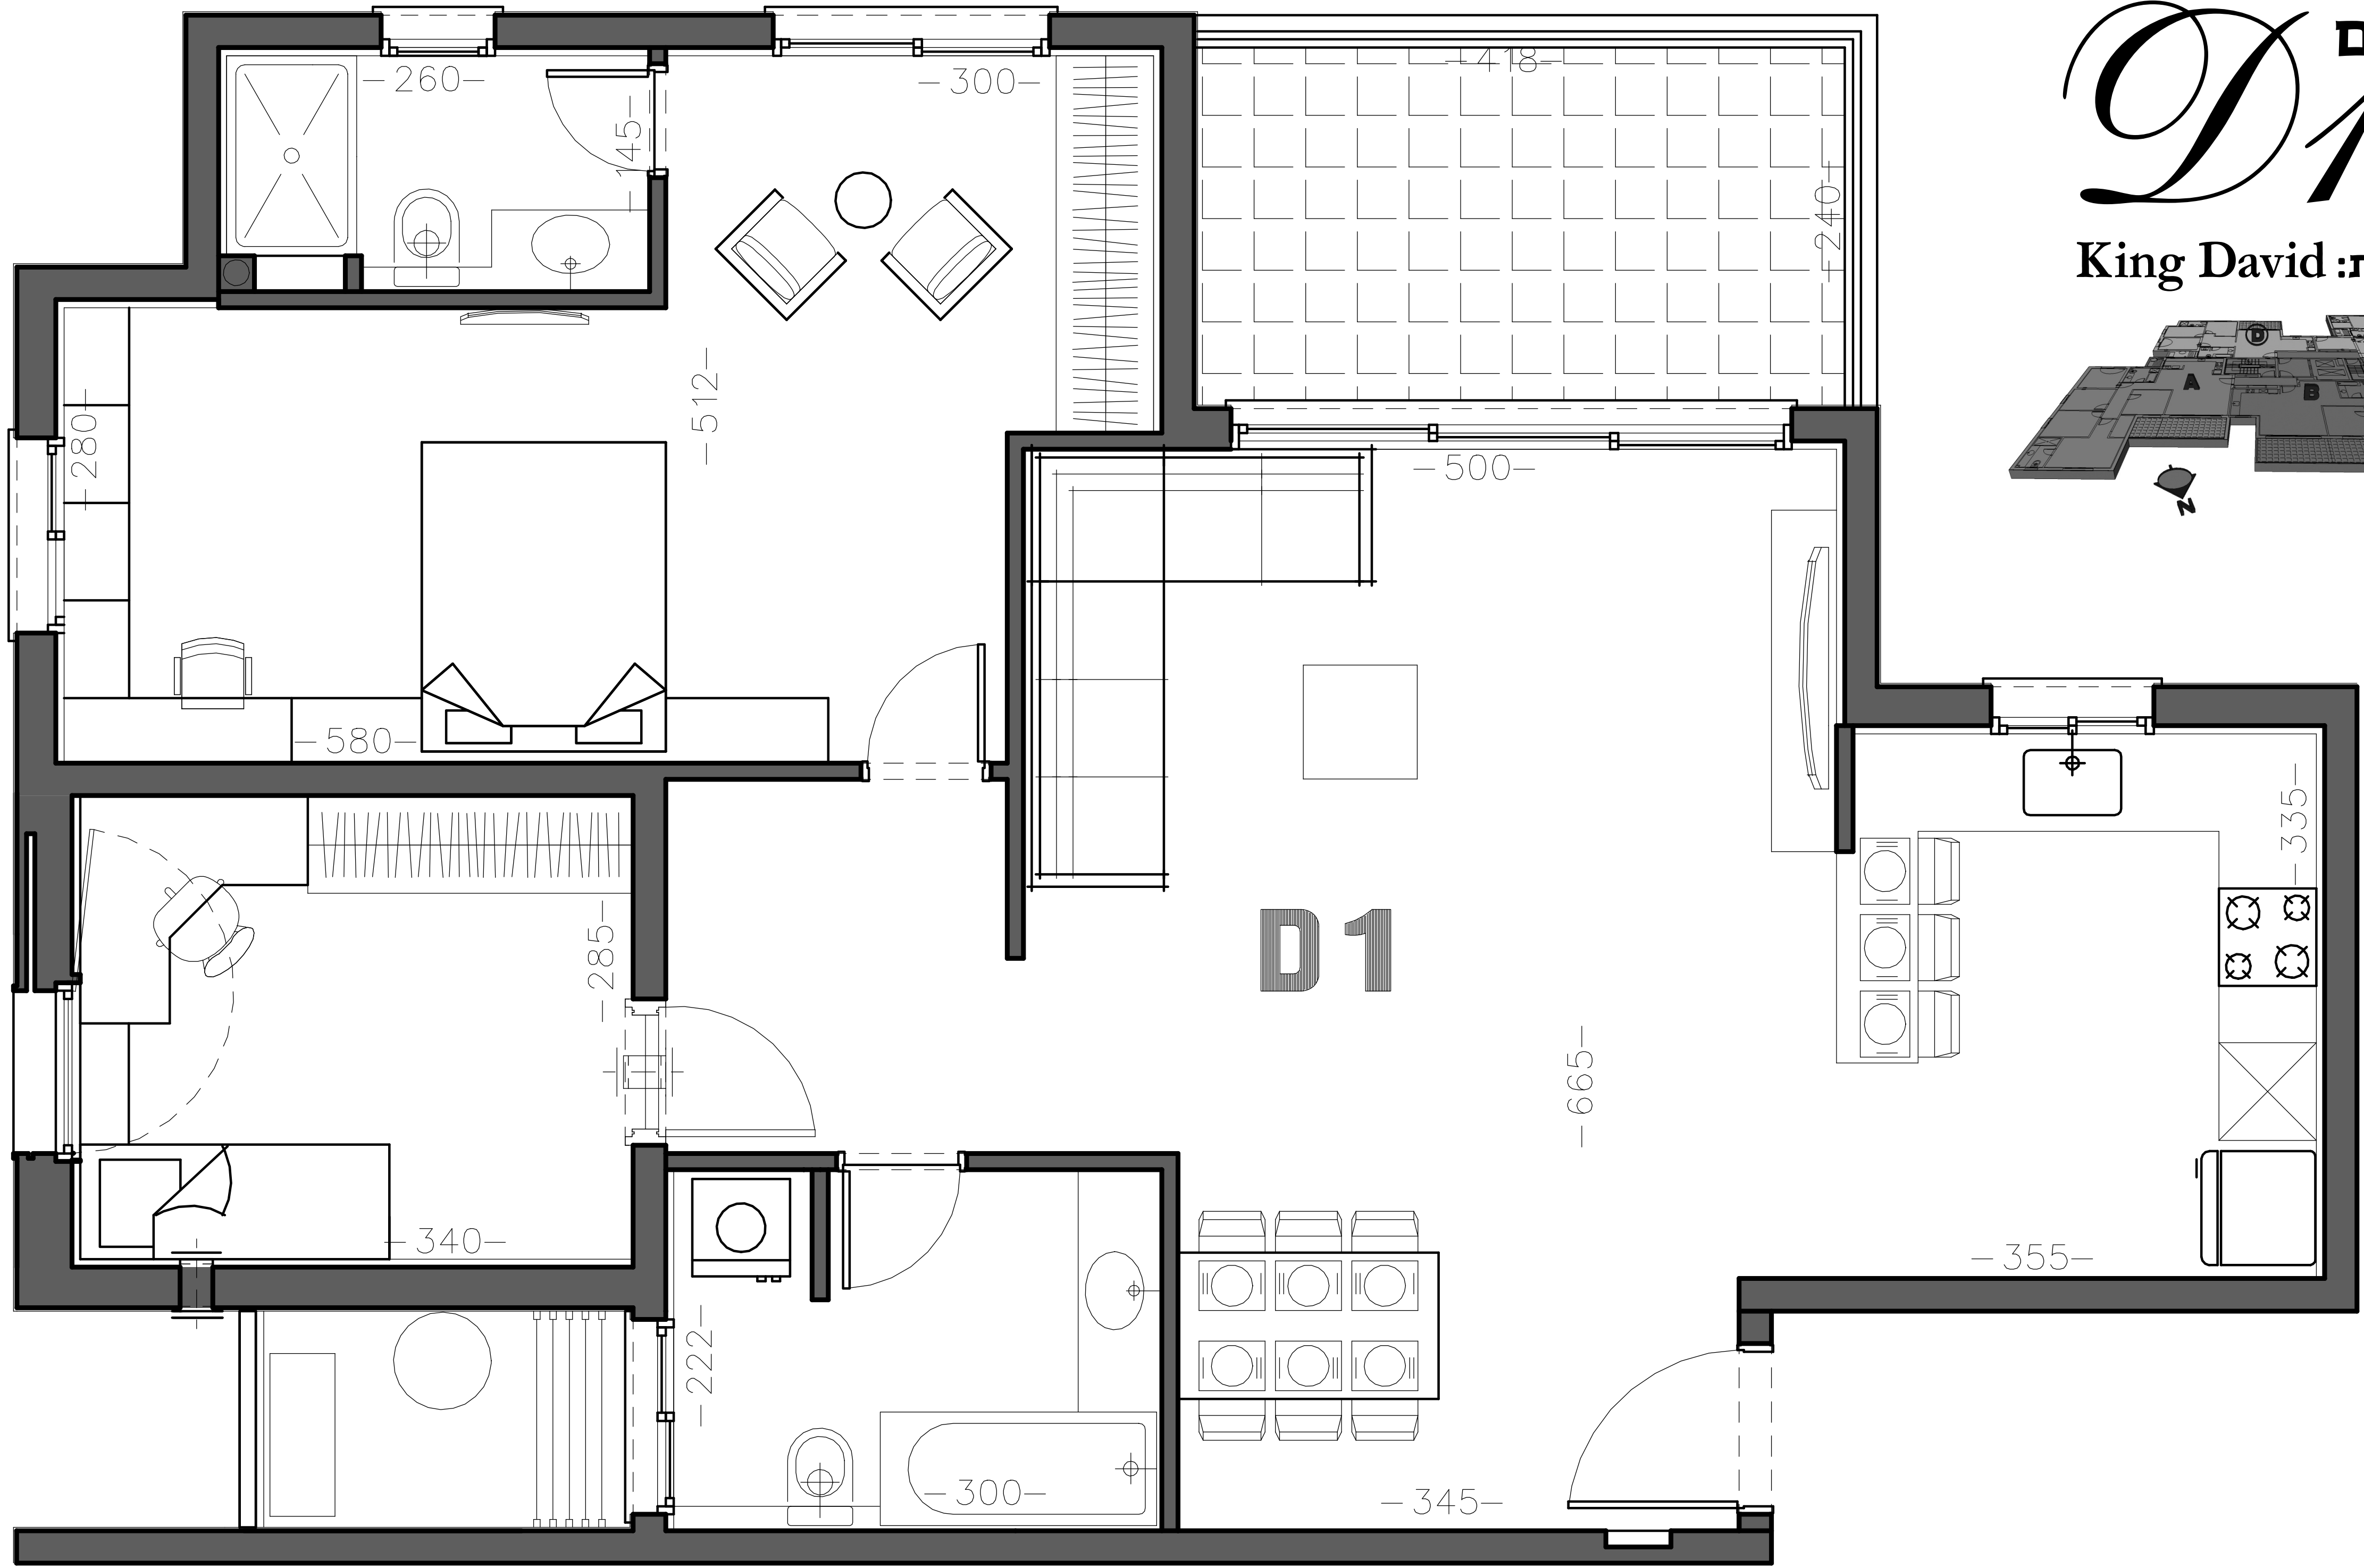

דגם D1

קומות: King David

שאנן TOP
המתחם הפרטי ברח' הגליל 136

יובל אלון
*9330

Think Bigger

המחירון המוצג הינו מוערך והוא אינו מהווה הצעה או התחייבות. המחירון יושלח לבעלי המניות.