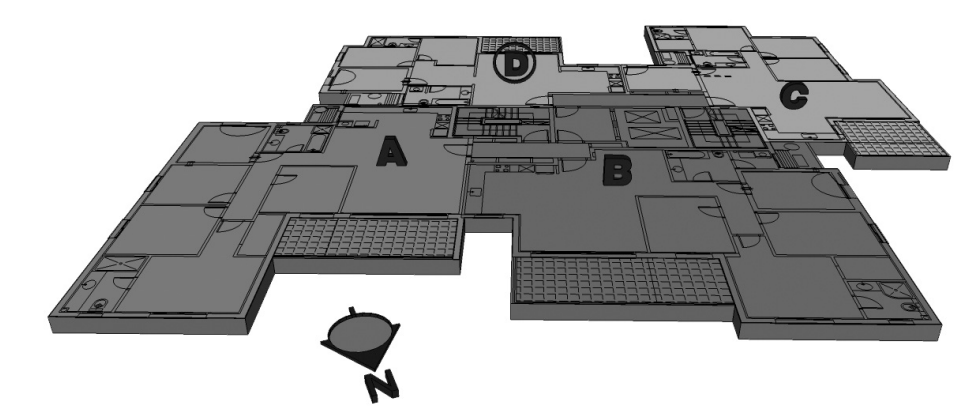

דגם D1

קומות: King David

שאנן TOP
המתחם הפרטי ברח' הגליל 136

יובל אלון
*9330

Think Bigger

המחירון המוצג הינו מוערך והוא אינו מהווה הצעה או התחייבות. המחירון יושלח לבעלי המניות.