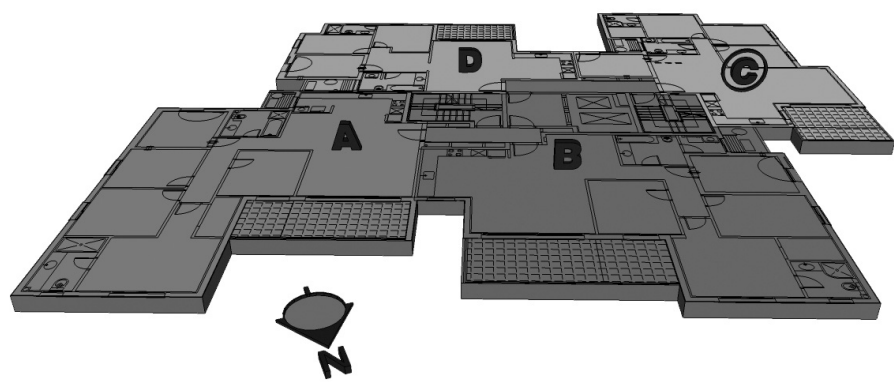

דגם C1

קומות: King David

שאנן TOP  
המתחם הפרטי ברח' הגליל 136

יובל אלון  
\*9330

Think Bigger