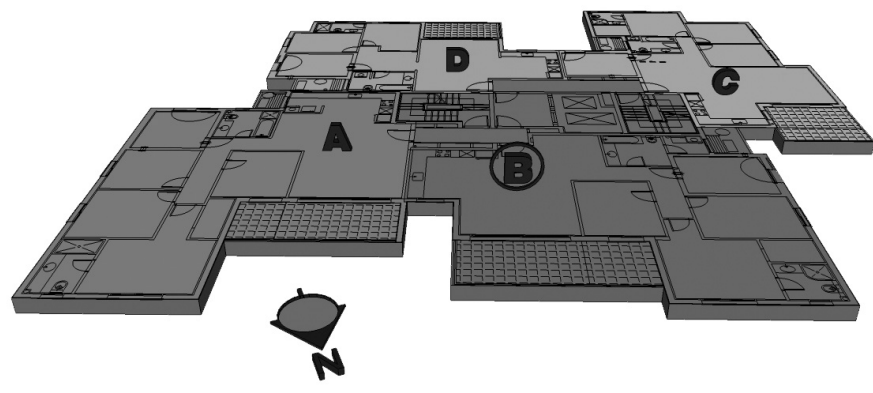

דגם B1

קומות: King David

שאנן TOP
המתחם הפרטי ברח' הגליל 136

יובל אלון
*9330

Think Bigger