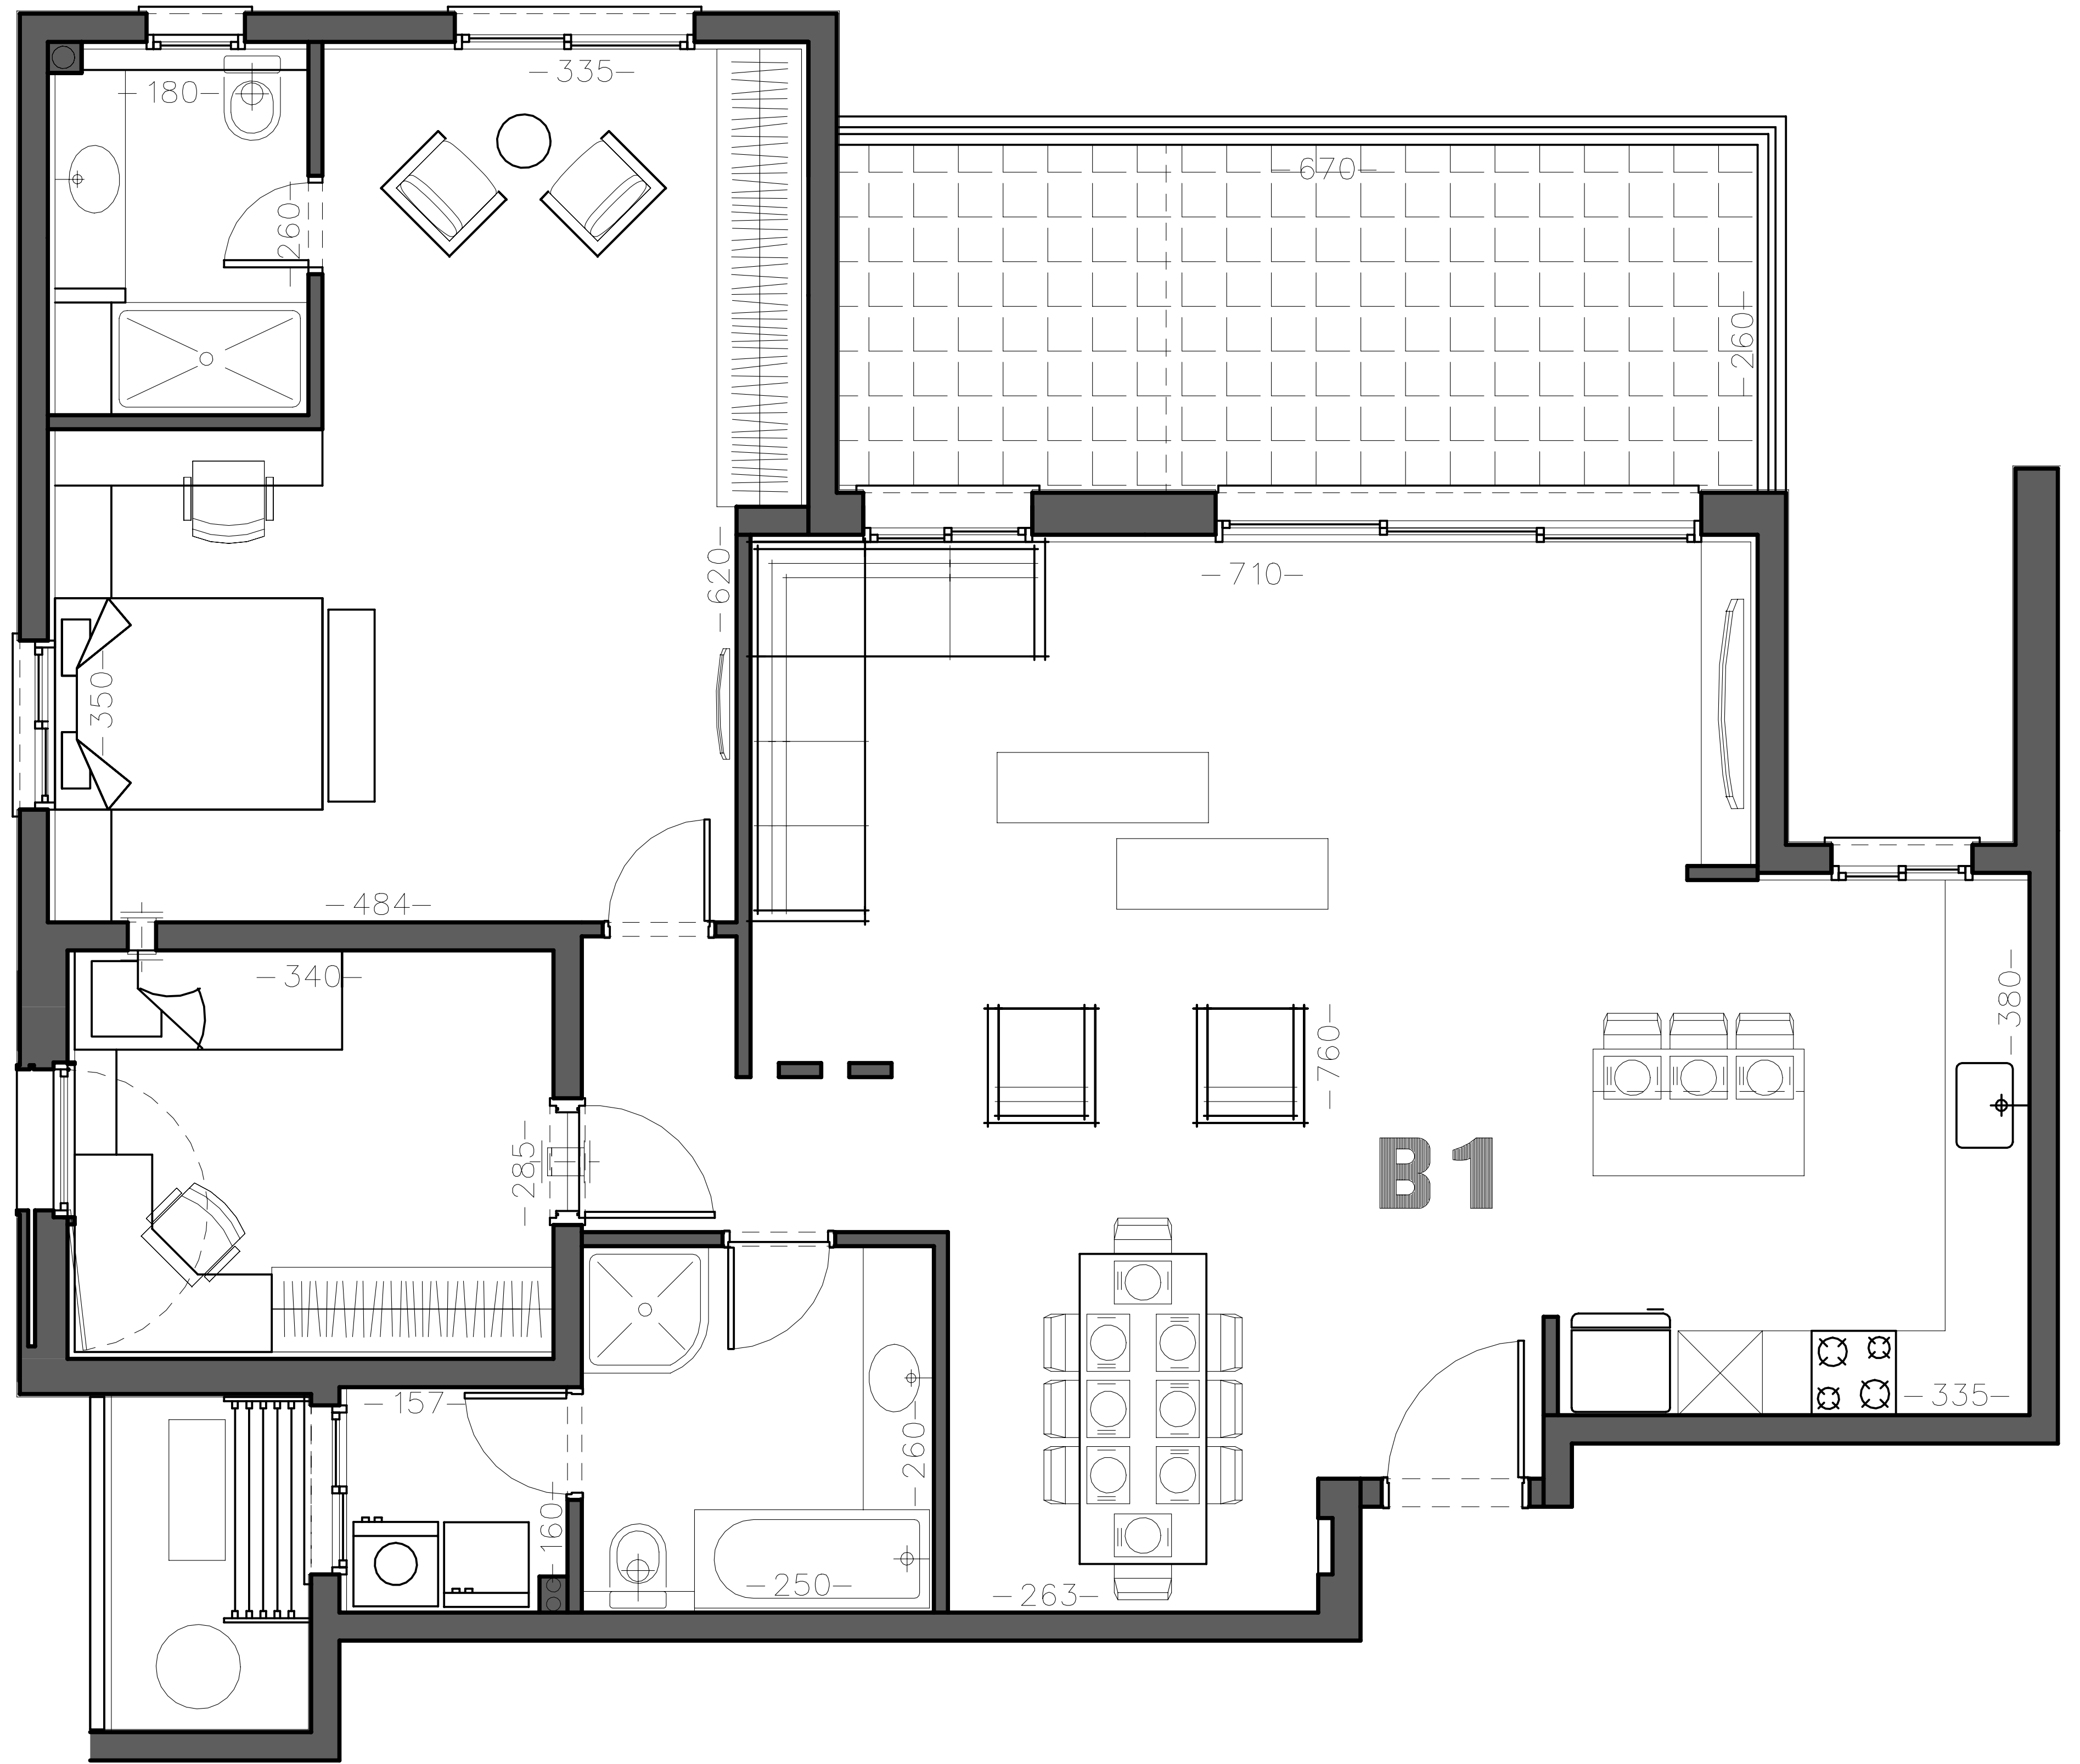

דגם B1

קומות: King David

שאנן TOP
המתחם הפרטי ברח' הגליל 136

יובל אלון
*9330

Think Bigger