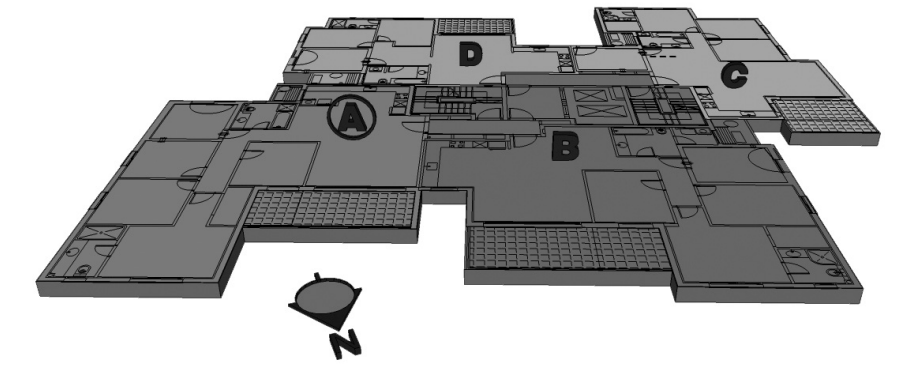

קומות: King David

יובל אלון
*9330

Think Bigger

החזרתו לתחנתו בלבד את החובה יחייב את רוק ותוכניתו המכר והמפרט הטעי