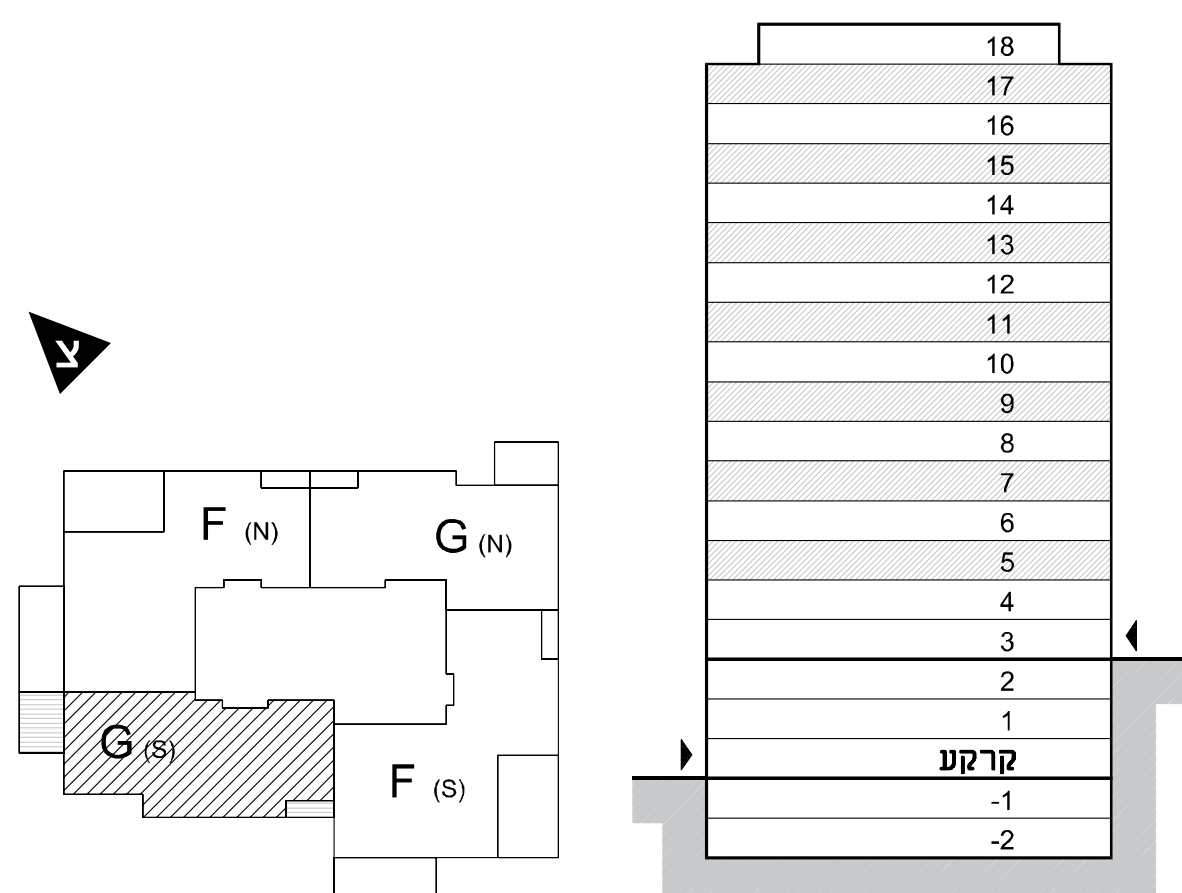

התמונות והמצגים הם למהמשה בלבד ואת החברה ייחייב אין דרך תוכנית המכר והמפיץ הטובני

שטח דירה - 135 מ"ר
שטח מרפסת - 19.0 מ"ר

דירה G (s)

אבא חושי 143

מגדלי דוד
בניין מס. 2