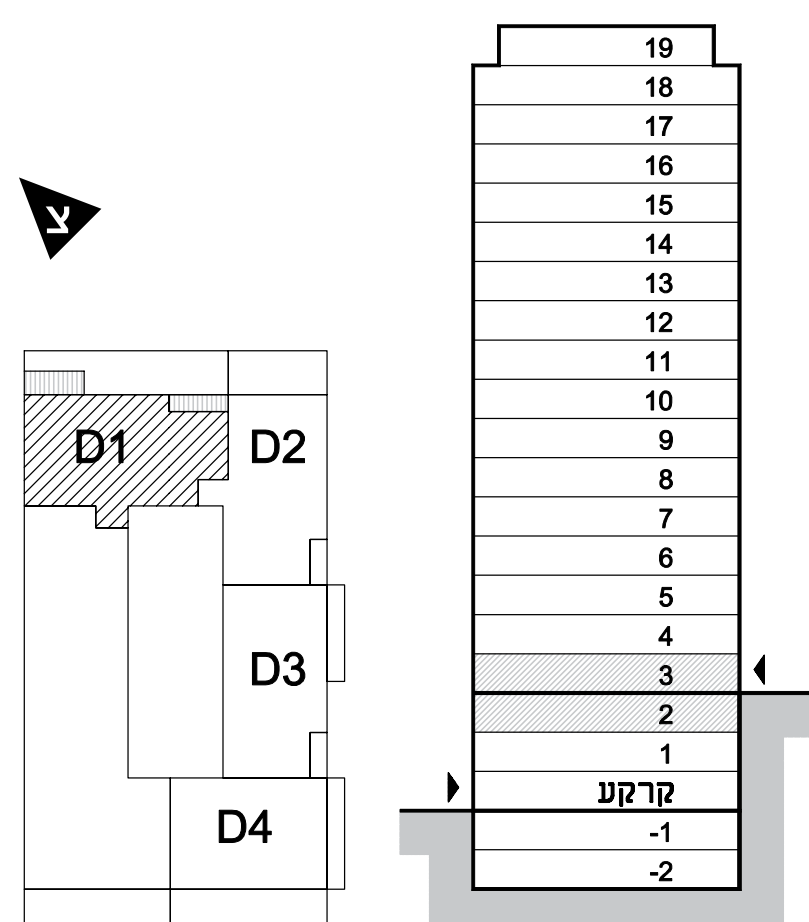

התמונות והמצגים הם למהותם בלבד ואת החברה יחייבו אין דיוק תוכנית המכר והמפיץ חשבוני

שטח דירה - 102 מ"ר
שטח מרפסת - 17.1 מ"ר

דירה D1

אבא חושי 145

מגדלי דוד
בניין מס. 1