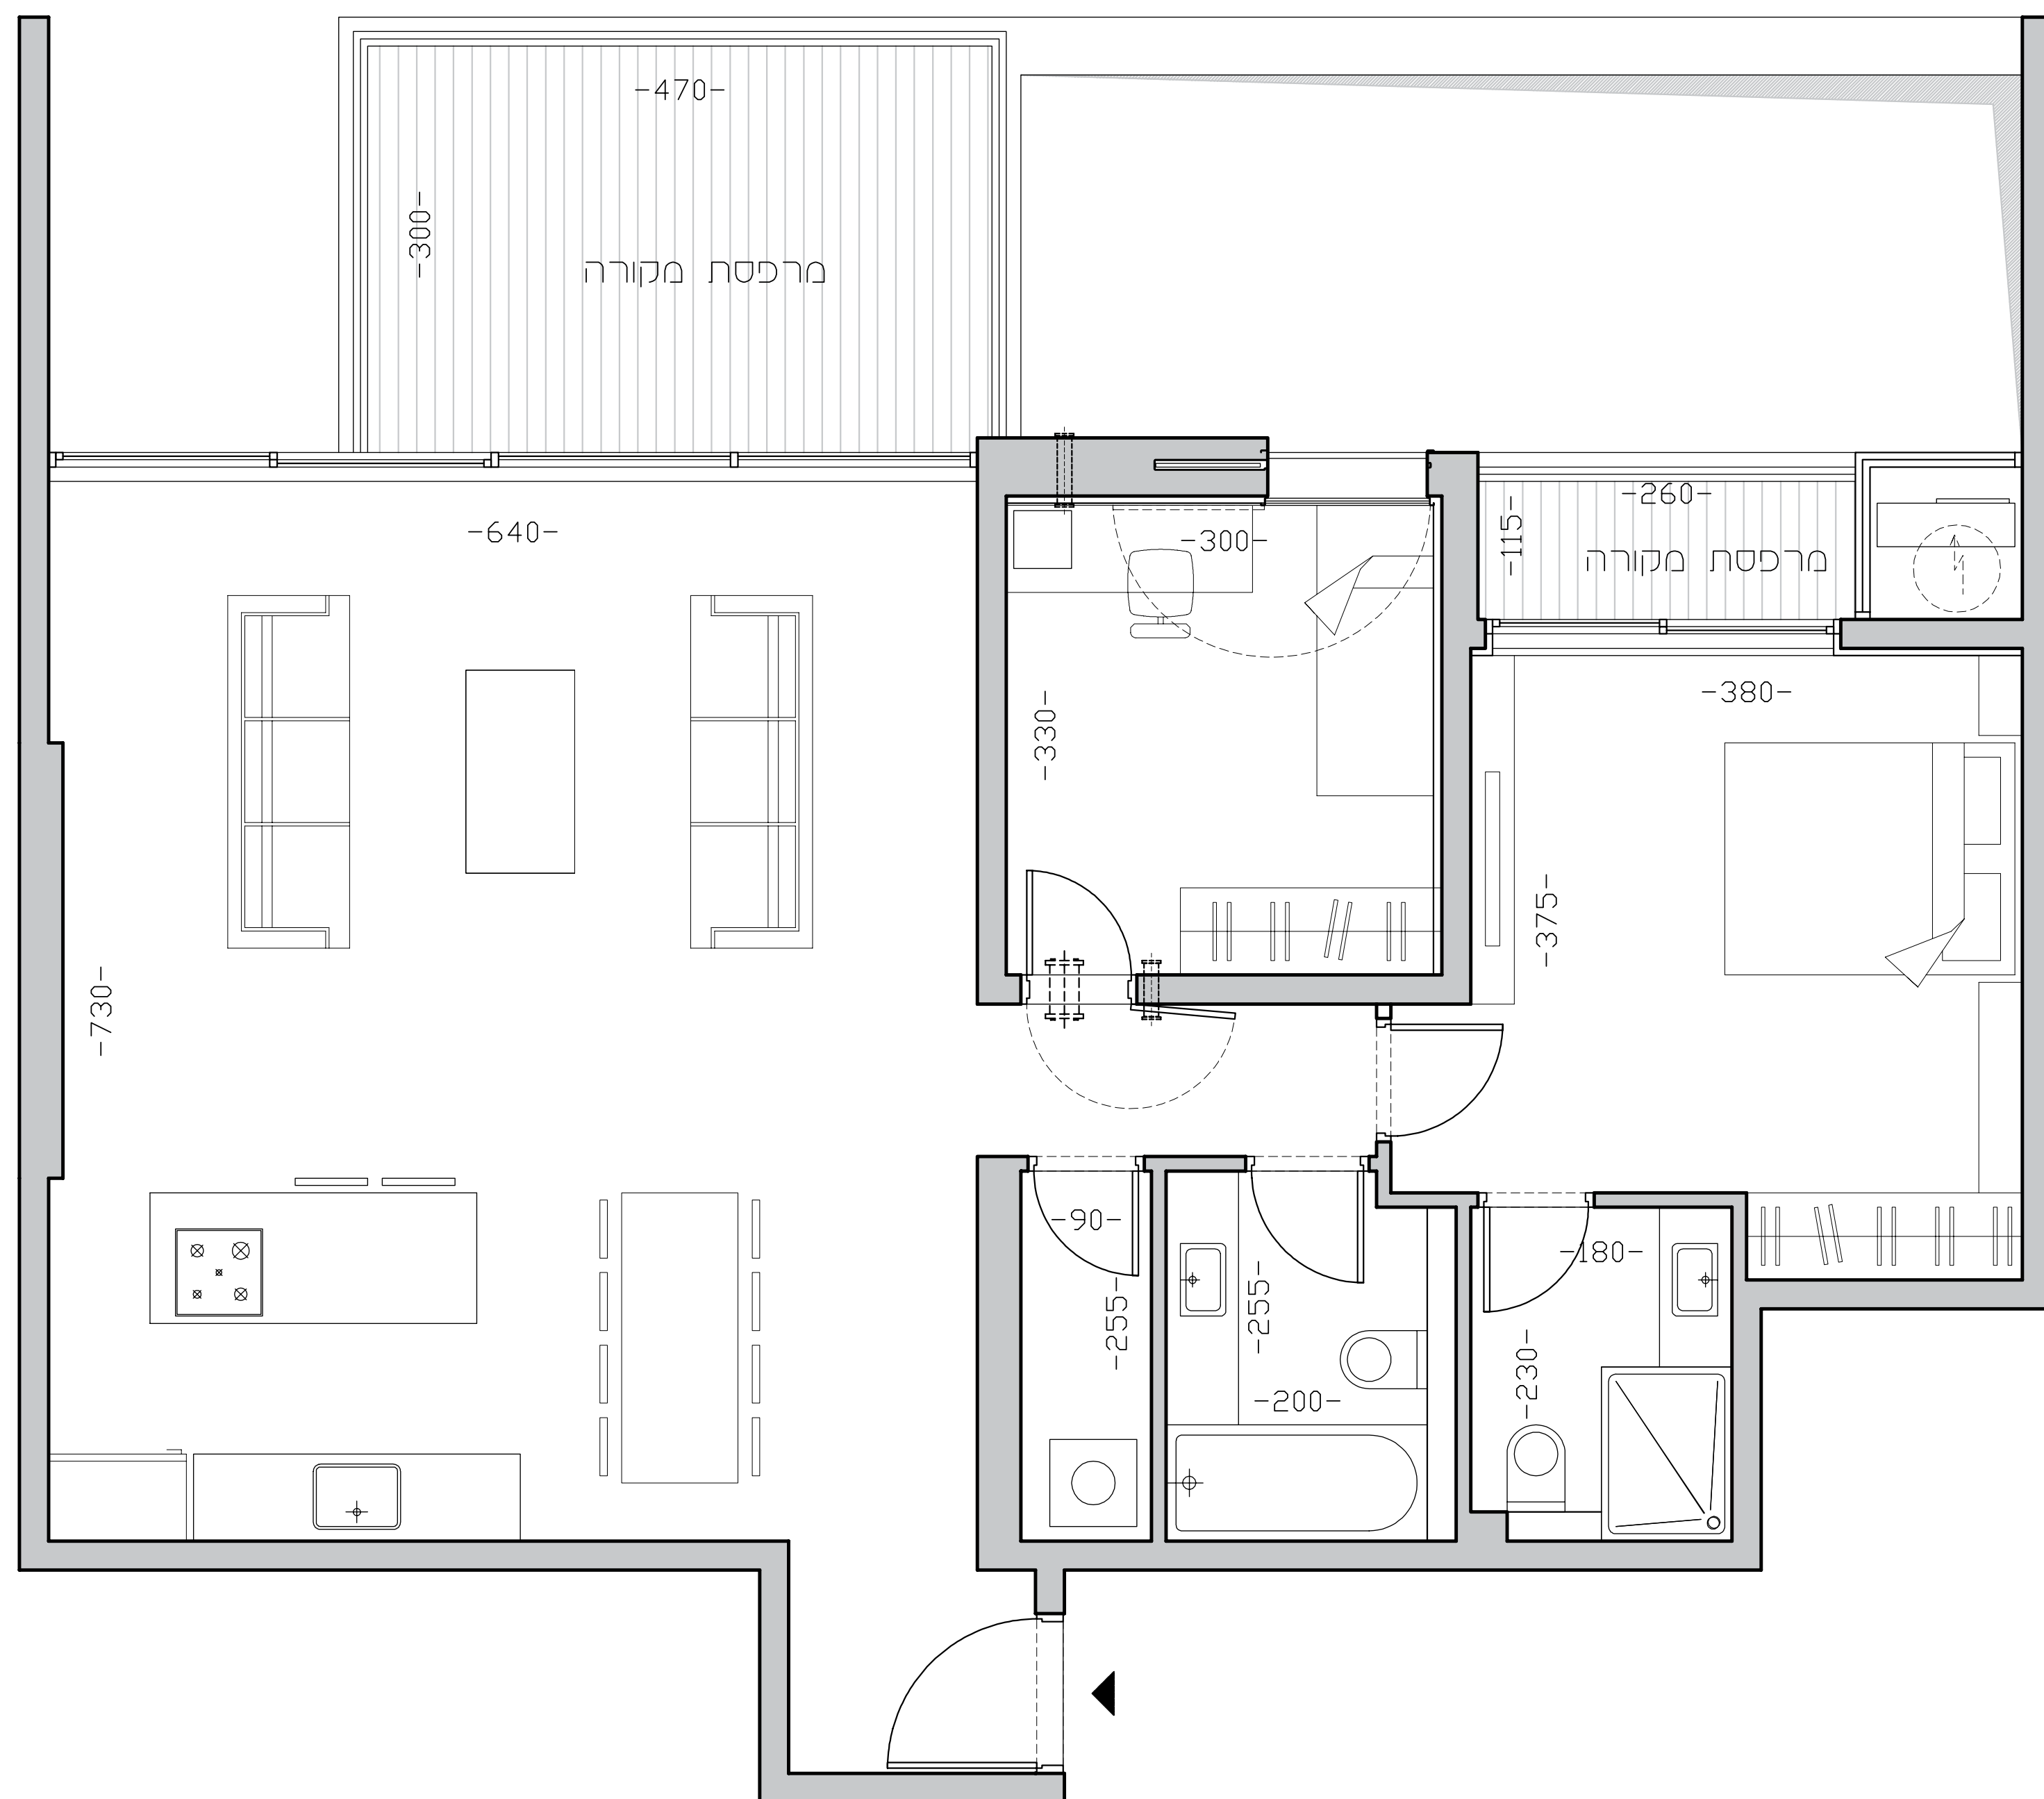

התמונות והמצגים הם למהותם בלבד ואת החברה יחייבו אין דיוק תוכנית המכר והמפיץ חשבוני

שטח דירה - 102 מ"ר
שטח מרפסת - 17.1 מ"ר

דירה D1

אבא חושי 145

מגדלי דוד
בניין מס. 1