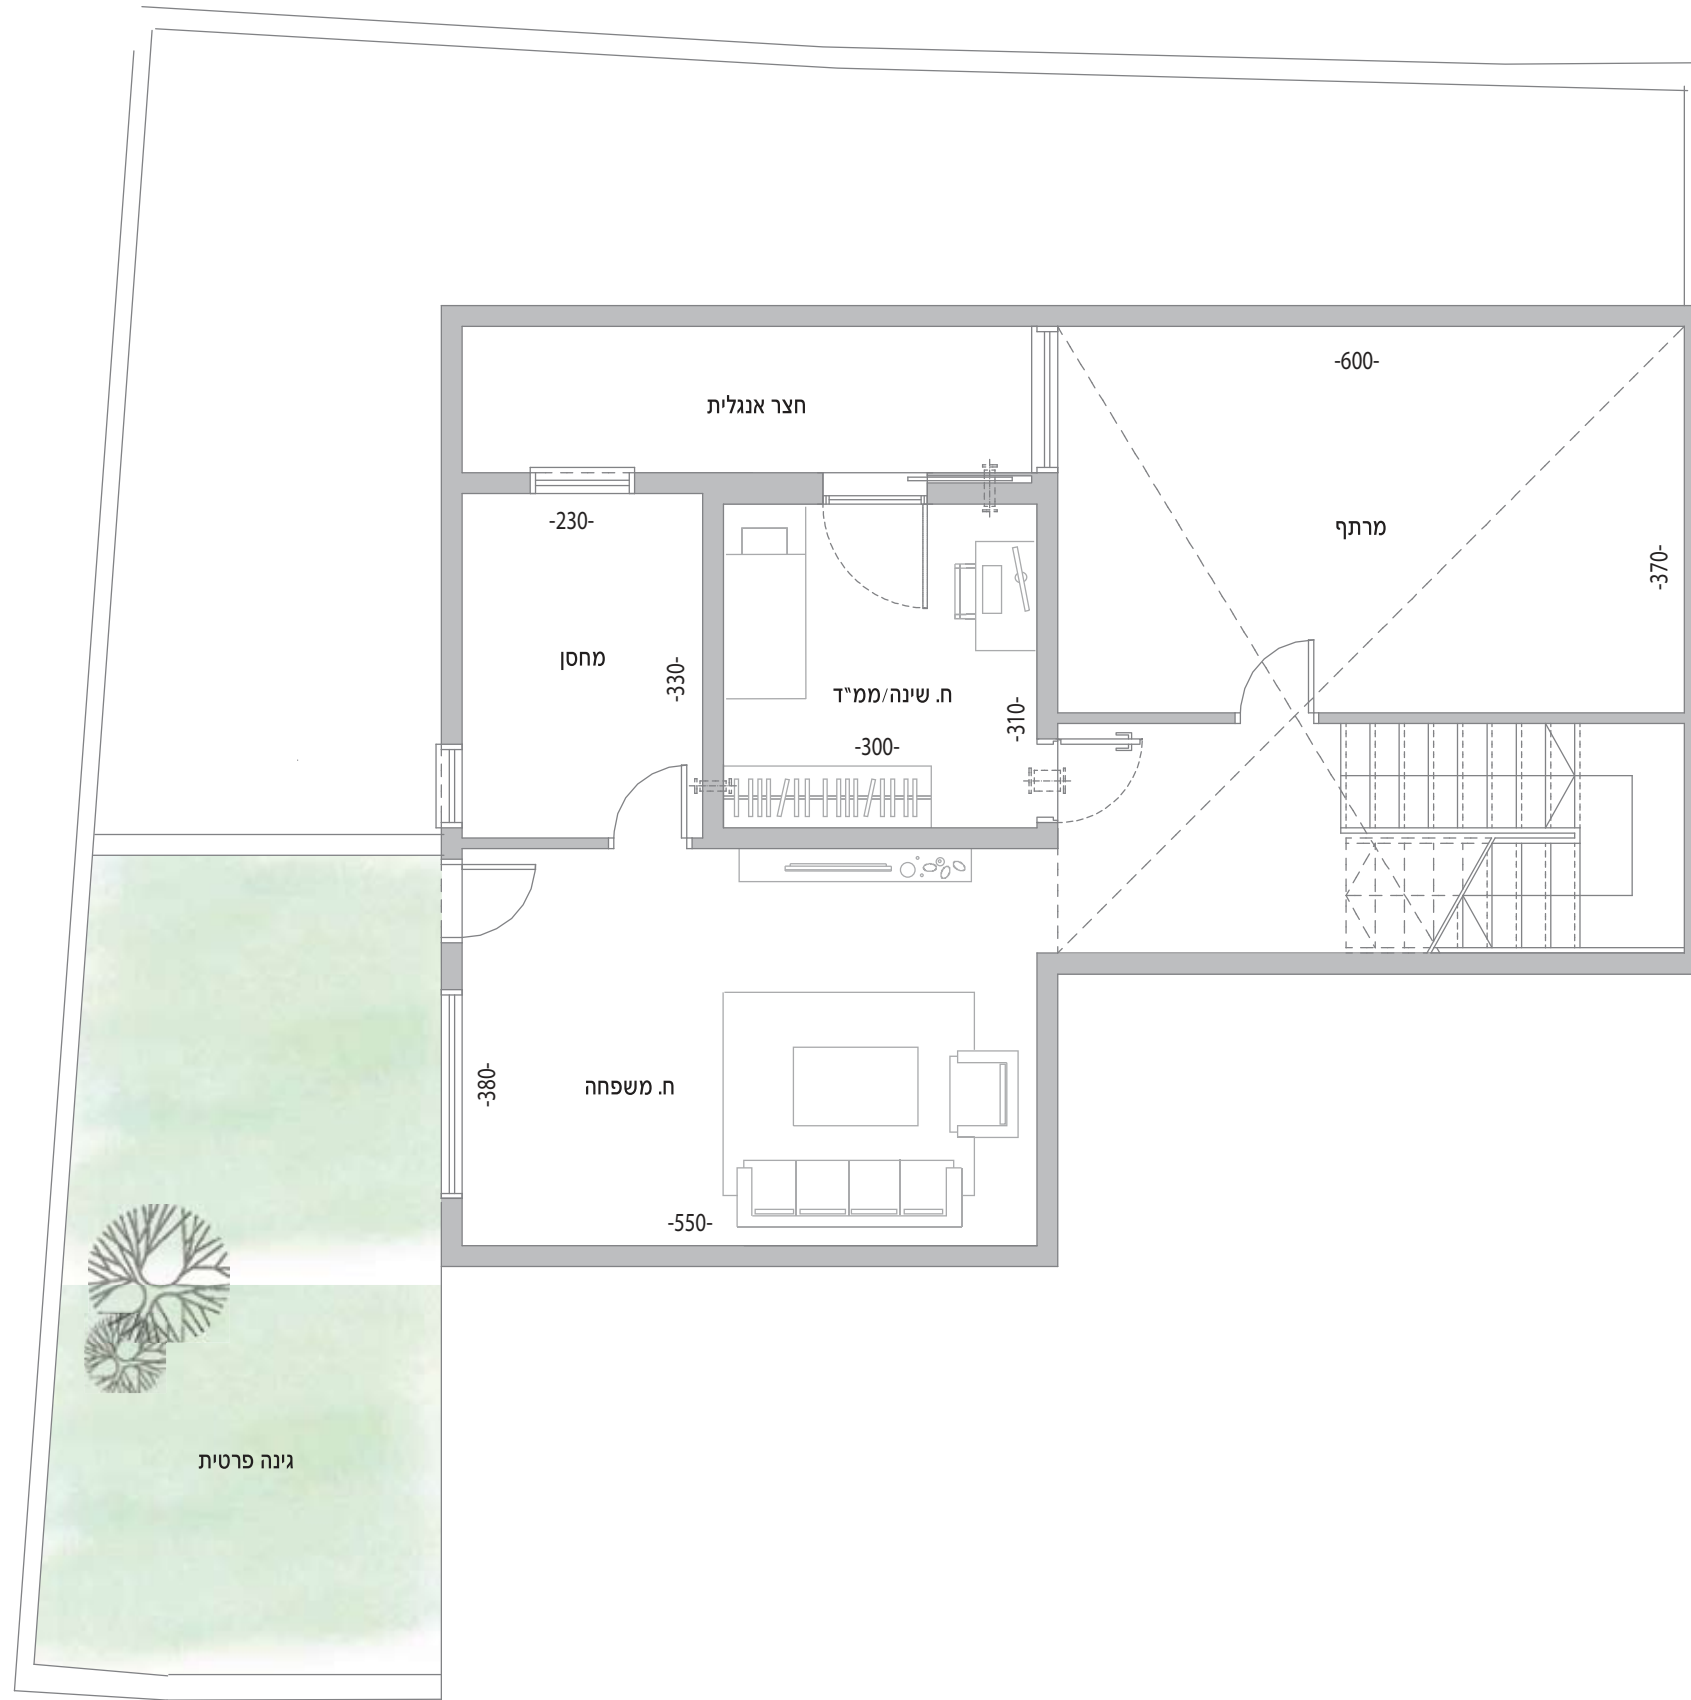

וילה 6 חדרים | ממ"ד + מרתף | דגם אלון

עיקרי המפרט הטכני

**במטבח:**

ארונות מטבח מפוארים + יחידת בילד אין + "אי" ושיש קיסר < כוור בהתקנה אינטגרלית (שטוחה) מחומר אקריל אינוסטה לבחירה > ברז משלף < הבנה למזחים כלים ומטבחן אשפה

**אמבטיה כללית:**

אמבטיה אקרילית איכותית < אסלה תלויה ומיכל הדחה סמוי > ארוחי קישוט דקורטיביים < יחידה אינטגרלית הכוללת ארון, מראה וכיור לבחירה. במקלחת הורים: מקלחון קומפלט < ארוחי קישוט דקורטיבי > יחידה אינטגרלית הכוללת ארון, מראה וכיור לבחירה.