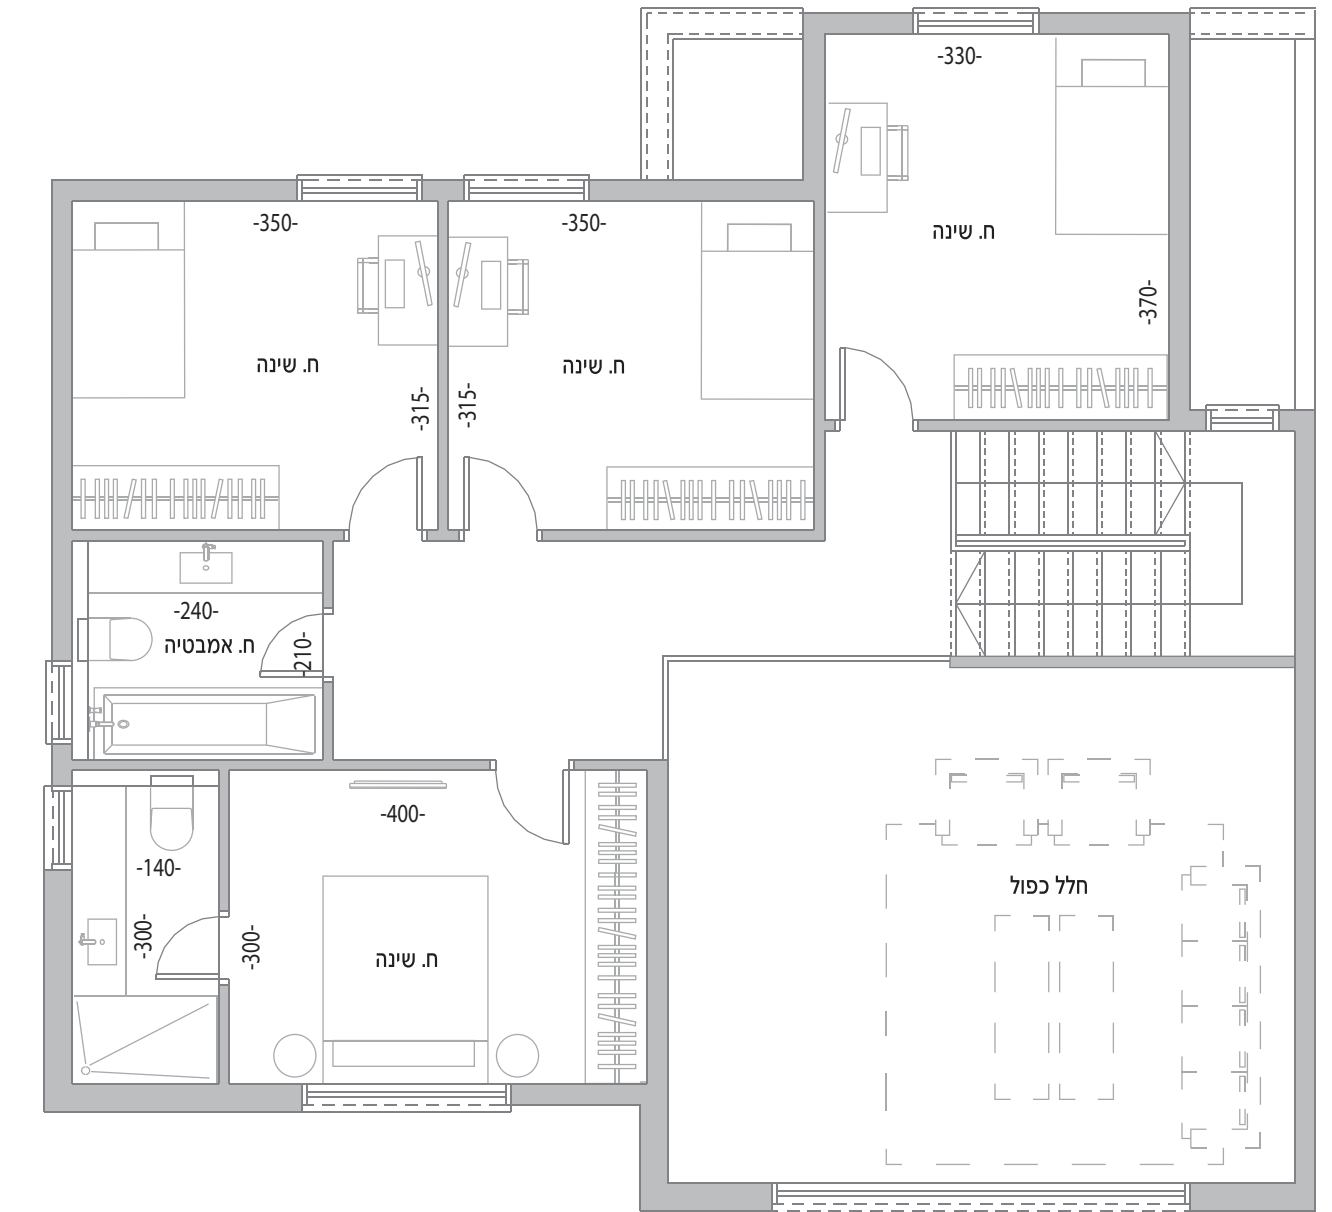

וילה 6 חדרים | ממ"ד + מרתף | דגם אלון

עיקרי המפרט הטכני

**במטבח:**

ארונות מטבח מפוארים + יחידת בילד אין + "אי" ושיש קיסר < כוור בהתקנה אינטגרלית (שטוחה) מחומר אקריל אינוסטה לבחירה > ברז משלף < הבנה למזחים כלים ומטבחן אשפה

**אמבטיה כללית:**

אמבטיה אקרילית איכותית < אסלה תלויה ומיכל הדחה סמוי > ארוחי קישוט דקורטיביים < יחידה אינטגרלית הכוללת ארון, מראה וכיור לבחירה. במקלחת הורים: מקלחון קומפלט < ארוחי קישוט דקורטיבי > יחידה אינטגרלית הכוללת ארון, מראה וכיור לבחירה.