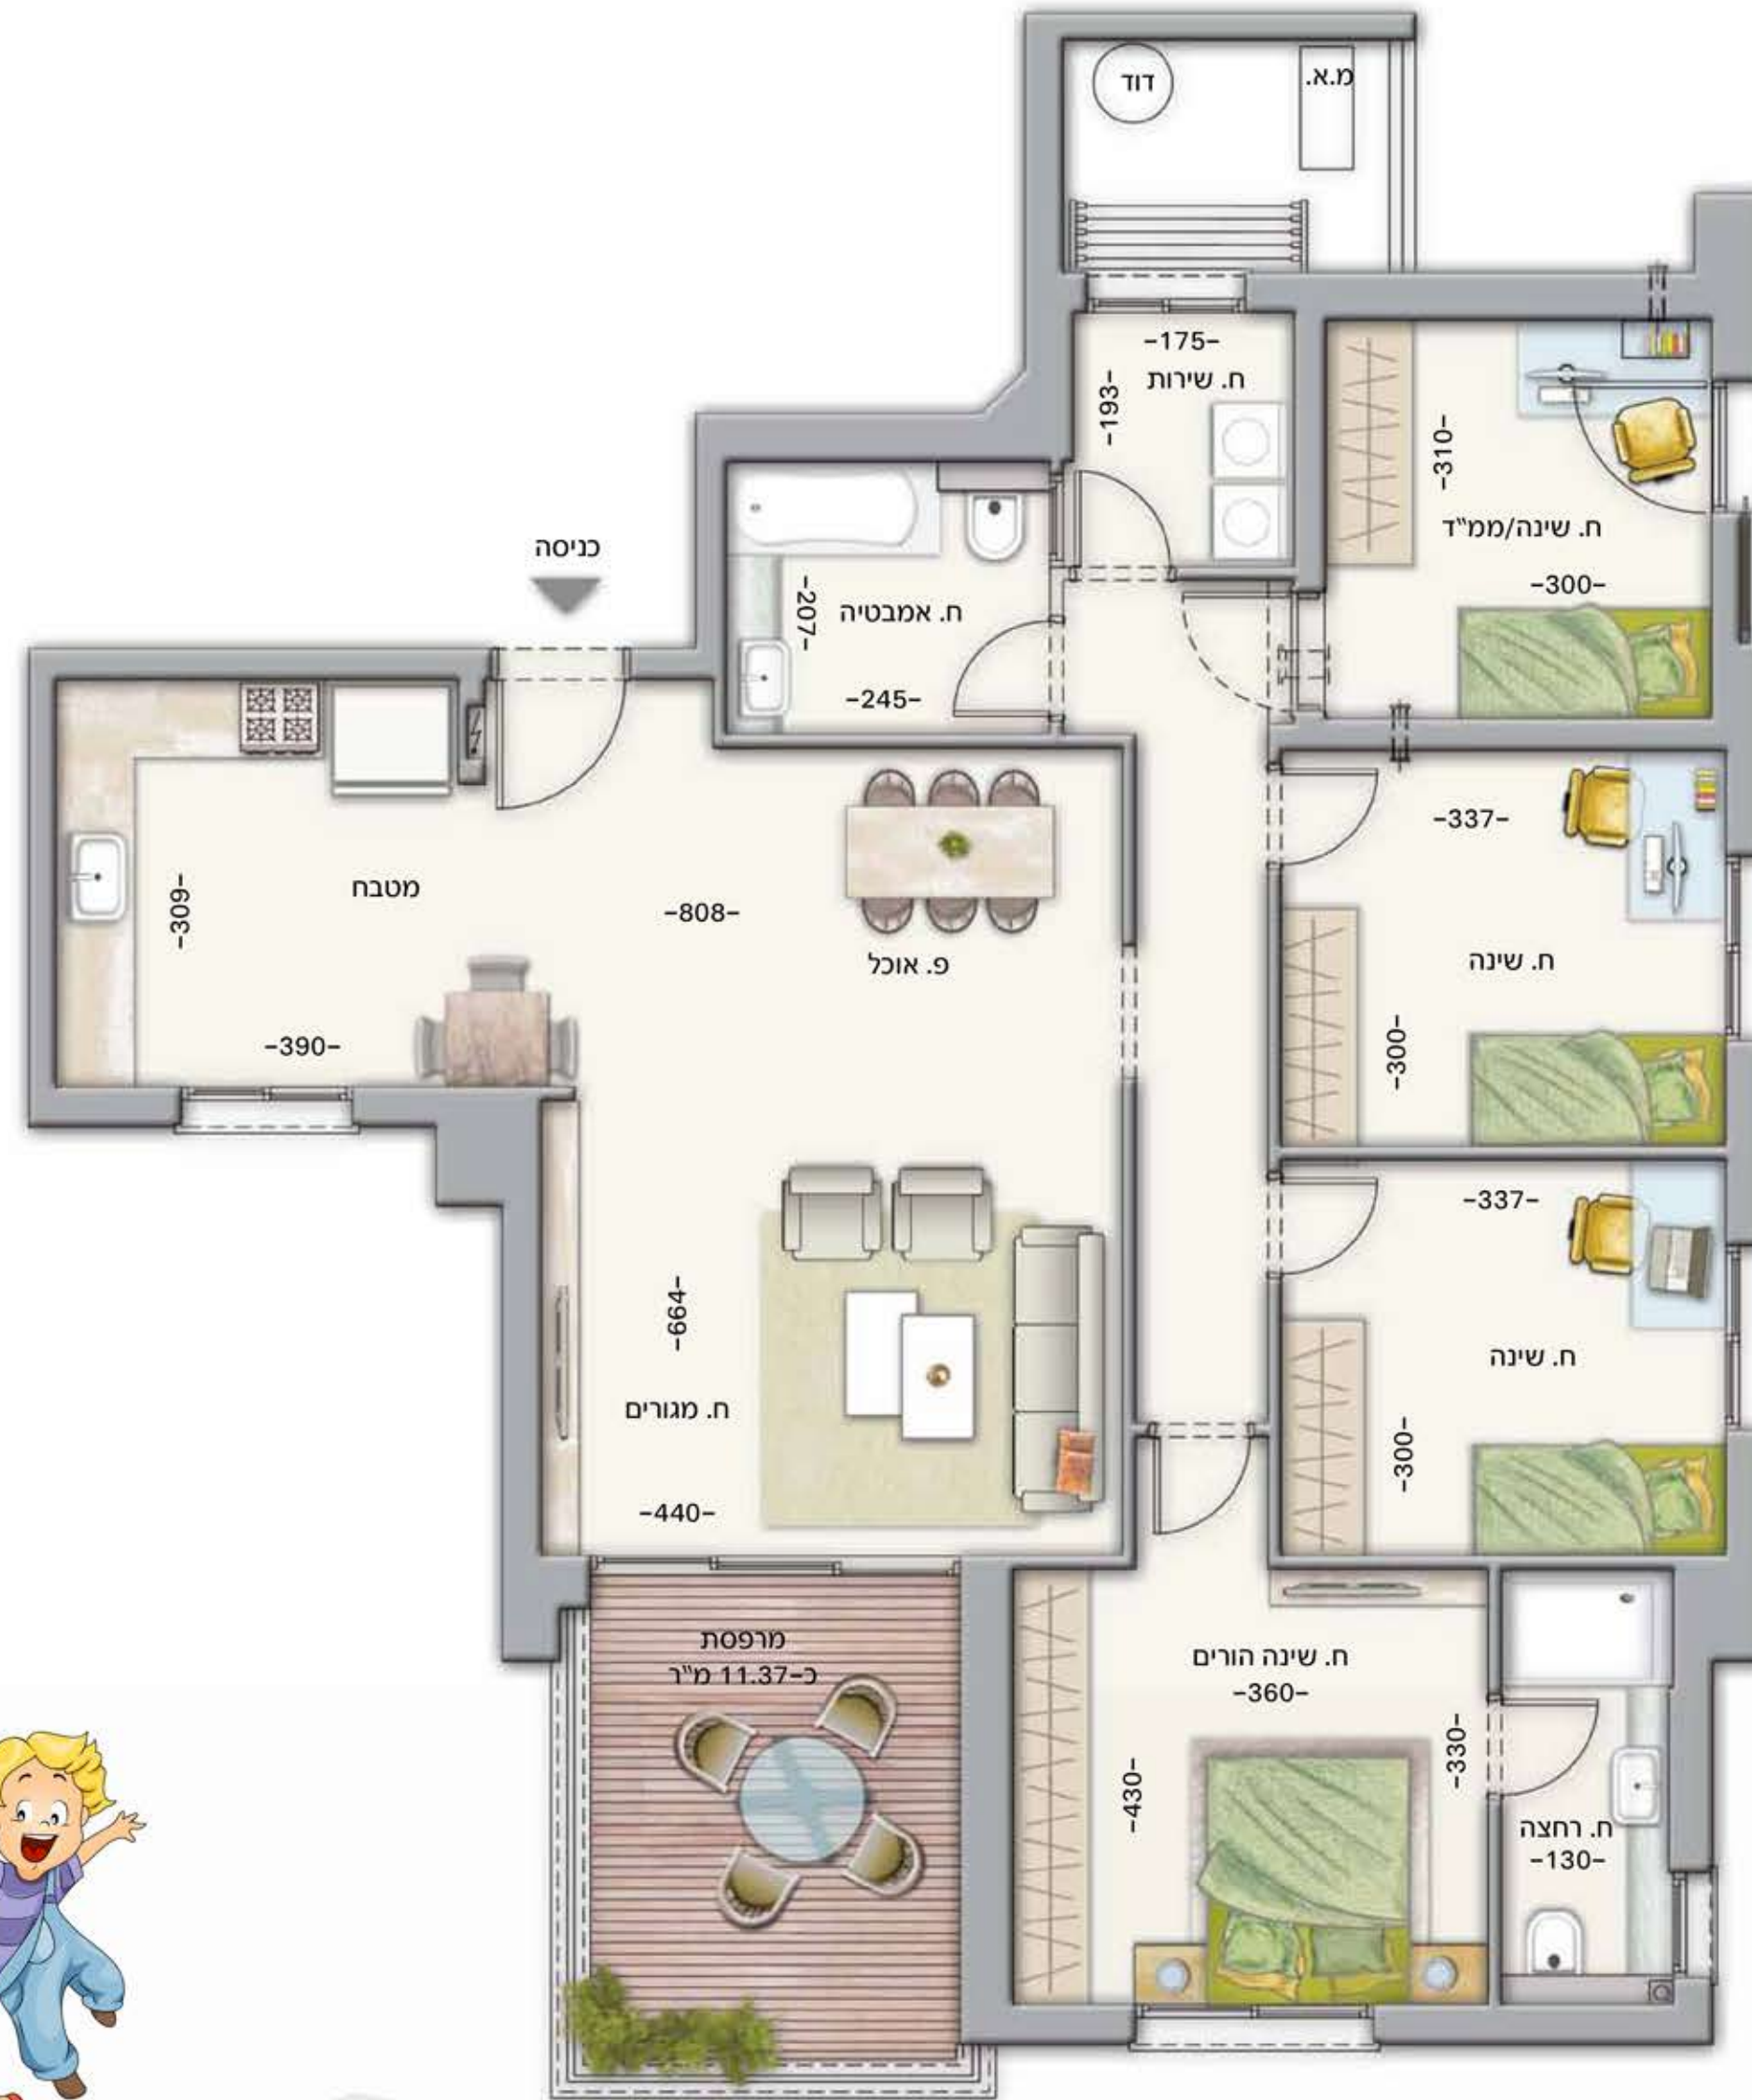

### כללי בבניין:

בניין מצופה שיש/אבן טבעית < לובי מפואר עם חלל כפול (דו קומתי) < עמדה לשוער+ מערכת טלוויזיה במעגל סגור < שתי מעליות מהירות המגיעות לחניון < פיר אשפה < חניון סגור ומקורה < פארק ייחודי וגינות מושלם < JOY מתחם הילדים

### במטבח:

ארונות מטבח מפוארים+יחידת בילד אינ+שיש קיסר < כיור בהתקנה אינטגרלית (שטוחה) מחומר אקריל או נירוסטה לבחירה < ברז נשלף < הכנה למדיח כלים וטוחן אשפה

### אמבטיה כללית:

אמבטיה אקרילית איכותית < אסלה תלויה ומיכל הדחה סמוי < אריחי קישוט דקורטיביים < יחידה אינטגרלית הסללת אחן, מראה וכיור לבחירה.

### במקלחת הורים:

מקלחון קומפלט < אריח קישוט דקורטיבי < יחידה אינטגרלית הכוללת ארון, מראה וכיור לבחירה.

**TOP**  
רמות יצחק  
קונספט מגורים ייחודי